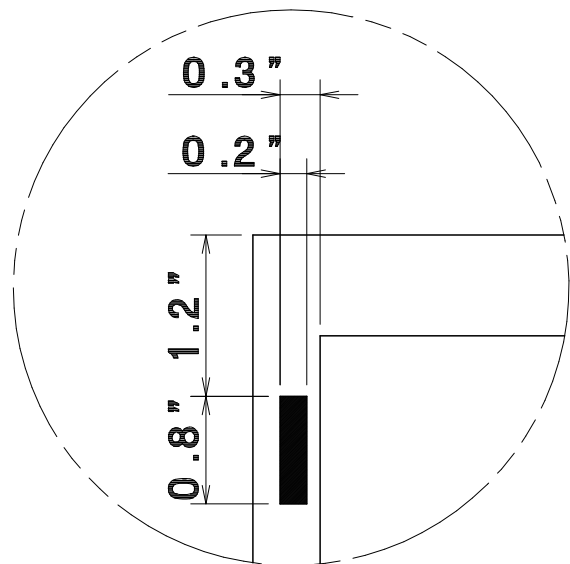

AeroCut PRESET TEMPLATE

LETTER
8.5"x11" → 5"x7"