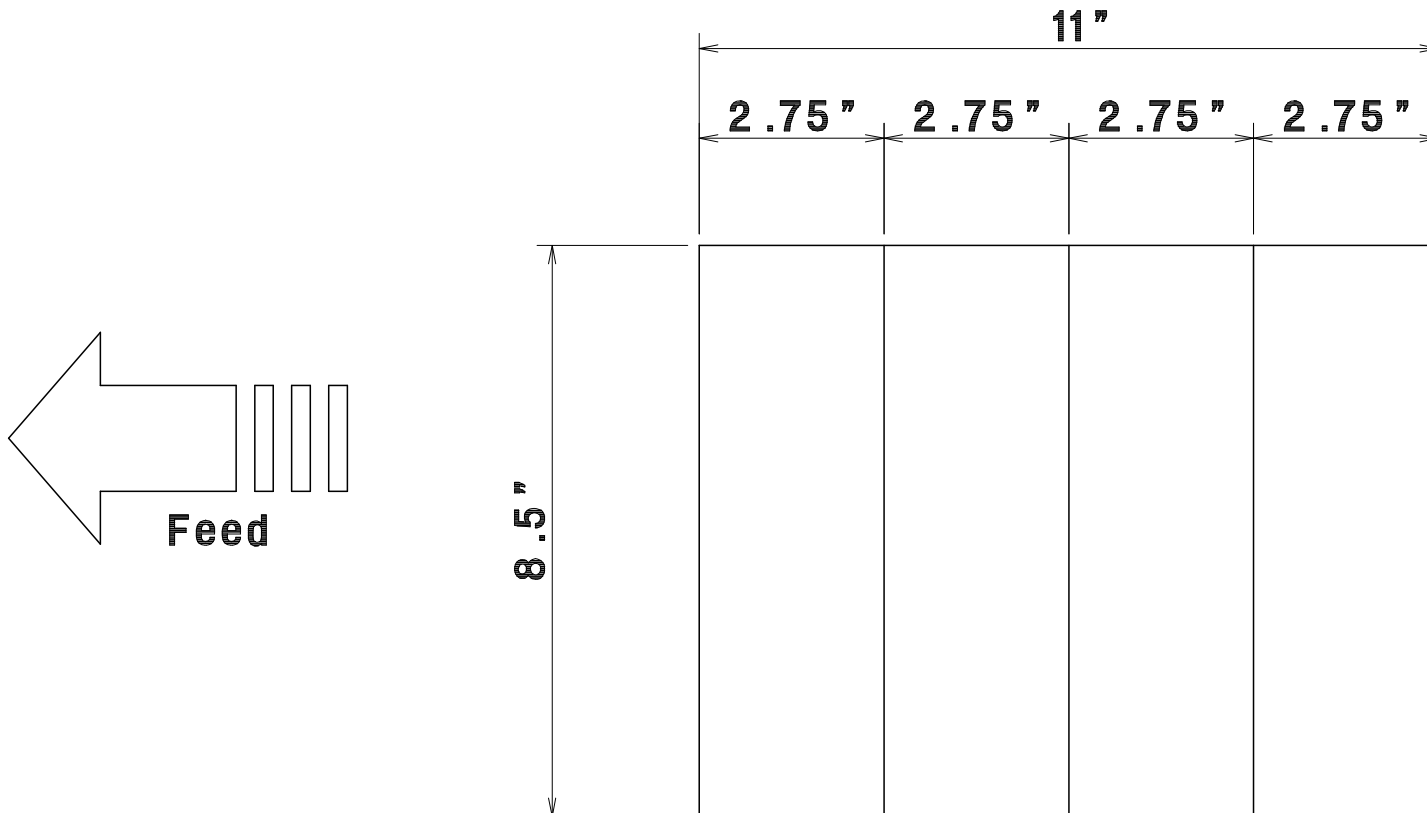

AeroCut PRESET TEMPLATE

LETTER → /4
8.5"x11"