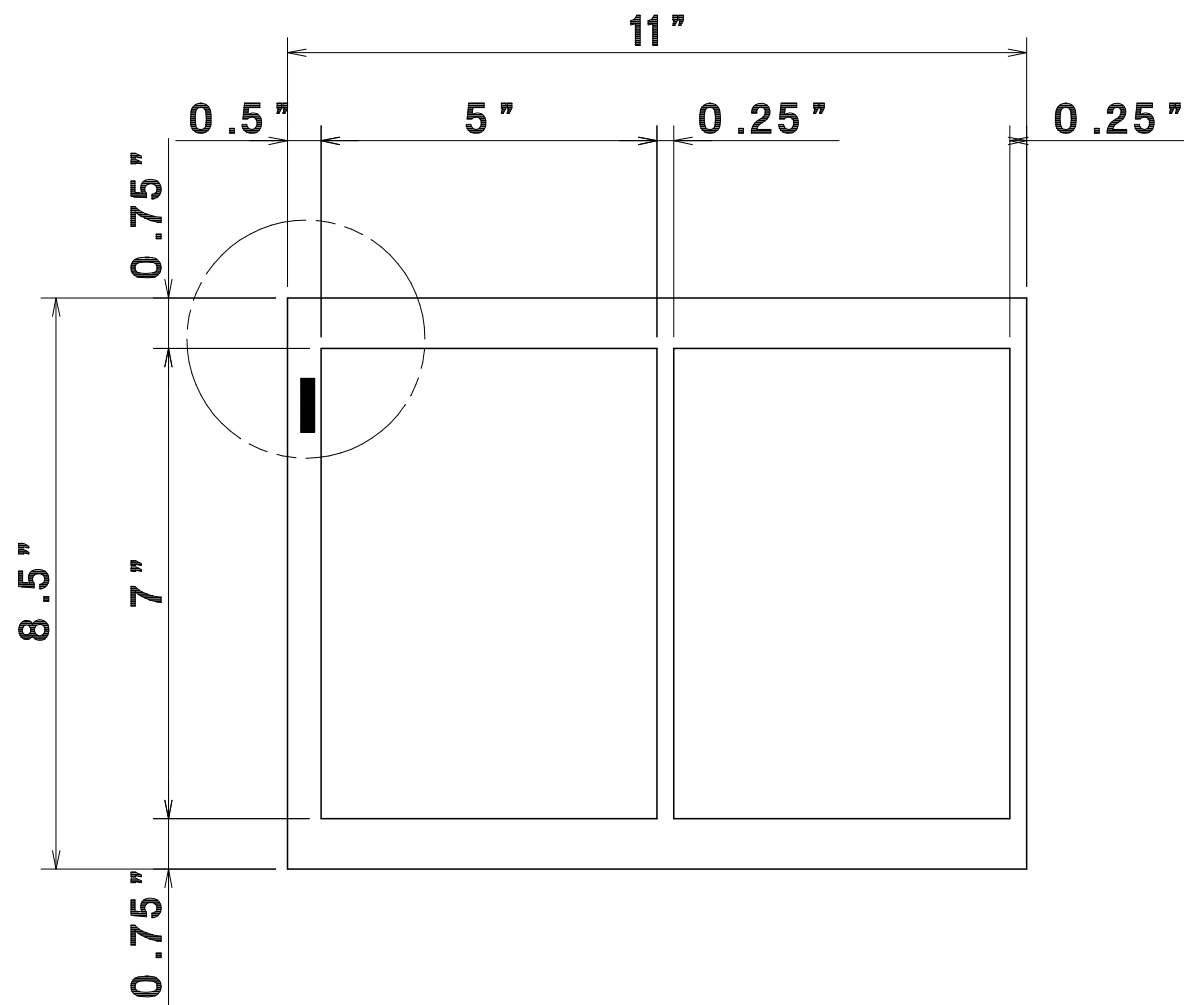

AeroCut PRESET TEMPLATE

LETTER
8.5"x11" → 5"x7"