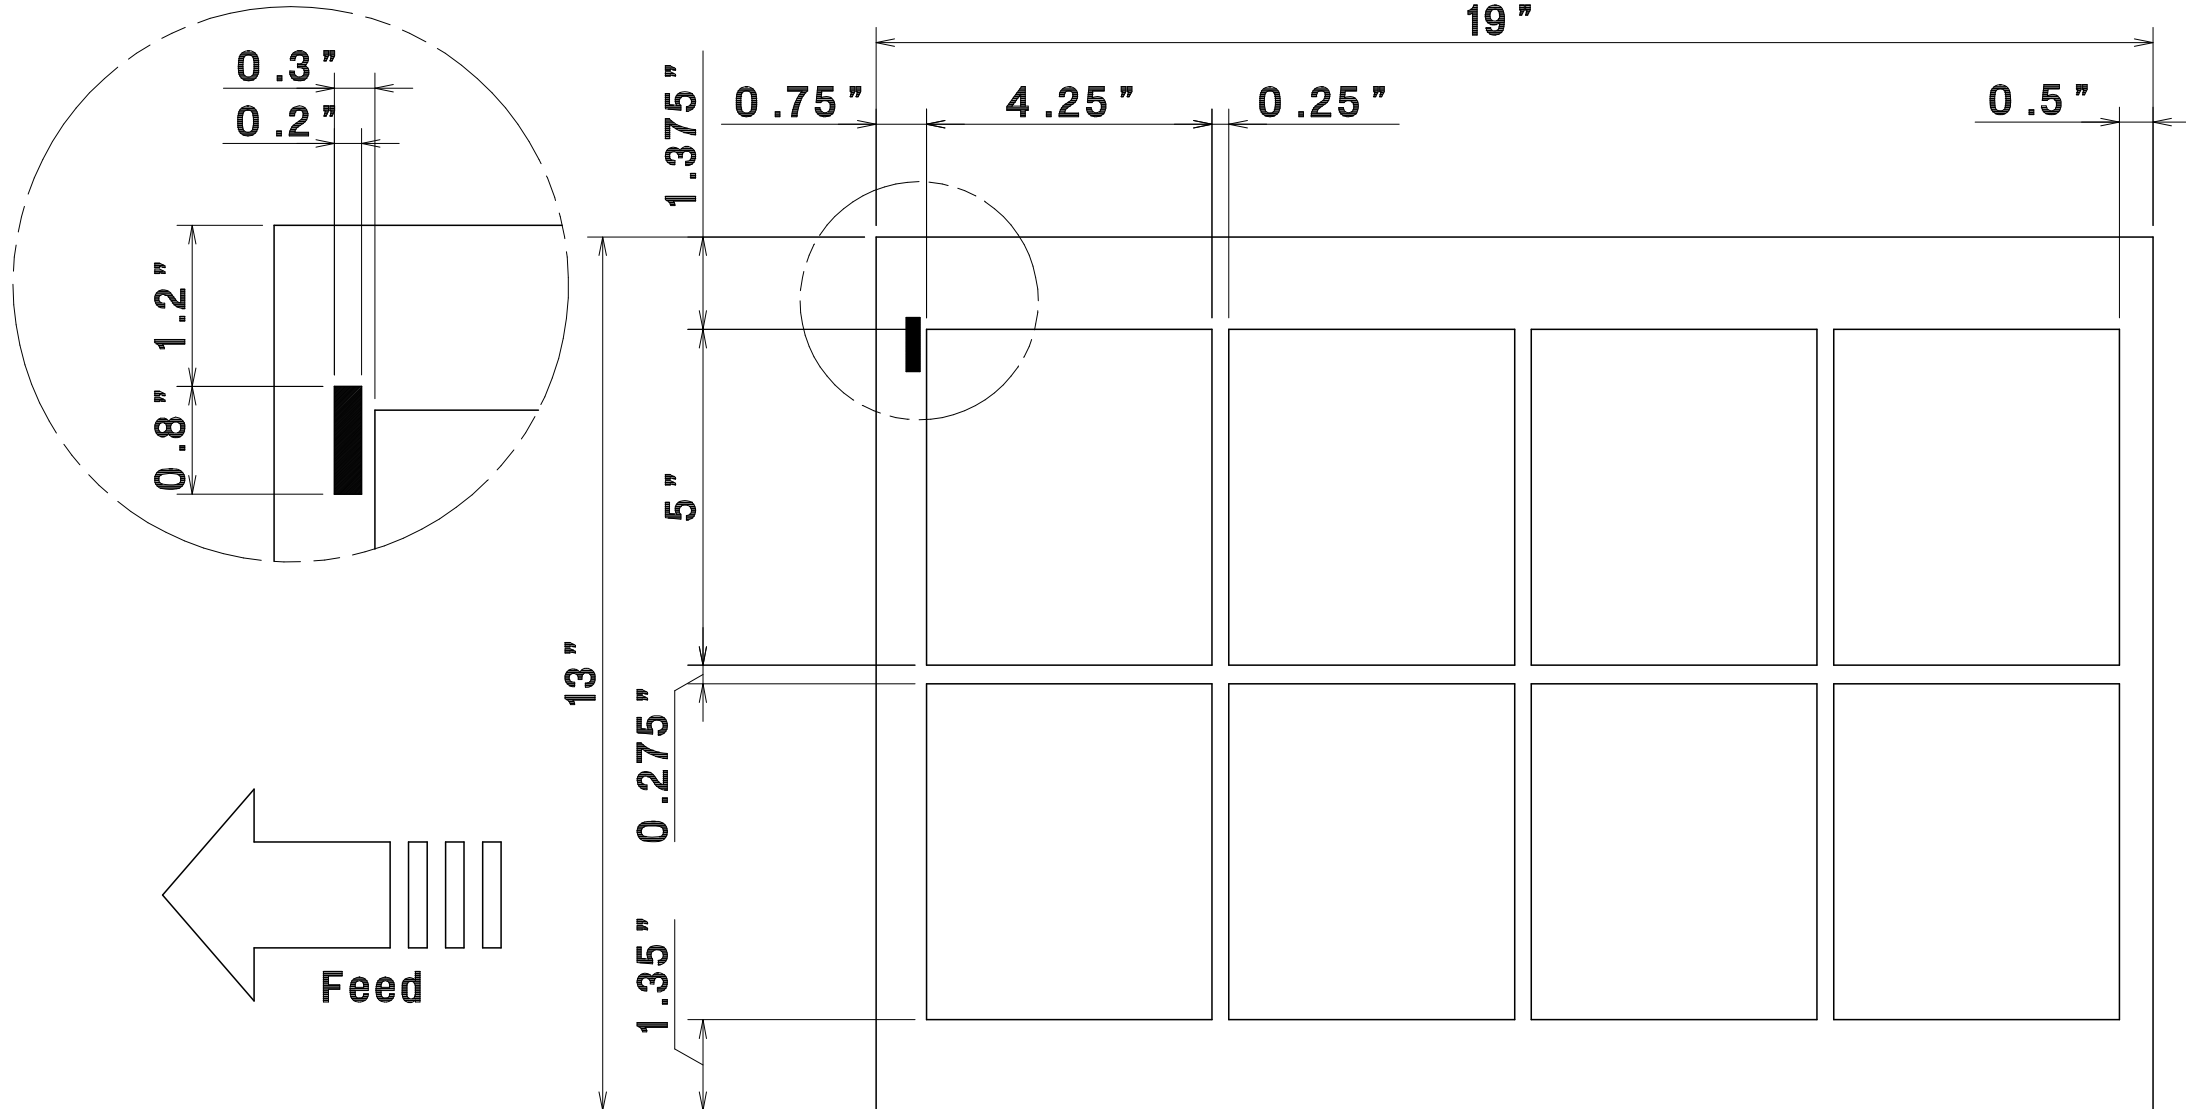

SUPER B → 2"x3.5"
13"x19" Single cut

AeroCut PRESET TEMPLATE

SUPER B → 2"x3.5"
13"x19" Double cut

AeroCut

PRESET TEMPLATE

SUPER B
13"x19"

→ 3.5"x4"
Center crease

AeroCut PRESET TEMPLATE

SUPER B → 3.5"x5"
13"x19"

AeroCut

PRESET TEMPLATE

SUPER B → 5"x7"
13"x19"

AeroCut PRESET TEMPLATE

SUPER B → 3"x5"
13"x19" POST CARD

19"

AeroCut PRESET TEMPLATE

SUPER B
13"x19"

→ 3.5"x5.5"
POST CARD

AeroCut

PRESET TEMPLATE

SUPER B
13"x19"

→ 4"x6"
POST CARD

AeroCut PRESET TEMPLATE

SUPER B → 8"x10"
13"x19" POST CARD

AeroCut PRESET TEMPLATE

SUPER B → 8.5"x14"
13"x19" LEGAL

AeroCut PRESET TEMPLATE

SUPER B → 8.5"x11"
13"x19" LETTER

AeroCut PRESET TEMPLATE

SUPER B → 4.25"x5"
13"x19"

AeroCut

PRESET TEMPLATE