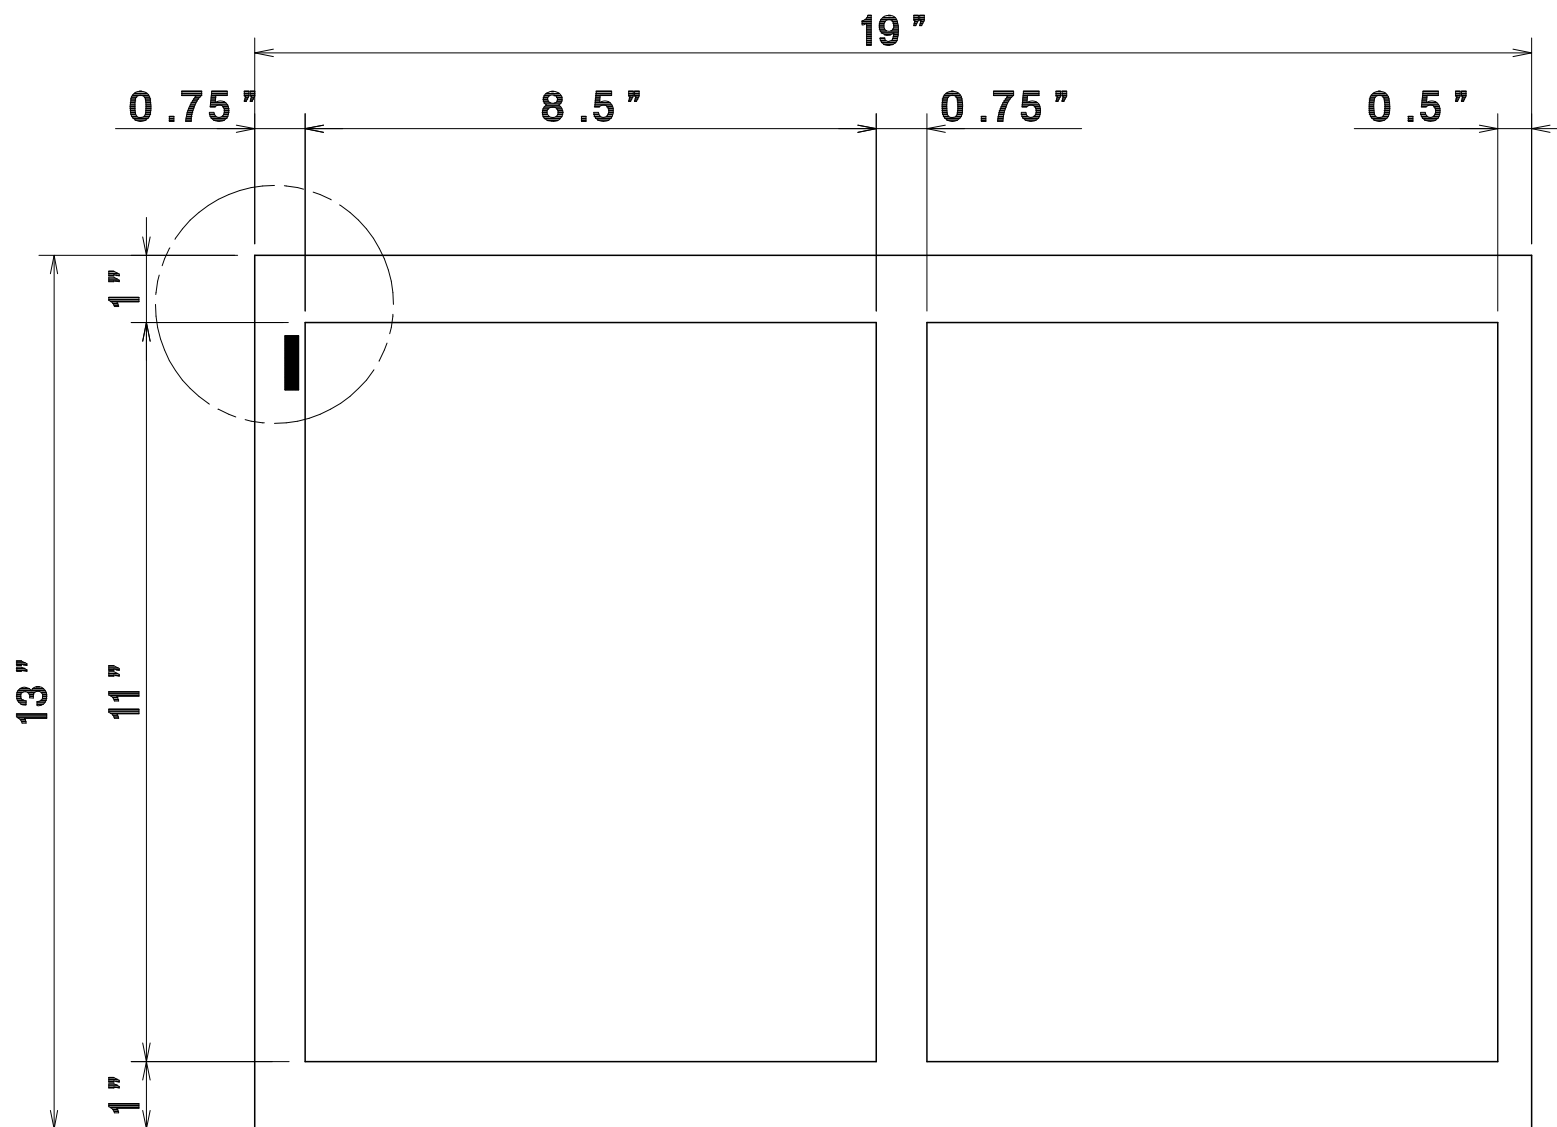

SUPER B → 2"x3.5"
13"x19" Single cut

AeroCut PRESET TEMPLATE

SUPER B → 2"x3.5"
13"x19" Double cut

AeroCut

PRESET TEMPLATE

SUPER B
13"x19"

→ 3.5"x4"
Center crease

AeroCut PRESET TEMPLATE

SUPER B → 3.5"x5"
13"x19"

AeroCut

PRESET TEMPLATE

SUPER B → 5"x7"
13"x19"

AeroCut PRESET TEMPLATE

SUPER B → 3"x5"
13"x19" POST CARD

19"

AeroCut PRESET TEMPLATE

SUPER B
13"x19"

→ 3.5"x5.5"
POST CARD

AeroCut

PRESET TEMPLATE

SUPER B
13"x19"

→ 4"x6"
POST CARD

AeroCut PRESET TEMPLATE

SUPER B → 8"x10"
13"x19" POST CARD

AeroCut PRESET TEMPLATE

SUPER B → 8.5"x14"
13"x19" LEGAL

AeroCut PRESET TEMPLATE

SUPER B → 8.5"x11"
13"x19" LETTER

AeroCut PRESET TEMPLATE

SUPER B → 4.25"x5"
13"x19"

AeroCut

PRESET TEMPLATE