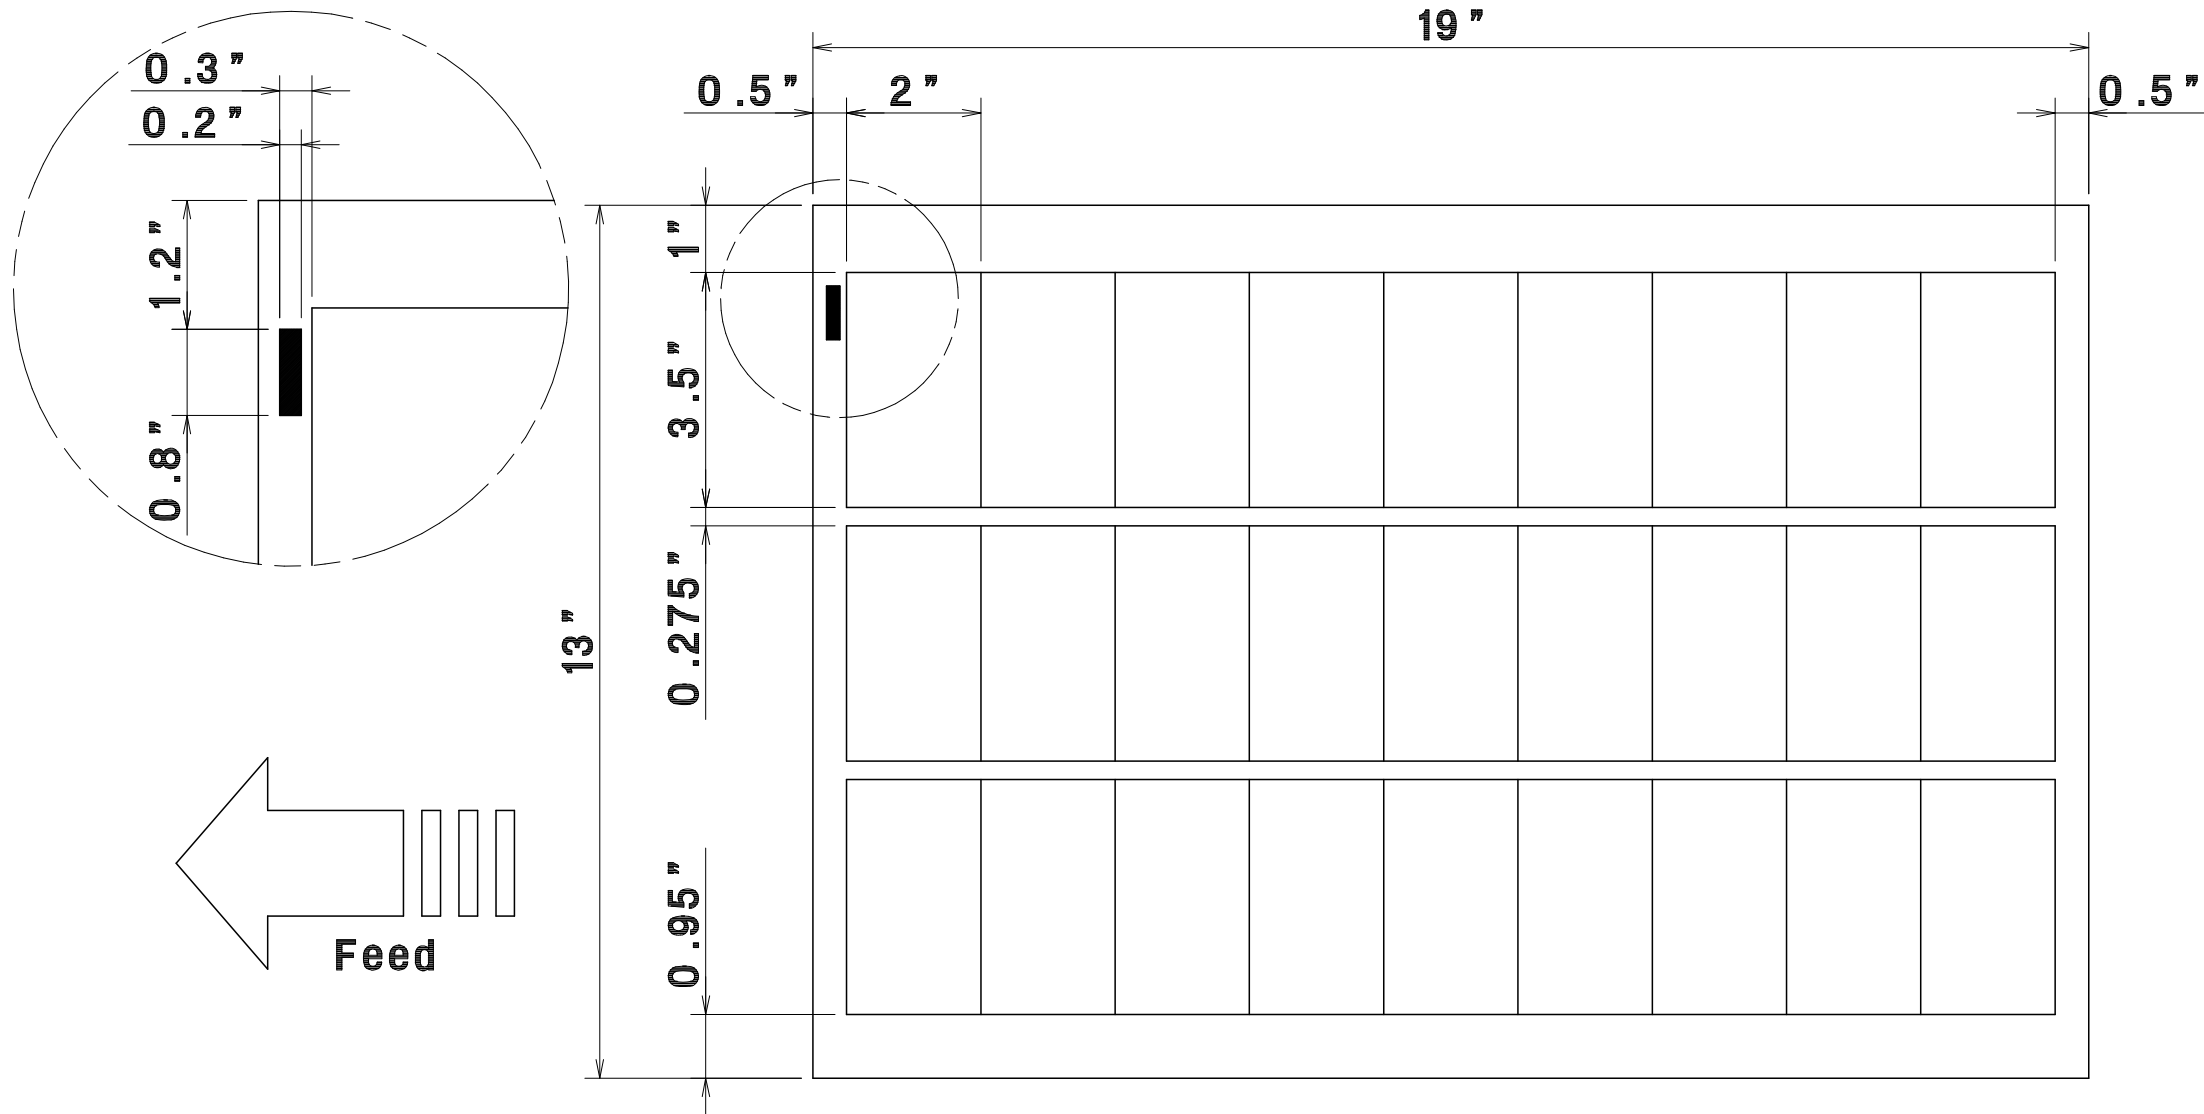

SUPER B → 2"x3.5"
13"x19" Single cut

AeroCut PRESET TEMPLATE

SUPER B → 2"x3.5"
13"x19" Double cut

AeroCut

PRESET TEMPLATE

SUPER B
13"x19"

→ 3.5"x4"
Center crease

AeroCut PRESET TEMPLATE

SUPER B → 3.5"x5"
13"x19"

AeroCut

PRESET TEMPLATE

SUPER B → 5"x7"
13"x19"

AeroCut PRESET TEMPLATE

SUPER B → 3"x5"
13"x19" POST CARD

19"

AeroCut PRESET TEMPLATE

SUPER B
13"x19"

→ 3.5"x5.5"
POST CARD

AeroCut

PRESET TEMPLATE

SUPER B
13"x19"

→ 4"x6"
POST CARD

AeroCut PRESET TEMPLATE

SUPER B → 8"x10"
13"x19" POST CARD

AeroCut PRESET TEMPLATE

SUPER B → 8.5"x14"
13"x19" LEGAL

AeroCut PRESET TEMPLATE

SUPER B → 8.5"x11"
13"x19" LETTER

AeroCut PRESET TEMPLATE

SUPER B → 4.25"x5"
13"x19"

AeroCut

PRESET TEMPLATE