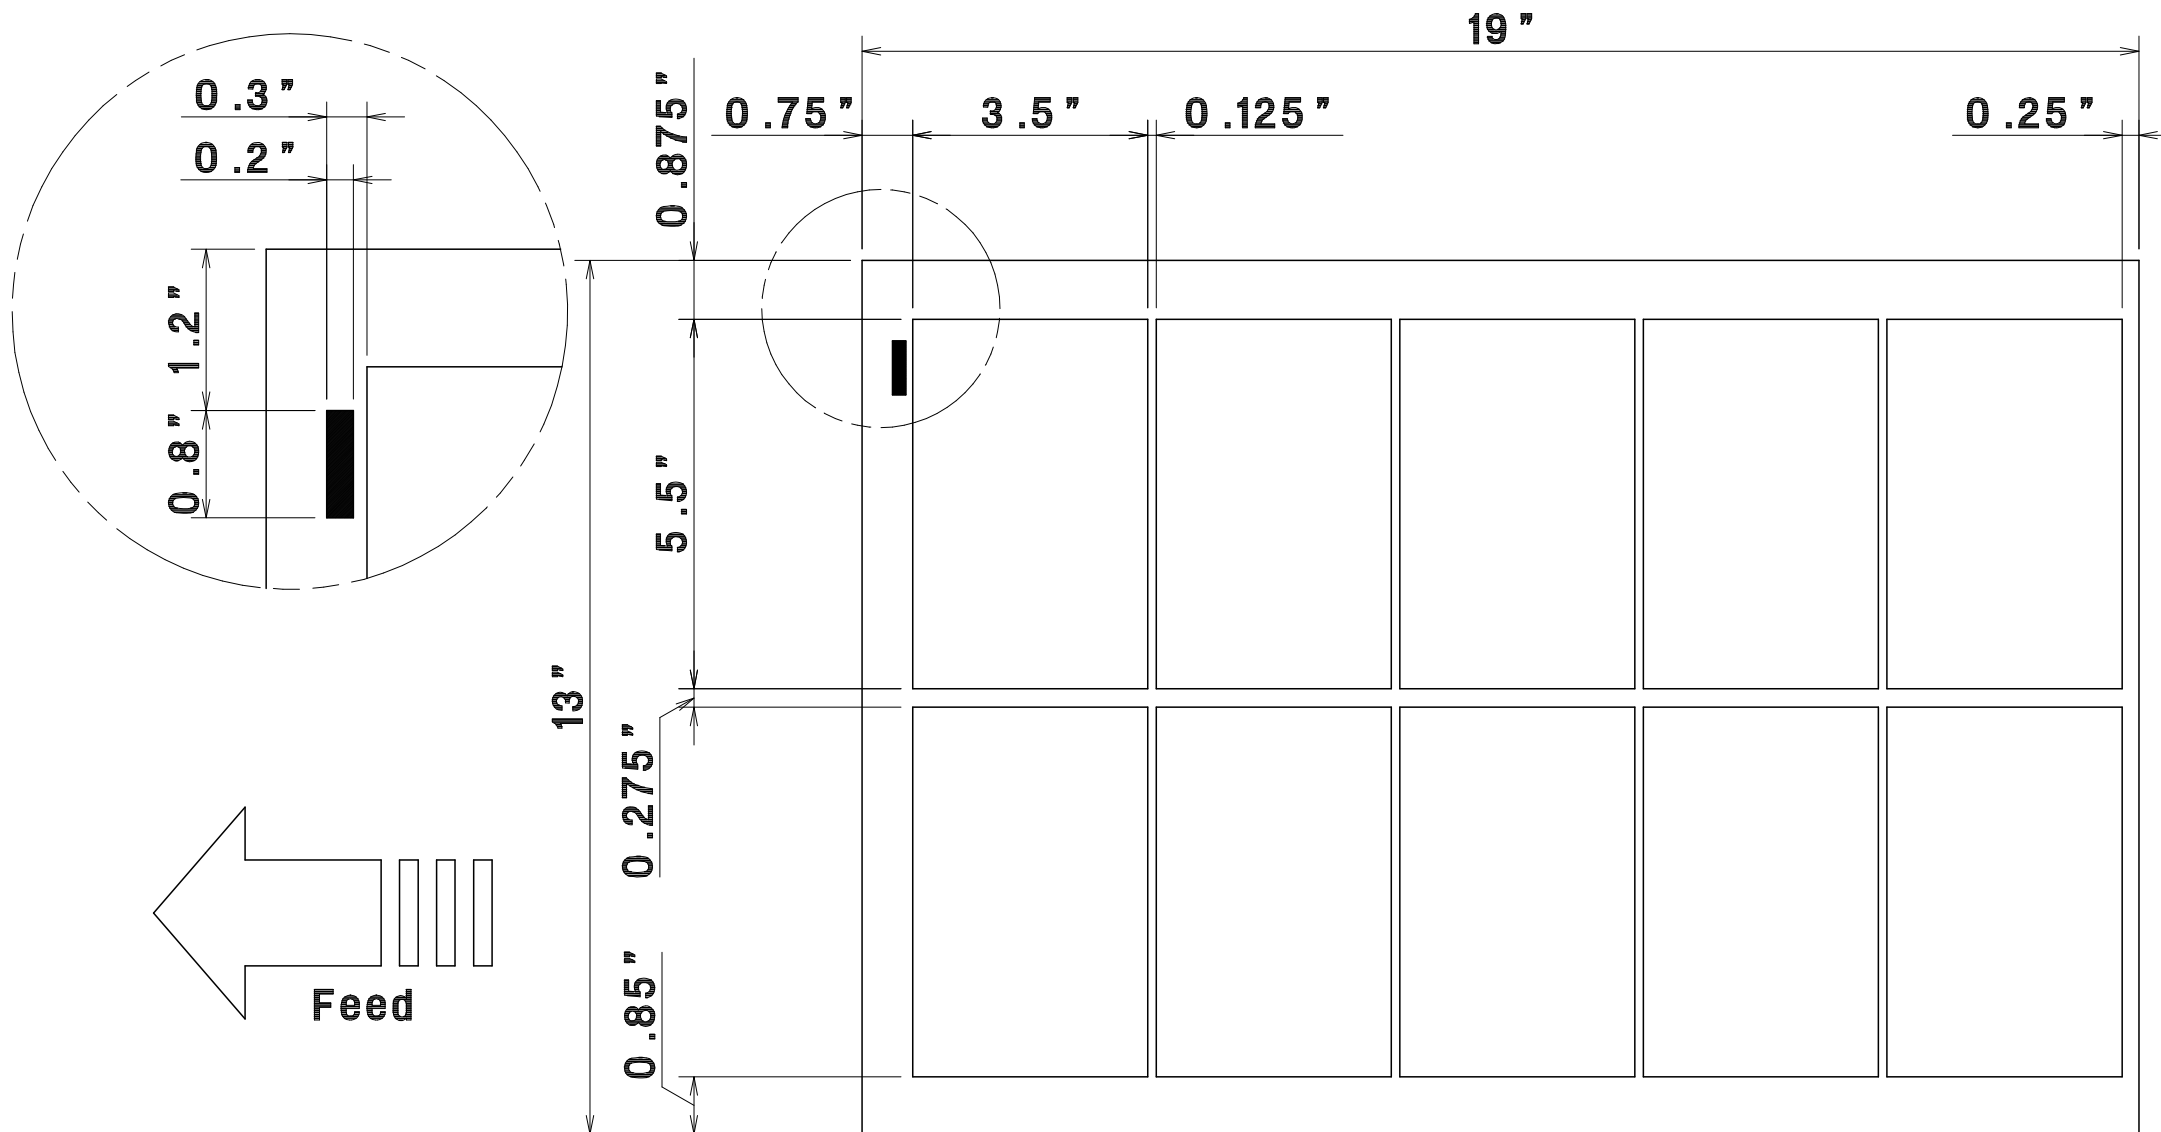

SUPER B → 2"x3.5"
13"x19" Single cut

AeroCut PRESET TEMPLATE

SUPER B → 2"x3.5"
13"x19" Double cut

AeroCut

PRESET TEMPLATE

SUPER B
13"x19"

→ 3.5"x4"
Center crease

AeroCut PRESET TEMPLATE

SUPER B → 3.5"x5"
13"x19"

AeroCut

PRESET TEMPLATE

SUPER B → 5"x7"
13"x19"

AeroCut PRESET TEMPLATE

SUPER B → 3"x5"
13"x19" POST CARD

19"

AeroCut PRESET TEMPLATE

SUPER B
13"x19"

→ 3.5"x5.5"
POST CARD

AeroCut

PRESET TEMPLATE

SUPER B
13"x19"

→ 4"x6"
POST CARD

AeroCut PRESET TEMPLATE

SUPER B → 8"x10"
13"x19" POST CARD

AeroCut PRESET TEMPLATE

SUPER B → 8.5"x14"
13"x19" LEGAL

AeroCut PRESET TEMPLATE

SUPER B → 8.5"x11"
13"x19" LETTER

AeroCut PRESET TEMPLATE

SUPER B → 4.25"x5"
13"x19"

AeroCut

PRESET TEMPLATE