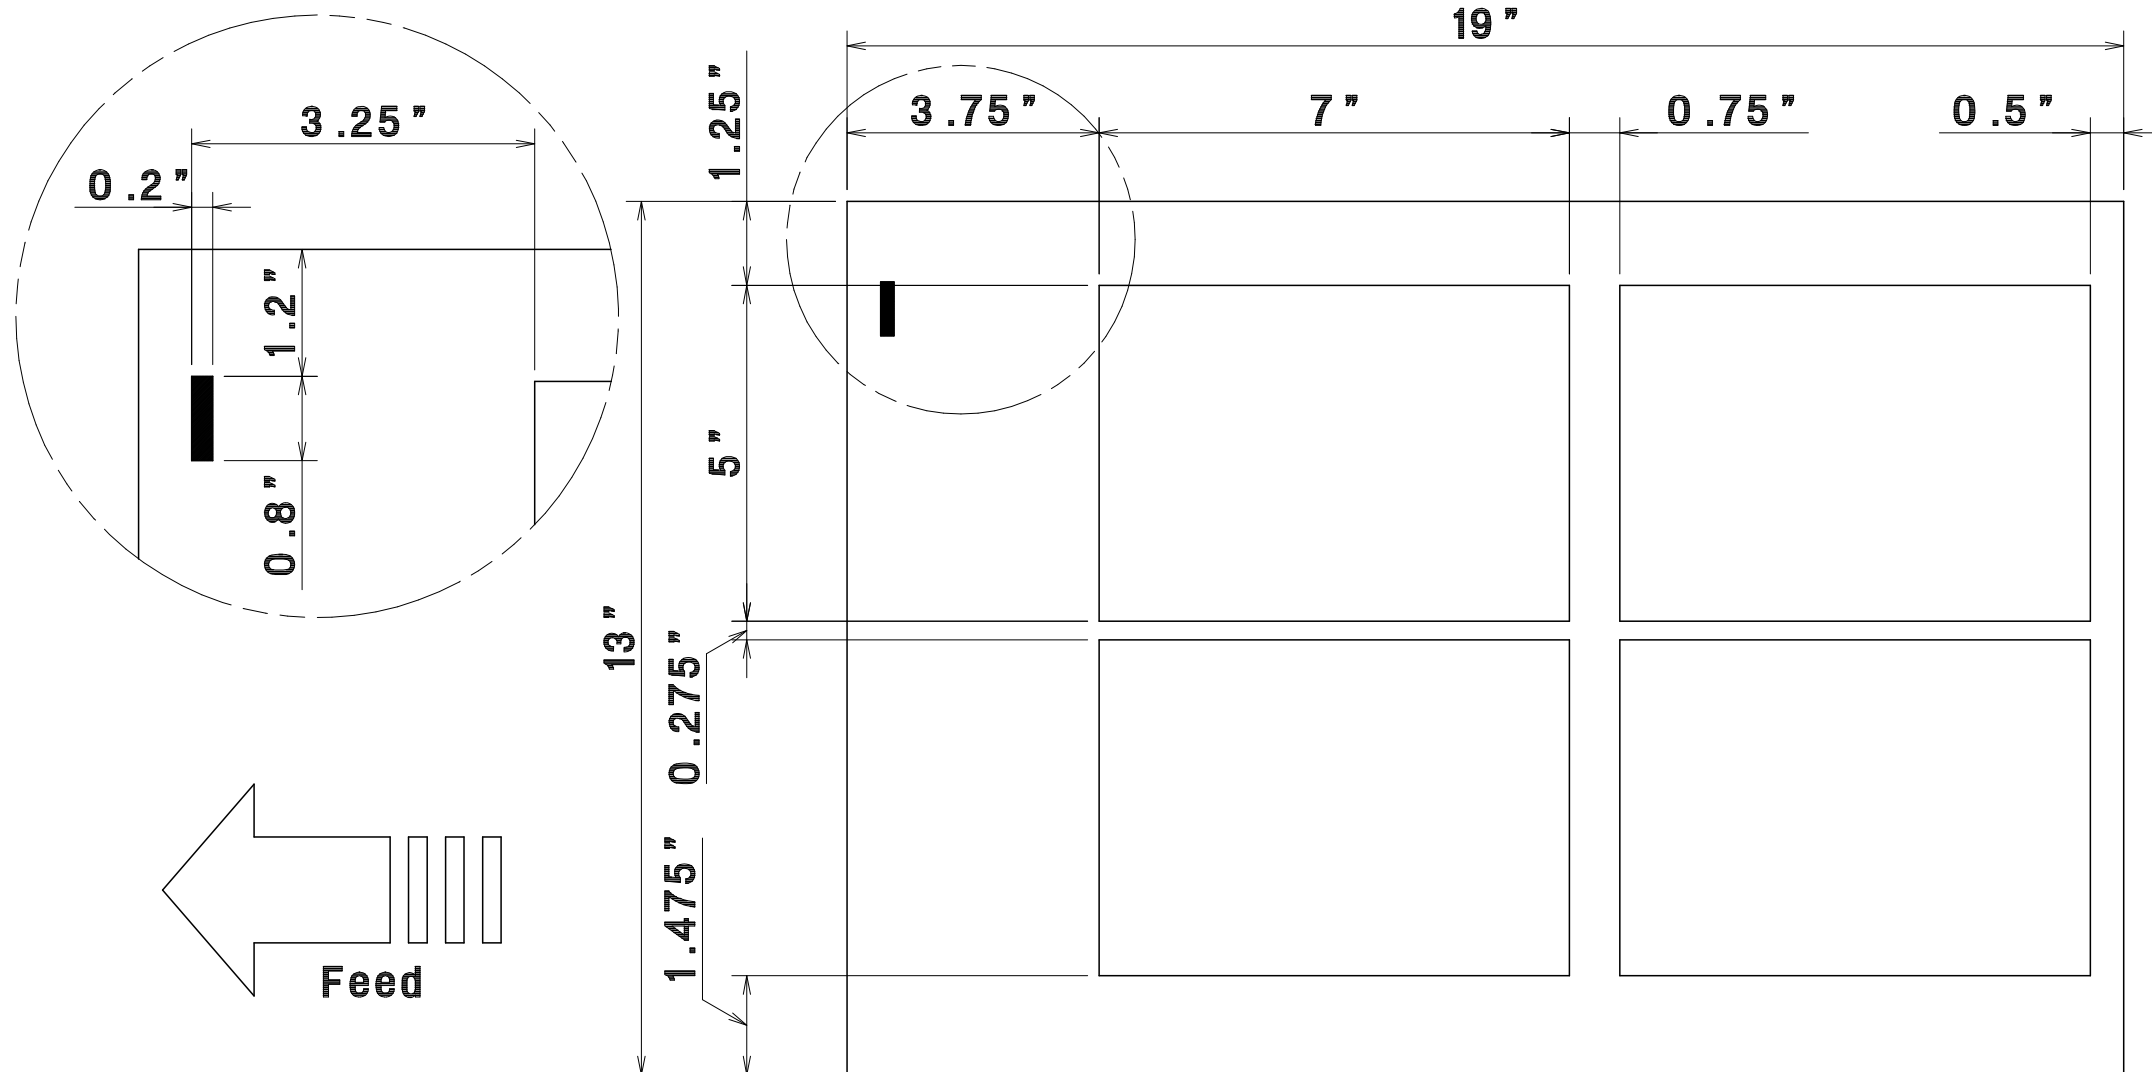

SUPER B → 2"x3.5"
13"x19" Single cut

AeroCut PRESET TEMPLATE

SUPER B → 2"x3.5"
13"x19" Double cut

AeroCut

PRESET TEMPLATE

SUPER B
13"x19"

→ 3.5"x4"
Center crease

AeroCut PRESET TEMPLATE

SUPER B → 3.5"x5"
13"x19"

AeroCut

PRESET TEMPLATE

SUPER B → 5"x7"
13"x19"

AeroCut PRESET TEMPLATE

SUPER B → 3"x5"
13"x19" POST CARD

19"

AeroCut PRESET TEMPLATE

SUPER B
13"x19"

→ 3.5"x5.5"
POST CARD

AeroCut

PRESET TEMPLATE

SUPER B
13"x19"

→ 4"x6"
POST CARD

AeroCut PRESET TEMPLATE

SUPER B → 8"x10"
13"x19" POST CARD

AeroCut PRESET TEMPLATE

SUPER B → 8.5"x14"
13"x19" LEGAL

AeroCut PRESET TEMPLATE

SUPER B → 8.5"x11"
13"x19" LETTER

AeroCut PRESET TEMPLATE

SUPER B → 4.25"x5"
13"x19"

AeroCut

PRESET TEMPLATE