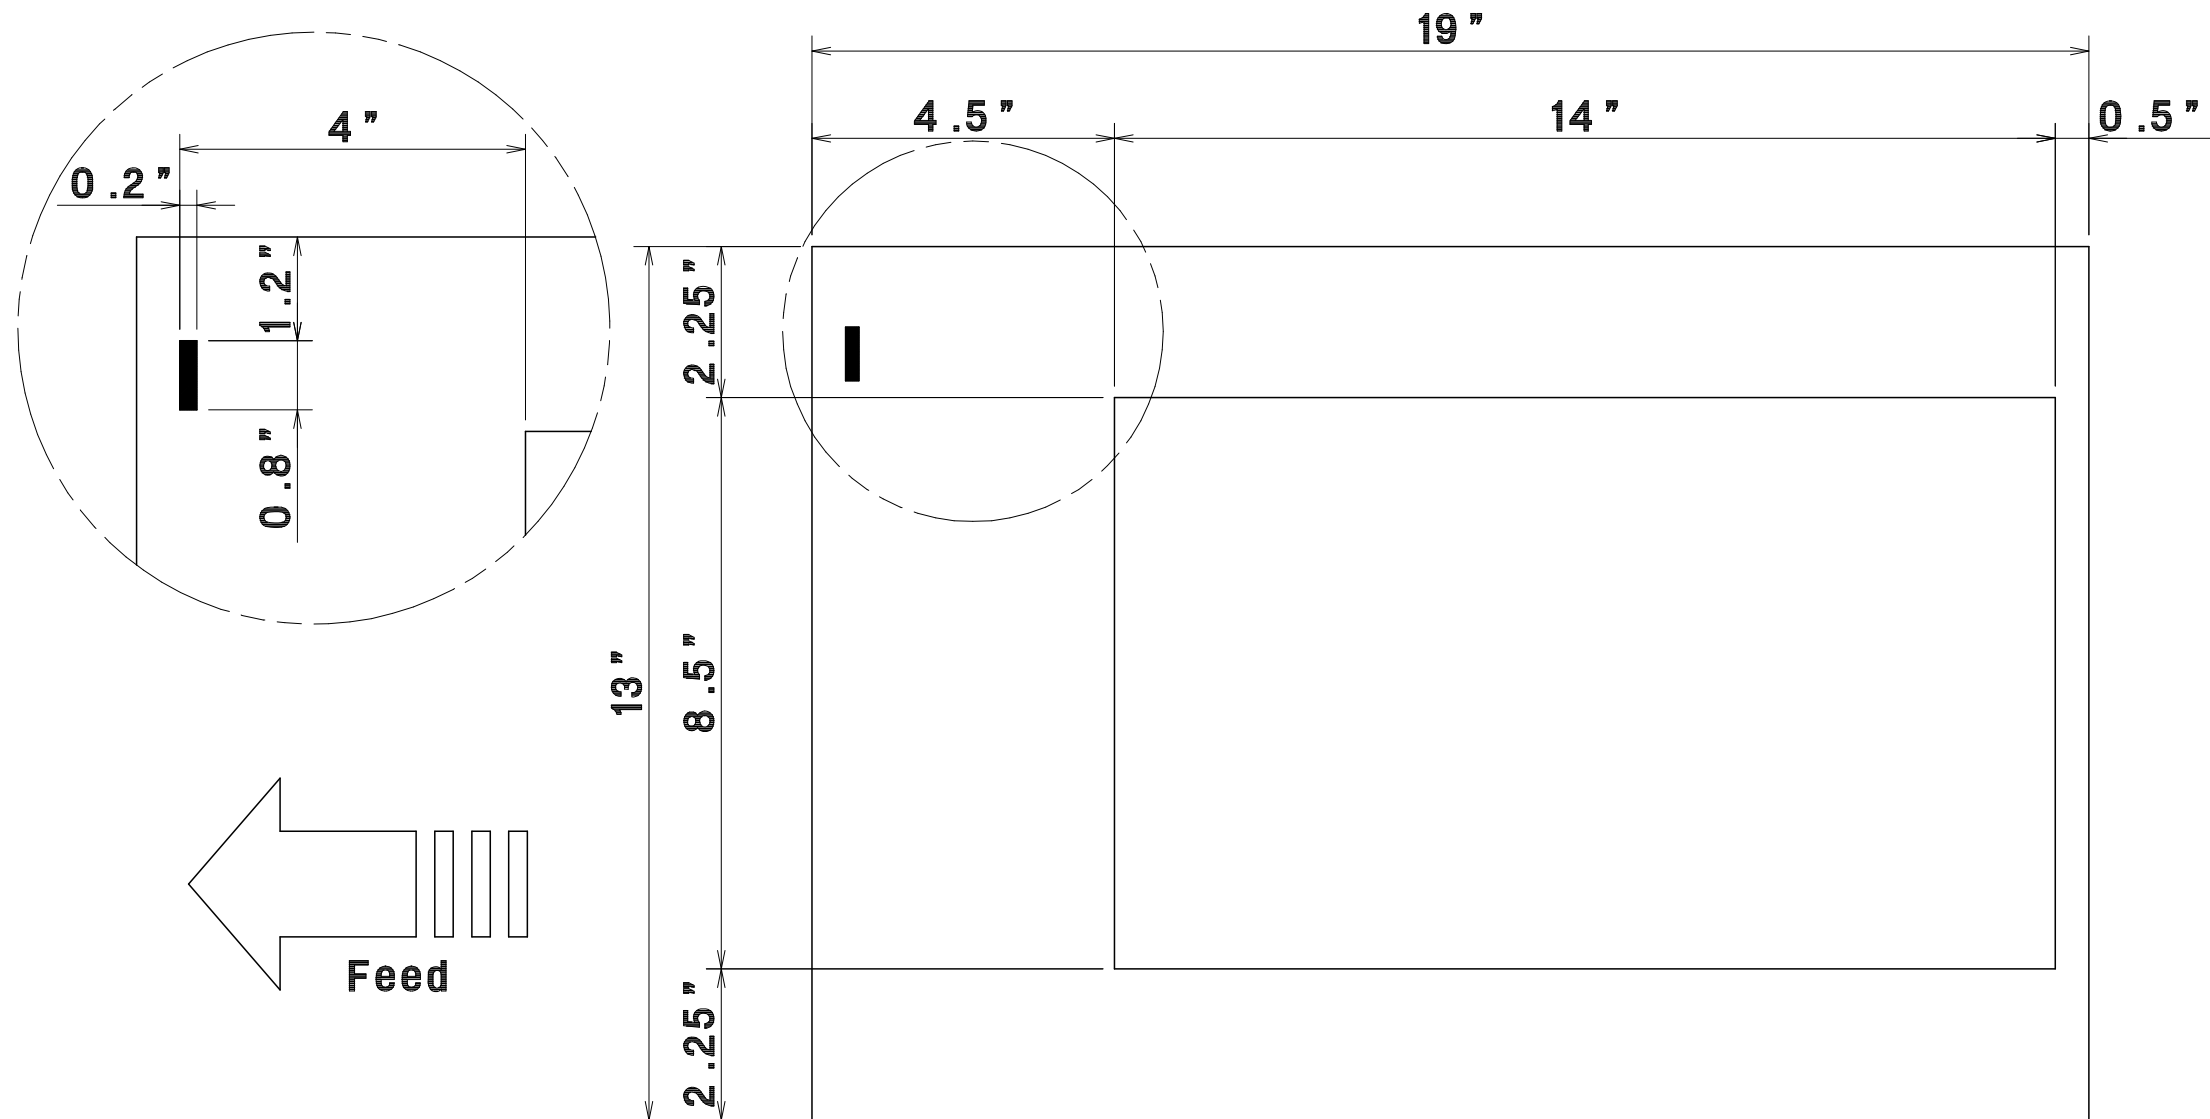

SUPER B → 2"x3.5"
13"x19" Single cut

AeroCut PRESET TEMPLATE

SUPER B → 2"x3.5"
13"x19" Double cut

AeroCut

PRESET TEMPLATE

SUPER B
13"x19"

→ 3.5"x4"
Center crease

AeroCut PRESET TEMPLATE

SUPER B → 3.5"x5"
13"x19"

AeroCut

PRESET TEMPLATE

SUPER B → 5"x7"
13"x19"

AeroCut PRESET TEMPLATE

SUPER B → 3"x5"
13"x19" POST CARD

19"

AeroCut PRESET TEMPLATE

SUPER B
13"x19"

→ 3.5"x5.5"
POST CARD

AeroCut

PRESET TEMPLATE

SUPER B
13"x19"

→ 4"x6"
POST CARD

AeroCut PRESET TEMPLATE

SUPER B → 8"x10"
13"x19" POST CARD

AeroCut PRESET TEMPLATE

SUPER B → 8.5"x14"
13"x19" LEGAL

AeroCut PRESET TEMPLATE

SUPER B → 8.5"x11"
13"x19" LETTER

AeroCut PRESET TEMPLATE

SUPER B → 4.25"x5"
13"x19"

AeroCut

PRESET TEMPLATE