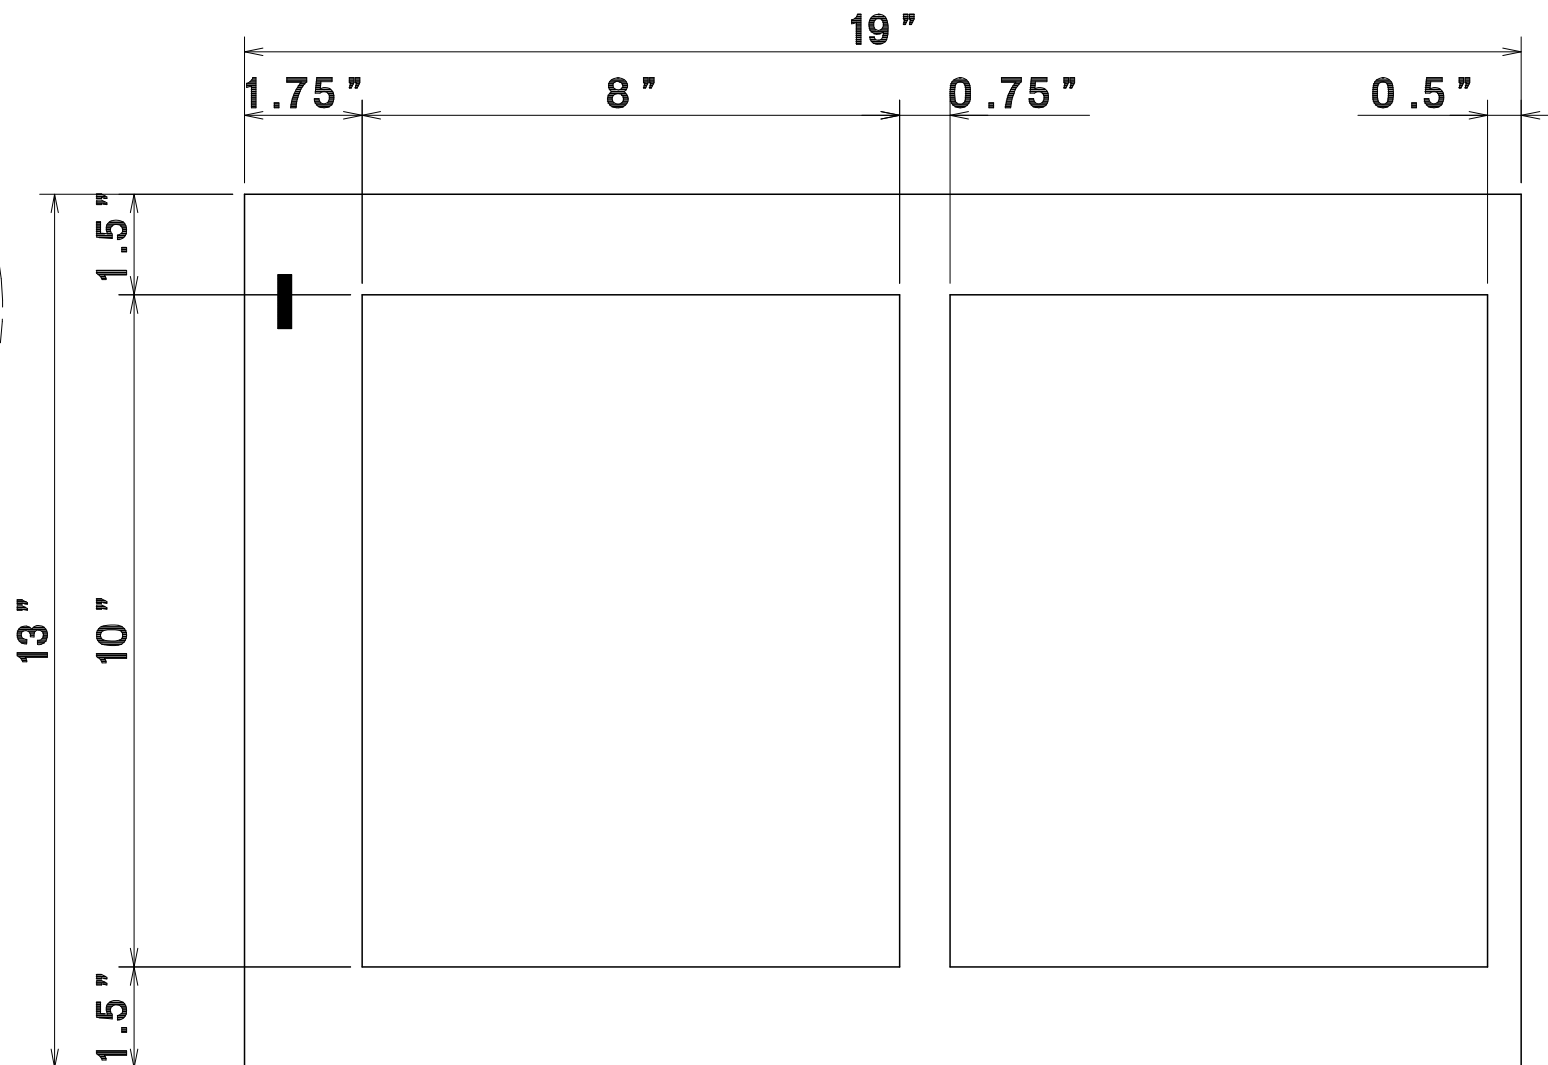

SUPER B → 2"x3.5"
13"x19" Single cut

AeroCut PRESET TEMPLATE

SUPER B → 2"x3.5"
13"x19" Double cut

AeroCut

PRESET TEMPLATE

SUPER B
13"x19"

→ 3.5"x4"
Center crease

AeroCut PRESET TEMPLATE

SUPER B → 3.5"x5"
13"x19"

AeroCut

PRESET TEMPLATE

SUPER B → 5"x7"
13"x19"

AeroCut PRESET TEMPLATE

SUPER B → 3"x5"
13"x19" POST CARD

19"

AeroCut PRESET TEMPLATE

SUPER B
13"x19"

→ 3.5"x5.5"
POST CARD

AeroCut

PRESET TEMPLATE

SUPER B
13"x19"

→ 4"x6"
POST CARD

AeroCut PRESET TEMPLATE

SUPER B → 8"x10"
13"x19" POST CARD

AeroCut PRESET TEMPLATE

SUPER B → 8.5"x14"
13"x19" LEGAL

AeroCut PRESET TEMPLATE

SUPER B → 8.5"x11"
13"x19" LETTER

AeroCut PRESET TEMPLATE

SUPER B → 4.25"x5"
13"x19"

AeroCut

PRESET TEMPLATE