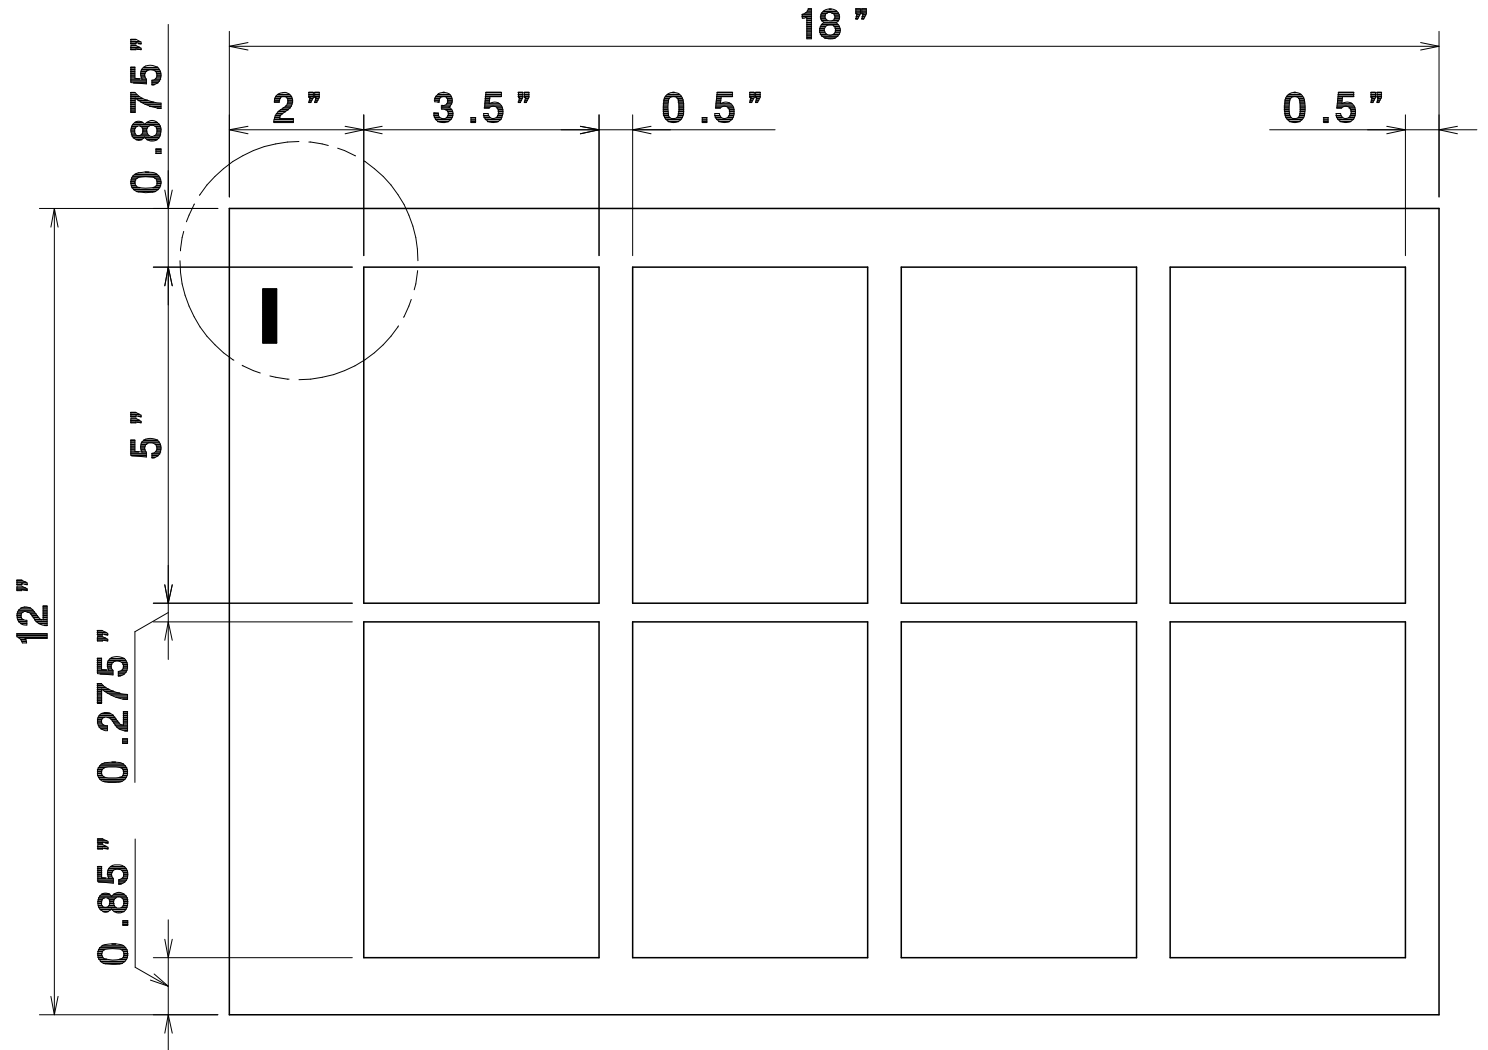

ARCH-B
12"x18"

→ 2"x3.5"
Single cut

AeroCut PRESET TEMPLATE

ARCH-B
12"x18"

→ 2"x3.5"
Double cut

AeroCut PRESET TEMPLATE

ARCH-B
12"x18"

→ 3.5"x4"
Center crease

AeroCut

PRESET TEMPLATE

ARCH-B
12"x18"

→ 3.5"x5"

AeroCut PRESET TEMPLATE

ARCH-B
12"x18" → 5"x7"

AeroCut

PRESET TEMPLATE

ARCH-B
12"x18"

→ 3.5"x5.5"
POST CARD

AeroCut

PRESET TEMPLATE

ARCH-B
12"x18"

→ 4"x6"
POST CARD

AeroCut PRESET TEMPLATE

ARCH-B
12"x18"

→ 8"x10"
POST CARD

AeroCut PRESET TEMPLATE

ARCH-B
12"x18"

→ 8.5"x14"
LEGAL

AeroCut

PRESET TEMPLATE

ARCH-B
12"x18"

→ 8.5"x11"
LETTER