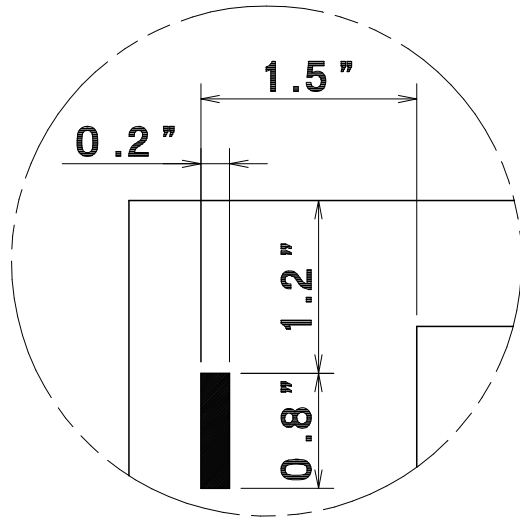

ARCH-B
12"x18"

→ 2"x3.5"
Single cut

AeroCut PRESET TEMPLATE

ARCH-B
12"x18"

→ 2"x3.5"
Double cut

AeroCut PRESET TEMPLATE

ARCH-B
12"x18"

→ 3.5"x4"
Center crease

AeroCut

PRESET TEMPLATE

ARCH-B
12"x18"

→ 3.5"x5"

AeroCut PRESET TEMPLATE

ARCH-B
12"x18" → 5"x7"

AeroCut

PRESET TEMPLATE

ARCH-B
12"x18"

→ 3.5"x5.5"
POST CARD

AeroCut

PRESET TEMPLATE

ARCH-B
12"x18"

→ 4"x6"
POST CARD

AeroCut PRESET TEMPLATE

ARCH-B
12"x18"

→ 8"x10"
POST CARD

AeroCut PRESET TEMPLATE

ARCH-B
12"x18"

→ 8.5"x14"
LEGAL

AeroCut

PRESET TEMPLATE

ARCH-B
12"x18"

→ 8.5"x11"
LETTER