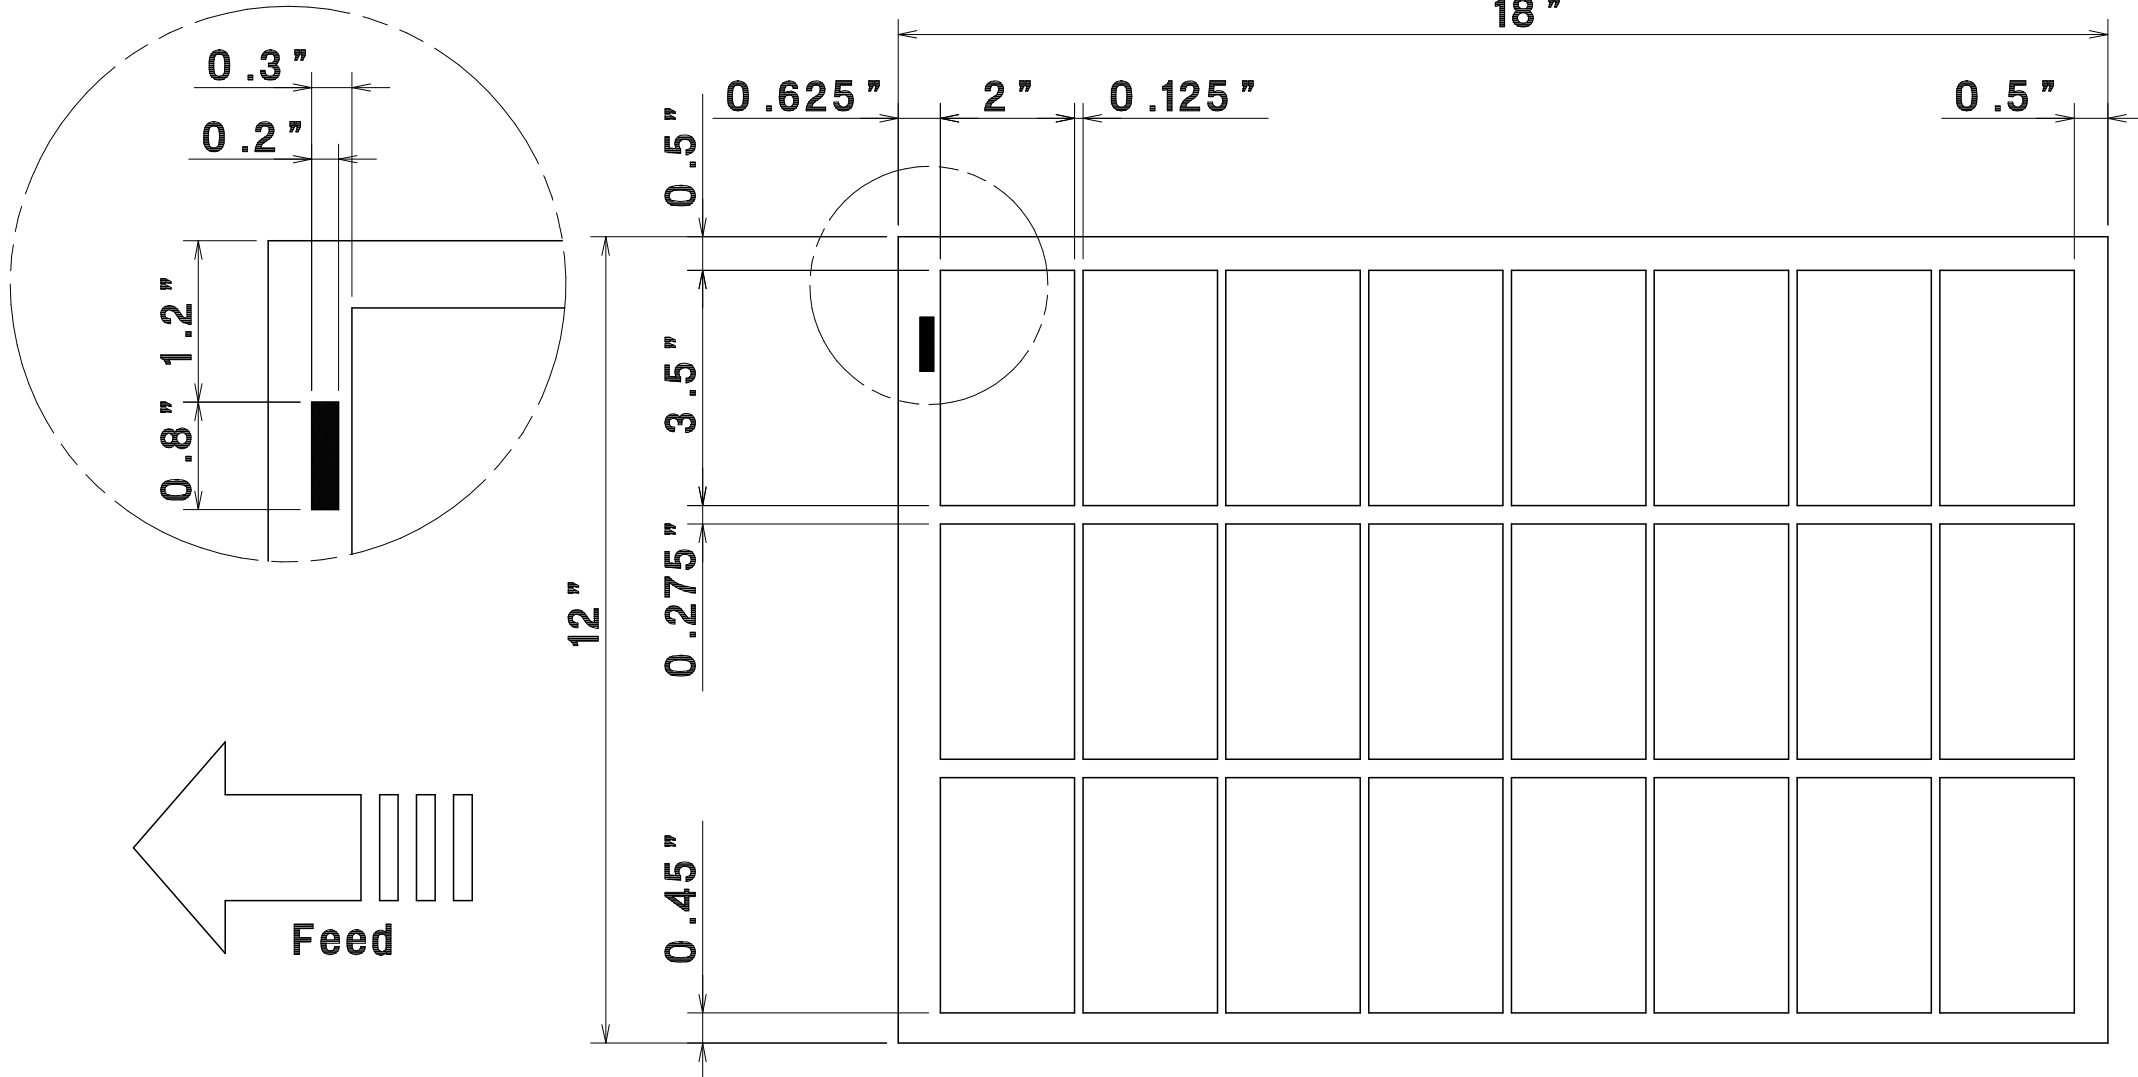

ARCH-B
12"x18"

→ 2"x3.5"
Single cut

AeroCut PRESET TEMPLATE

ARCH-B
12"x18"

→ 2"x3.5"
Double cut

AeroCut PRESET TEMPLATE

ARCH-B
12"x18"

→ 3.5"x4"
Center crease

AeroCut

PRESET TEMPLATE

ARCH-B
12"x18"

→ 3.5"x5"

AeroCut PRESET TEMPLATE

ARCH-B
12"x18" → 5"x7"

AeroCut

PRESET TEMPLATE

**ARCH-B
12"x18"**

/2

AeroCut

PRESET TEMPLATE

**ARCH-B
12"x18"**

/3

AeroCut

PRESET TEMPLATE

ARCH-B
12"x18"

→ 3.5"x5.5"
POST CARD

AeroCut

PRESET TEMPLATE

ARCH-B
12"x18"

→ 4"x6"
POST CARD

AeroCut PRESET TEMPLATE

ARCH-B
12"x18"