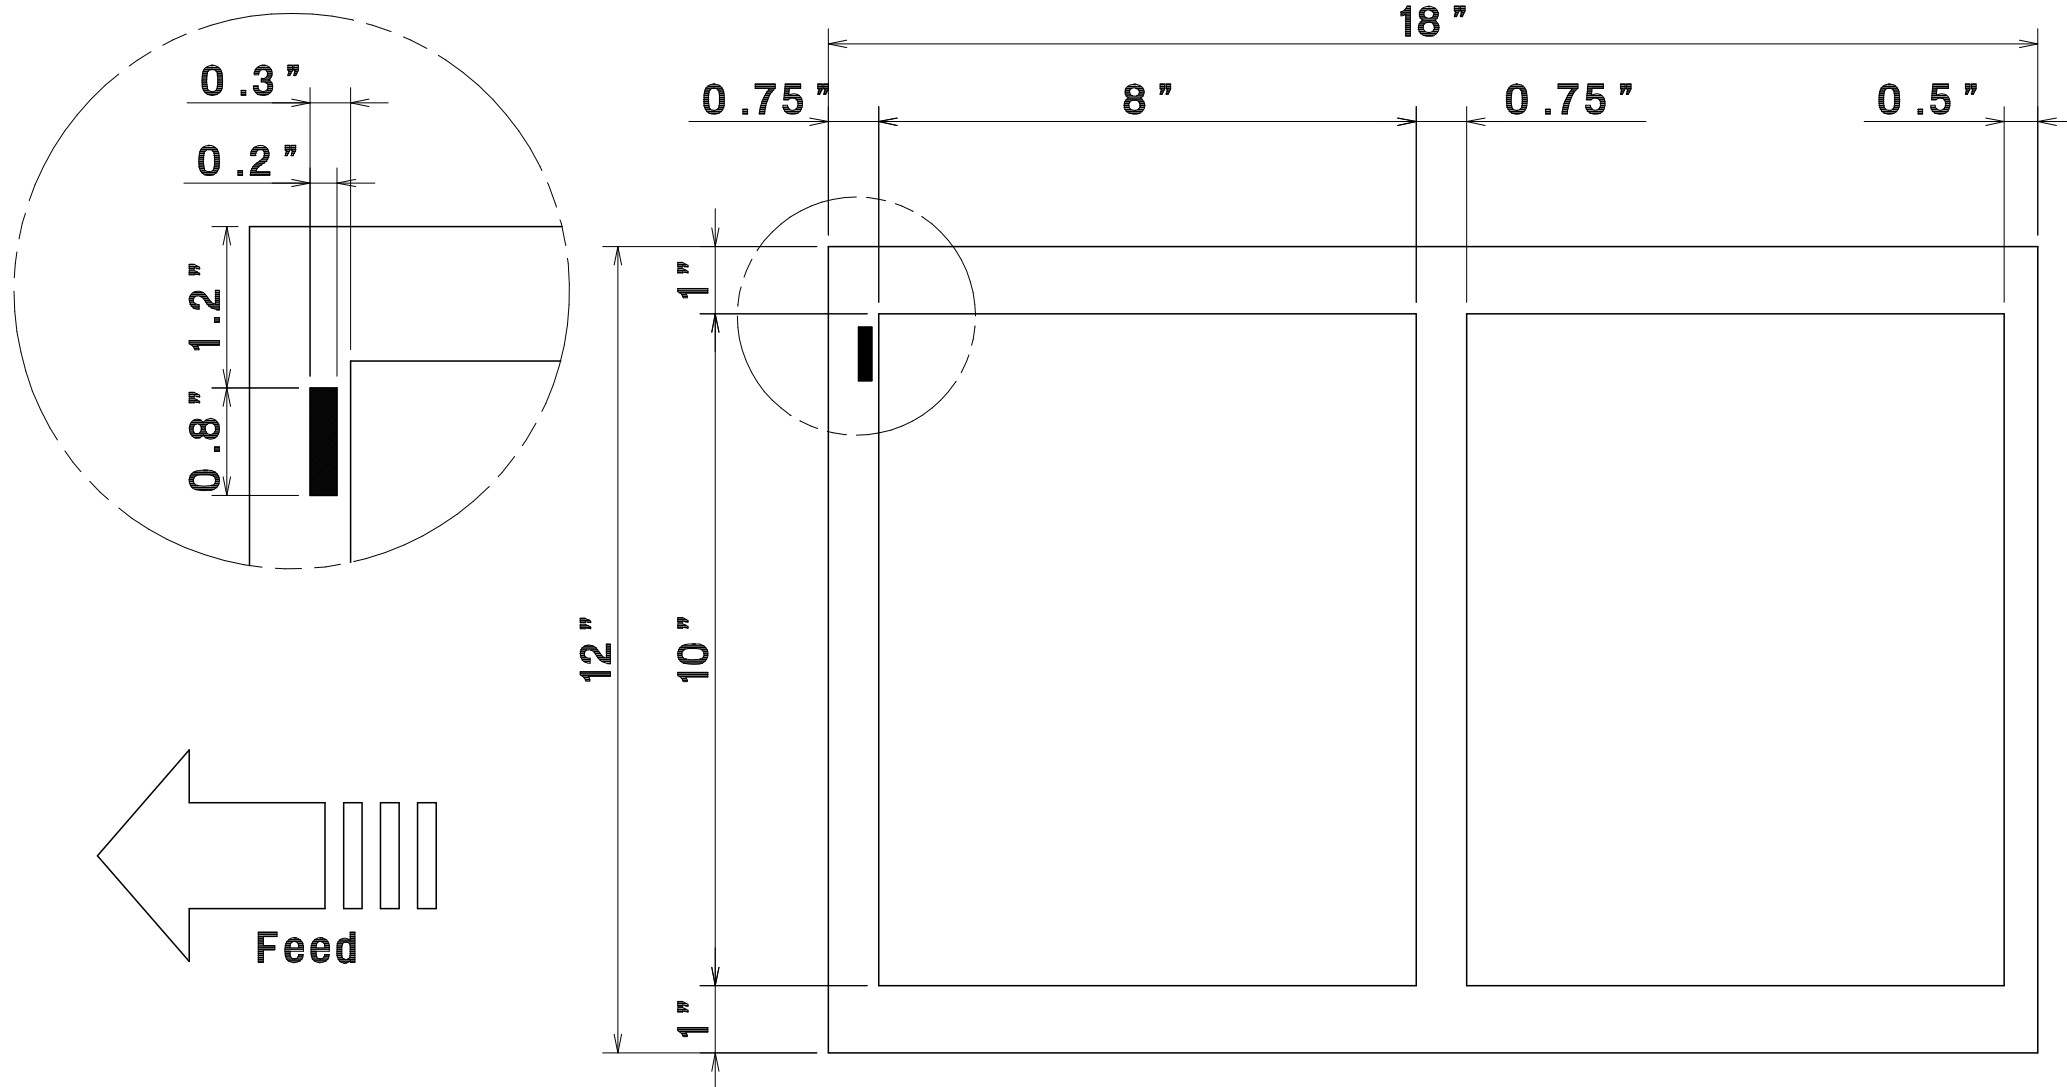

AeroCut PRESET TEMPLATE

ARCH-B
12"x18"

→ 8"x10"
POST CARD