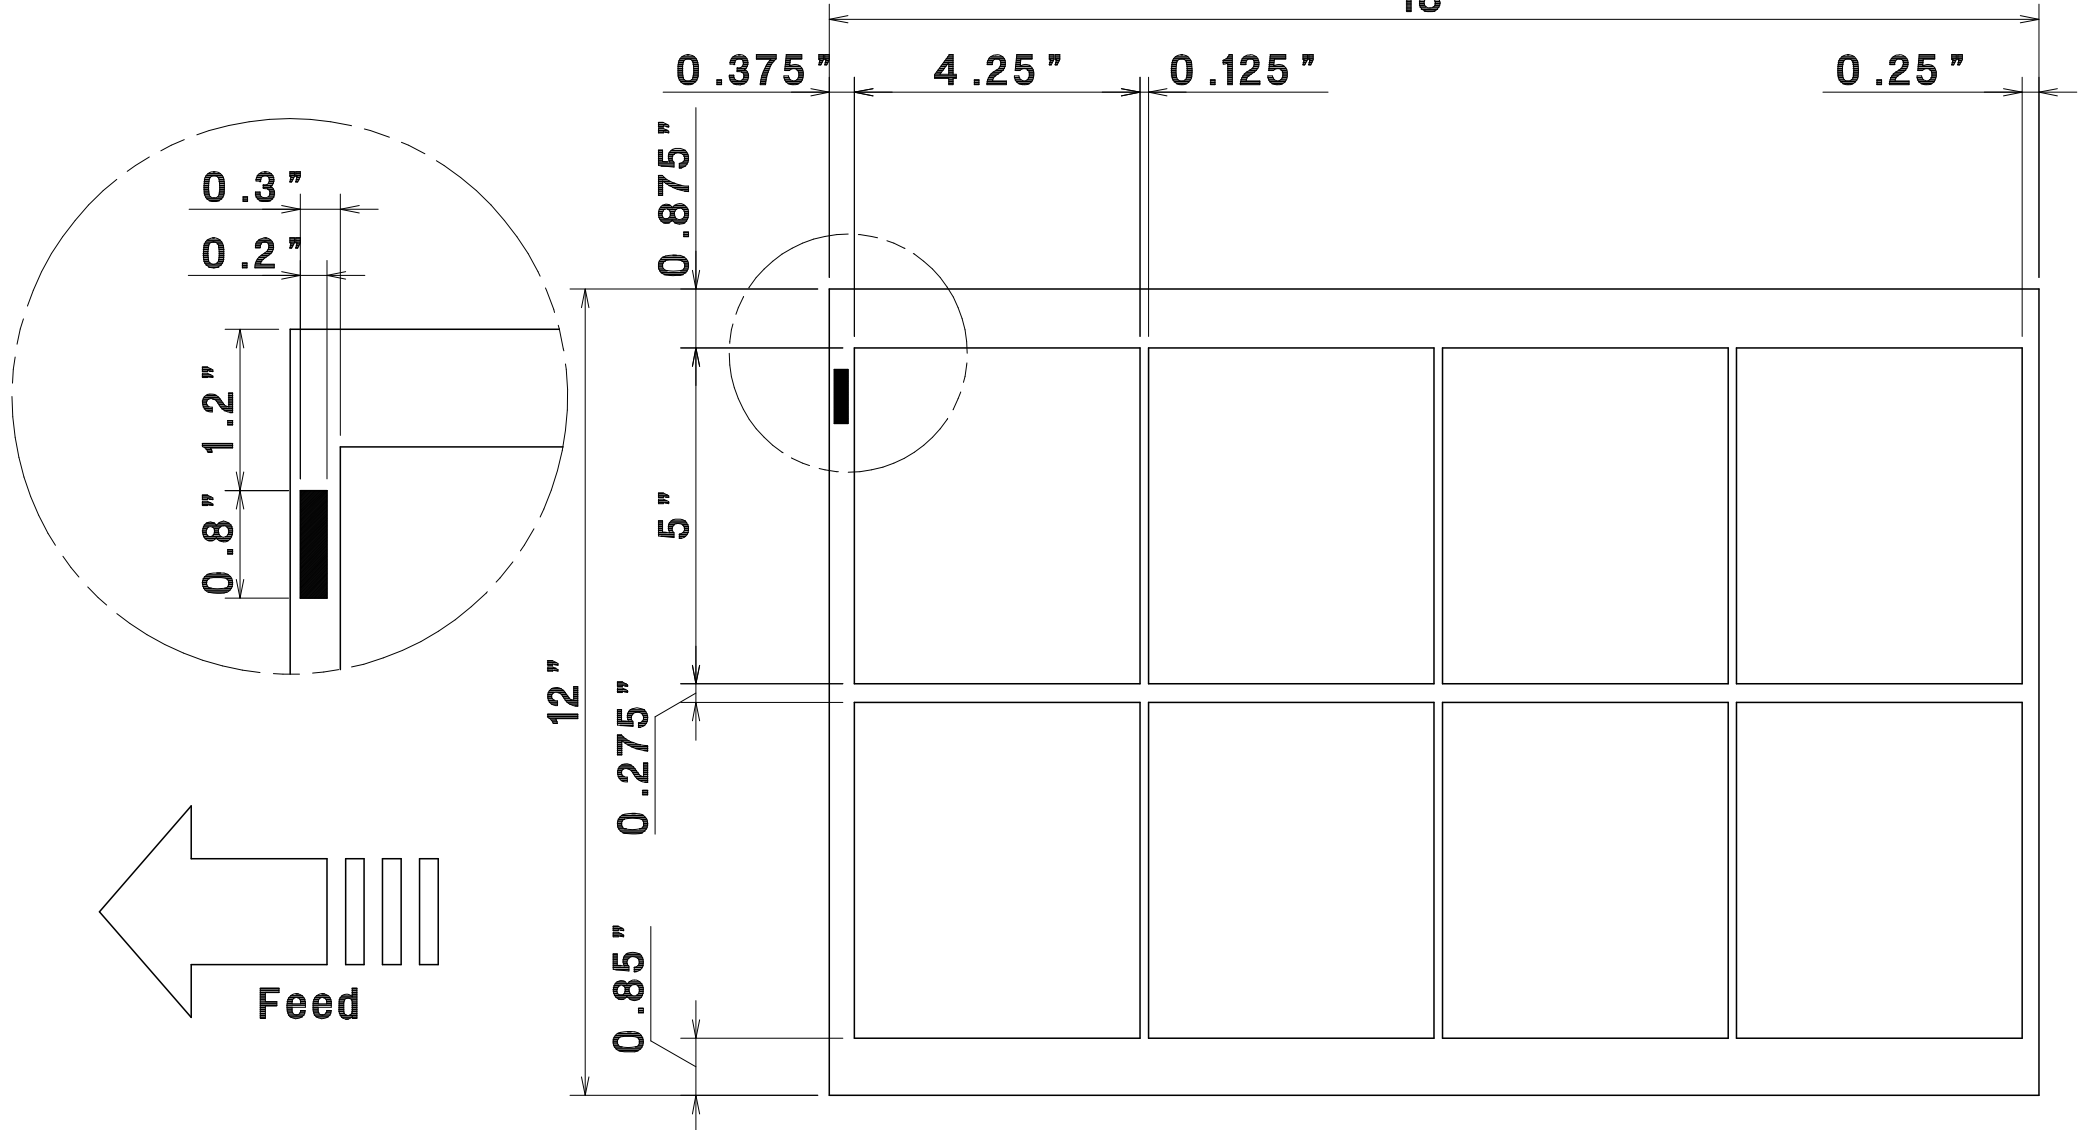

ARCH-B
12"x18"

→ 2"x3.5"
Single cut

AeroCut PRESET TEMPLATE

ARCH-B
12"x18"

→ 2"x3.5"
Double cut

AeroCut PRESET TEMPLATE

ARCH-B
12"x18"

→ 3.5"x4"
Center crease

AeroCut

PRESET TEMPLATE

ARCH-B
12"x18"

→ 3.5"x5"

AeroCut PRESET TEMPLATE

ARCH-B
12"x18" → 5"x7"

AeroCut

PRESET TEMPLATE

→ 8"x10"
POST CARD

AeroCut PRESET TEMPLATE

ARCH-B
12"x18"

→ 8.5"x14"
LEGAL

AeroCut

PRESET TEMPLATE

ARCH-B
12"x18"

→ 8.5"x11"
LETTER

AeroCut PRESET TEMPLATE

ARCH-B
12"x18"

→ 4.25"x5"

18"

AeroCut

PRESET TEMPLATE

ARCH-B
12"x18"

→ CD JCKET