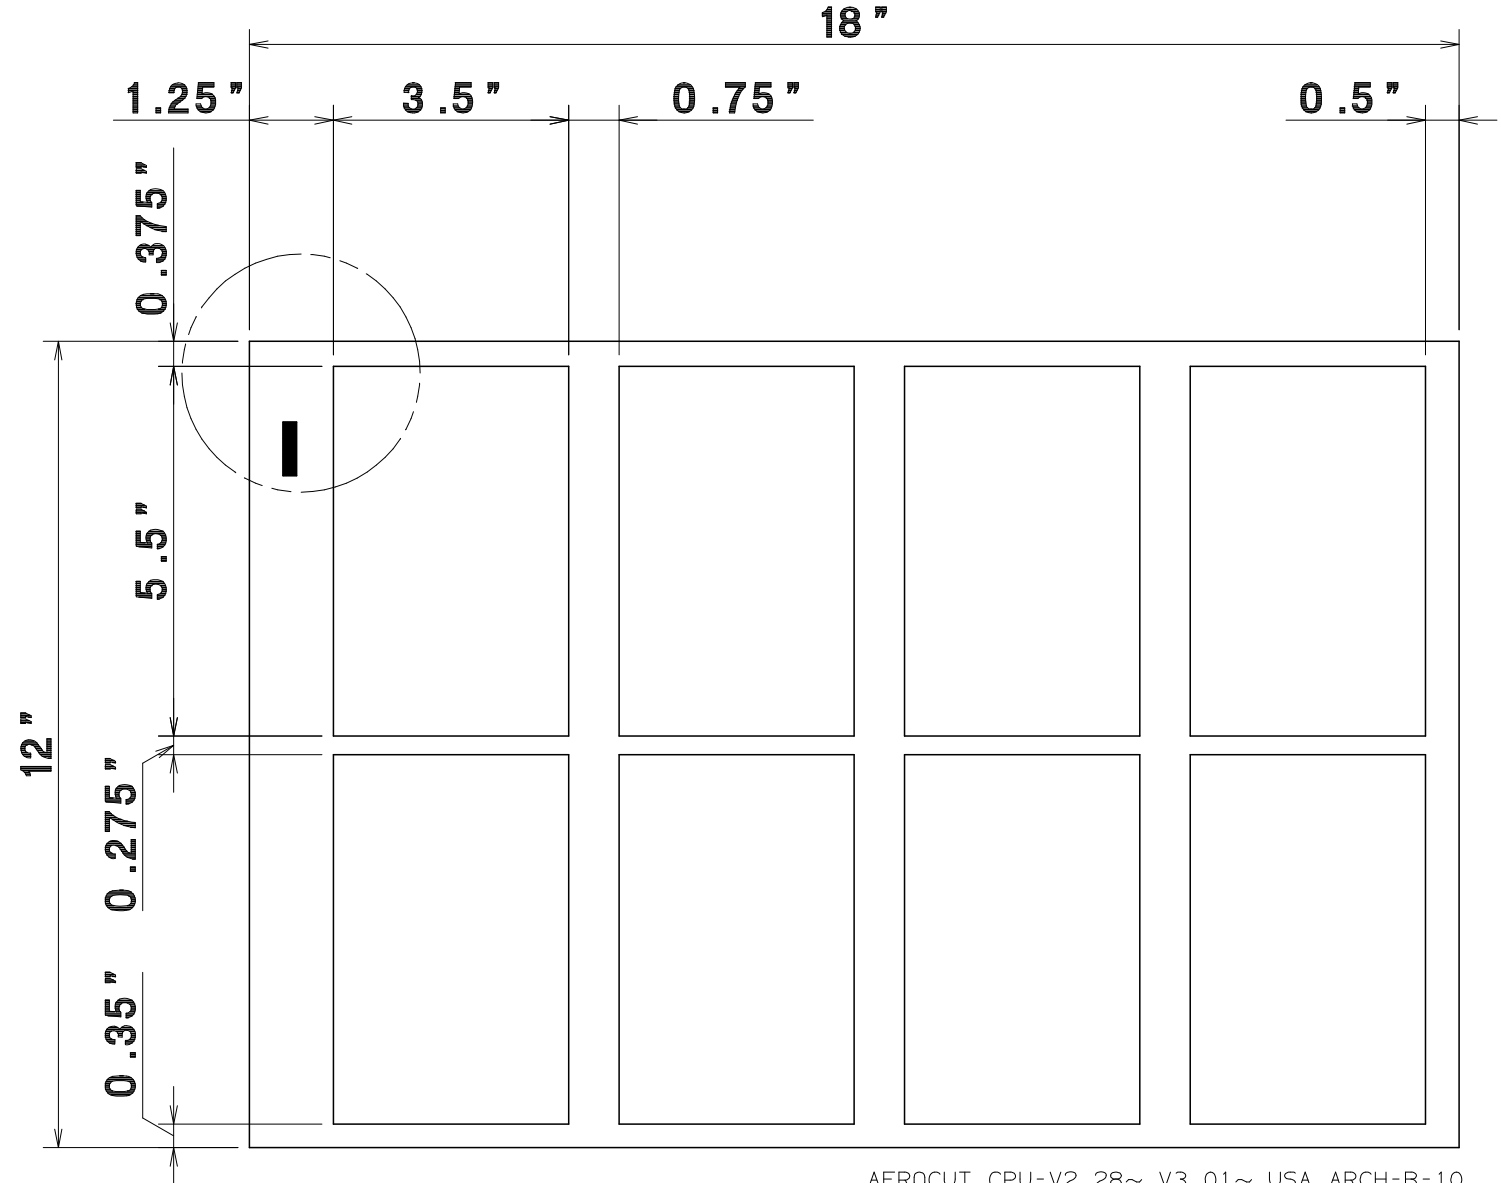

ARCH-B
12"x18"

→ 2"x3.5"
Single cut

AeroCut PRESET TEMPLATE

ARCH-B
12"x18"

→ 2"x3.5"
Double cut

AeroCut PRESET TEMPLATE

ARCH-B
12"x18"

→ 3.5"x4"
Center crease

AeroCut

PRESET TEMPLATE

ARCH-B
12"x18"

→ 3.5"x5"

AeroCut PRESET TEMPLATE

ARCH-B
12"x18" → 5"x7"

AeroCut

PRESET TEMPLATE

**ARCH-B
12"x18"**

/4

AeroCut

PRESET TEMPLATE

ARCH-B
12"x18"

→ 3"x5"
POST CARD

AeroCut

PRESET TEMPLATE

ARCH-B
12"x18"

→ 3.5"x5.5"
POST CARD

AeroCut

PRESET TEMPLATE

ARCH-B
12"x18"

→ 4"x6"
POST CARD

AeroCut PRESET TEMPLATE

ARCH-B
12"x18"