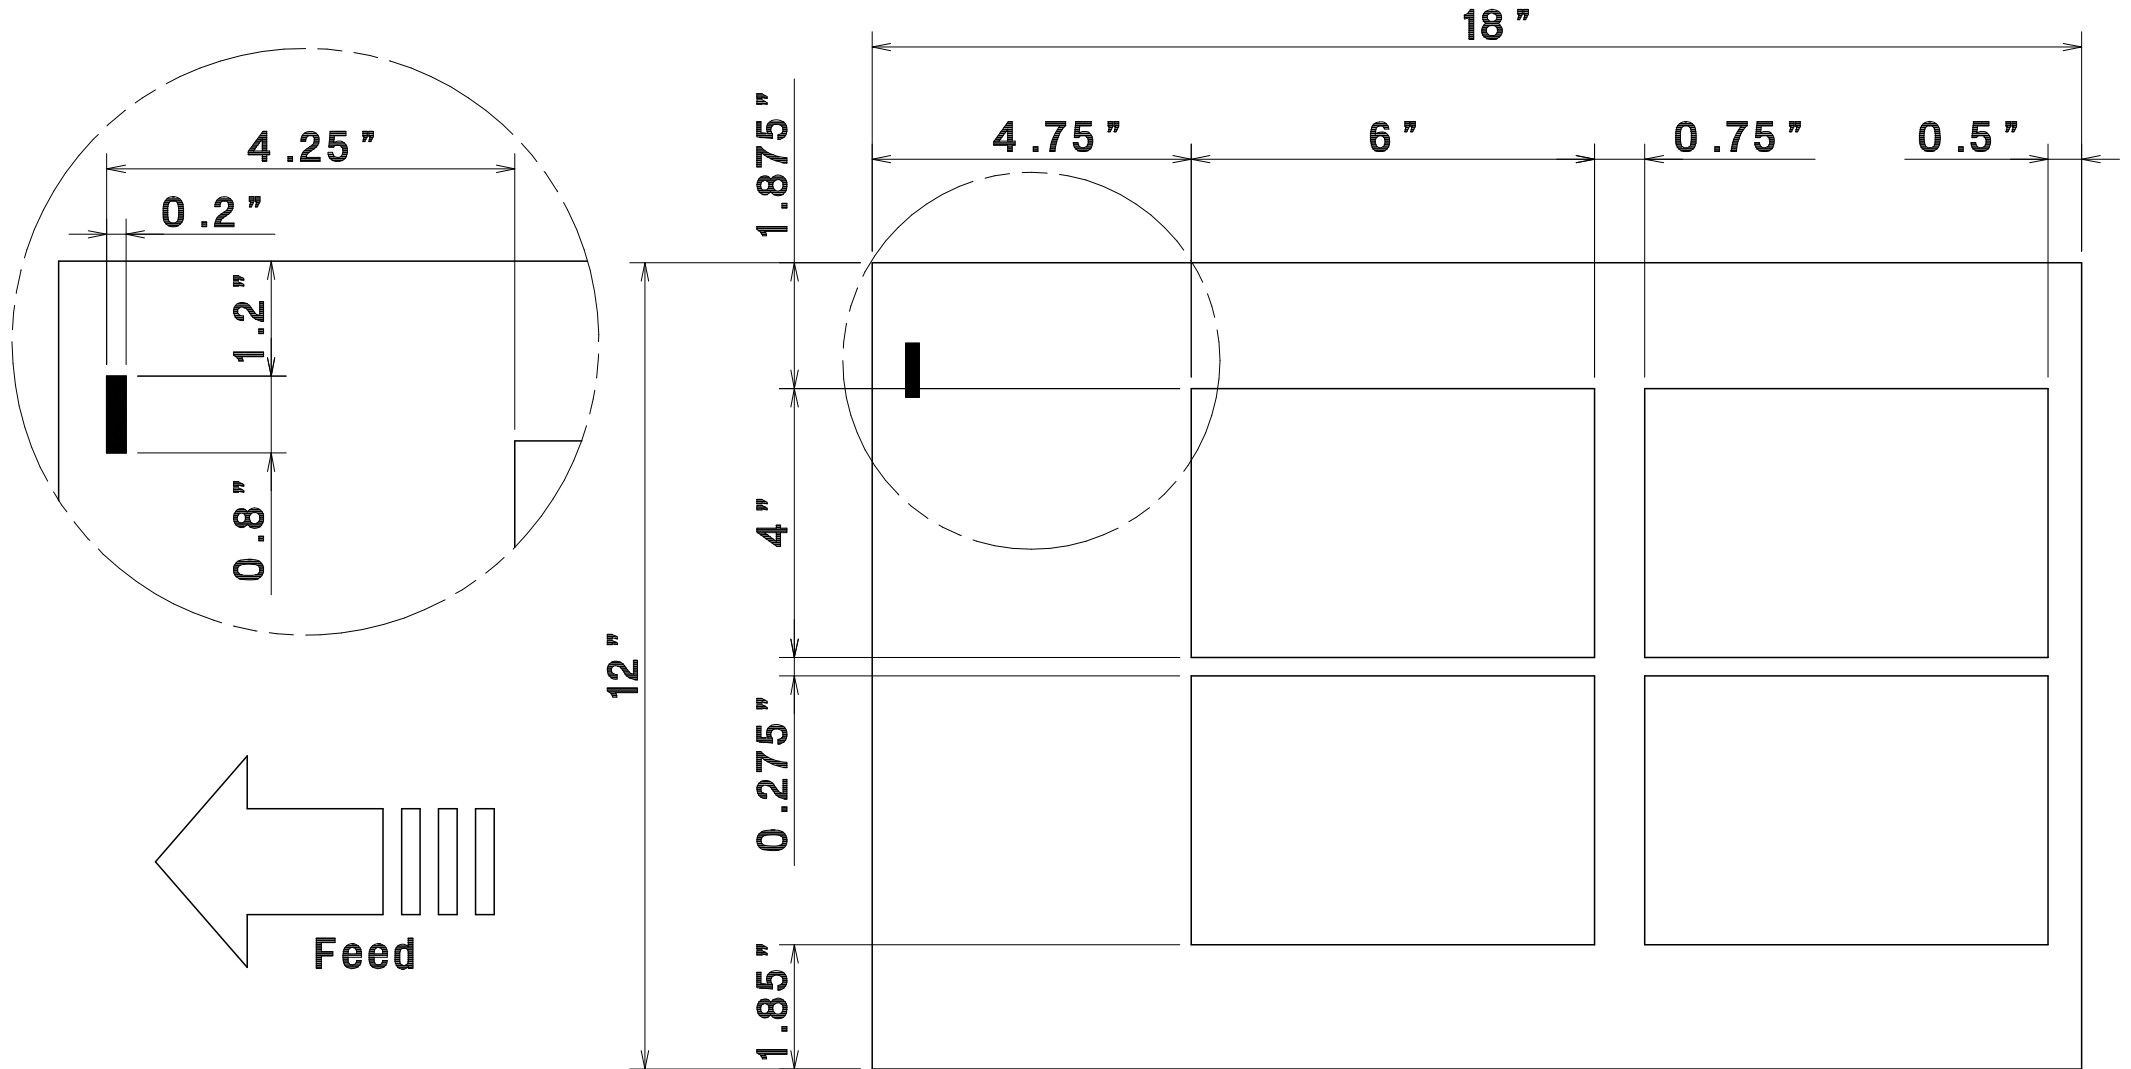

ARCH-B
12"x18"

→ 2"x3.5"
Single cut

AeroCut PRESET TEMPLATE

ARCH-B
12"x18"

→ 2"x3.5"
Double cut

AeroCut PRESET TEMPLATE

ARCH-B
12"x18"

→ 3.5"x4"
Center crease

AeroCut

PRESET TEMPLATE

ARCH-B
12"x18"

→ 3.5"x5"

AeroCut PRESET TEMPLATE

ARCH-B
12"x18" → 5"x7"

AeroCut

PRESET TEMPLATE

ARCH-B
12"x18"

→ 3.5"x5.5"
POST CARD

AeroCut

PRESET TEMPLATE

ARCH-B
12"x18"

→ 4"x6"
POST CARD

AeroCut PRESET TEMPLATE

ARCH-B
12"x18"

AeroCut PRESET TEMPLATE

ARCH-B
12"x18"

→ 4.25"x5"

18"

AeroCut

PRESET TEMPLATE

ARCH-B
12"x18"

→ CD JCKET