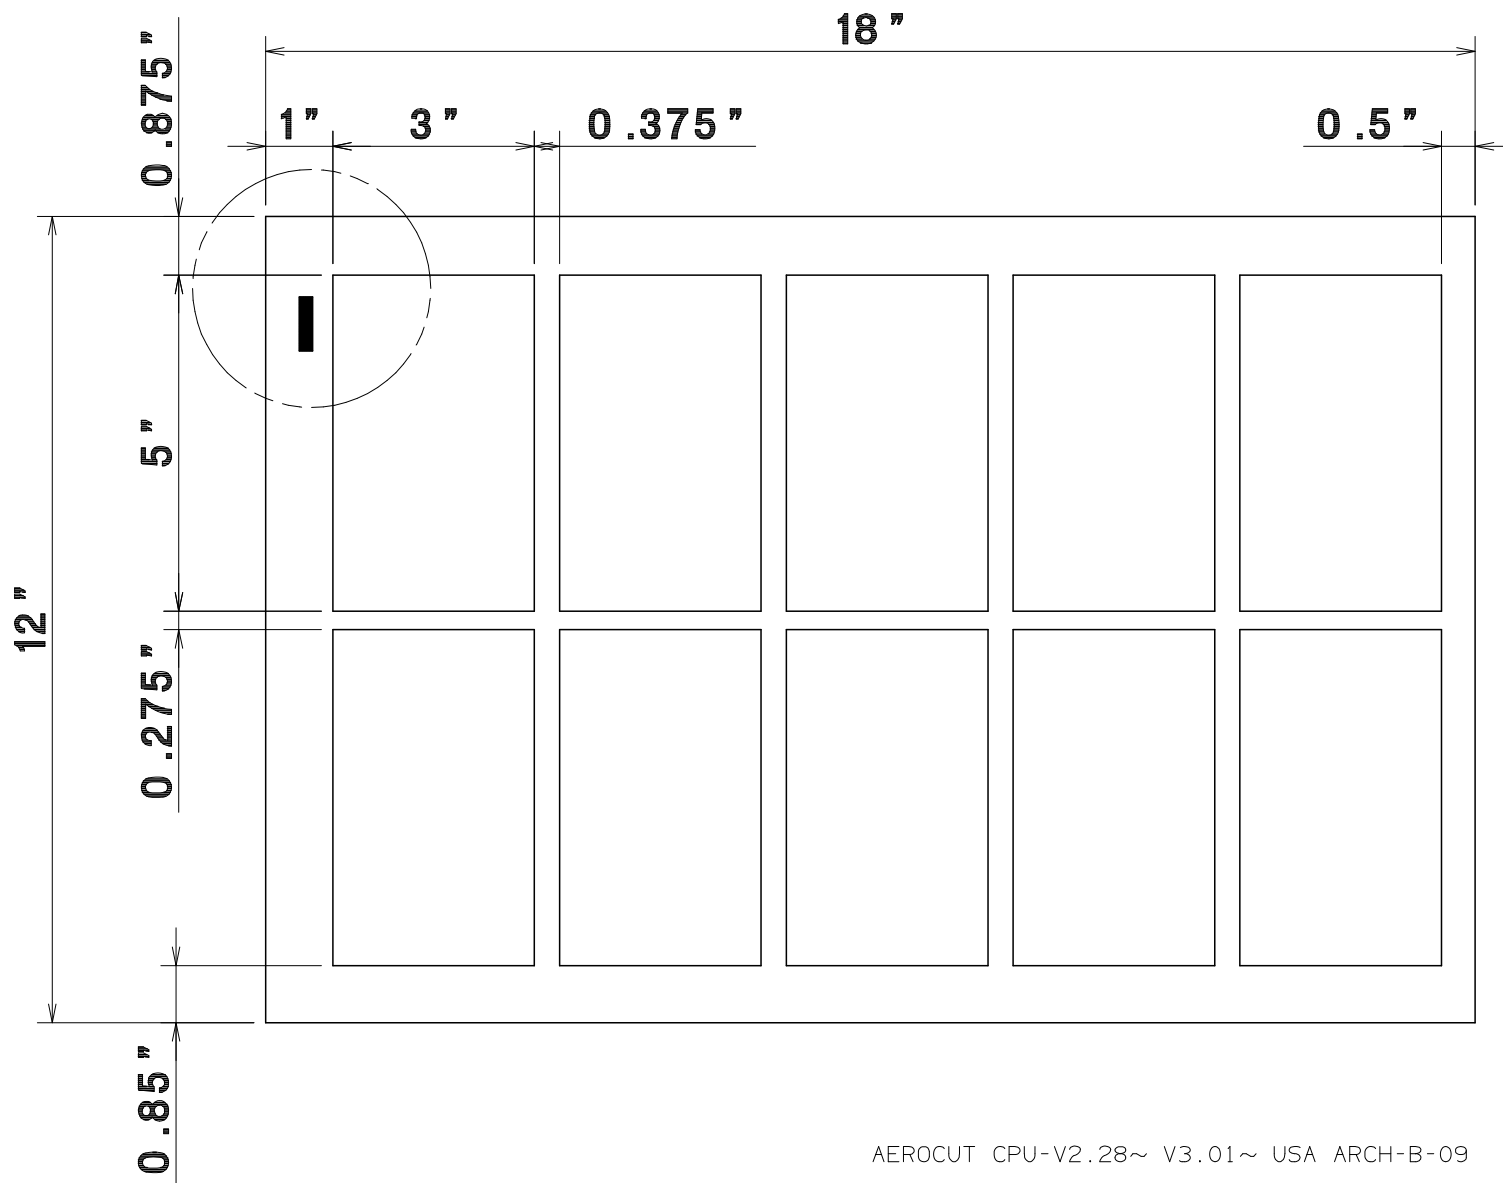

ARCH-B
12"x18"

→ 2"x3.5"
Single cut

AeroCut PRESET TEMPLATE

ARCH-B
12"x18"

→ 2"x3.5"
Double cut

AeroCut PRESET TEMPLATE

ARCH-B
12"x18"

→ 3.5"x4"
Center crease

AeroCut

PRESET TEMPLATE

ARCH-B
12"x18"

→ 3.5"x5"

AeroCut PRESET TEMPLATE

ARCH-B
12"x18" → 5"x7"

AeroCut

PRESET TEMPLATE

**ARCH-B
12"x18"**

/4

AeroCut

PRESET TEMPLATE

ARCH-B
12"x18"

→ 3"x5"
POST CARD

AeroCut

PRESET TEMPLATE

ARCH-B
12"x18"

→ 3.5"x5.5"
POST CARD

AeroCut

PRESET TEMPLATE

ARCH-B
12"x18"

→ 4"x6"
POST CARD

AeroCut PRESET TEMPLATE

ARCH-B
12"x18"