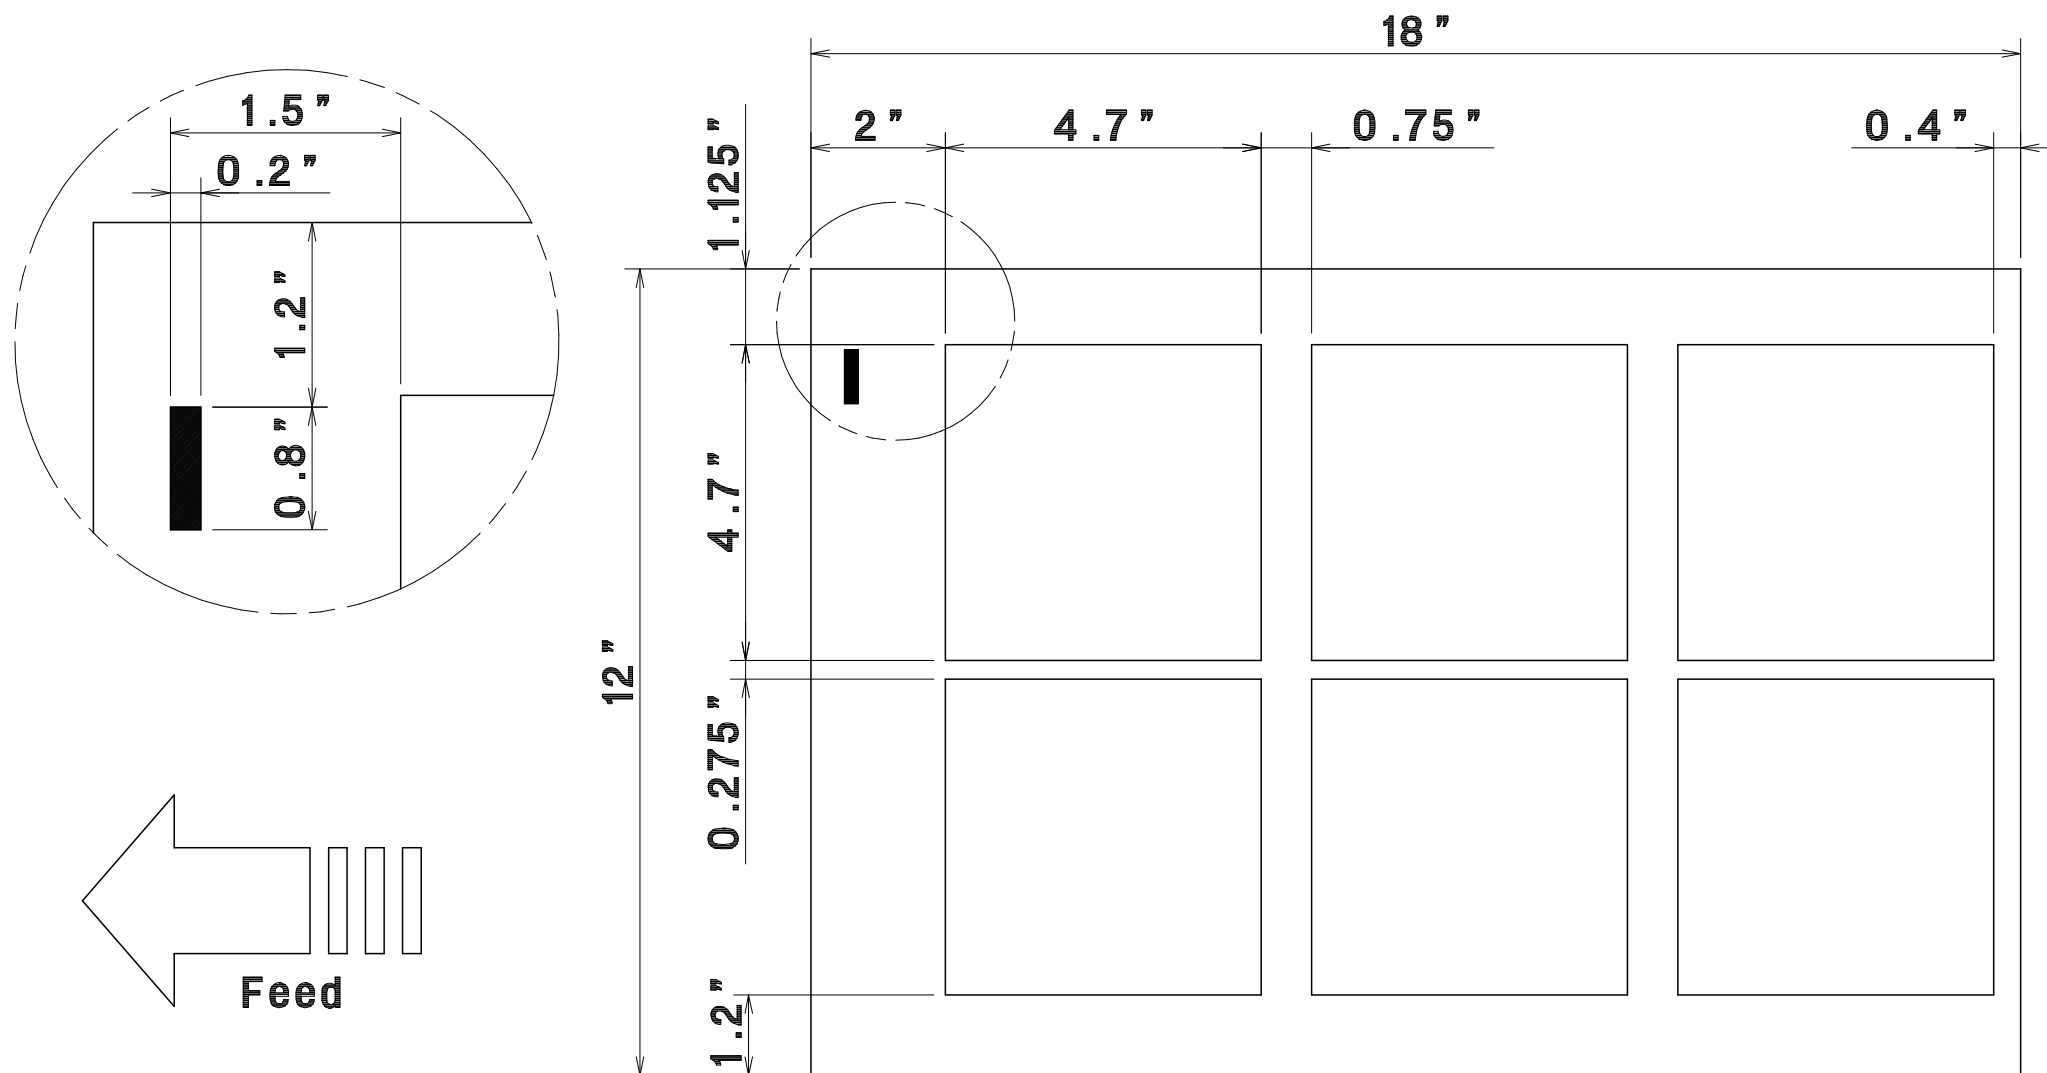

ARCH-B
12"x18"

→ 2"x3.5"
Single cut

AeroCut PRESET TEMPLATE

ARCH-B
12"x18"

→ 2"x3.5"
Double cut

AeroCut PRESET TEMPLATE

ARCH-B
12"x18"

→ 3.5"x4"
Center crease

AeroCut

PRESET TEMPLATE

ARCH-B
12"x18"

→ 3.5"x5"

AeroCut PRESET TEMPLATE

ARCH-B
12"x18" → 5"x7"

AeroCut

PRESET TEMPLATE

ARCH-B
12"x18"

→ 3.5"x5.5"
POST CARD

AeroCut

PRESET TEMPLATE

ARCH-B
12"x18"

→ 4"x6"
POST CARD

AeroCut PRESET TEMPLATE

ARCH-B
12"x18"

AeroCut PRESET TEMPLATE

ARCH-B
12"x18"

→ 4.25"x5"

18"

AeroCut

PRESET TEMPLATE

ARCH-B
12"x18"

→ CD JCKET