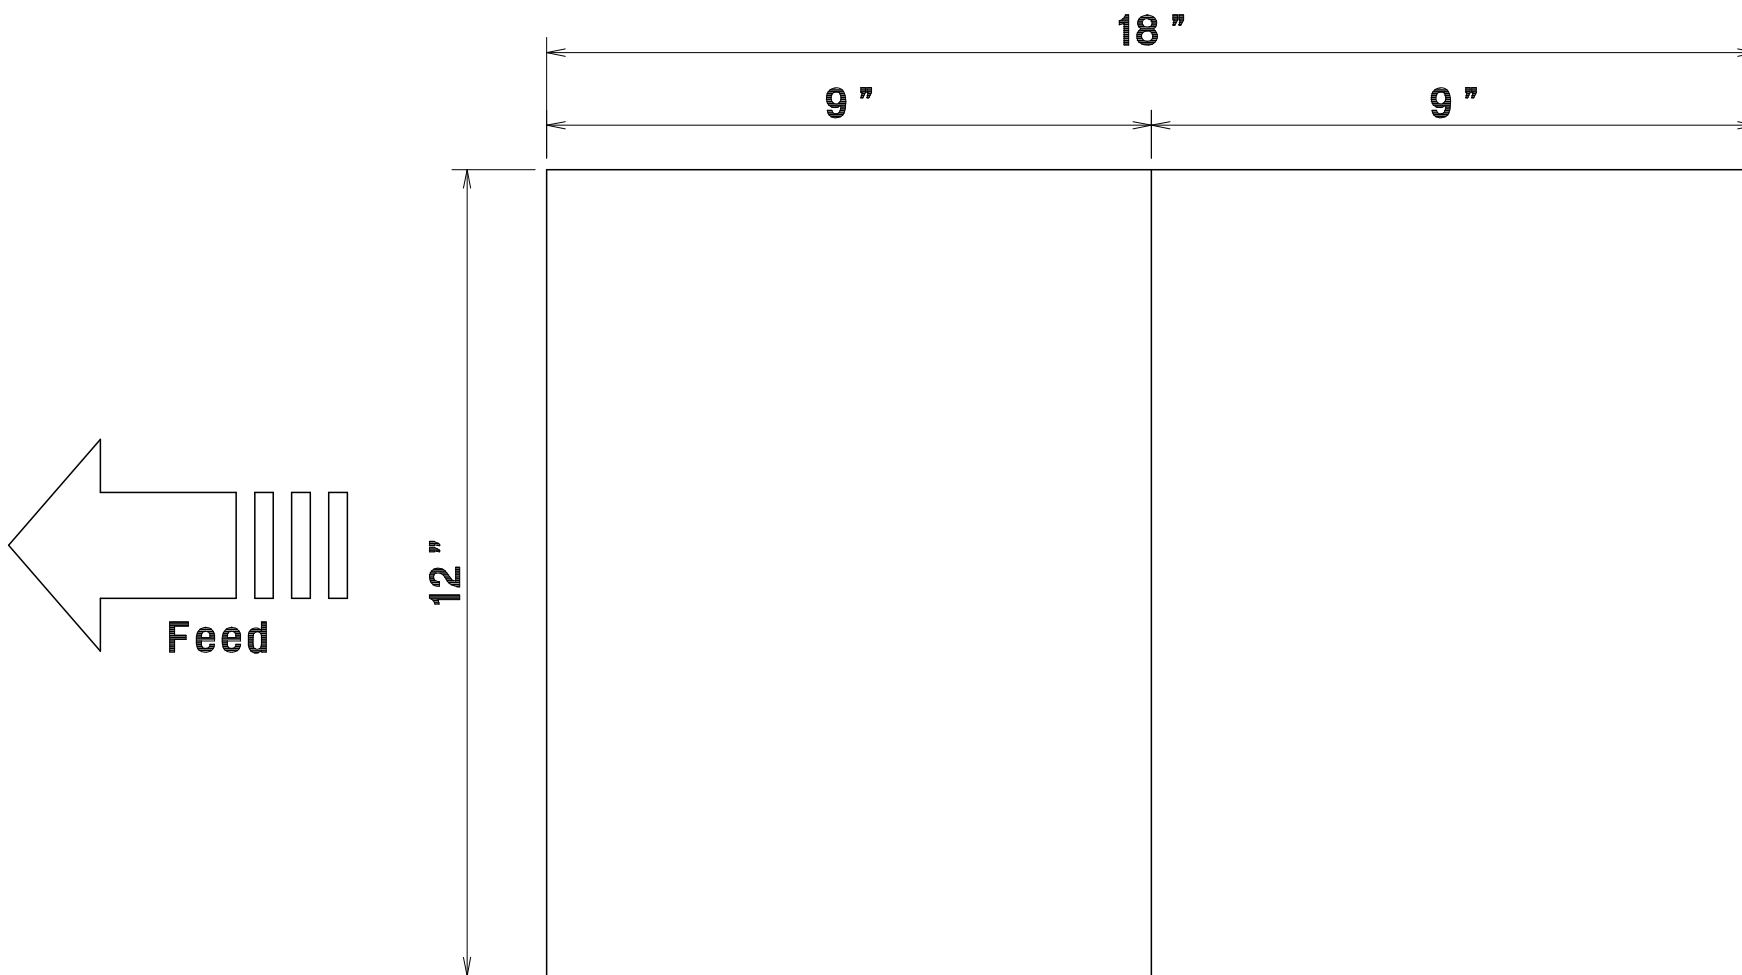

ARCH-B
12"x18"

→ 2"x3.5"
Single cut

AeroCut PRESET TEMPLATE

ARCH-B
12"x18"

→ 2"x3.5"
Double cut

AeroCut PRESET TEMPLATE

ARCH-B
12"x18"

→ 3.5"x4"
Center crease

AeroCut

PRESET TEMPLATE

ARCH-B
12"x18"

→ 3.5"x5"

AeroCut PRESET TEMPLATE

ARCH-B
12"x18" → 5"x7"

AeroCut

PRESET TEMPLATE

**ARCH-B
12"x18"**

/2

AeroCut

PRESET TEMPLATE

**ARCH-B
12"x18"**

/3

AeroCut

PRESET TEMPLATE

ARCH-B
12"x18"

→ 3.5"x5.5"
POST CARD

AeroCut

PRESET TEMPLATE

ARCH-B
12"x18"

→ 4"x6"
POST CARD

AeroCut PRESET TEMPLATE

ARCH-B
12"x18"