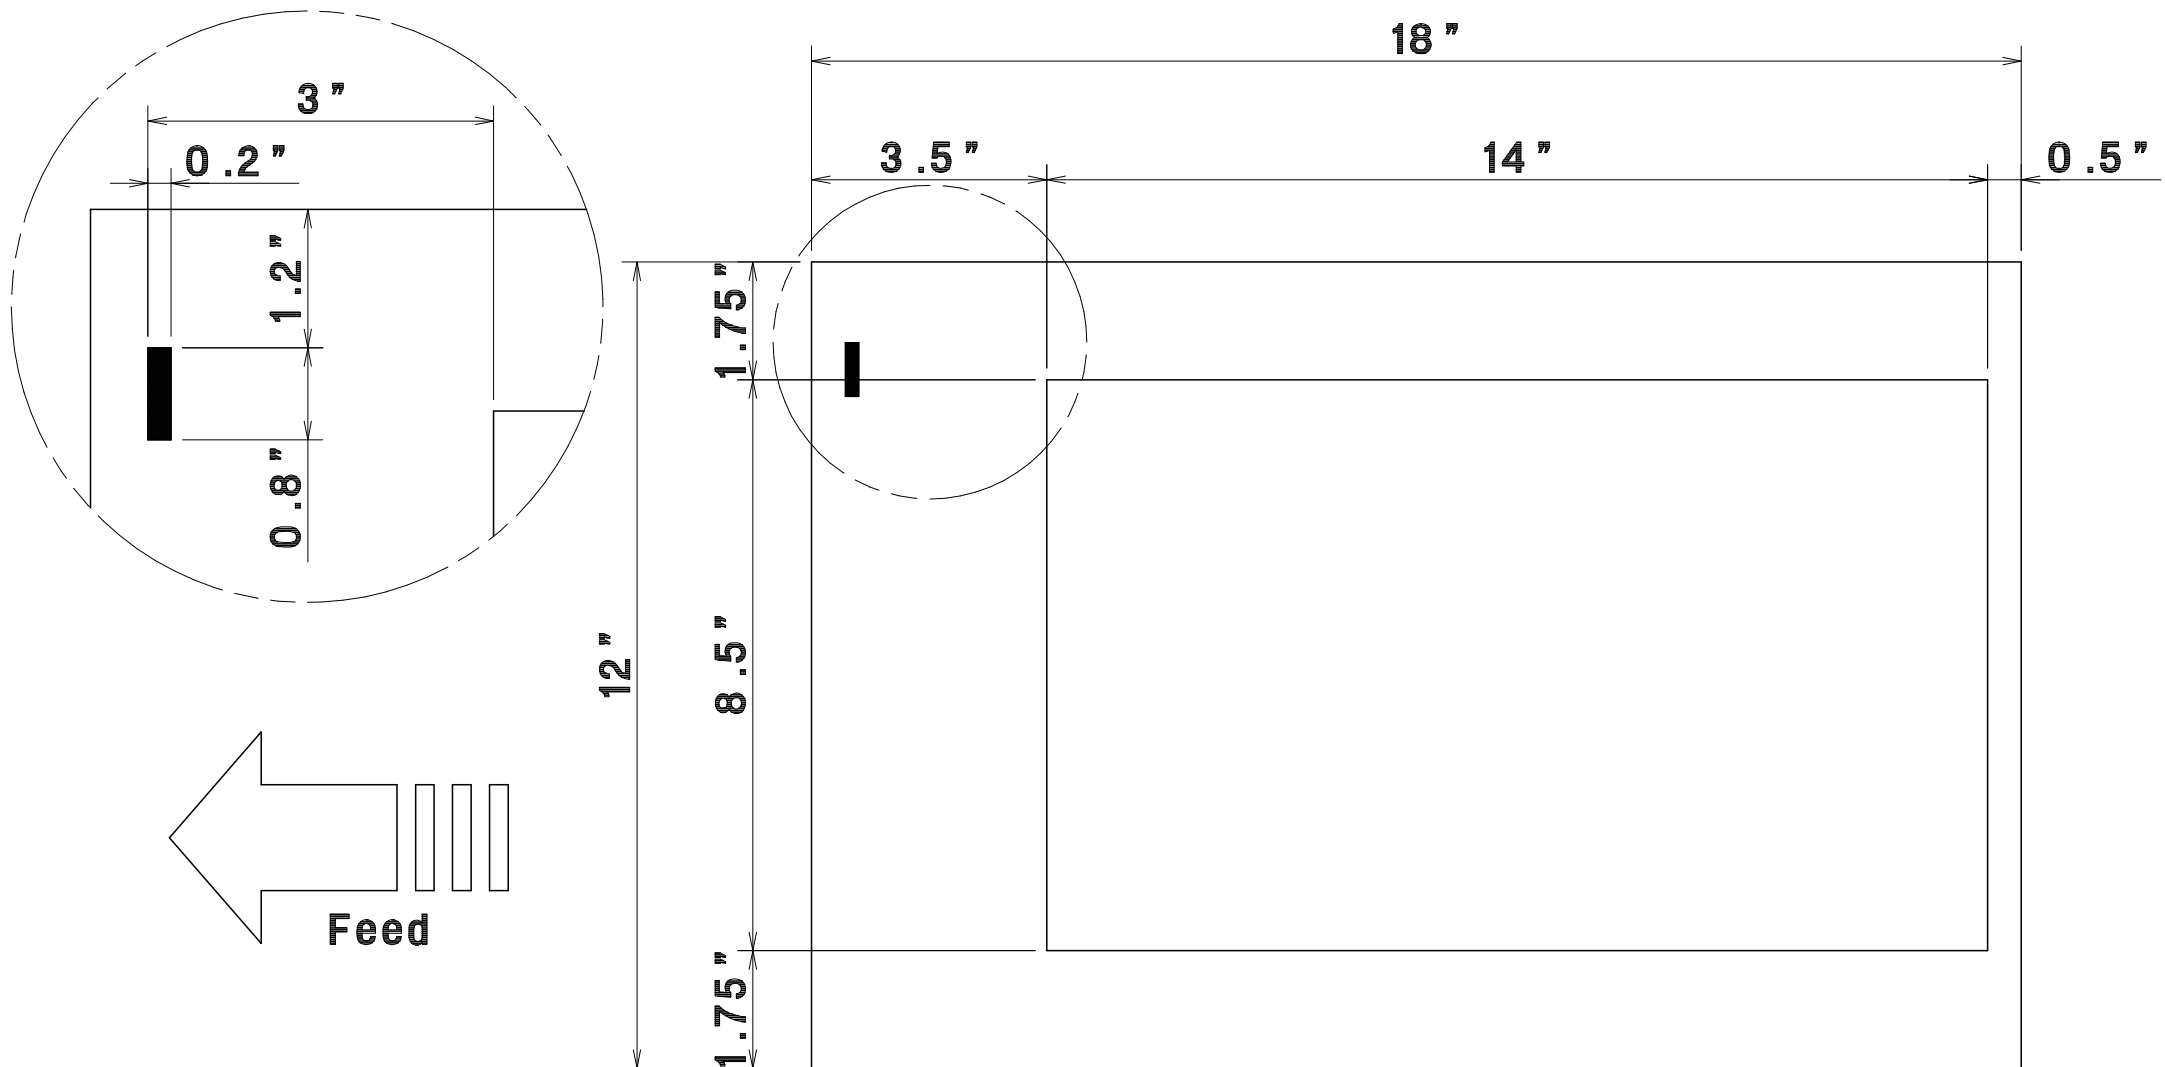

AeroCut PRESET TEMPLATE

ARCH-B
12"x18"

→ 8.5"x14"
LEGAL