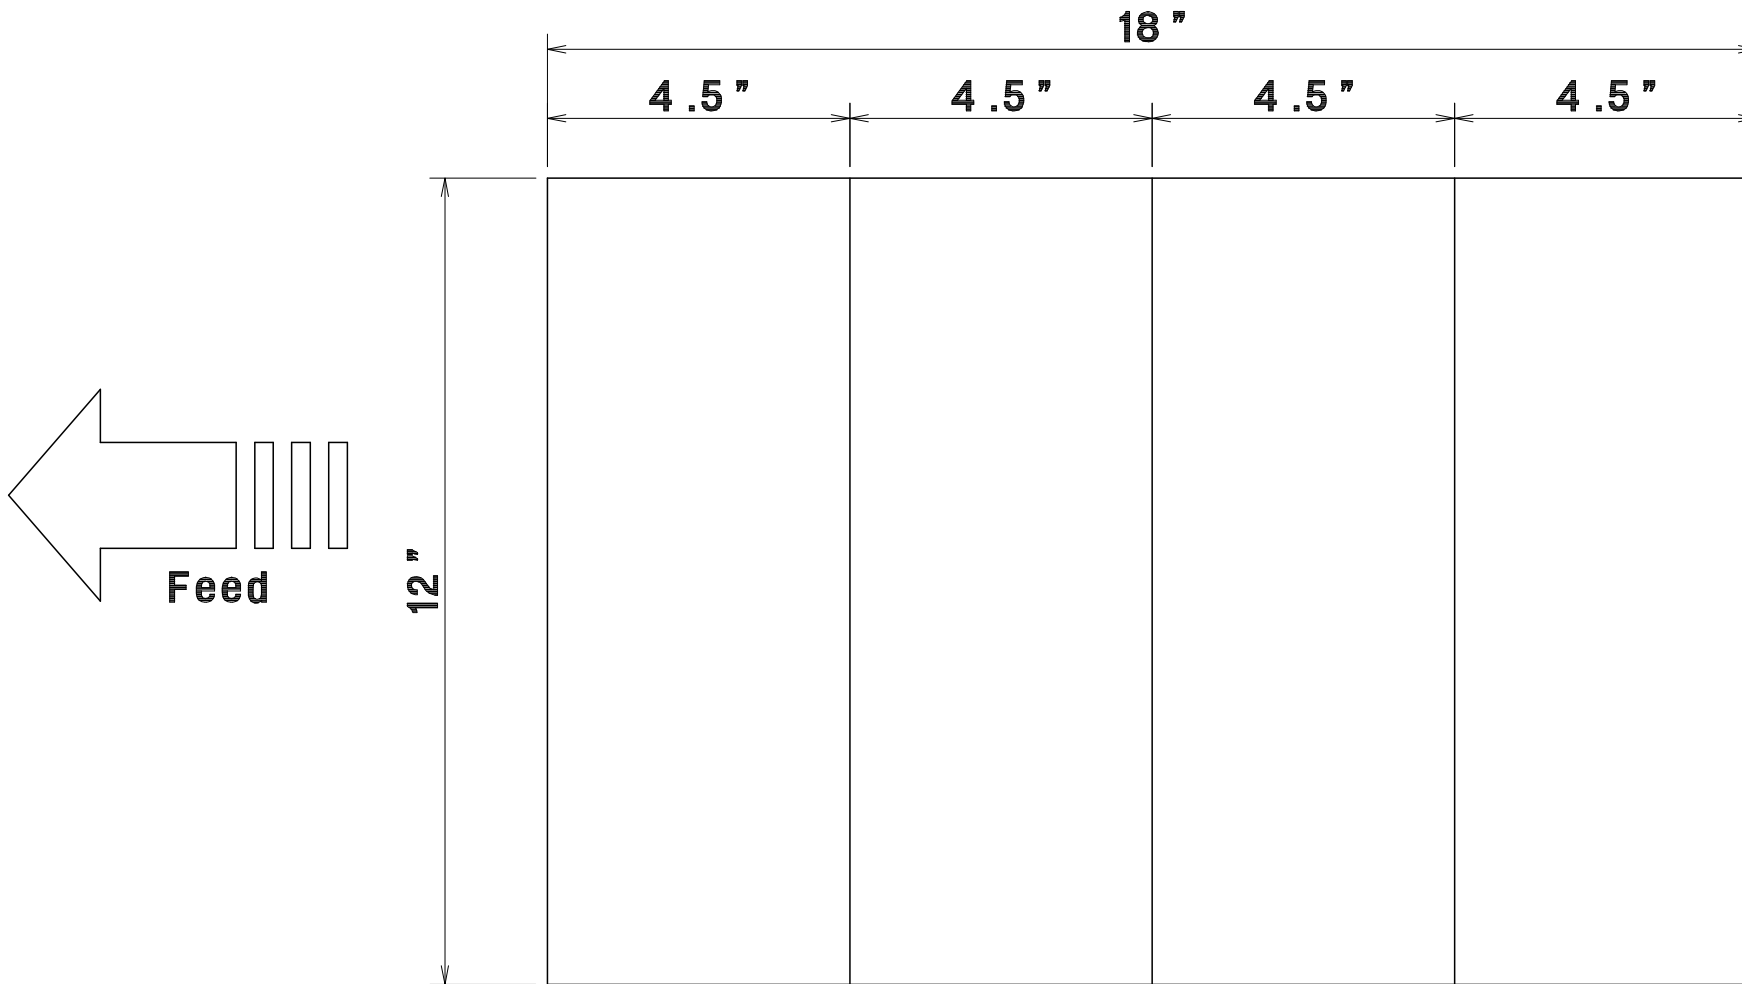

AeroCut

PRESET TEMPLATE

**ARCH-B
12"x18"**

/4