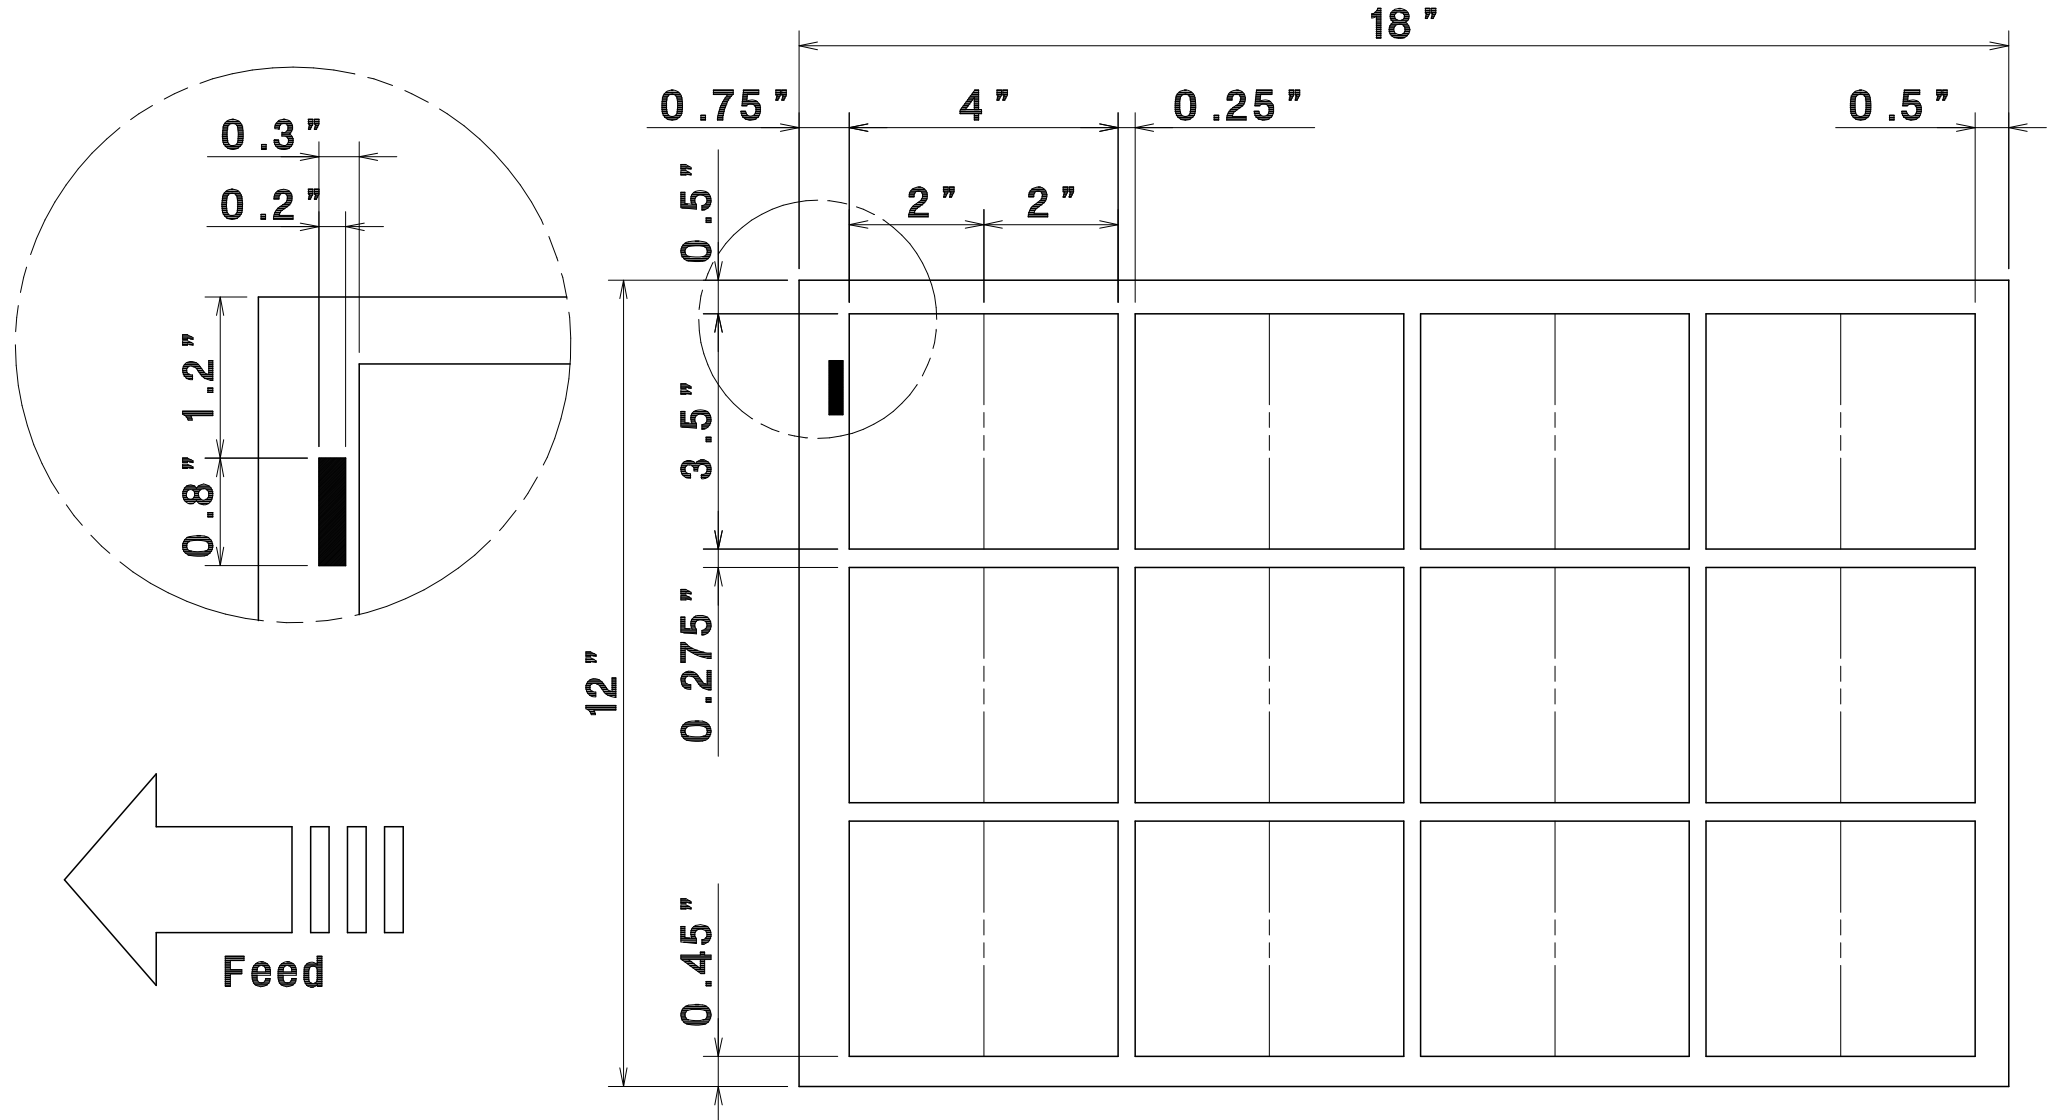

ARCH-B
12"x18"

→ 2"x3.5"
Single cut

AeroCut PRESET TEMPLATE

ARCH-B
12"x18"

→ 2"x3.5"
Double cut

AeroCut PRESET TEMPLATE

ARCH-B
12"x18"

→ 3.5"x4"
Center crease

AeroCut

PRESET TEMPLATE

ARCH-B
12"x18"

→ 3.5"x5"

AeroCut PRESET TEMPLATE

ARCH-B
12"x18" → 5"x7"

AeroCut

PRESET TEMPLATE

**ARCH-B
12"x18"**

/2

AeroCut

PRESET TEMPLATE

**ARCH-B
12"x18"**

/3

AeroCut

PRESET TEMPLATE

ARCH-B
12"x18"

→ 3.5"x5.5"
POST CARD

AeroCut

PRESET TEMPLATE

ARCH-B
12"x18"

→ 4"x6"
POST CARD

AeroCut PRESET TEMPLATE

ARCH-B
12"x18"