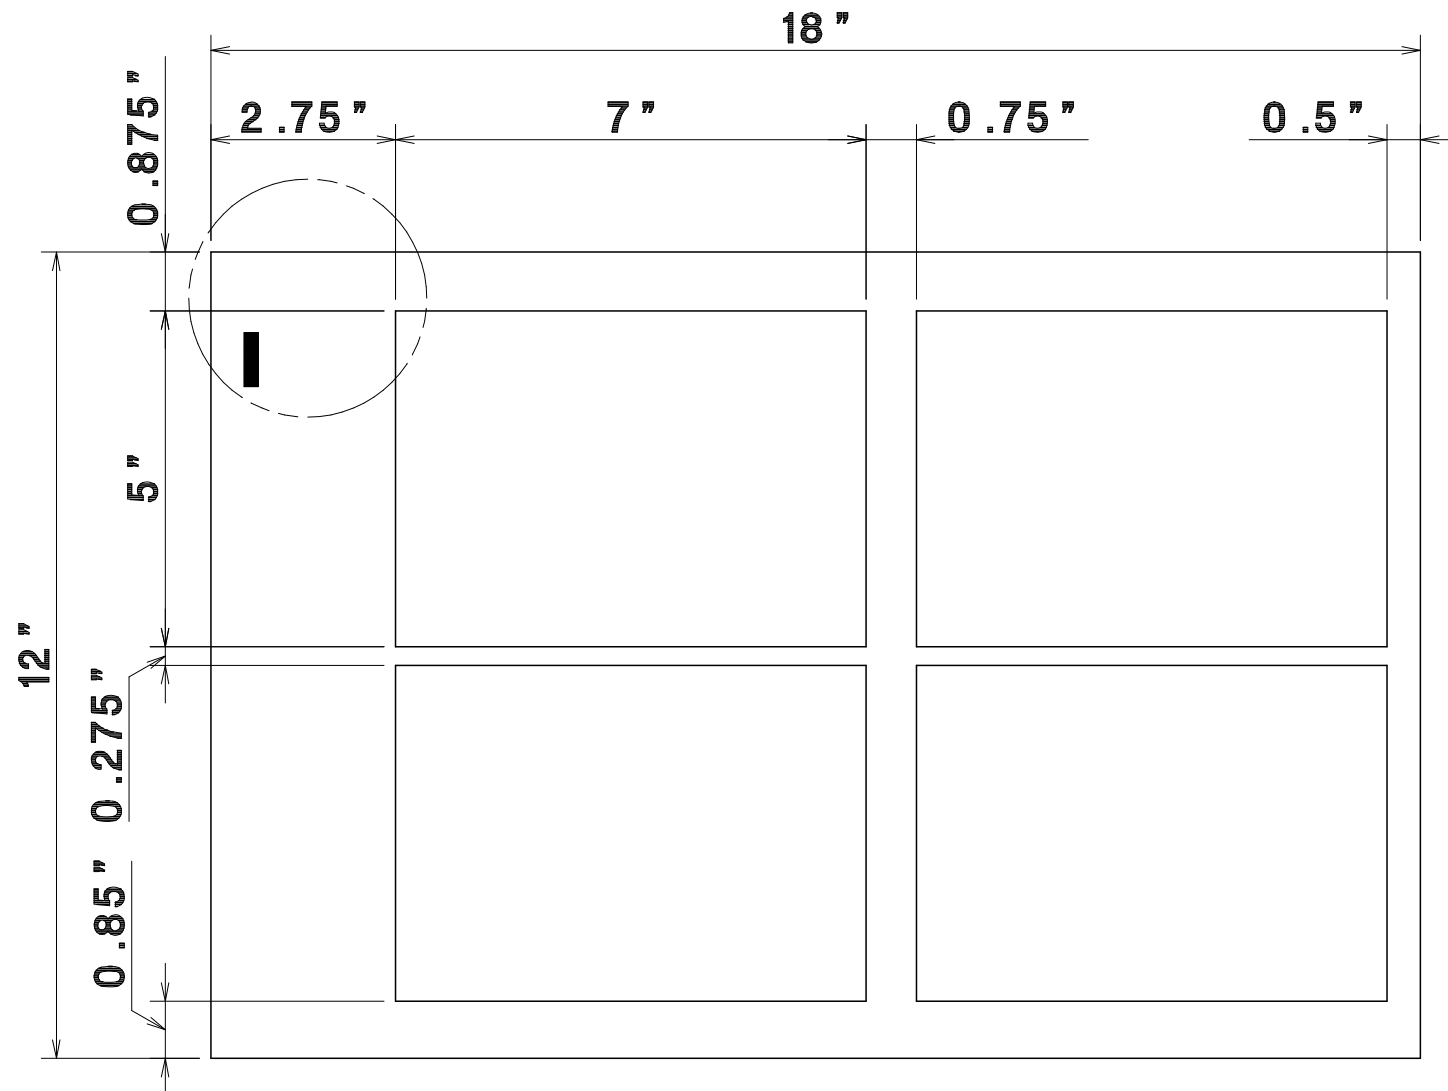

ARCH-B
12"x18"

→ 2"x3.5"
Single cut

AeroCut PRESET TEMPLATE

ARCH-B
12"x18"

→ 2"x3.5"
Double cut

AeroCut PRESET TEMPLATE

ARCH-B
12"x18"

→ 3.5"x4"
Center crease

AeroCut

PRESET TEMPLATE

ARCH-B
12"x18"

→ 3.5"x5"

AeroCut PRESET TEMPLATE

ARCH-B
12"x18" → 5"x7"

AeroCut

PRESET TEMPLATE

**ARCH-B
12"x18"**

/2

AeroCut

PRESET TEMPLATE

**ARCH-B
12"x18"**

/3

AeroCut

PRESET TEMPLATE

ARCH-B
12"x18"

→ 3.5"x5.5"
POST CARD

AeroCut

PRESET TEMPLATE

ARCH-B
12"x18"

→ 4"x6"
POST CARD

AeroCut PRESET TEMPLATE

ARCH-B
12"x18"