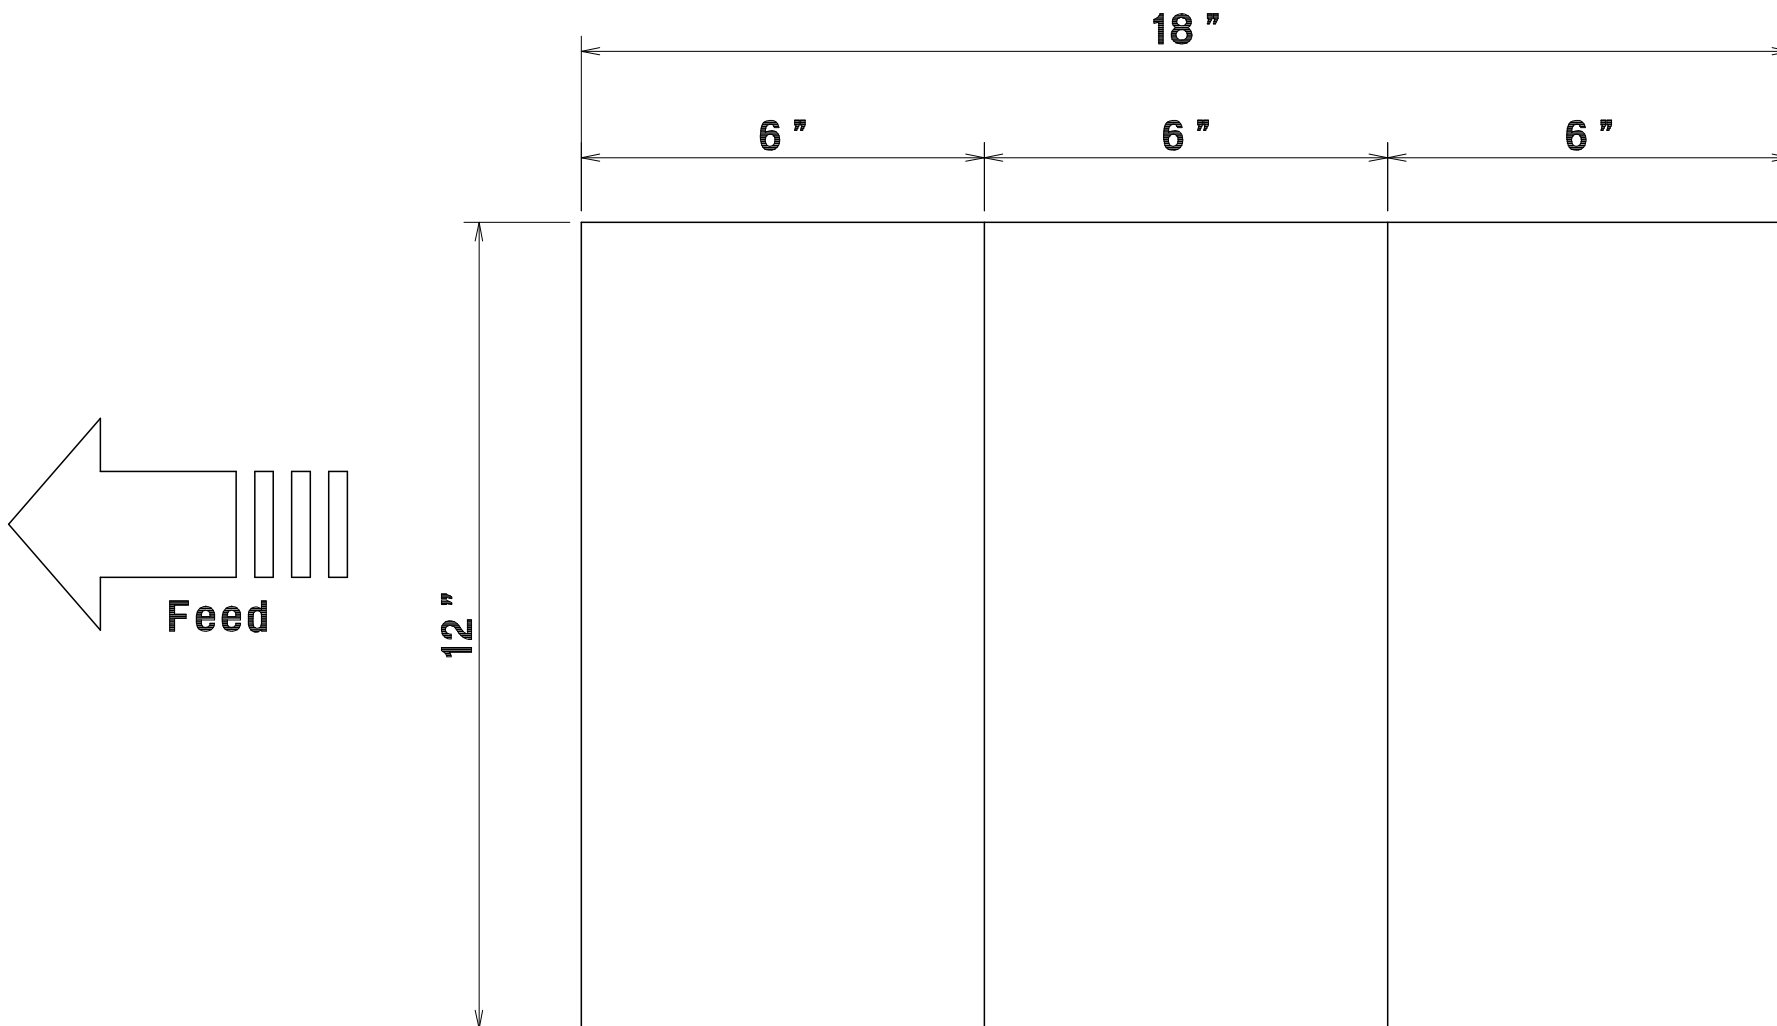

ARCH-B
12"x18"

→ 2"x3.5"
Single cut

AeroCut PRESET TEMPLATE

ARCH-B
12"x18"

→ 2"x3.5"
Double cut

AeroCut PRESET TEMPLATE

ARCH-B
12"x18"

→ 3.5"x4"
Center crease

AeroCut

PRESET TEMPLATE

ARCH-B
12"x18"

→ 3.5"x5"

AeroCut PRESET TEMPLATE

ARCH-B
12"x18" → 5"x7"

AeroCut

PRESET TEMPLATE

**ARCH-B
12"x18"**

/2

AeroCut

PRESET TEMPLATE

**ARCH-B
12"x18"**

/3

AeroCut

PRESET TEMPLATE

ARCH-B
12"x18"

→ 3.5"x5.5"
POST CARD

AeroCut

PRESET TEMPLATE

ARCH-B
12"x18"

→ 4"x6"
POST CARD

AeroCut PRESET TEMPLATE

ARCH-B
12"x18"