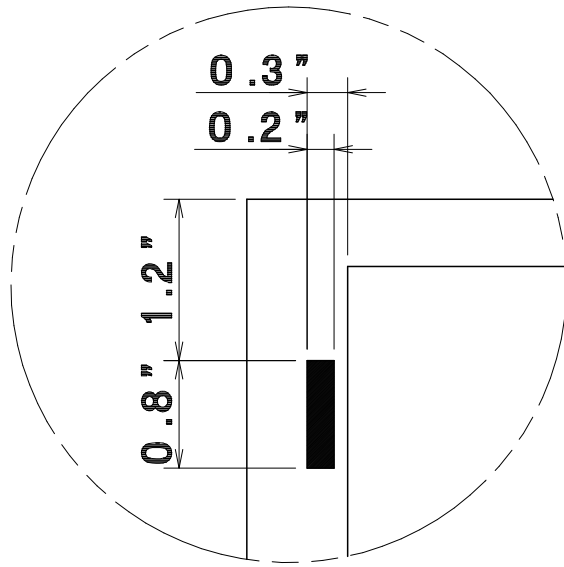

AeroCut

PRESET TEMPLATE

LEDGER
(TABLOID) → 3.5"x5"
11"x17"