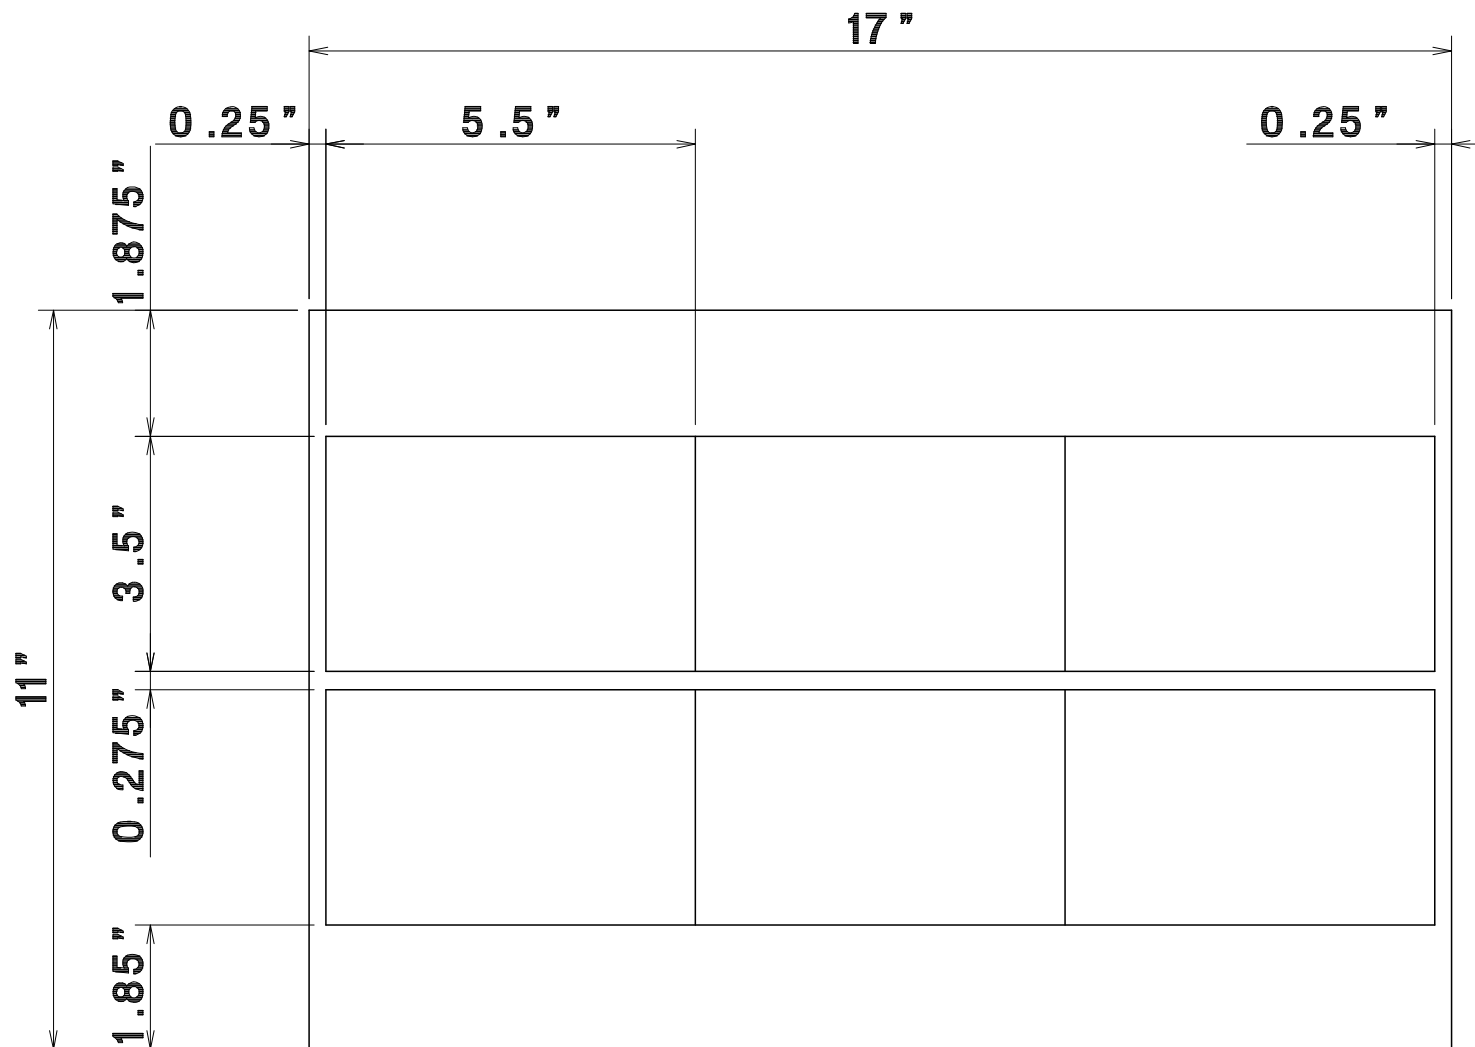

## PRESET TEMPLATE

LEDGER  
(TABLOID)  
11"x17"

→ 3"x5"  
POST CARD

*AeroCut*

**PRESET TEMPLATE**

**LEDGER  
(TABLOID)  
11"x17"**

**3.5"x5.5"  
POST CARD**