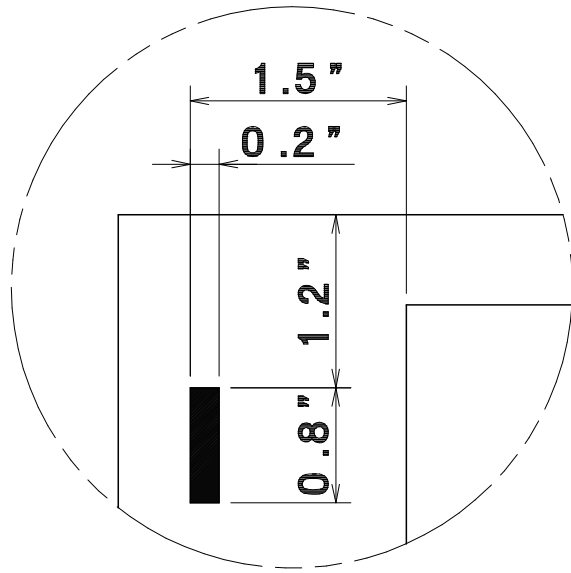

AeroCut PRESET TEMPLATE

LEDGER
(TABLOID) → CD JACKET
11"x17"