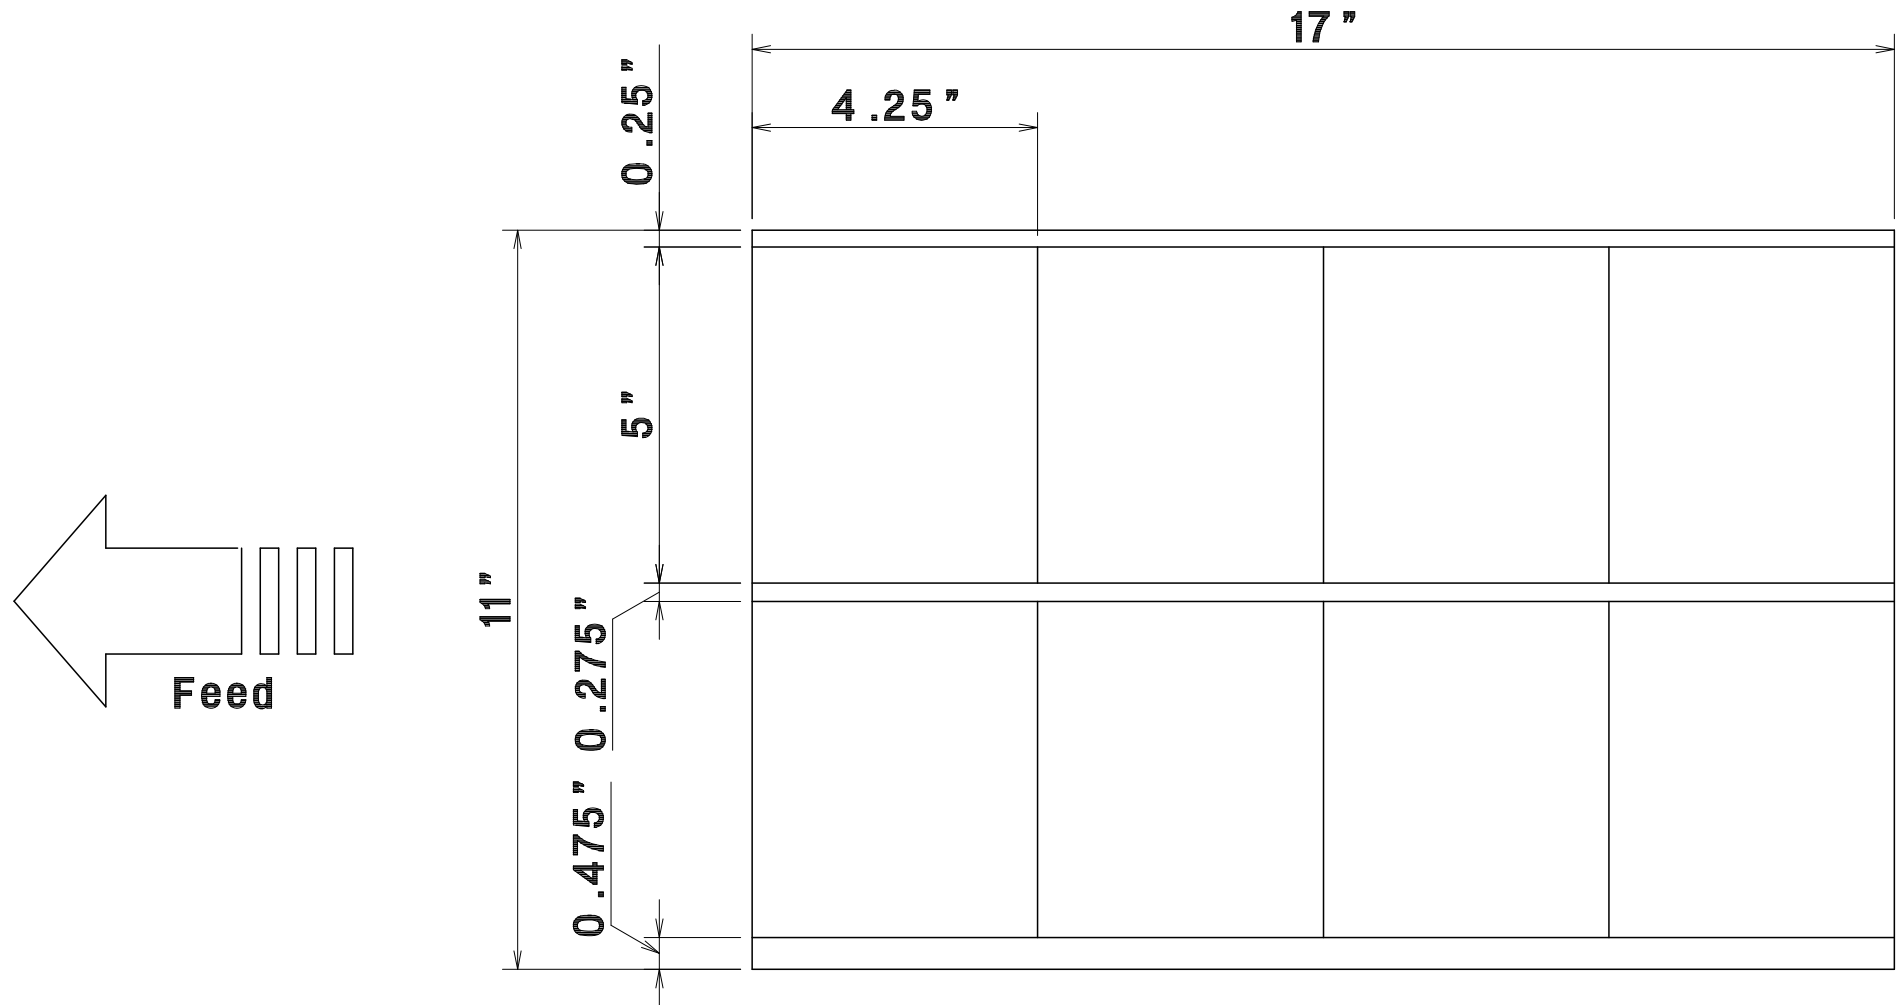

# *AeroCut* PRESET TEMPLATE

LEDGER  
(TABLOID) → 8.5" x 14"  
11" x 17" LEGAL

*AeroCut*

**PRESET TEMPLATE**

**LEDGER  
(TABLOID) → 4.25"x5"  
11"x17"**