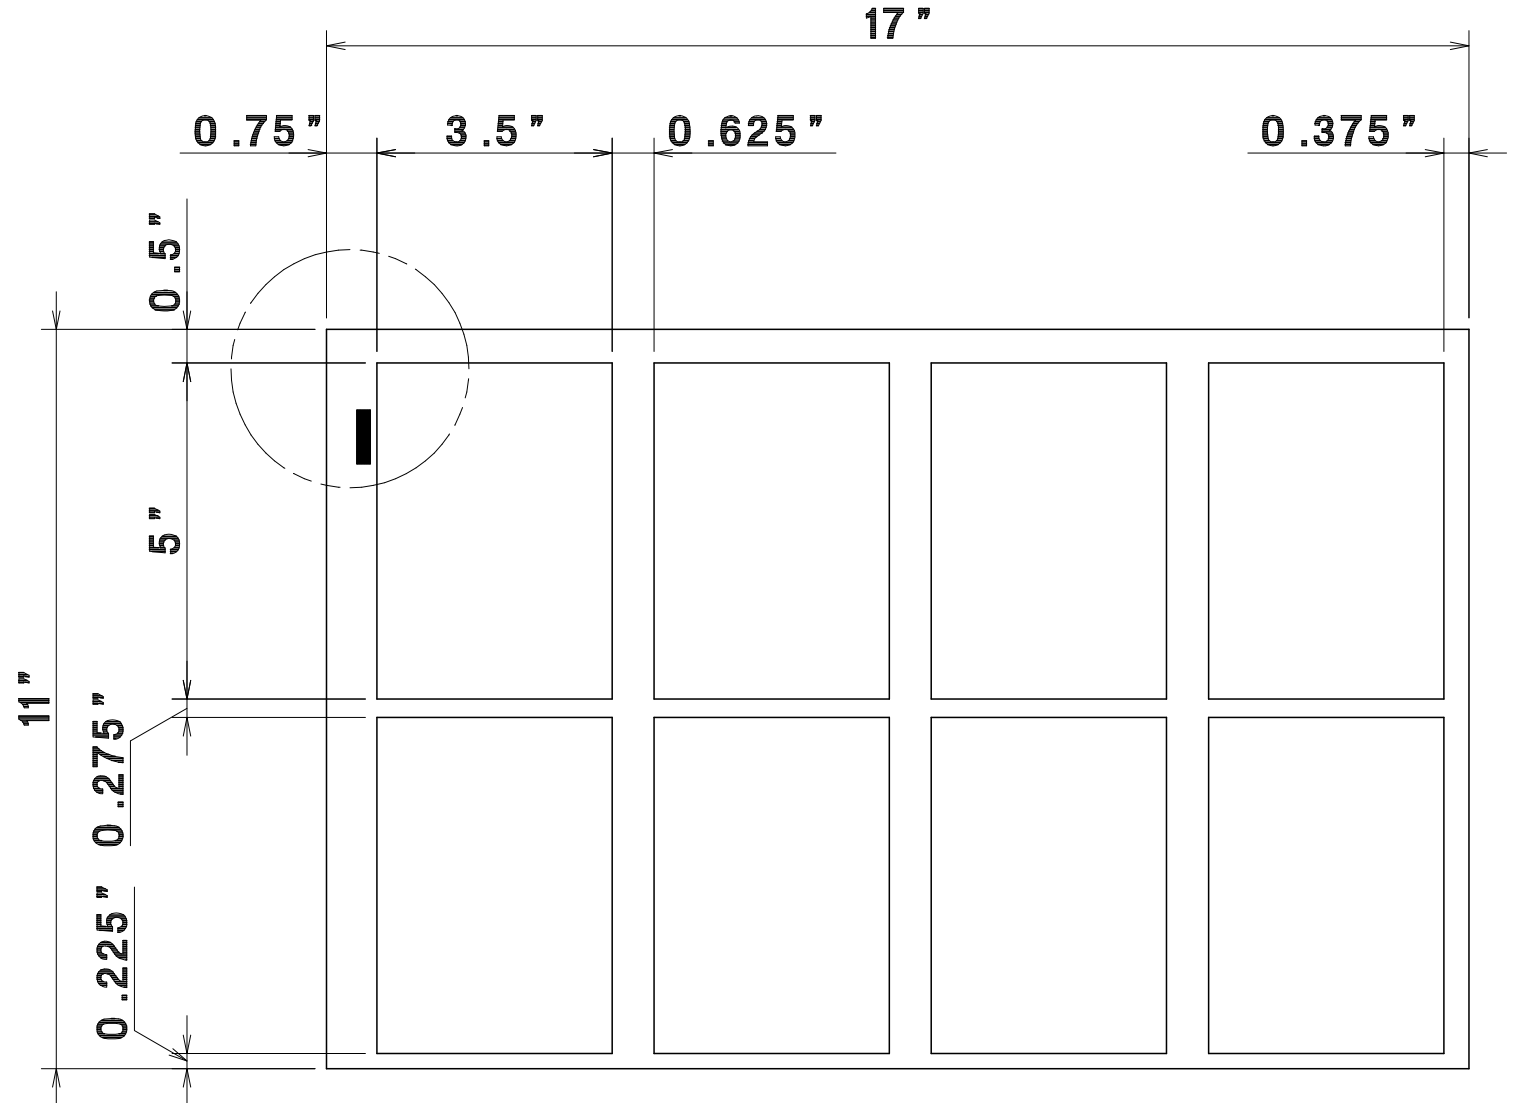

## PRESET TEMPLATE

LEDGER  
(TABLOID) →  
11"x17"

2"x3.5"  
Single cut

## PRESET TEMPLATE

LEDGER  
(TABLOID) →  
11"x17"

2"x3.5"  
Double cut

## PRESET TEMPLATE

LEDGER  
(TABLOID)  
11"x17"

→ 3.5"x4"  
Center crease

## PRESET TEMPLATE

LEDGER  
(TABLOID) → 3.5"x5"  
11"x17"