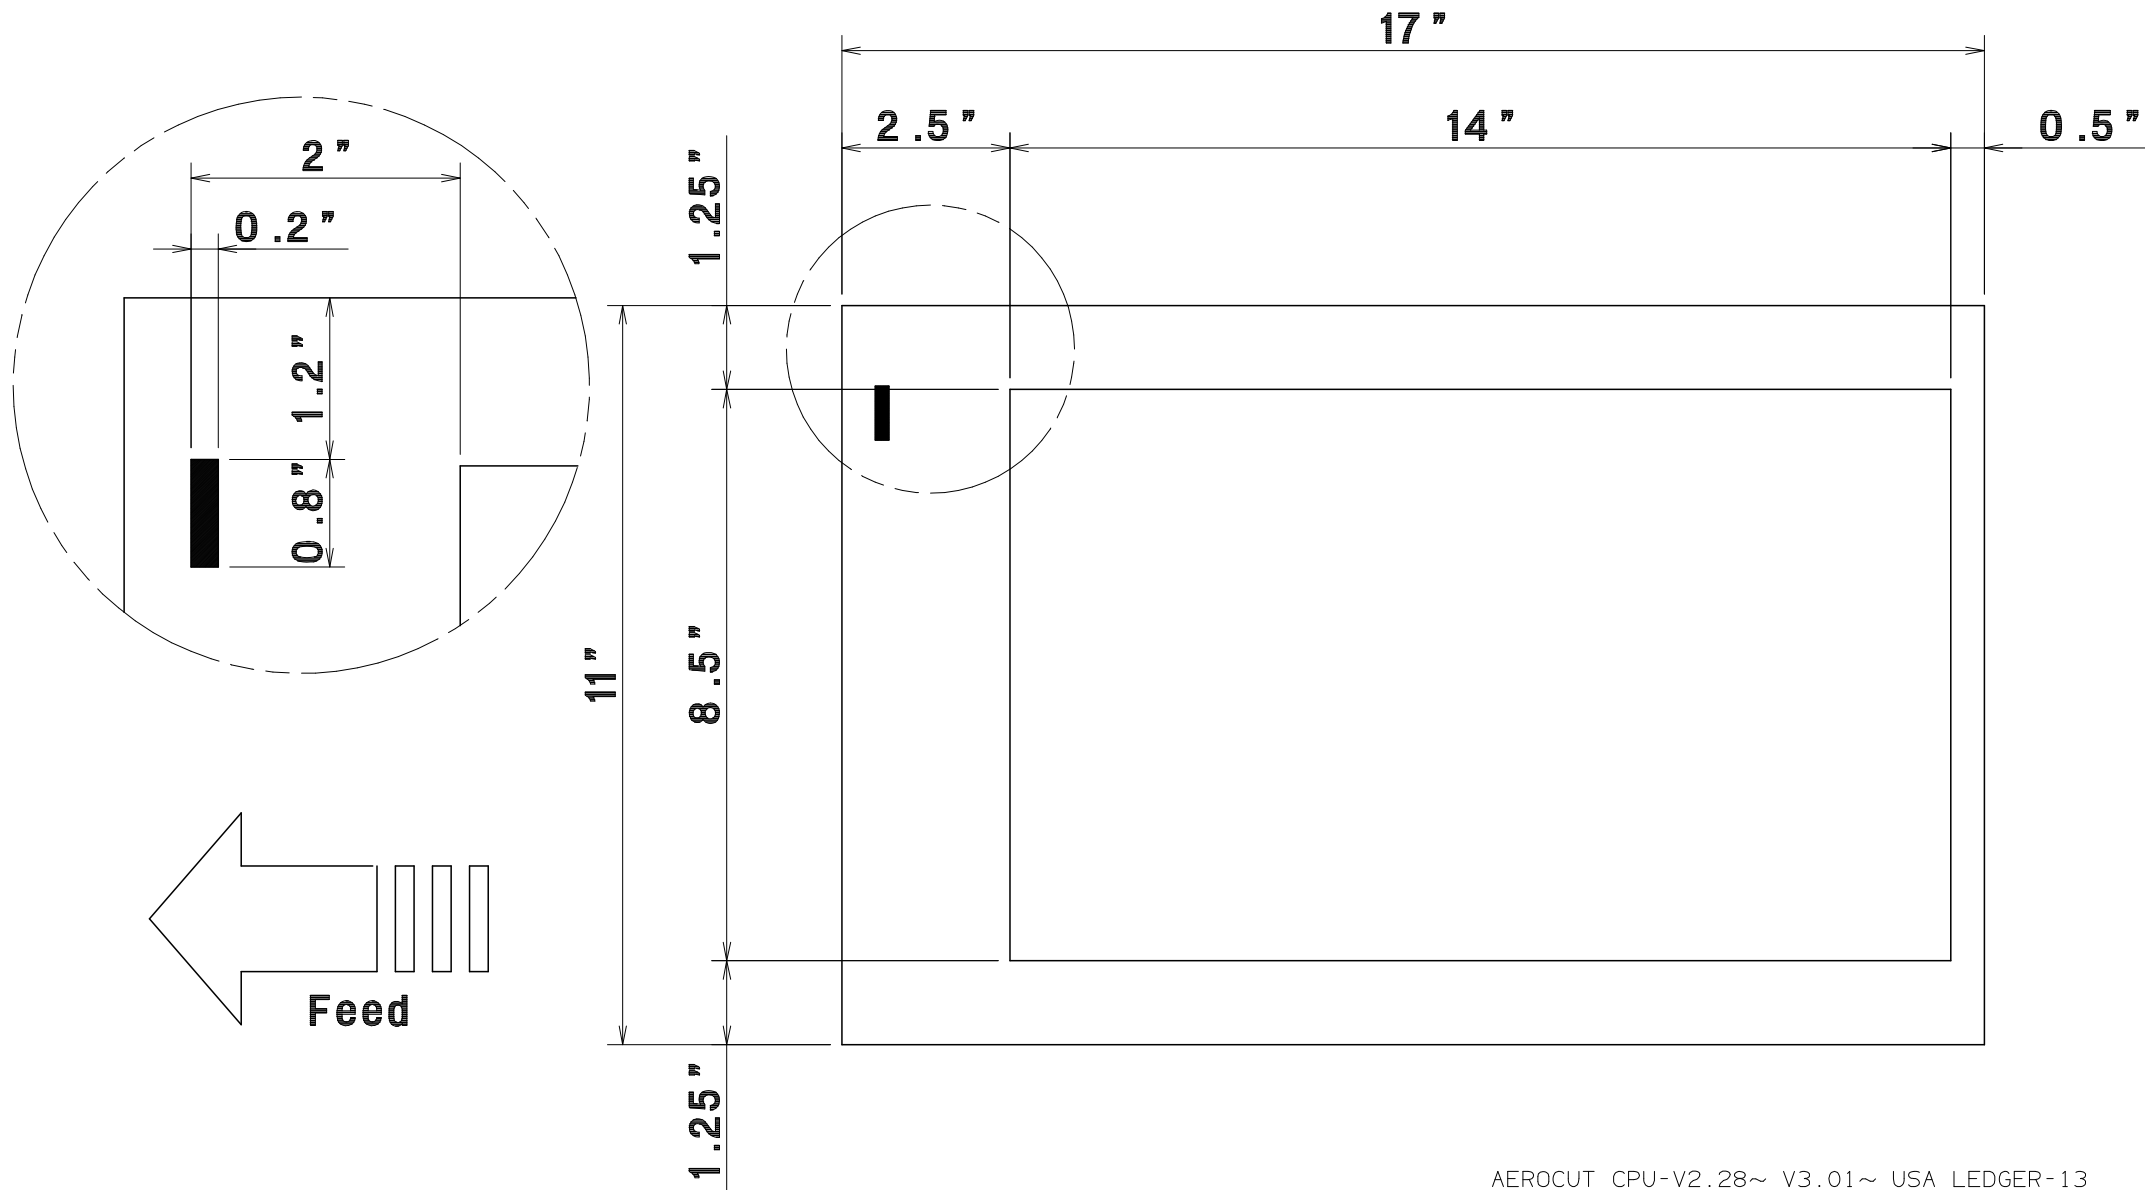

## PRESET TEMPLATE

LEDGER  
(TABLOID)  
11"x17"

→ 8"x10"  
POST CARD

# *AeroCut* PRESET TEMPLATE

LEDGER  
(TABLOID) → 8.5" x 14"  
11" x 17" LEGAL

*AeroCut*

**PRESET TEMPLATE**

**LEDGER  
(TABLOID) → 4.25"x5"  
11"x17"**