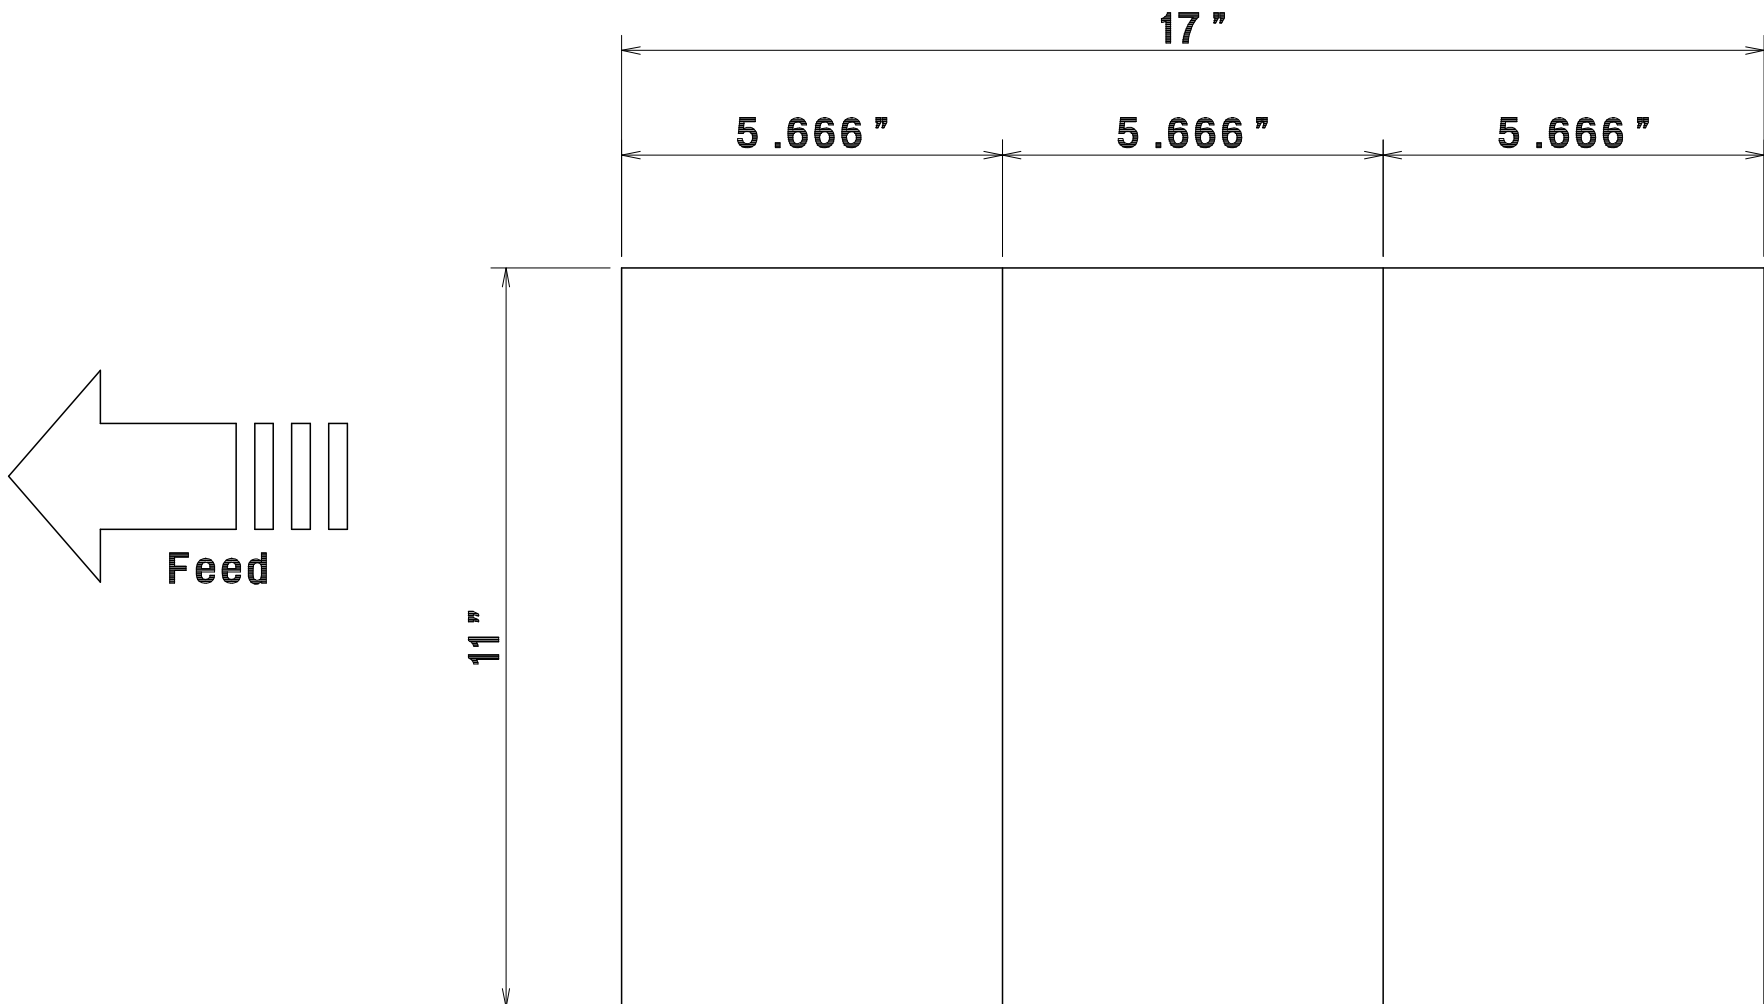

AeroCut PRESET TEMPLATE

LEDGER
(TABLOID) → /3
11"x17"