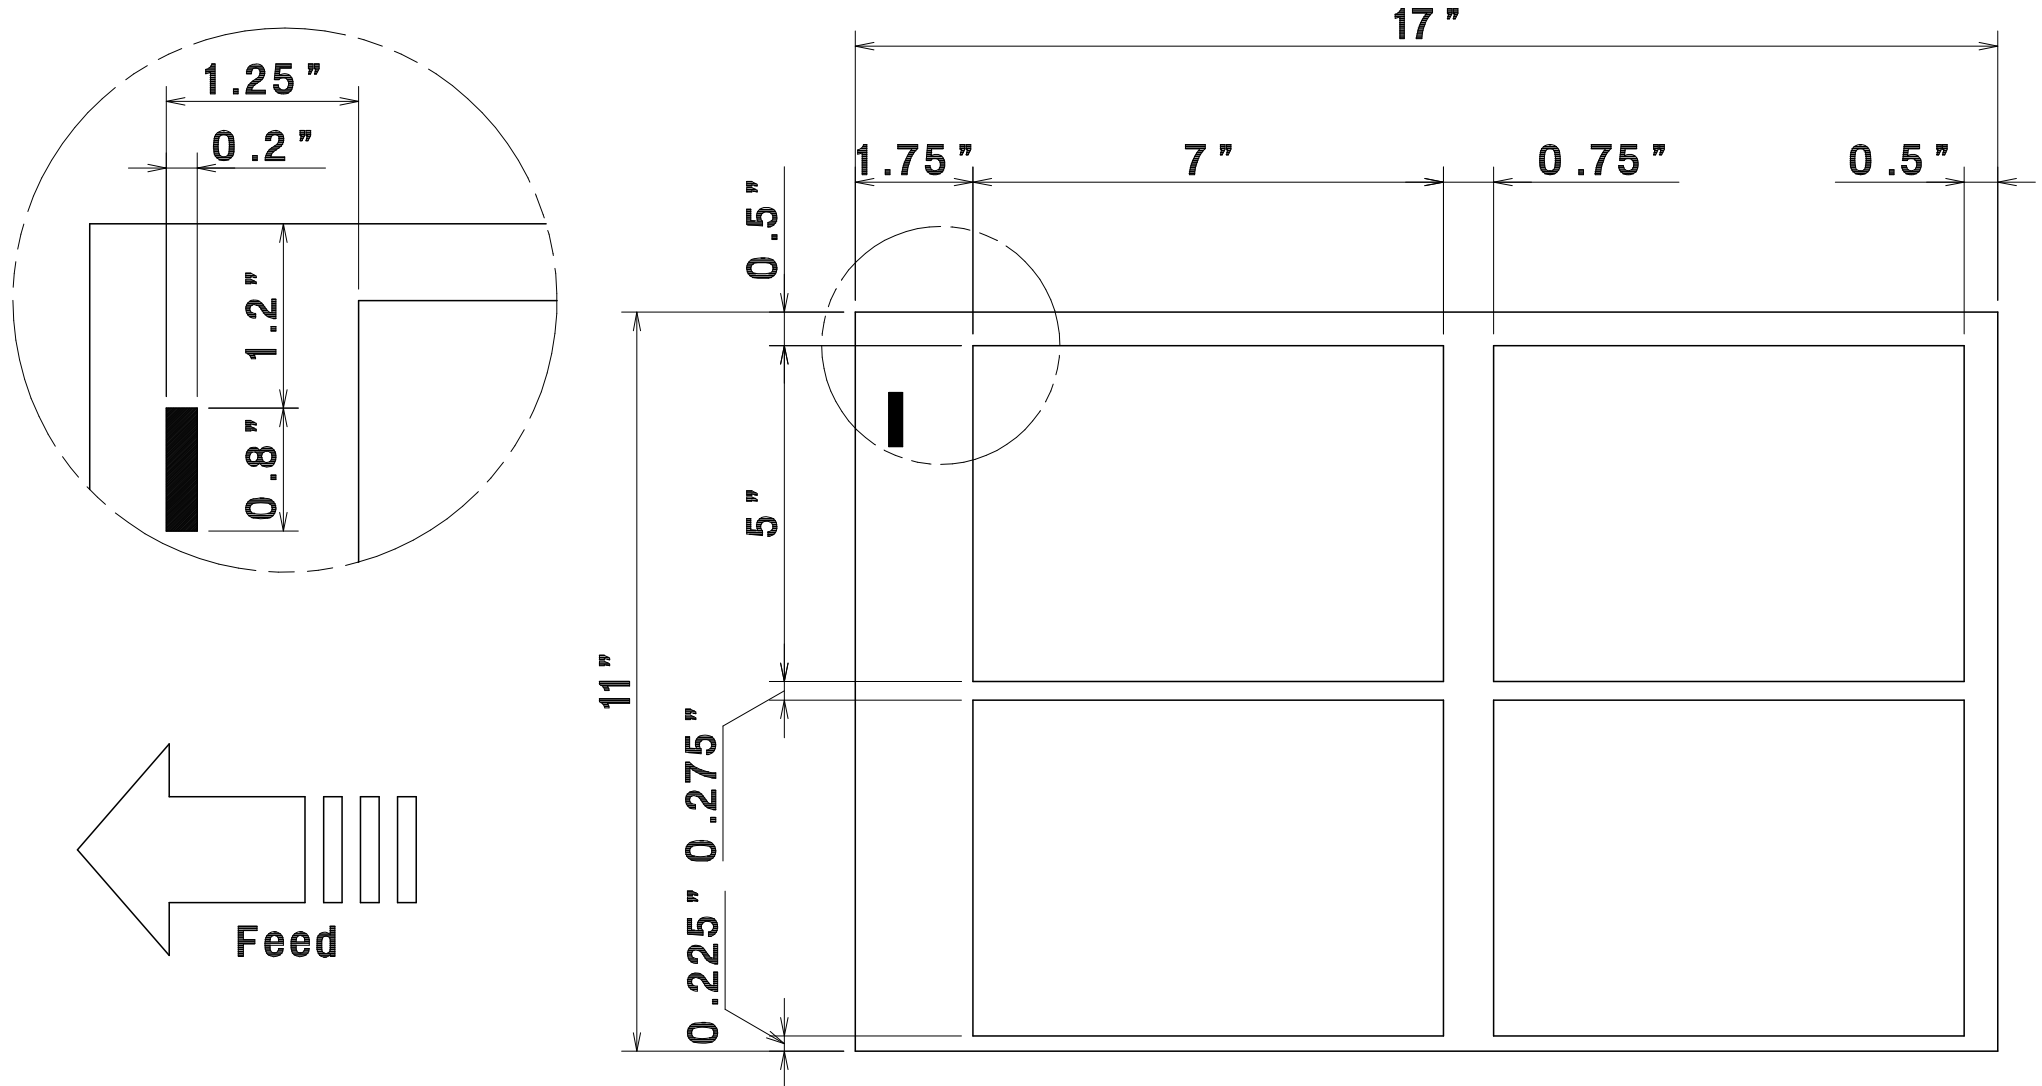

AeroCut PRESET TEMPLATE

LEDGER
(TABLOID) → 5"x7"
11"x17"