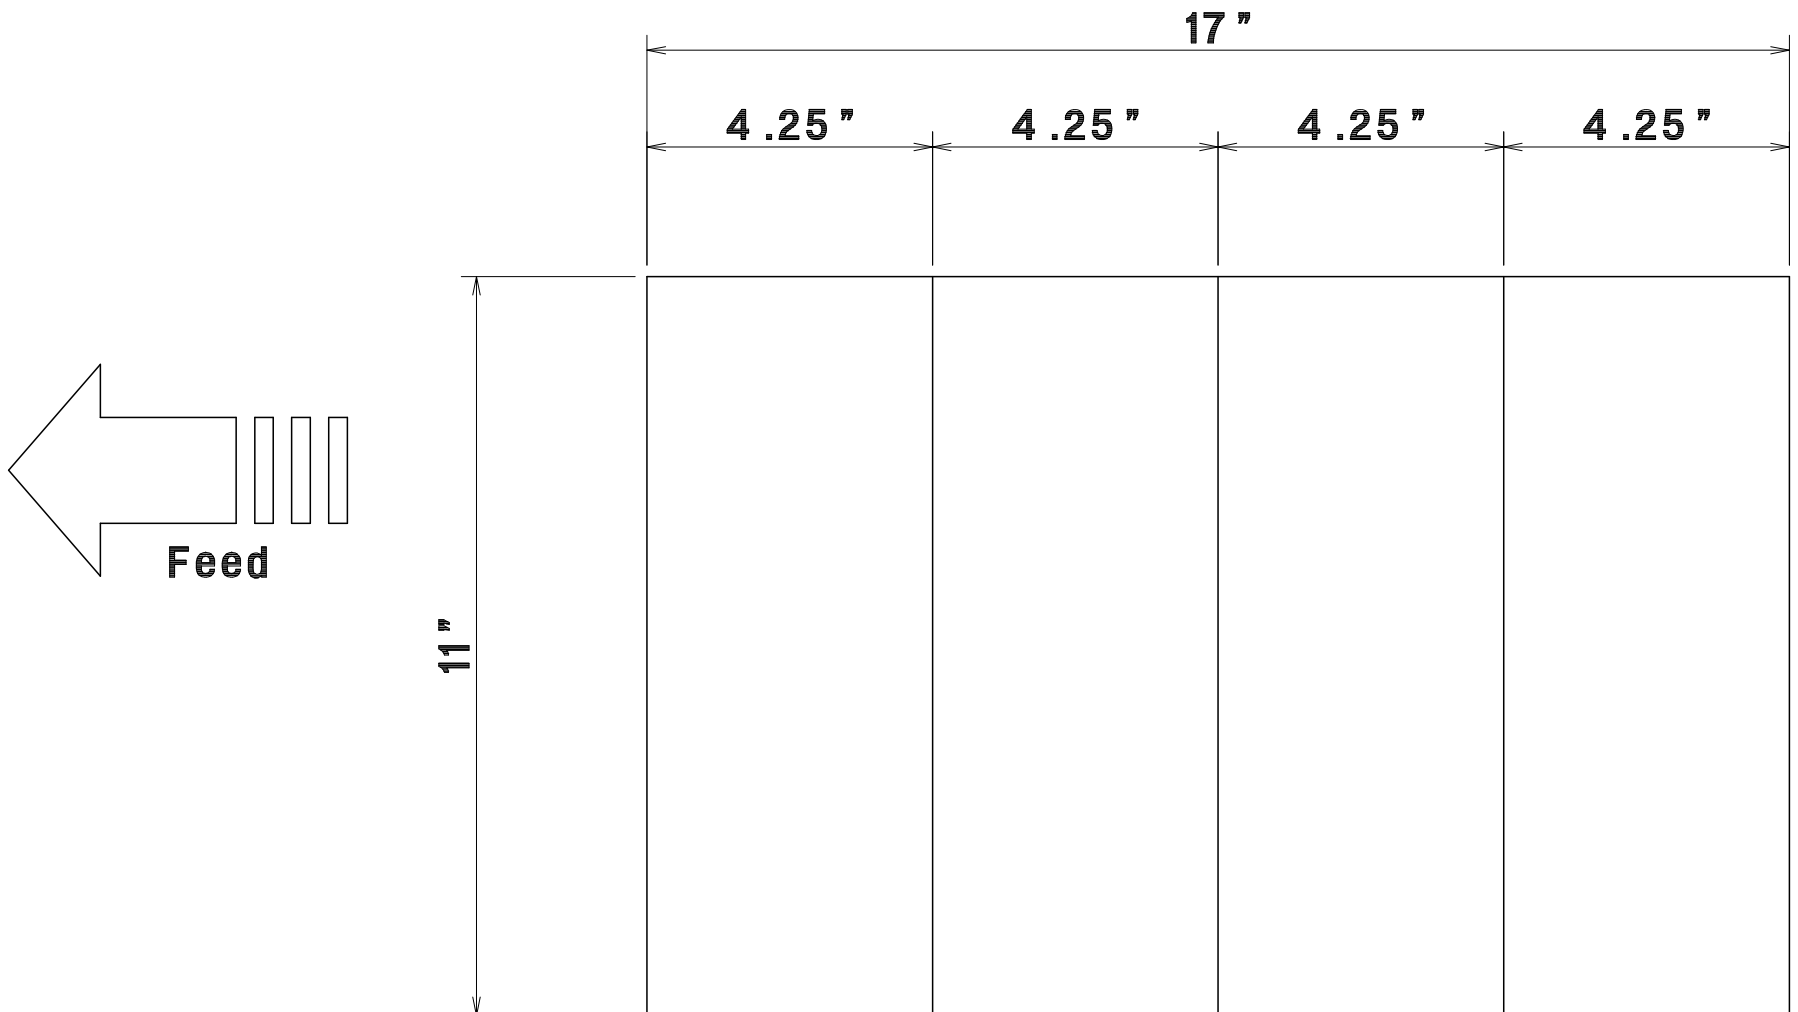

AeroCut PRESET TEMPLATE

LEDGER
(TABLOID) → /4
11" x 17"