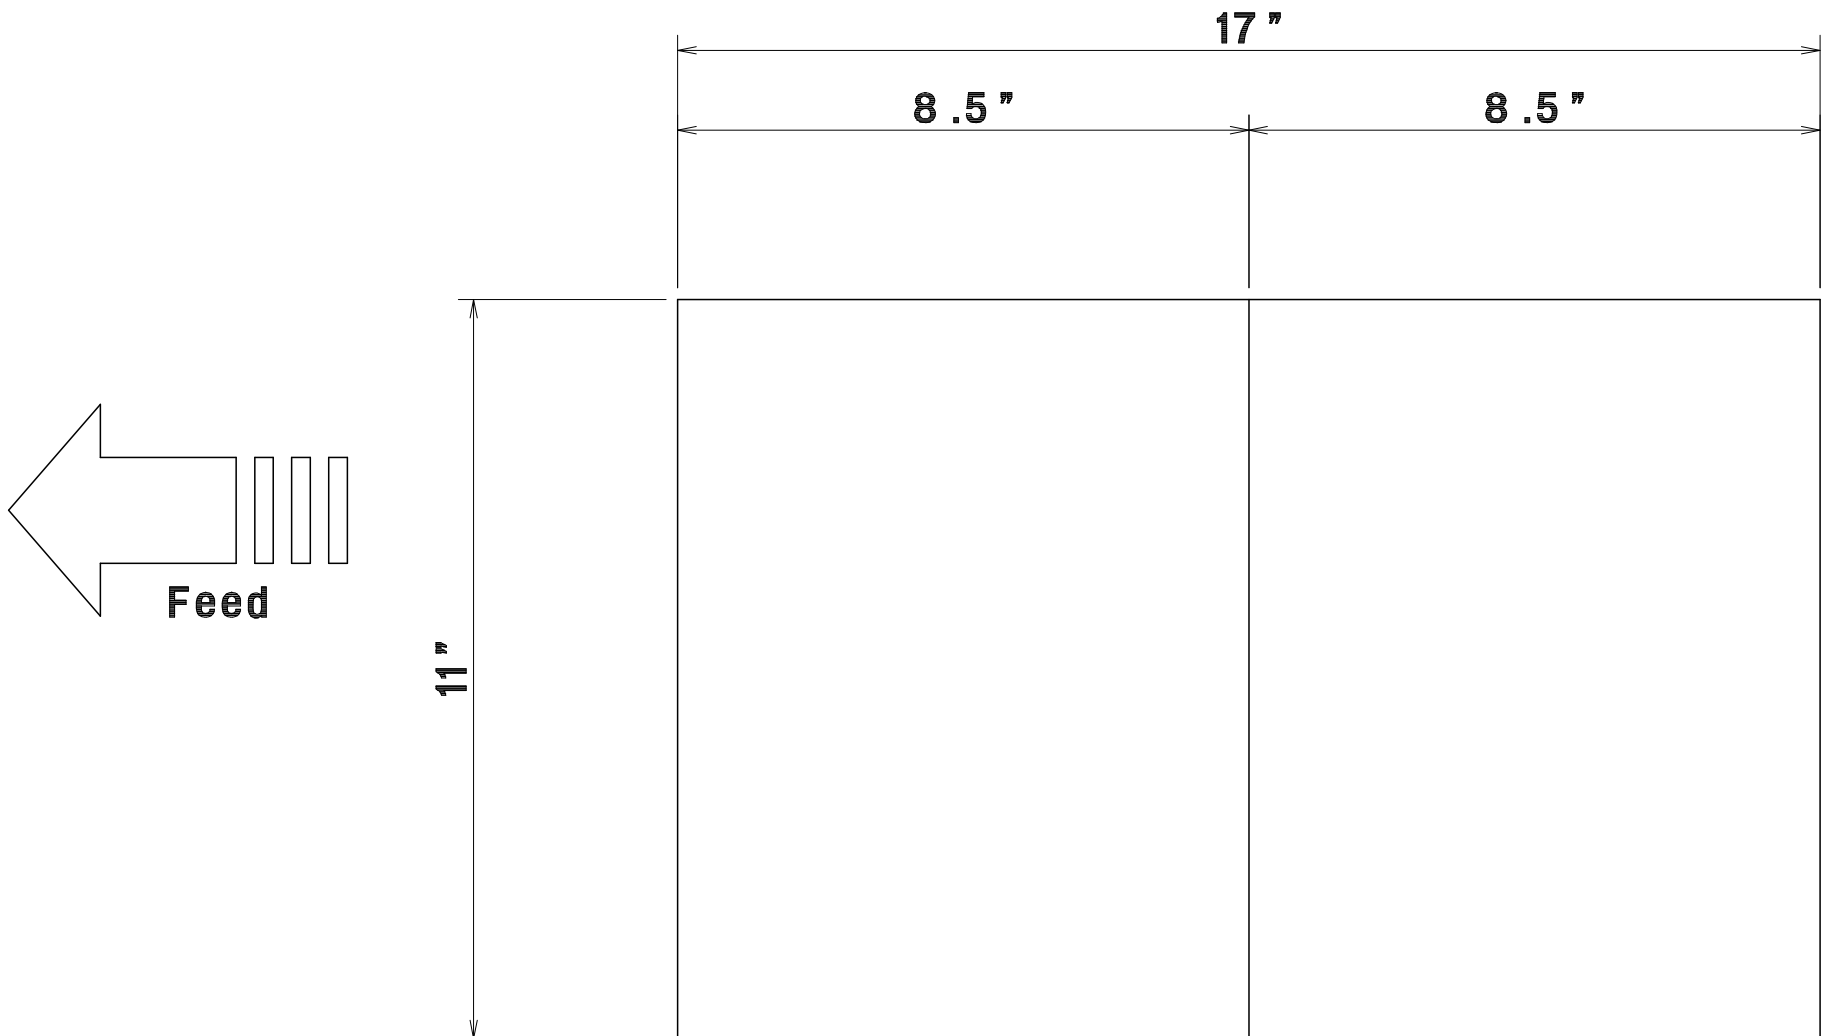

# *AeroCut* PRESET TEMPLATE

LEDGER  
(TABLOID) → 5"x7"  
11"x17"

*AeroCut*

**PRESET TEMPLATE**

**LEDGER  
(TABLOID) → /2  
11"x17"**