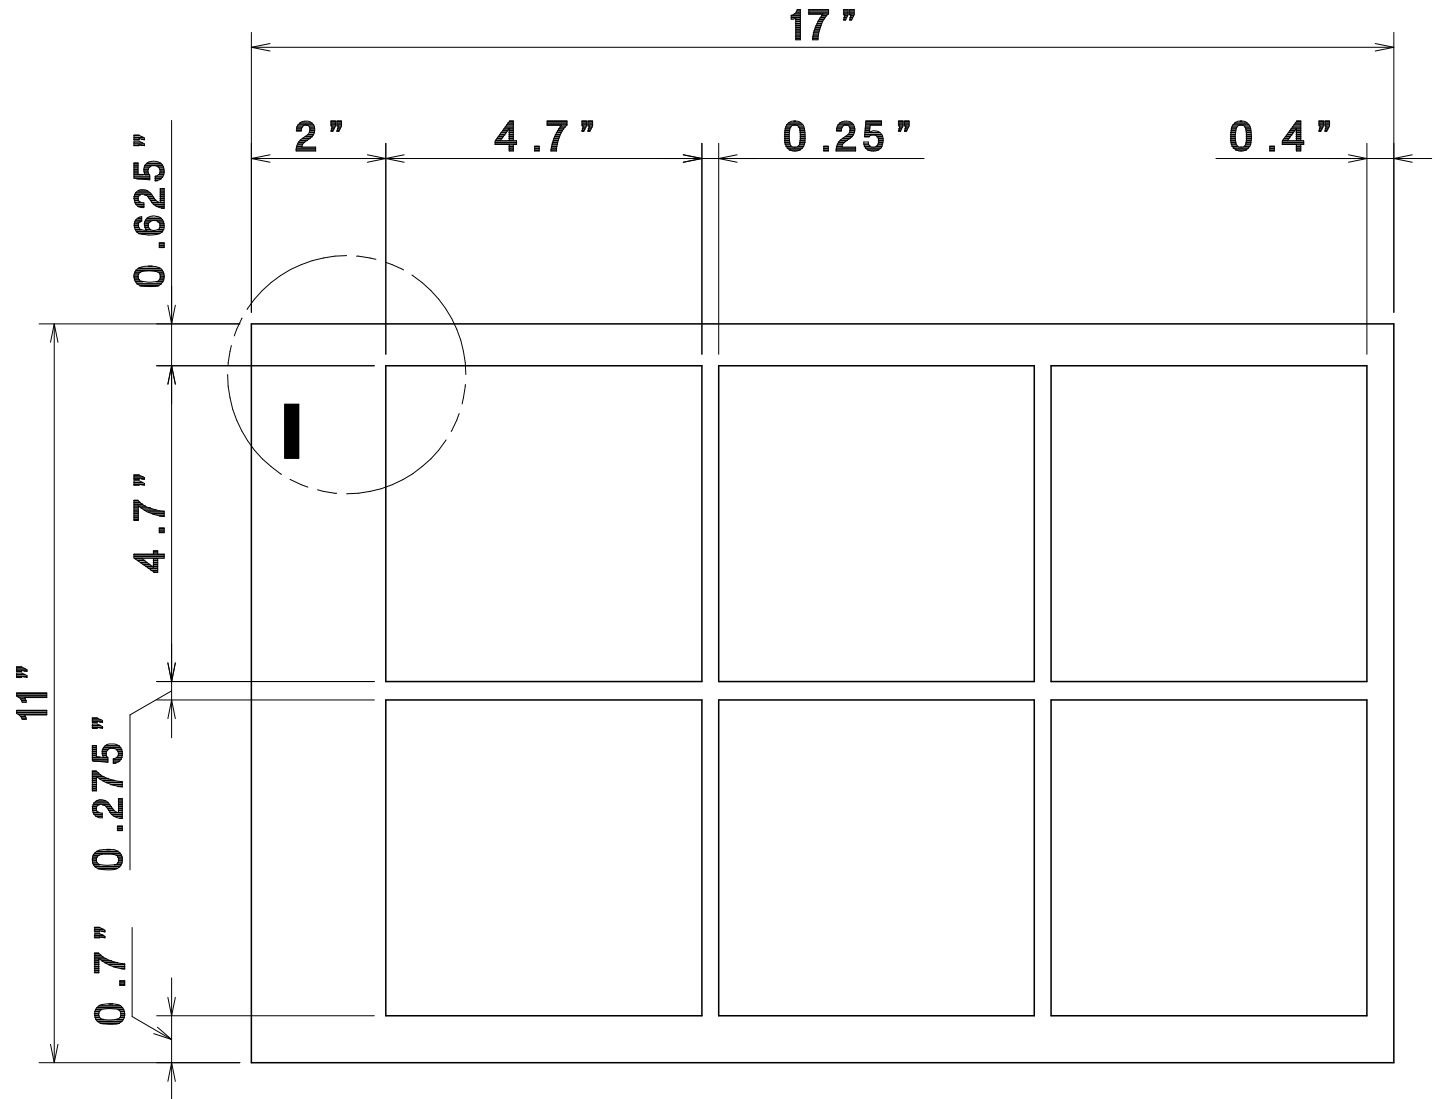

AeroCut PRESET TEMPLATE

LEDGER
(TABLOID) → CD JACKET
11"x17"