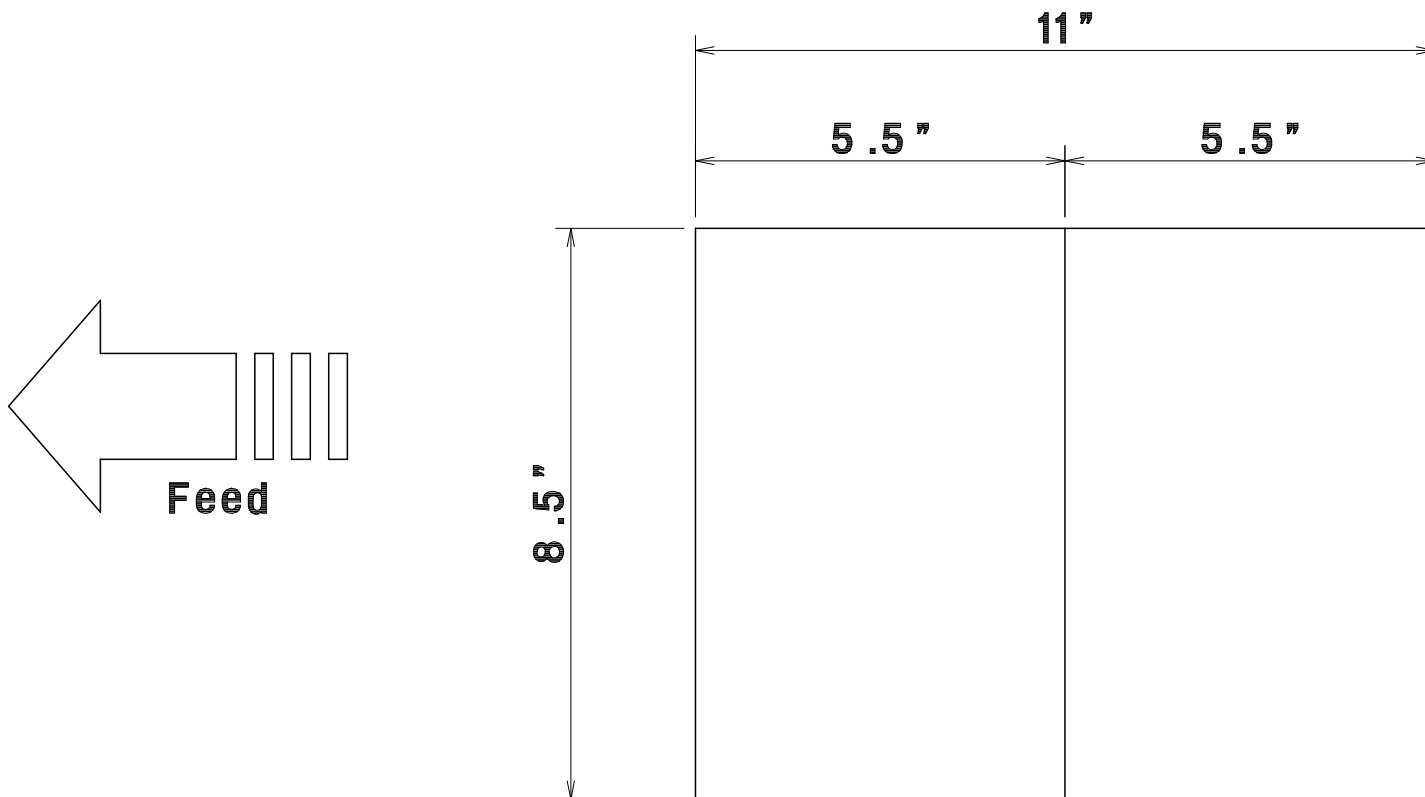

AeroCut PRESET TEMPLATE

LETTER → /2
8.5"x11"