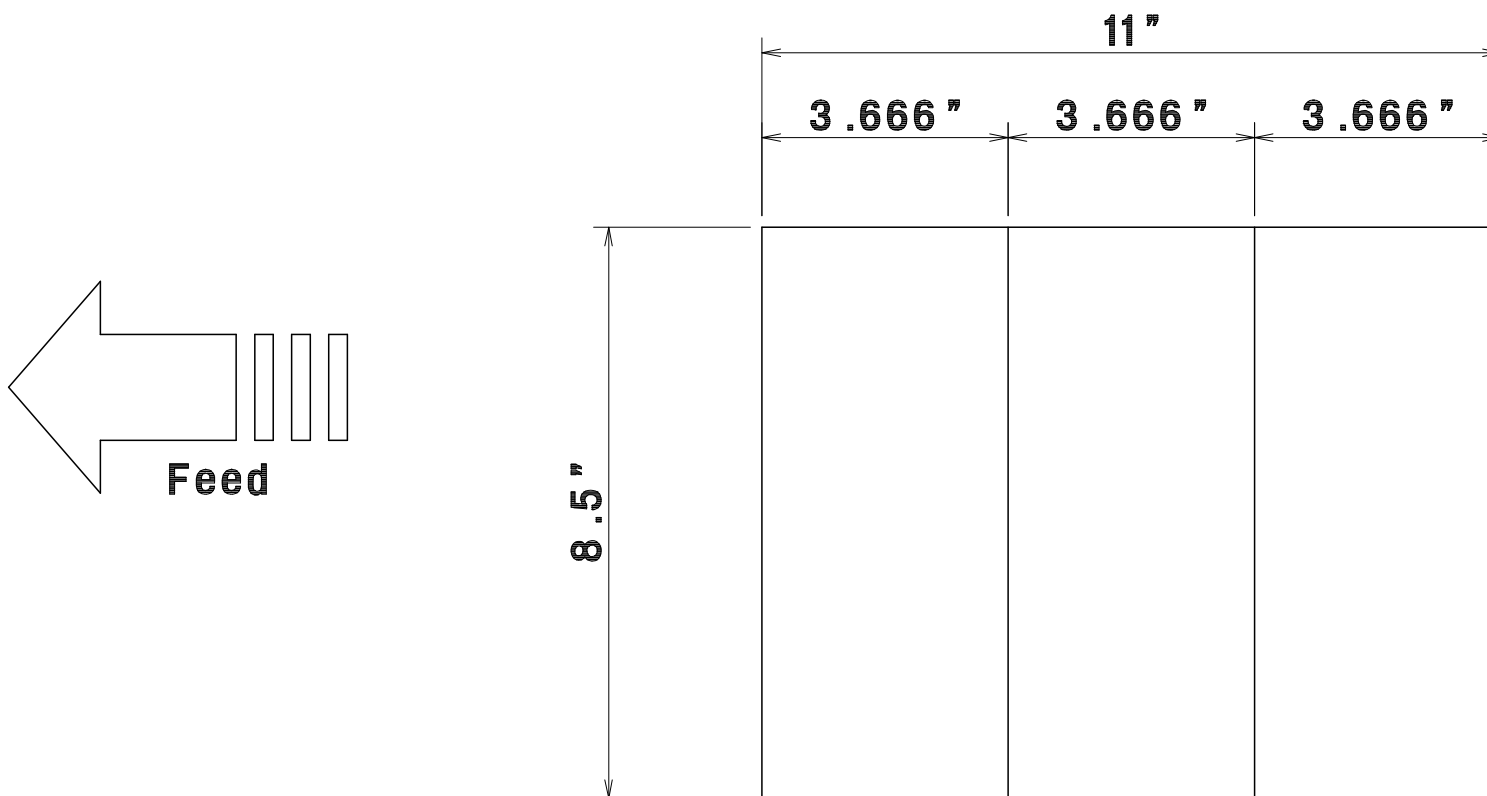

AeroCut PRESET TEMPLATE

LETTER → /3
8.5"x11"