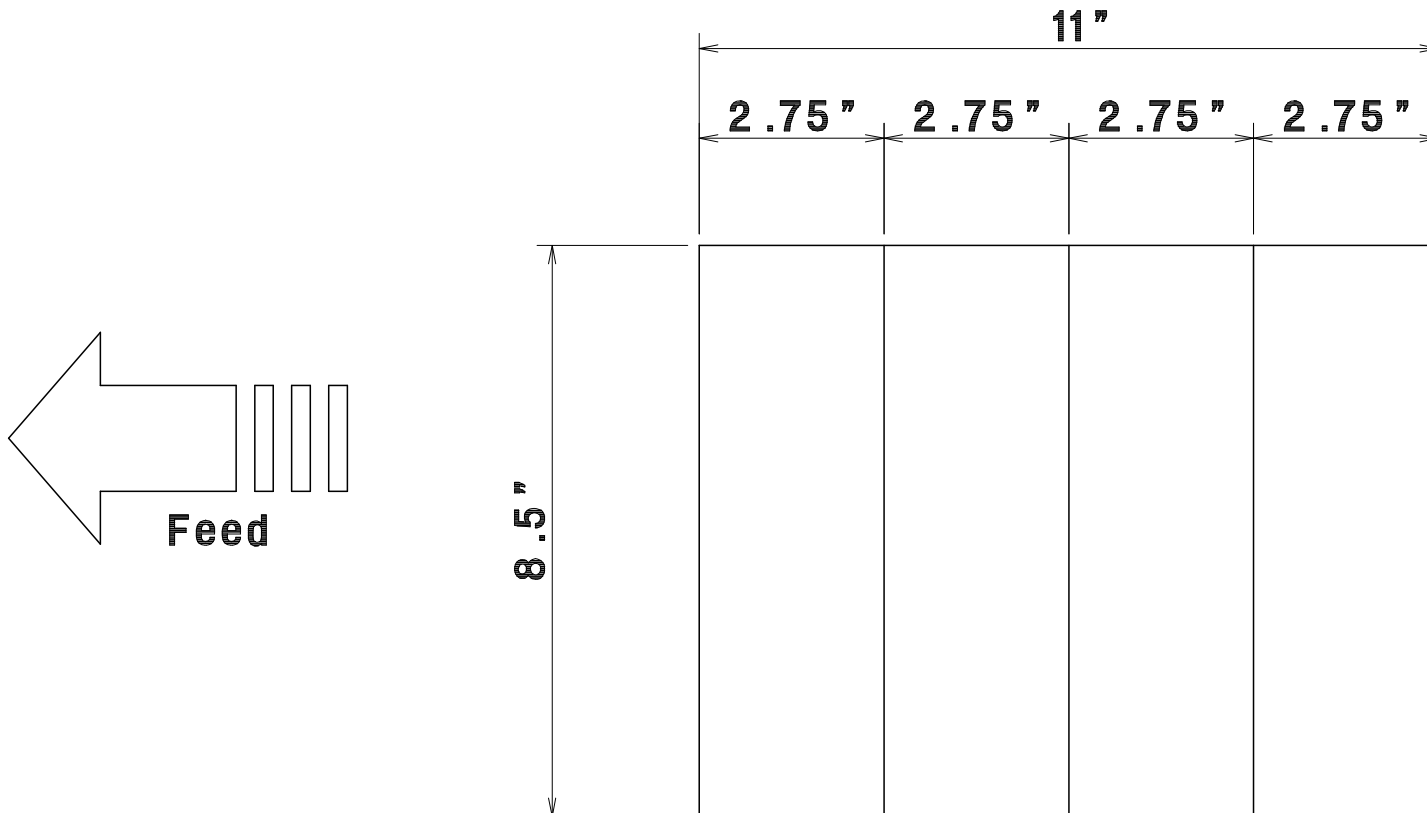

AeroCut PRESET TEMPLATE

LETTER 8.5"x11" → /4