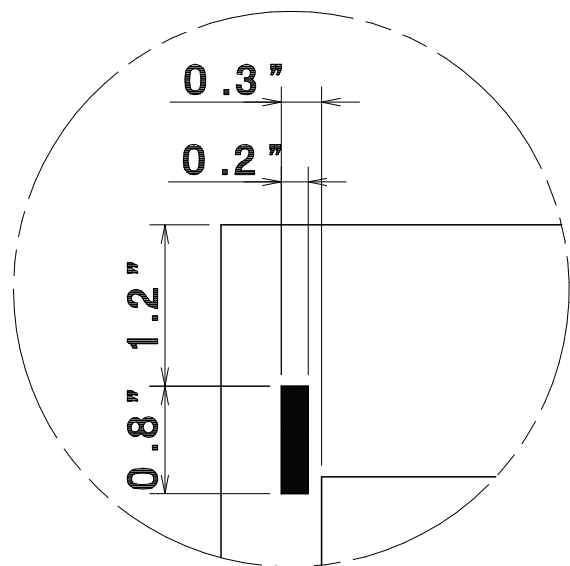

AeroCut PRESET TEMPLATE

LETTER 8.5"x11" → CD JACKET