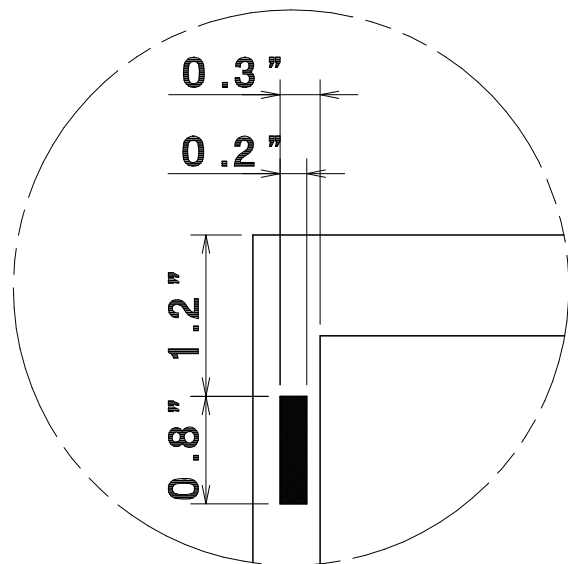

AeroCut PRESET TEMPLATE

LETTER
8.5"x11" → 5"x7"