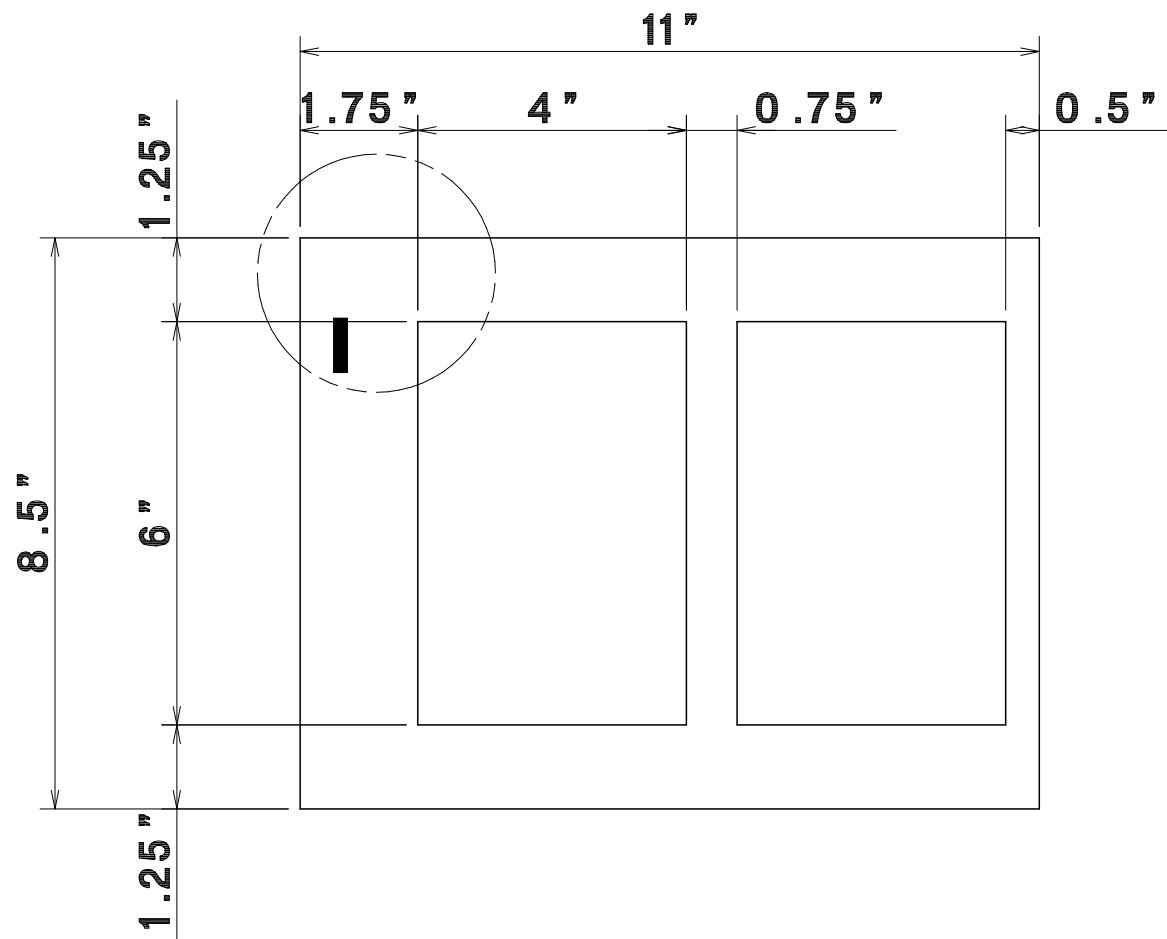

AeroCut PRESET TEMPLATE

LETTER 8.5"x11" → 4"x6" POST CARD