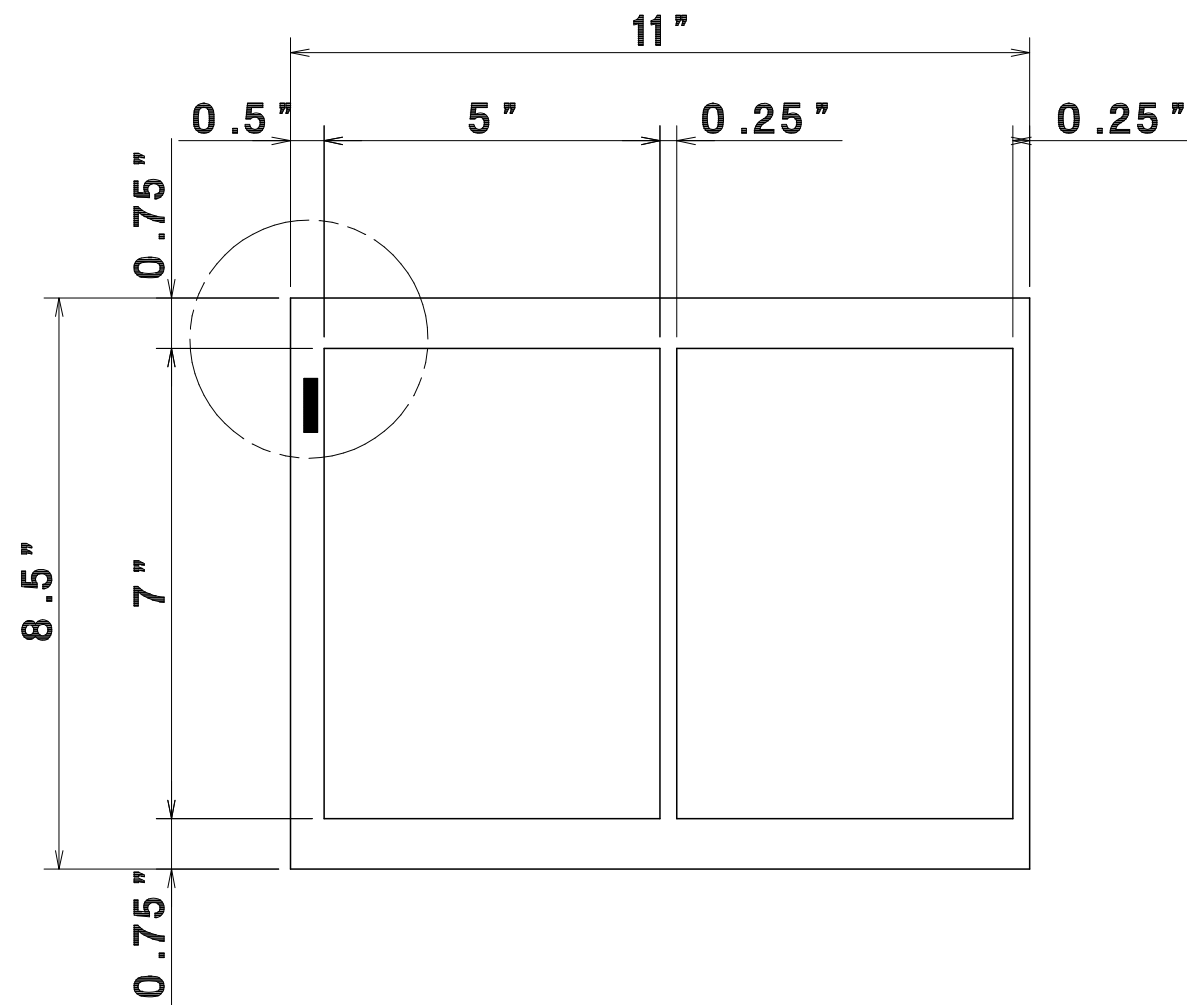

AeroCut PRESET TEMPLATE

LETTER
8.5"x11" → 5"x7"