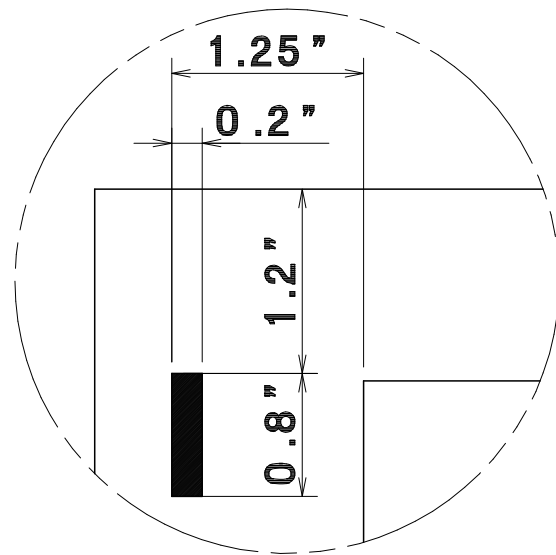

AeroCut PRESET TEMPLATE

LETTER 8.5"x11" → 4"x6" POST CARD