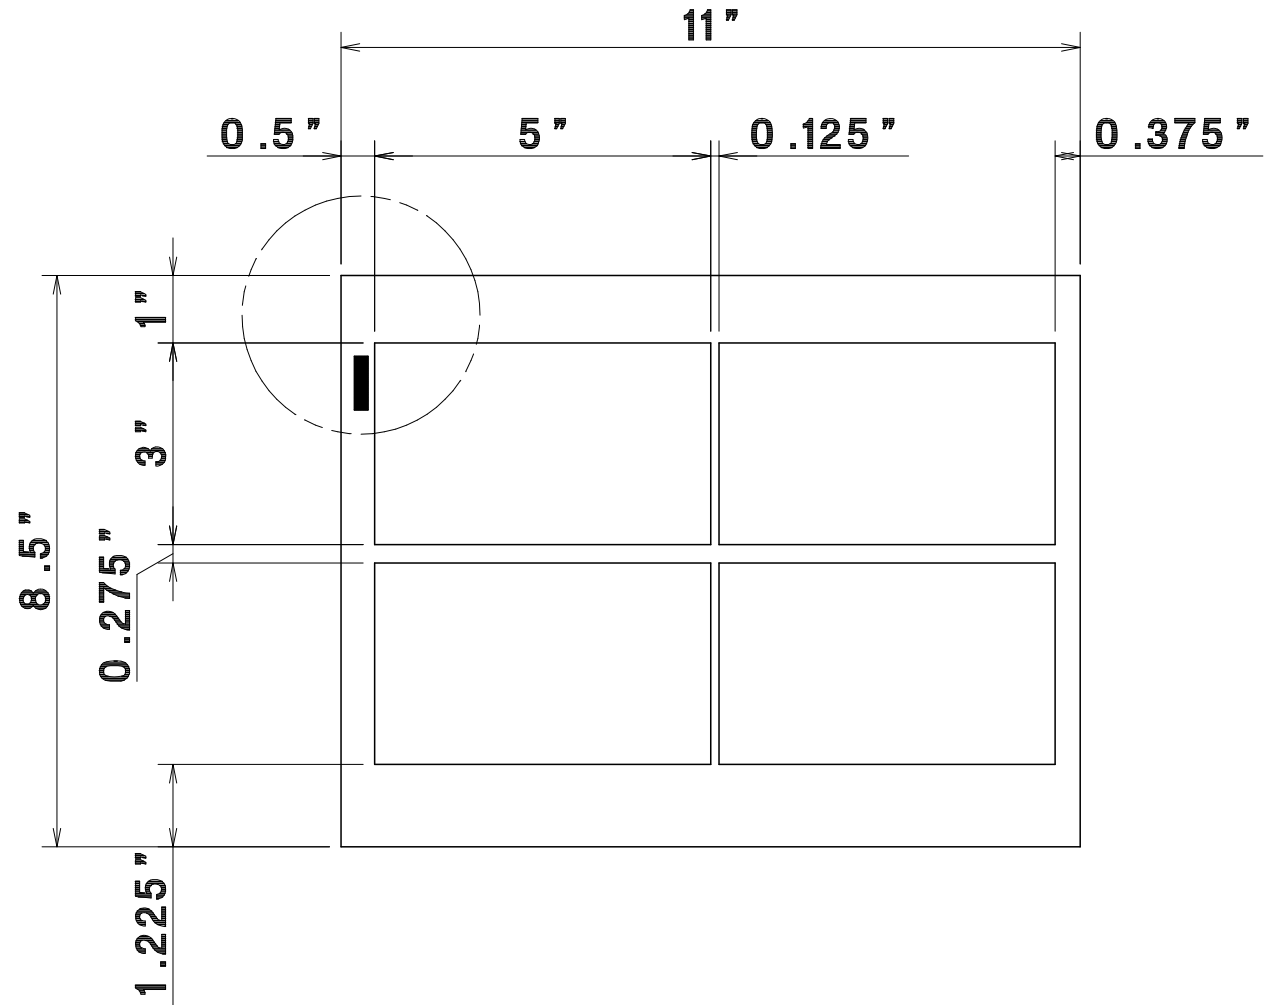

AeroCut PRESET TEMPLATE

LETTER 8.5"x11" → 3"x5" POST CARD