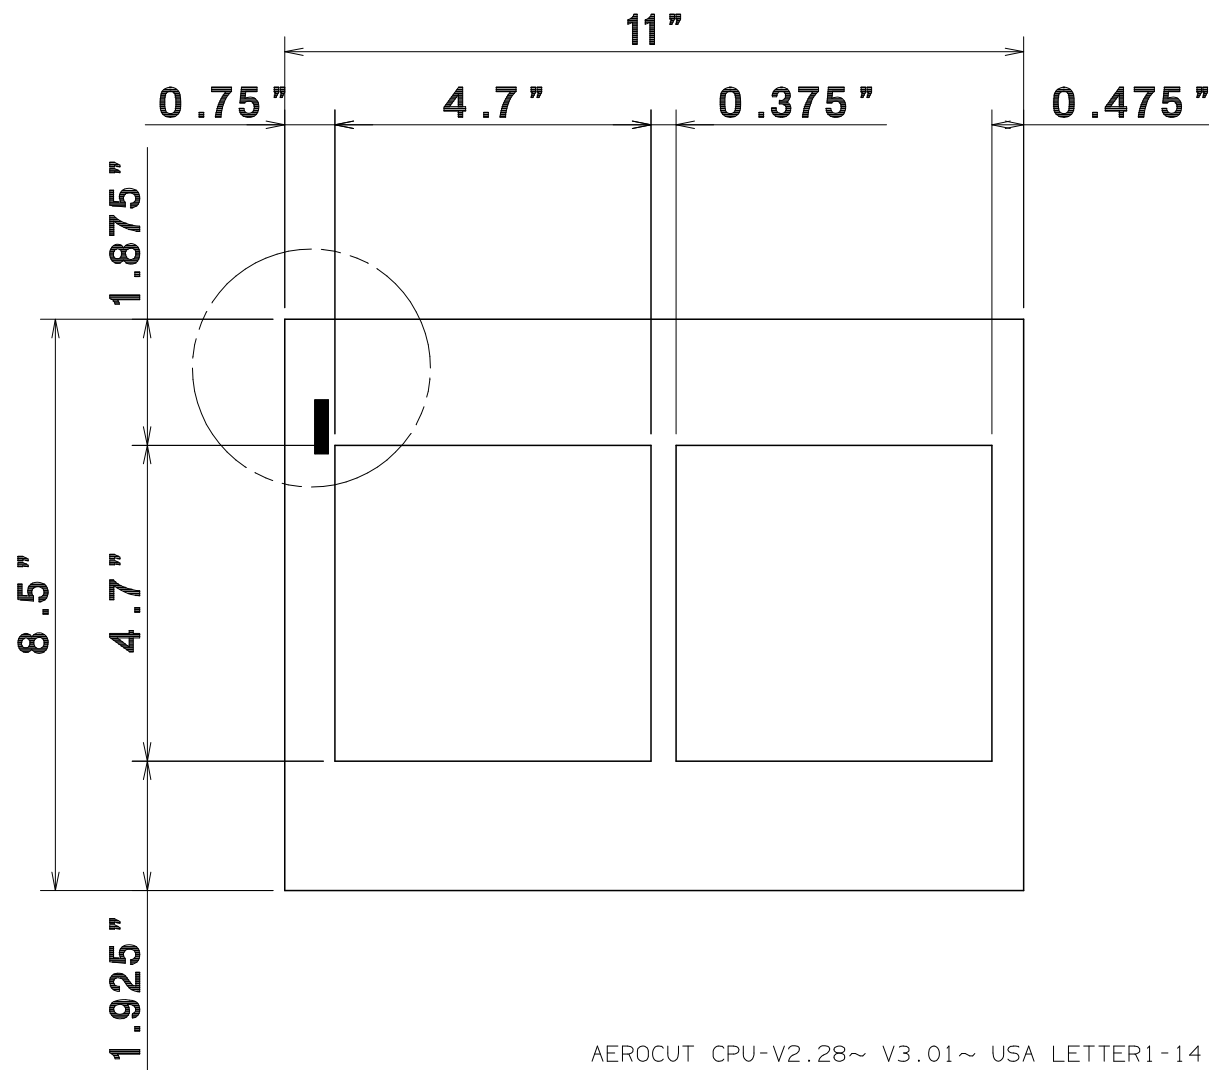

AeroCut PRESET TEMPLATE

LETTER 8.5"x11" → CD JACKET