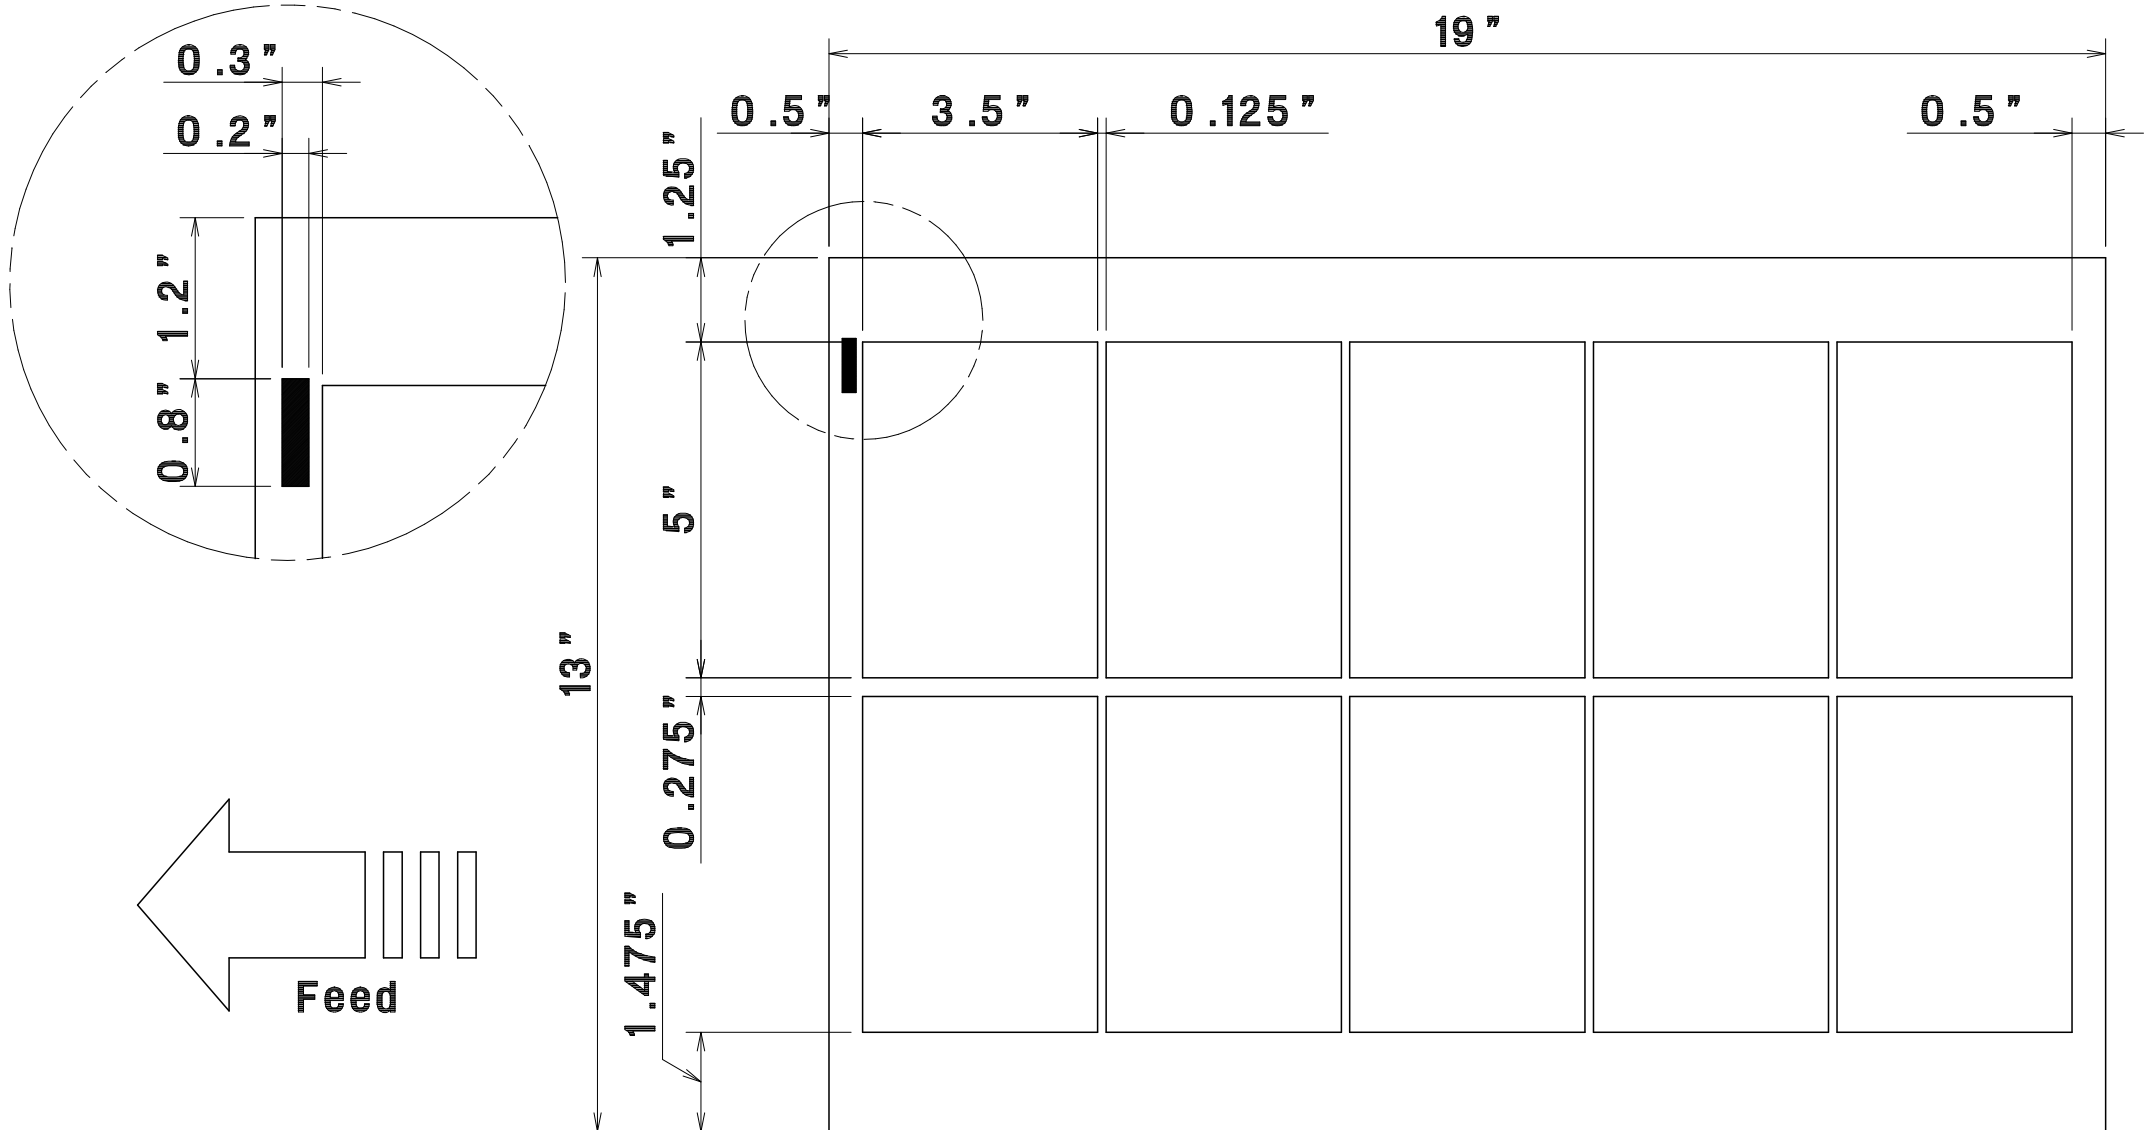

SUPER B → 2"x3.5"
13"x19" Single cut

AeroCut PRESET TEMPLATE

SUPER B → 2"x3.5"
13"x19" Double cut

AeroCut

PRESET TEMPLATE

SUPER B
13"x19"

→ 3.5"x4"
Center crease

AeroCut PRESET TEMPLATE

SUPER B → 3.5"x5"
13"x19"

AeroCut

PRESET TEMPLATE

SUPER B → 5"x7"
13"x19"

AeroCut PRESET TEMPLATE

SUPER B → 3"x5"
13"x19" POST CARD

19"

AeroCut PRESET TEMPLATE

SUPER B → 3.5"x5.5"
13"x19" POST CARD

AeroCut

PRESET TEMPLATE

SUPER B
13"x19"

→ 4"x6"
POST CARD

AeroCut PRESET TEMPLATE

SUPER B → 8"x10"
13"x19" POST CARD

AeroCut PRESET TEMPLATE

SUPER B → 8.5"x14"
13"x19" LEGAL

AeroCut PRESET TEMPLATE

SUPER B → 8.5"x11"
13"x19" LETTER

AeroCut PRESET TEMPLATE

SUPER B → 4.25"x5"
13"x19"

AeroCut

PRESET TEMPLATE

SUPER B → **CD JACKET**
13 "x19 "