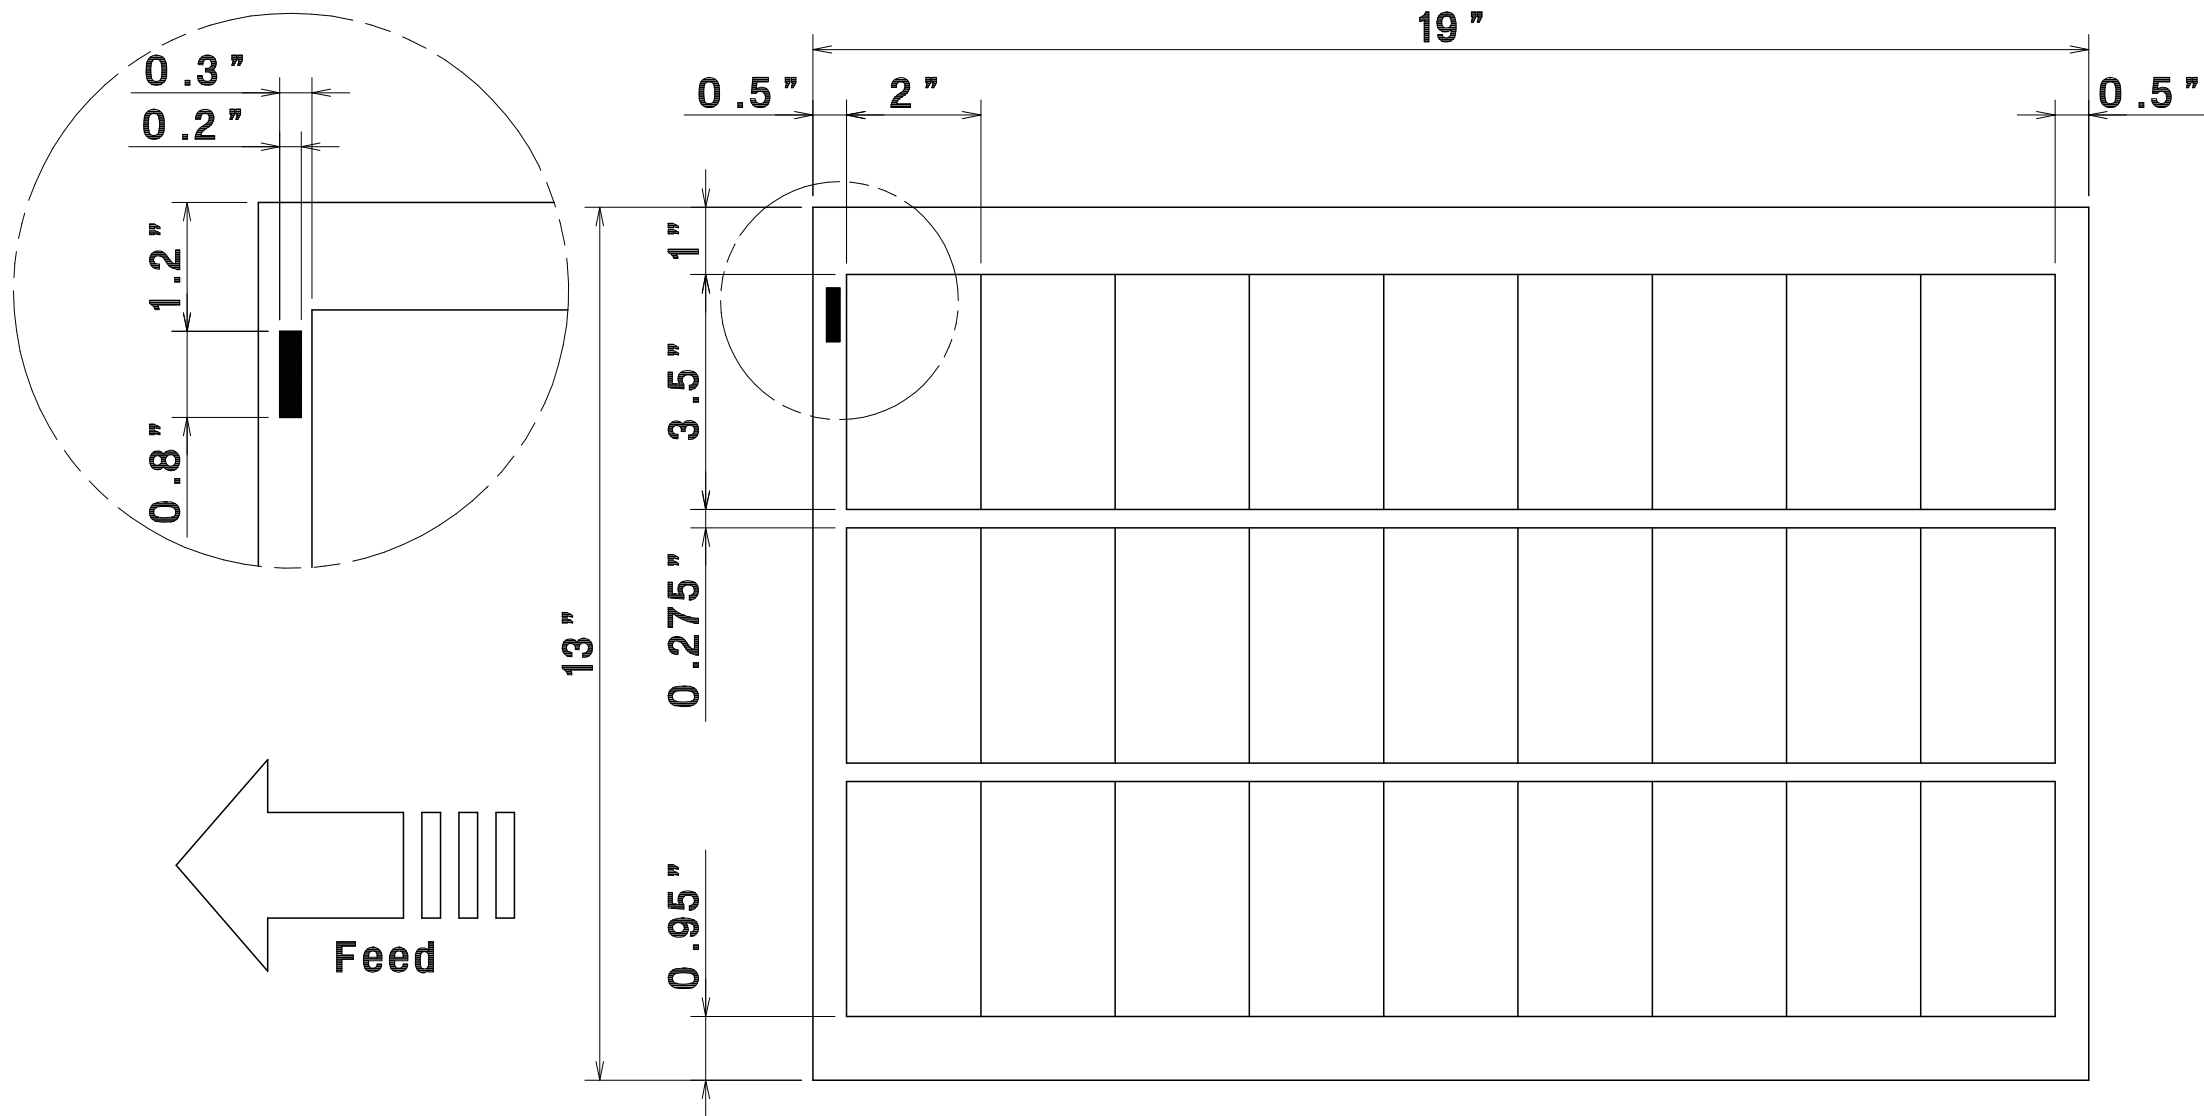

SUPER B → 2"x3.5"
13"x19" Single cut

AeroCut PRESET TEMPLATE

SUPER B → 2"x3.5"
13"x19" Double cut

AeroCut

PRESET TEMPLATE

SUPER B
13"x19"

→ 3.5"x4"
Center crease

AeroCut PRESET TEMPLATE

SUPER B → 3.5"x5"
13"x19"

AeroCut

PRESET TEMPLATE

SUPER B → 5"x7"
13"x19"

AeroCut PRESET TEMPLATE

SUPER B → 3"x5"
13"x19" POST CARD

19"

AeroCut PRESET TEMPLATE

SUPER B → 3.5"x5.5"
13"x19" POST CARD

AeroCut

PRESET TEMPLATE

SUPER B
13"x19"

→ 4"x6"
POST CARD

AeroCut PRESET TEMPLATE

SUPER B → 8"x10"
13"x19" POST CARD

AeroCut PRESET TEMPLATE

SUPER B → 8.5"x14"
13"x19" LEGAL

AeroCut PRESET TEMPLATE

SUPER B → 8.5"x11"
13"x19" LETTER

AeroCut PRESET TEMPLATE

SUPER B → 4.25"x5"
13"x19"

AeroCut

PRESET TEMPLATE

SUPER B → **CD JACKET**
13 "x19 "