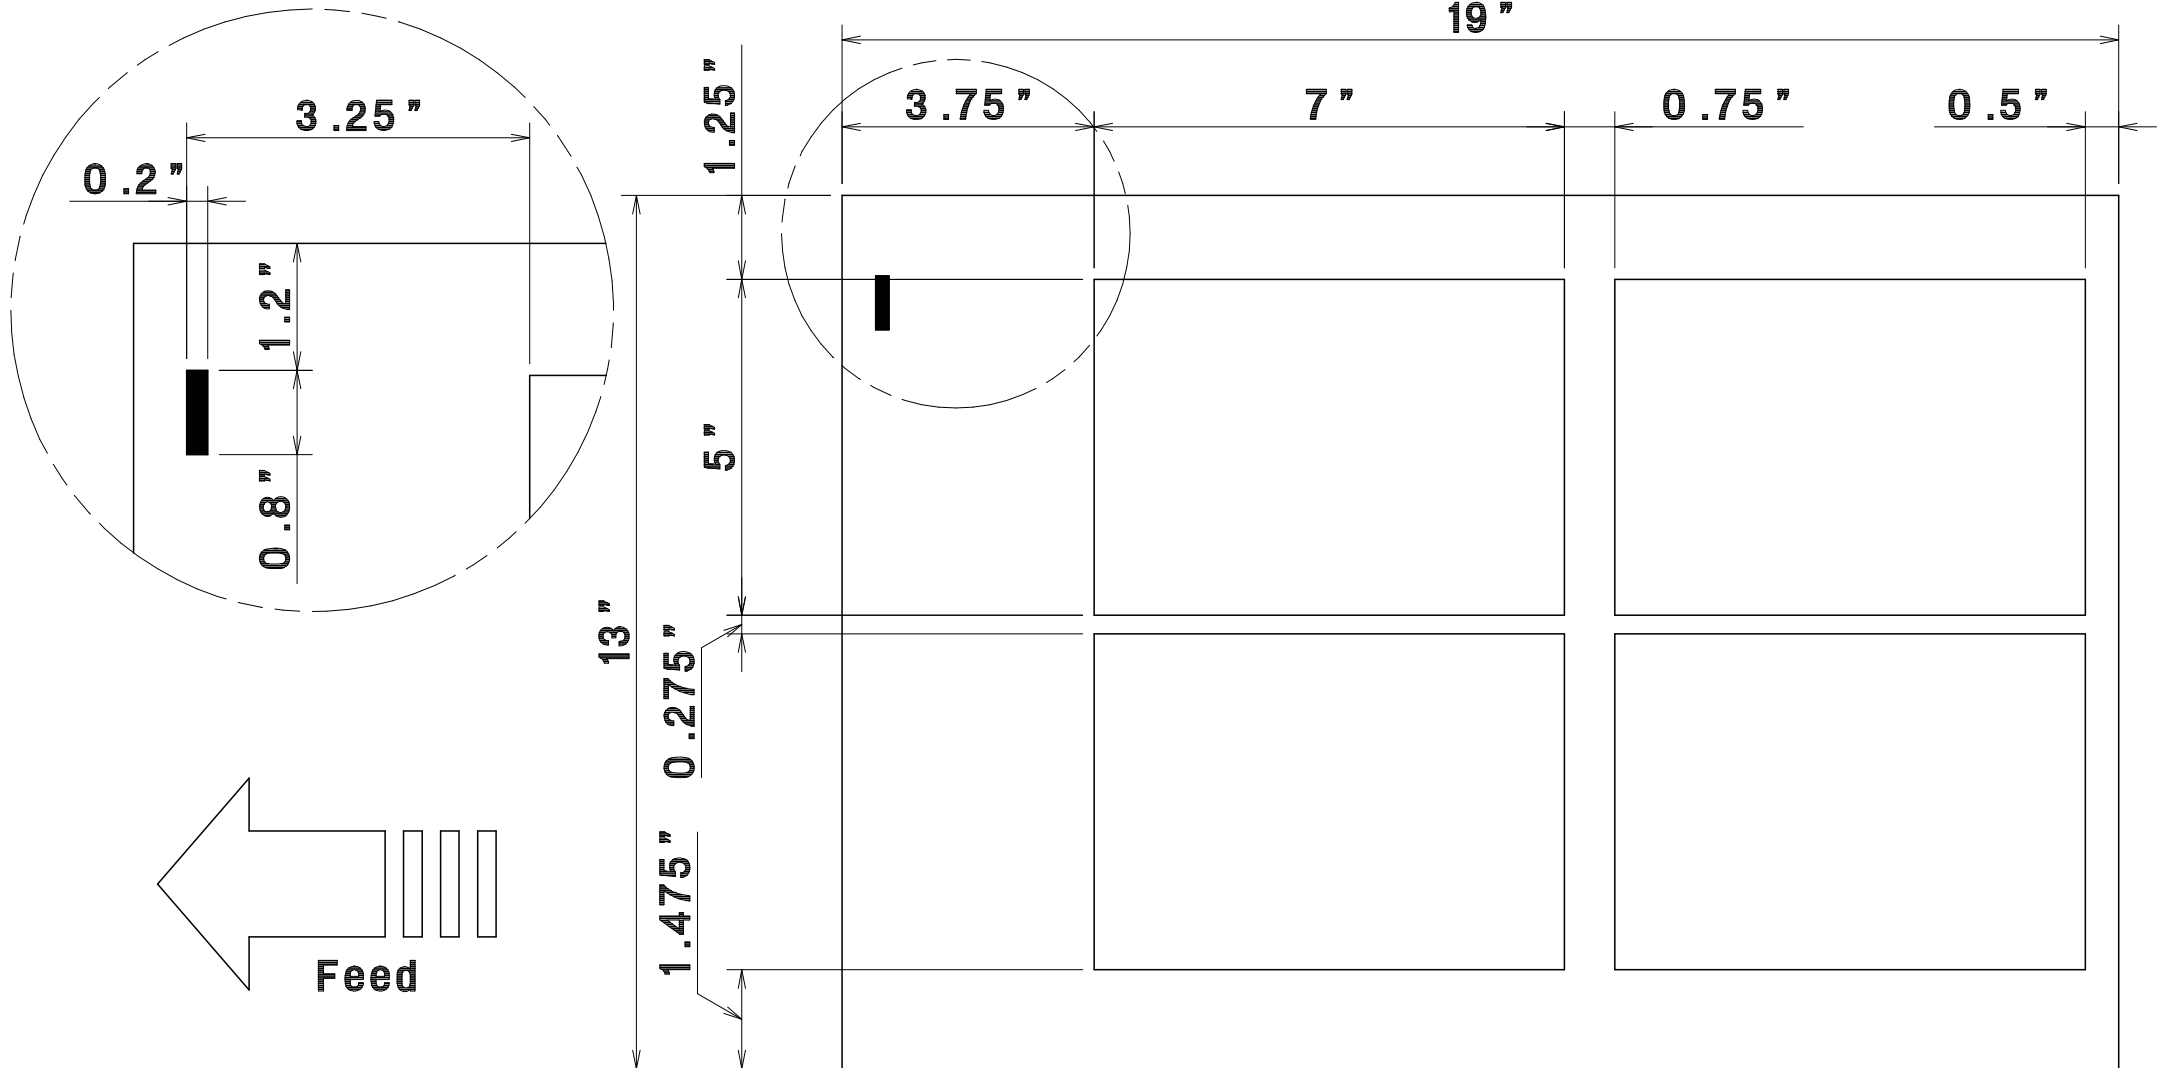

SUPER B → 2"x3.5"
13"x19" Single cut

AeroCut PRESET TEMPLATE

SUPER B → 2"x3.5"
13"x19" Double cut

AeroCut

PRESET TEMPLATE

SUPER B
13"x19"

→ 3.5"x4"
Center crease

AeroCut PRESET TEMPLATE

SUPER B → 3.5"x5"
13"x19"

AeroCut

PRESET TEMPLATE

SUPER B → 5"x7"
13"x19"

AeroCut PRESET TEMPLATE

SUPER B → 3"x5"
13"x19" POST CARD

19"

AeroCut PRESET TEMPLATE

SUPER B → 3.5"x5.5"
13"x19" POST CARD

AeroCut

PRESET TEMPLATE

SUPER B
13"x19"

→ 4"x6"
POST CARD

AeroCut PRESET TEMPLATE

SUPER B → 8"x10"
13"x19" POST CARD

AeroCut PRESET TEMPLATE

SUPER B → 8.5"x14"
13"x19" LEGAL

AeroCut PRESET TEMPLATE

SUPER B → 8.5"x11"
13"x19" LETTER

AeroCut PRESET TEMPLATE

SUPER B → 4.25"x5"
13"x19"

AeroCut

PRESET TEMPLATE

SUPER B → **CD JACKET**
13 "x19 "