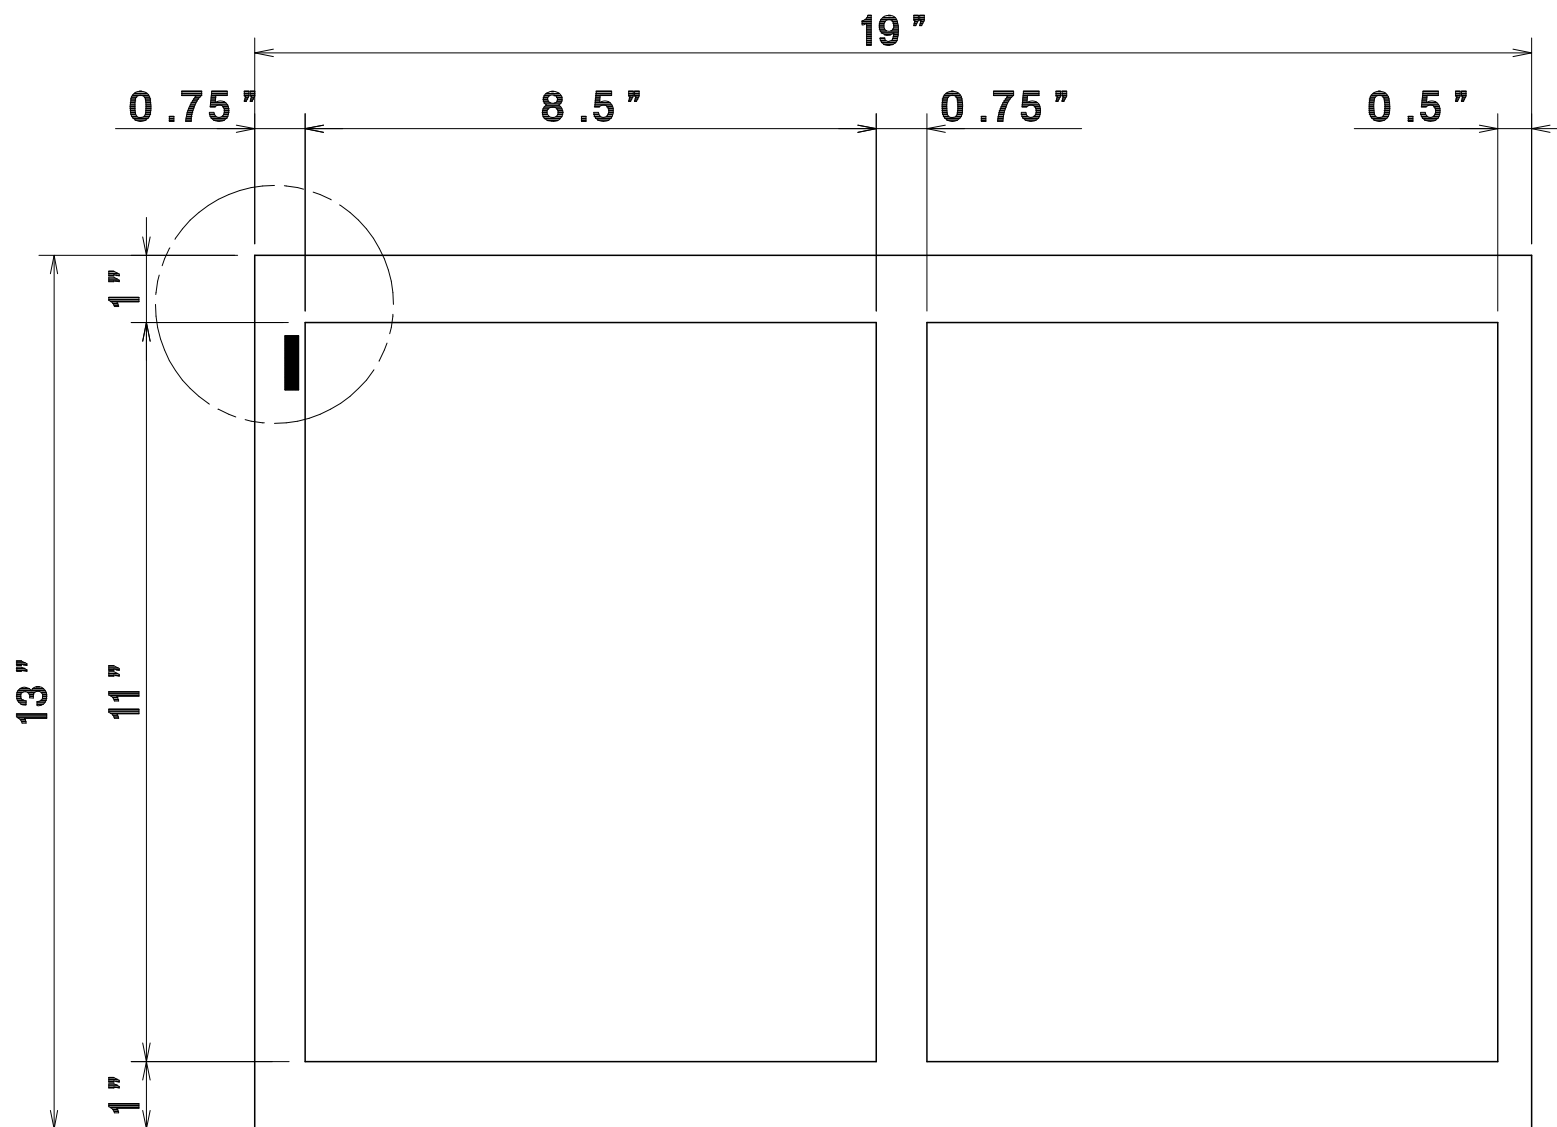

SUPER B → 2"x3.5"
13"x19" Single cut

AeroCut PRESET TEMPLATE

SUPER B → 2"x3.5"
13"x19" Double cut

AeroCut

PRESET TEMPLATE

SUPER B
13"x19"

→ 3.5"x4"
Center crease

AeroCut PRESET TEMPLATE

SUPER B → 3.5"x5"
13"x19"

AeroCut

PRESET TEMPLATE

SUPER B → 5"x7"
13"x19"

AeroCut PRESET TEMPLATE

SUPER B → 3"x5"
13"x19" POST CARD

19"

AeroCut PRESET TEMPLATE

SUPER B → 3.5"x5.5"
13"x19" POST CARD

AeroCut

PRESET TEMPLATE

SUPER B
13"x19"

→ 4"x6"
POST CARD

AeroCut PRESET TEMPLATE

SUPER B → 8"x10"
13"x19" POST CARD

AeroCut PRESET TEMPLATE

SUPER B → 8.5"x14"
13"x19" LEGAL

AeroCut PRESET TEMPLATE

SUPER B → 8.5"x11"
13"x19" LETTER

AeroCut PRESET TEMPLATE

SUPER B → 4.25"x5"
13"x19"

AeroCut

PRESET TEMPLATE

SUPER B → **CD JACKET**
13 "x19 "