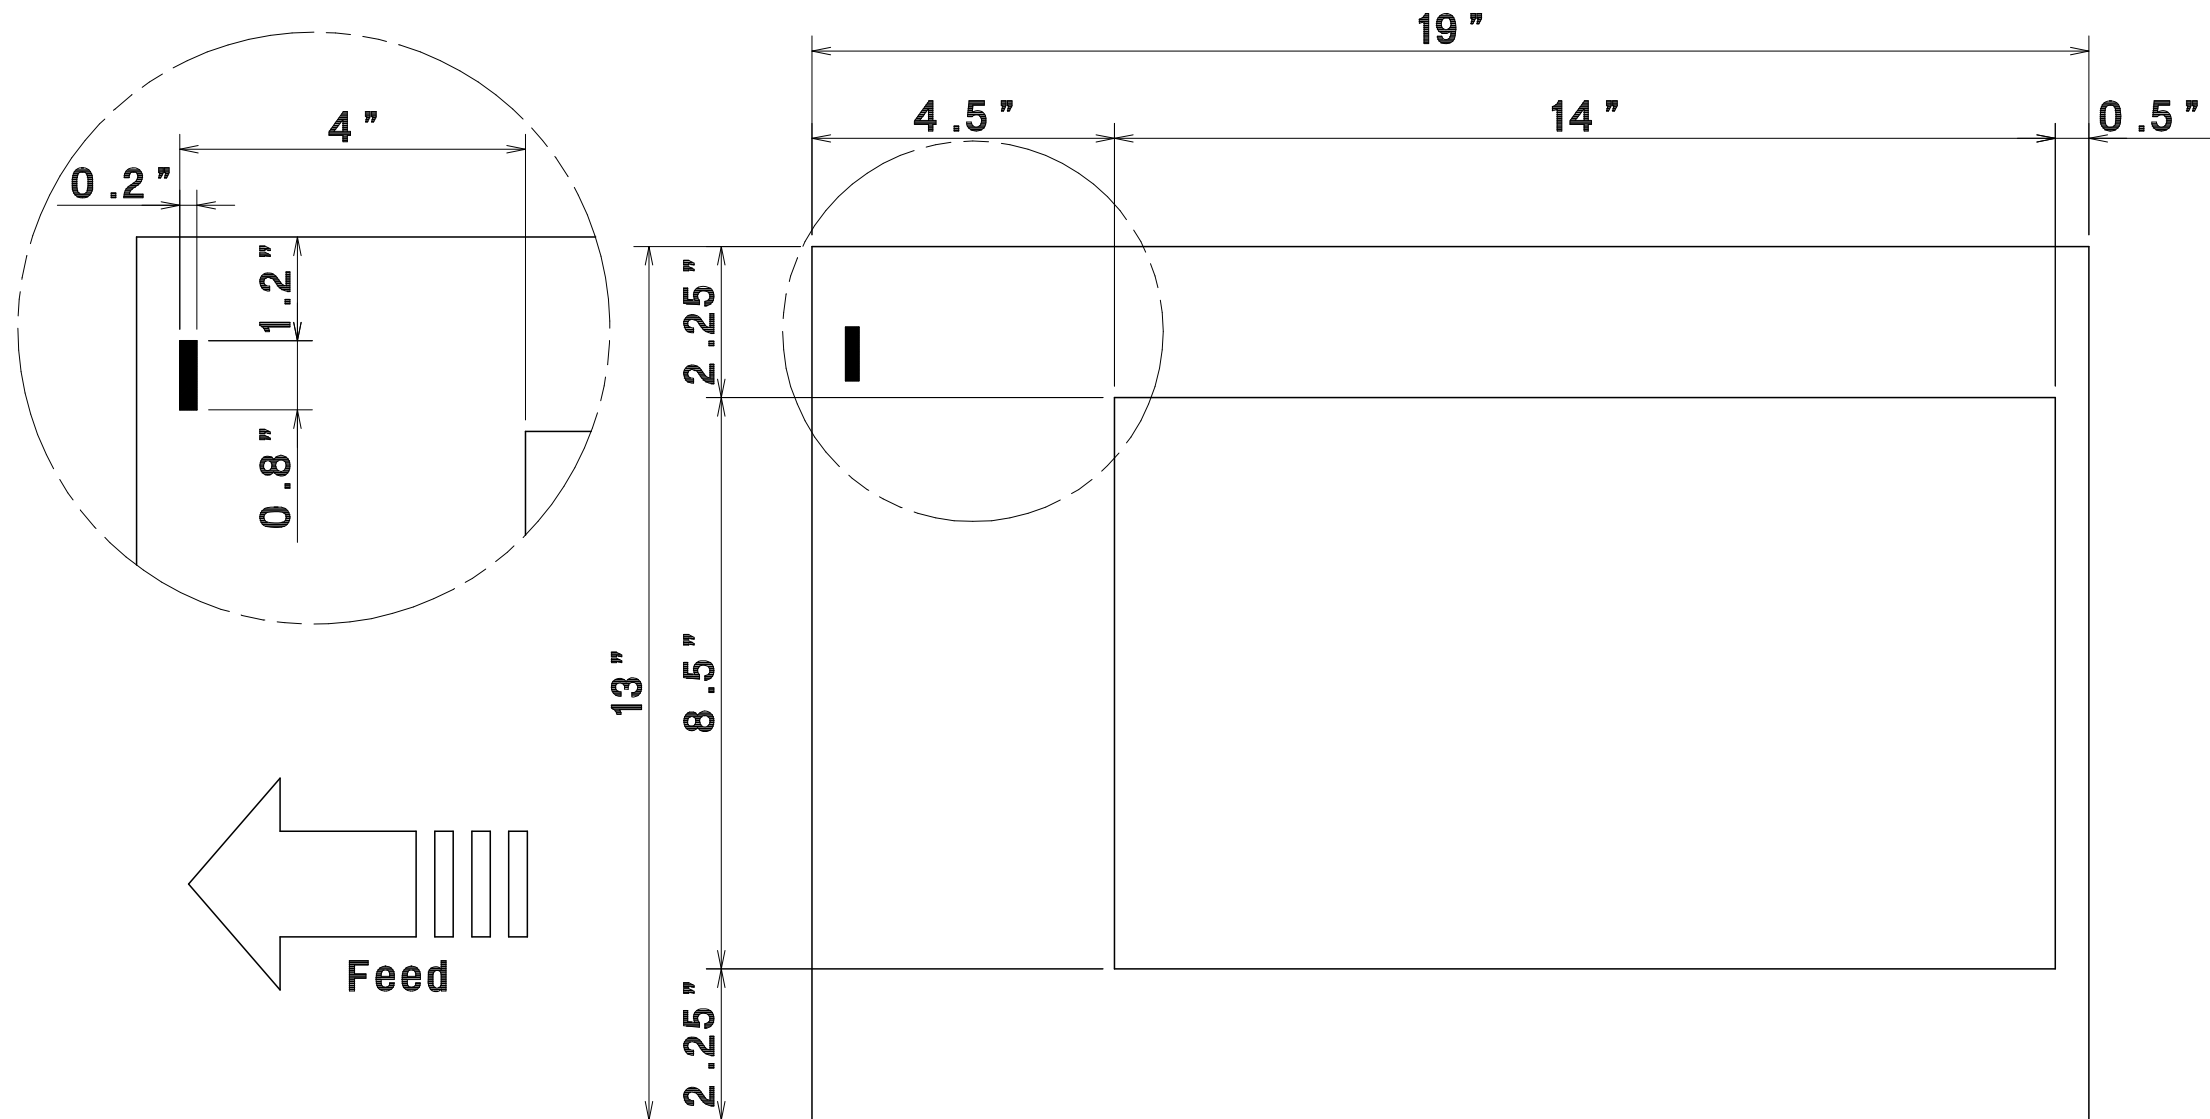

SUPER B → 2"x3.5"
13"x19" Single cut

AeroCut PRESET TEMPLATE

SUPER B → 2"x3.5"
13"x19" Double cut

AeroCut

PRESET TEMPLATE

SUPER B
13"x19"

→ 3.5"x4"
Center crease

AeroCut PRESET TEMPLATE

SUPER B → 3.5"x5"
13"x19"

AeroCut

PRESET TEMPLATE

SUPER B → 5"x7"
13"x19"

AeroCut PRESET TEMPLATE

SUPER B → 3"x5"
13"x19" POST CARD

19"

AeroCut PRESET TEMPLATE

SUPER B → 3.5"x5.5"
13"x19" POST CARD

AeroCut

PRESET TEMPLATE

SUPER B
13"x19"

→ 4"x6"
POST CARD

AeroCut PRESET TEMPLATE

SUPER B → 8"x10"
13"x19" POST CARD

AeroCut PRESET TEMPLATE

SUPER B → 8.5"x14"
13"x19" LEGAL

AeroCut PRESET TEMPLATE

SUPER B → 8.5"x11"
13"x19" LETTER

AeroCut PRESET TEMPLATE

SUPER B → 4.25"x5"
13"x19"

AeroCut

PRESET TEMPLATE

SUPER B → **CD JACKET**
13 "x19 "