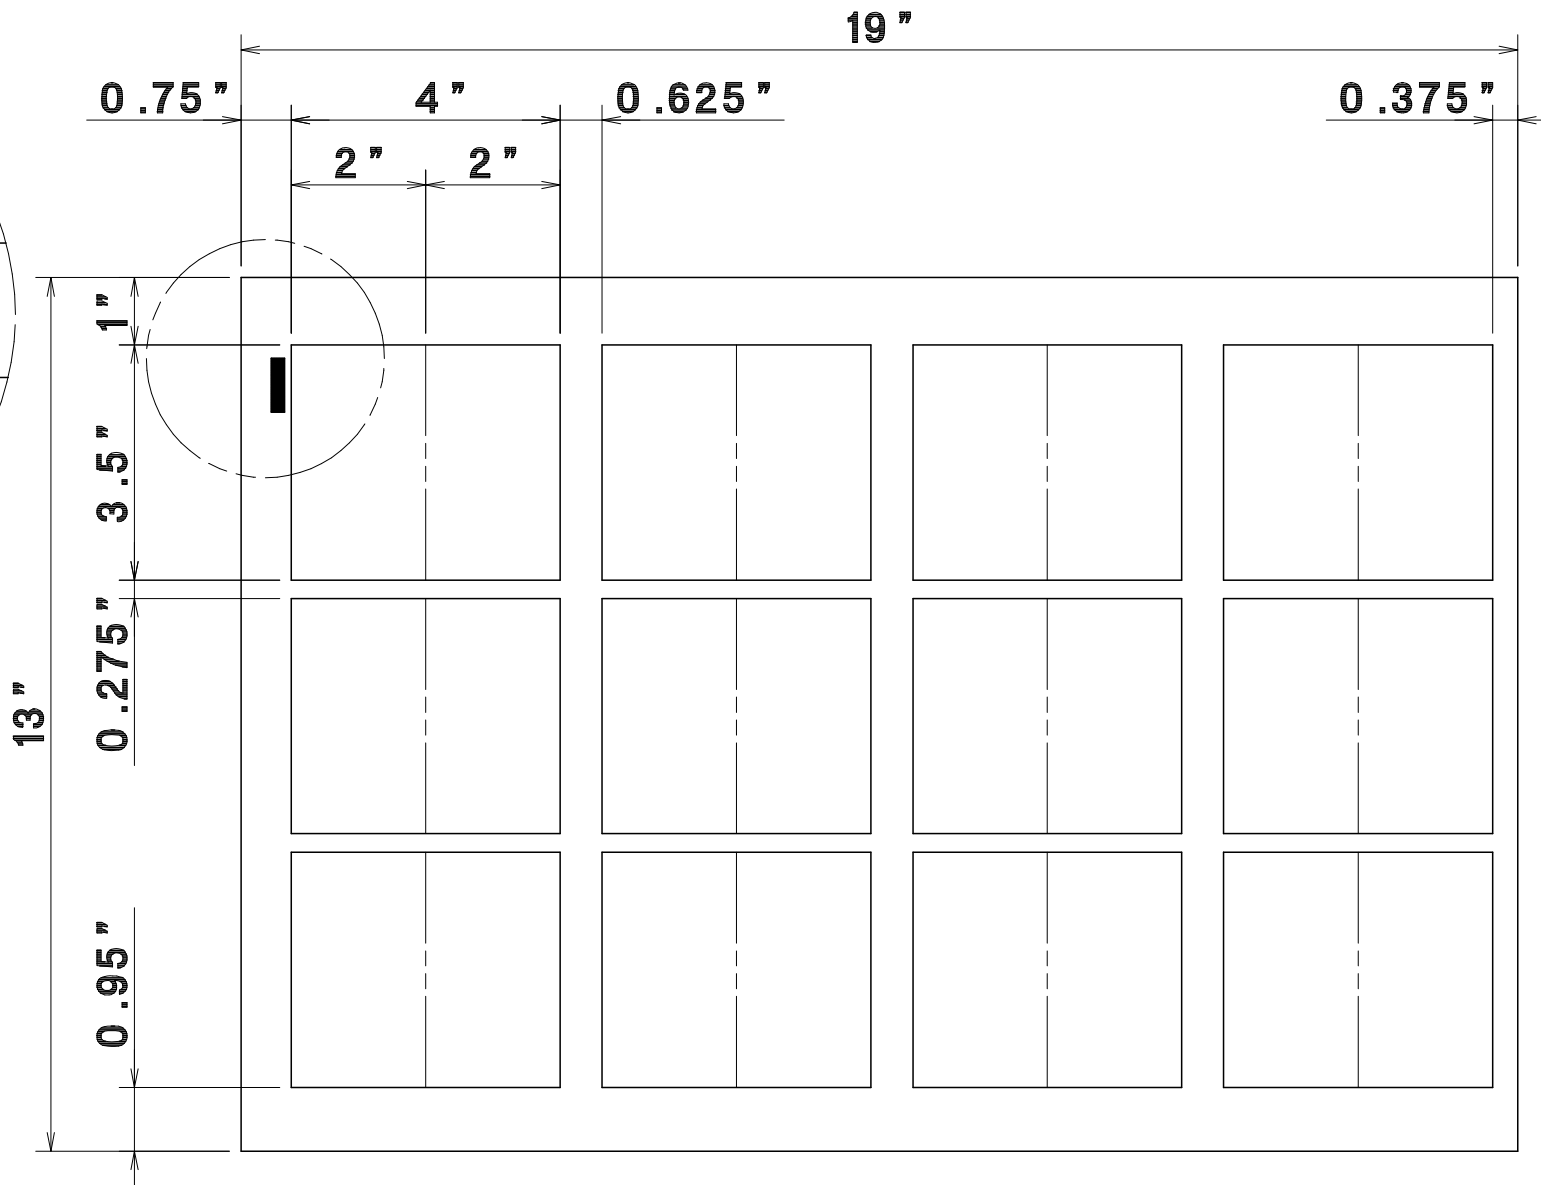

SUPER B → 2"x3.5"
13"x19" Single cut

AeroCut PRESET TEMPLATE

SUPER B → 2"x3.5"
13"x19" Double cut

AeroCut

PRESET TEMPLATE

SUPER B
13"x19"

→ 3.5"x4"
Center crease

AeroCut PRESET TEMPLATE

SUPER B → 3.5"x5"
13"x19"

AeroCut

PRESET TEMPLATE

SUPER B → 5"x7"
13"x19"

AeroCut PRESET TEMPLATE

SUPER B → 3"x5"
13"x19" POST CARD

19"

AeroCut PRESET TEMPLATE

SUPER B → 3.5"x5.5"
13"x19" POST CARD

AeroCut

PRESET TEMPLATE

SUPER B
13"x19"

→ 4"x6"
POST CARD

AeroCut PRESET TEMPLATE

SUPER B → 8"x10"
13"x19" POST CARD

AeroCut PRESET TEMPLATE

SUPER B → 8.5"x14"
13"x19" LEGAL

AeroCut PRESET TEMPLATE

SUPER B → 8.5"x11"
13"x19" LETTER

AeroCut PRESET TEMPLATE

SUPER B → 4.25"x5"
13"x19"

AeroCut

PRESET TEMPLATE

SUPER B → **CD JACKET**
13 "x19 "