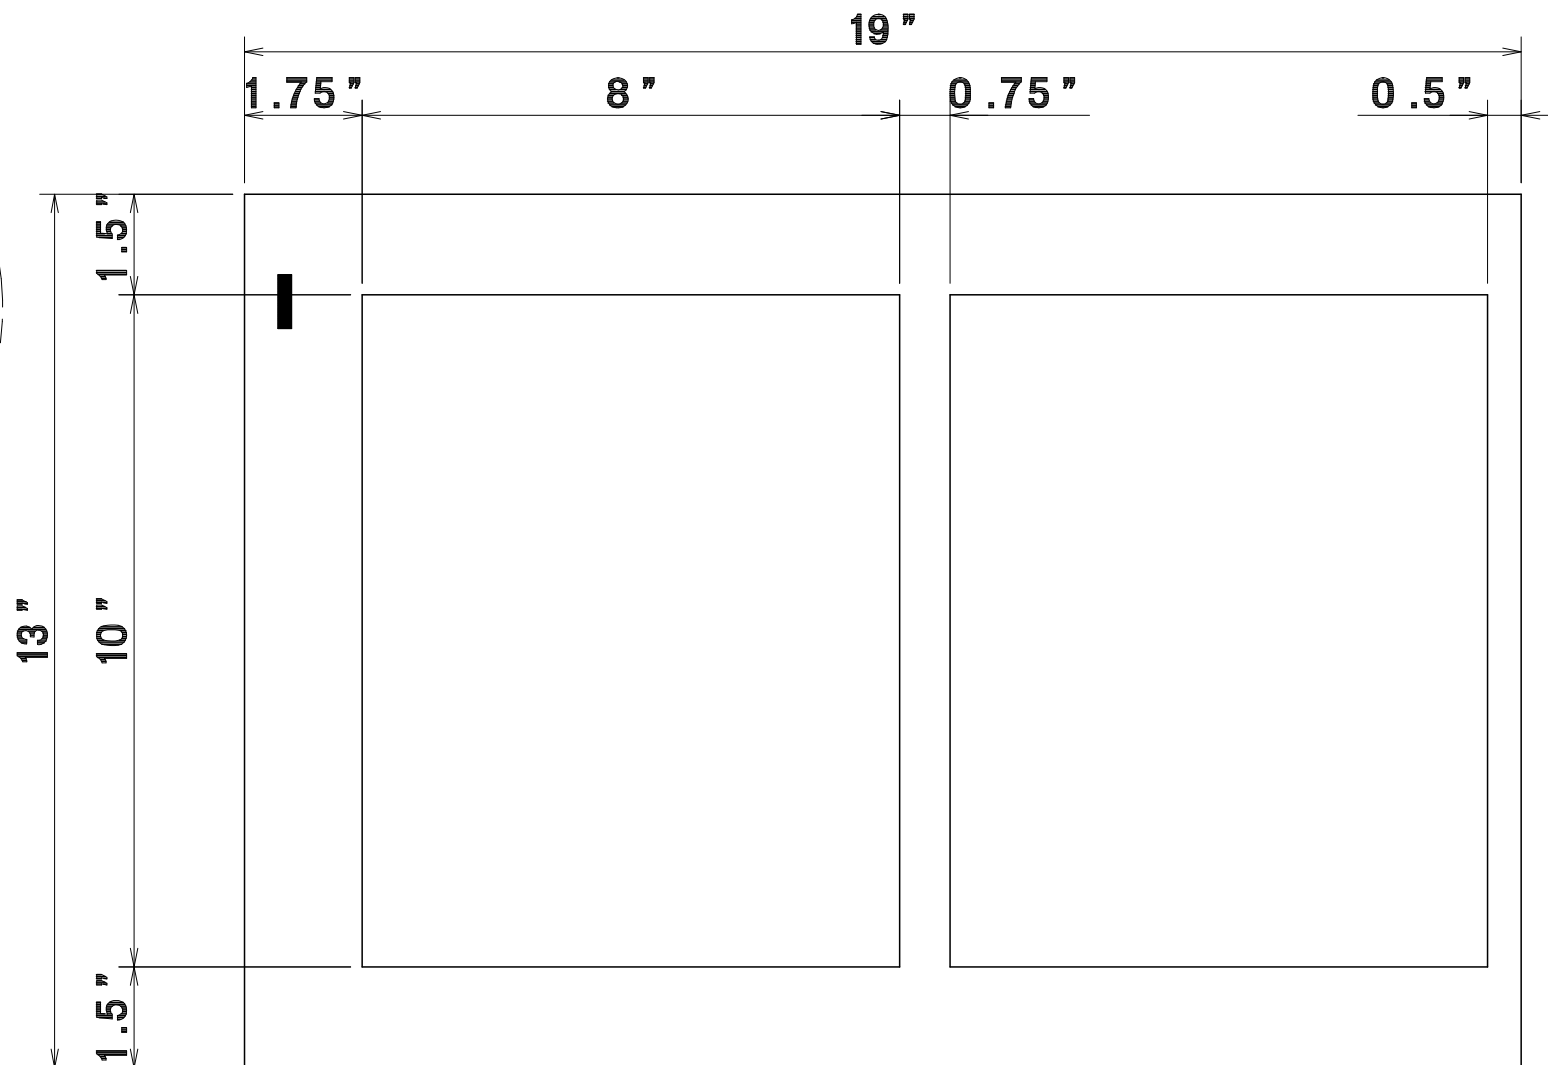

SUPER B → 2"x3.5"
13"x19" Single cut

AeroCut PRESET TEMPLATE

SUPER B → 2"x3.5"
13"x19" Double cut

AeroCut

PRESET TEMPLATE

SUPER B
13"x19"

→ 3.5"x4"
Center crease

AeroCut PRESET TEMPLATE

SUPER B → 3.5"x5"
13"x19"

AeroCut

PRESET TEMPLATE

SUPER B → 5"x7"
13"x19"

AeroCut PRESET TEMPLATE

SUPER B → 3"x5"
13"x19" POST CARD

19"

AeroCut PRESET TEMPLATE

SUPER B → 3.5"x5.5"
13"x19" POST CARD

AeroCut

PRESET TEMPLATE

SUPER B
13"x19"

→ 4"x6"
POST CARD

AeroCut PRESET TEMPLATE

SUPER B → 8"x10"
13"x19" POST CARD

AeroCut PRESET TEMPLATE

SUPER B → 8.5"x14"
13"x19" LEGAL

AeroCut PRESET TEMPLATE

SUPER B → 8.5"x11"
13"x19" LETTER

AeroCut PRESET TEMPLATE

SUPER B → 4.25"x5"
13"x19"

AeroCut

PRESET TEMPLATE

SUPER B → **CD JACKET**
13 "x19 "