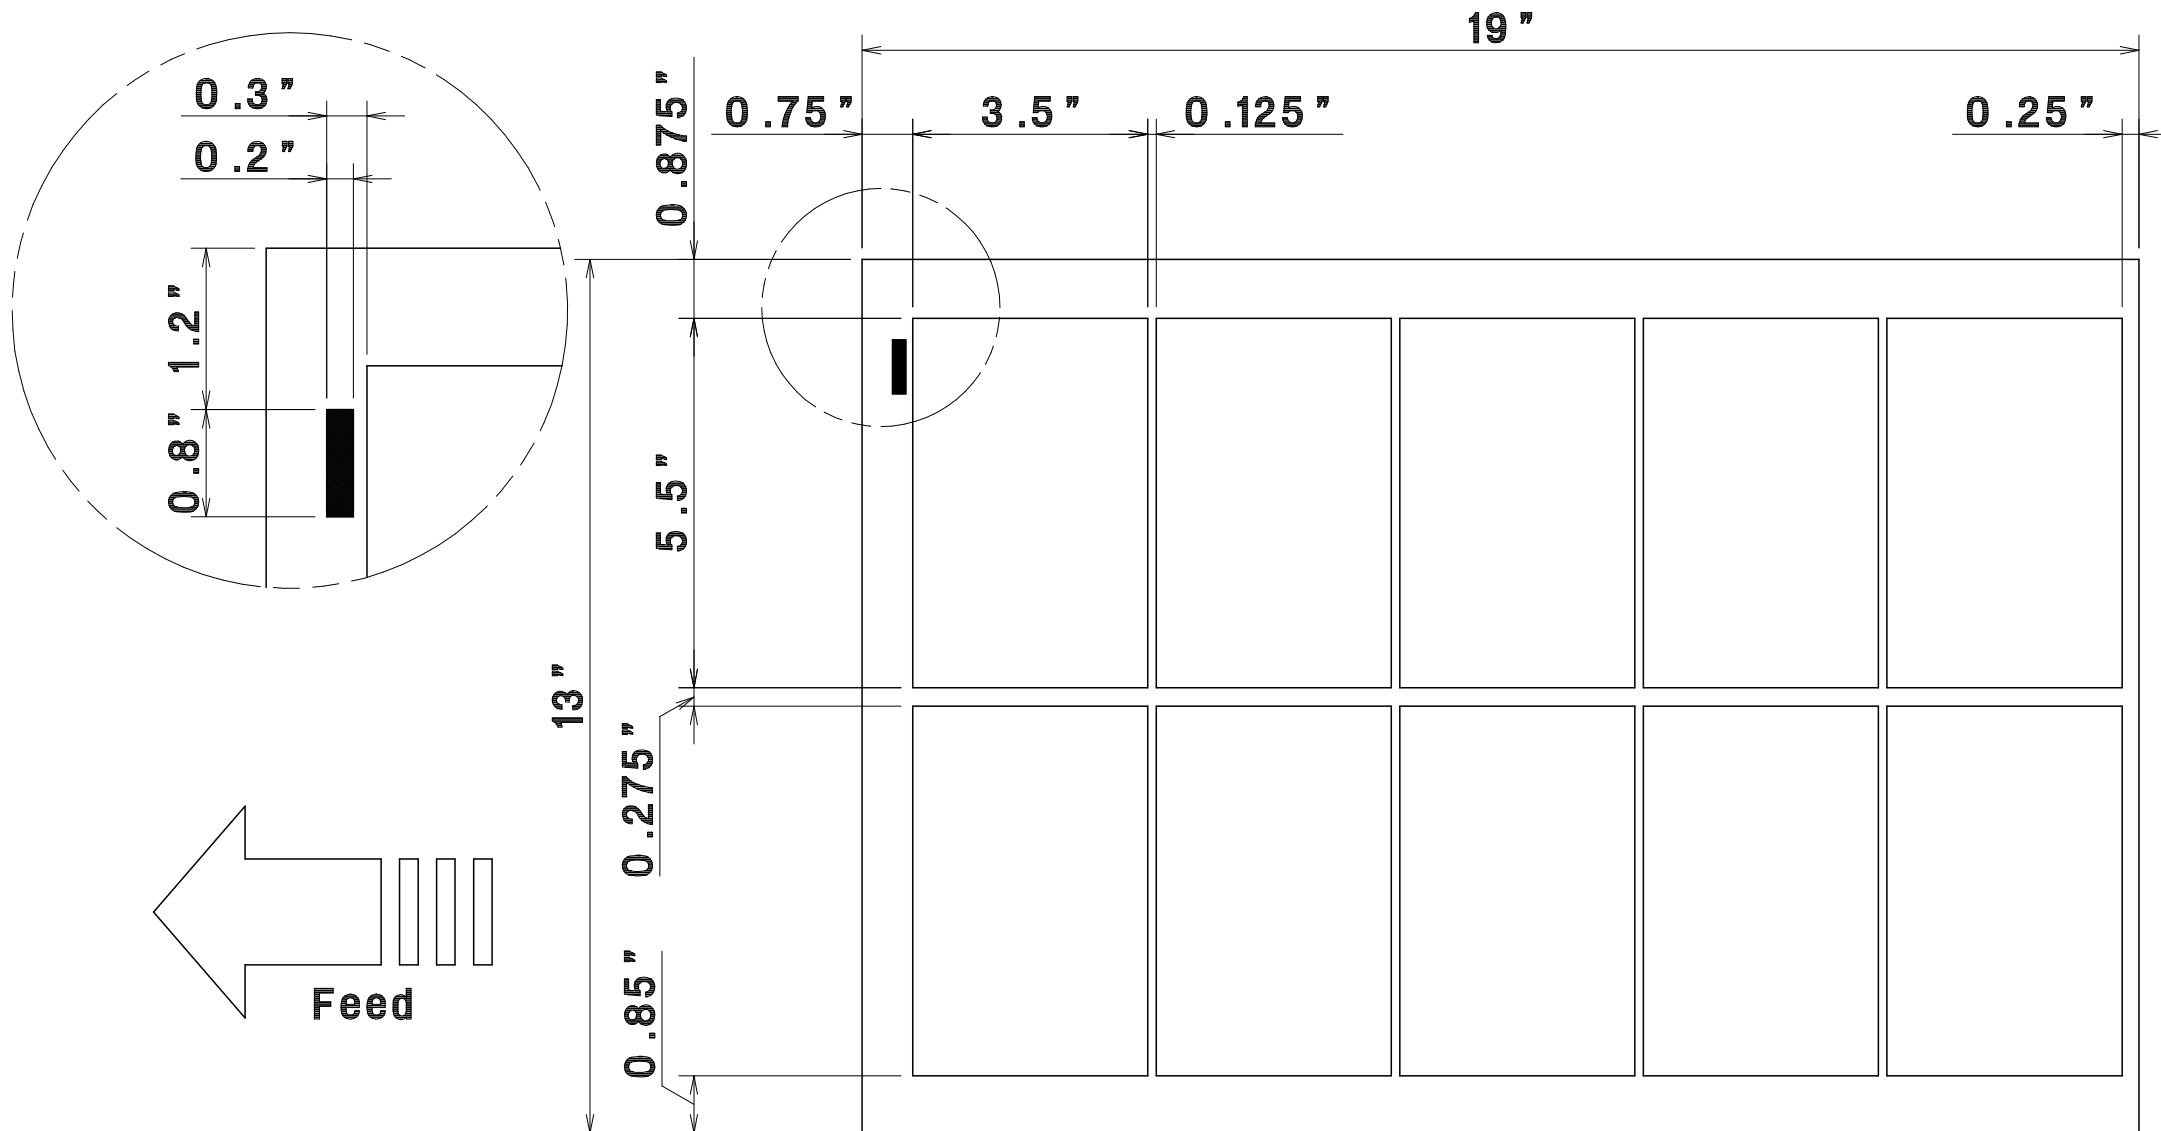

SUPER B → 2"x3.5"
13"x19" Single cut

AeroCut PRESET TEMPLATE

SUPER B → 2"x3.5"
13"x19" Double cut

AeroCut

PRESET TEMPLATE

SUPER B
13"x19"

→ 3.5"x4"
Center crease

AeroCut PRESET TEMPLATE

SUPER B → 3.5"x5"
13"x19"

AeroCut

PRESET TEMPLATE

SUPER B → 5"x7"
13"x19"

AeroCut PRESET TEMPLATE

SUPER B → 3"x5"
13"x19" POST CARD

19"

AeroCut PRESET TEMPLATE

SUPER B → 3.5"x5.5"
13"x19" POST CARD

AeroCut

PRESET TEMPLATE

SUPER B
13"x19"

→ 4"x6"
POST CARD

AeroCut PRESET TEMPLATE

SUPER B → 8"x10"
13"x19" POST CARD

AeroCut PRESET TEMPLATE

SUPER B → 8.5"x14"
13"x19" LEGAL

AeroCut PRESET TEMPLATE

SUPER B → 8.5"x11"
13"x19" LETTER

AeroCut PRESET TEMPLATE

SUPER B → 4.25"x5"
13"x19"

AeroCut

PRESET TEMPLATE

SUPER B → **CD JACKET**
13 "x19 "