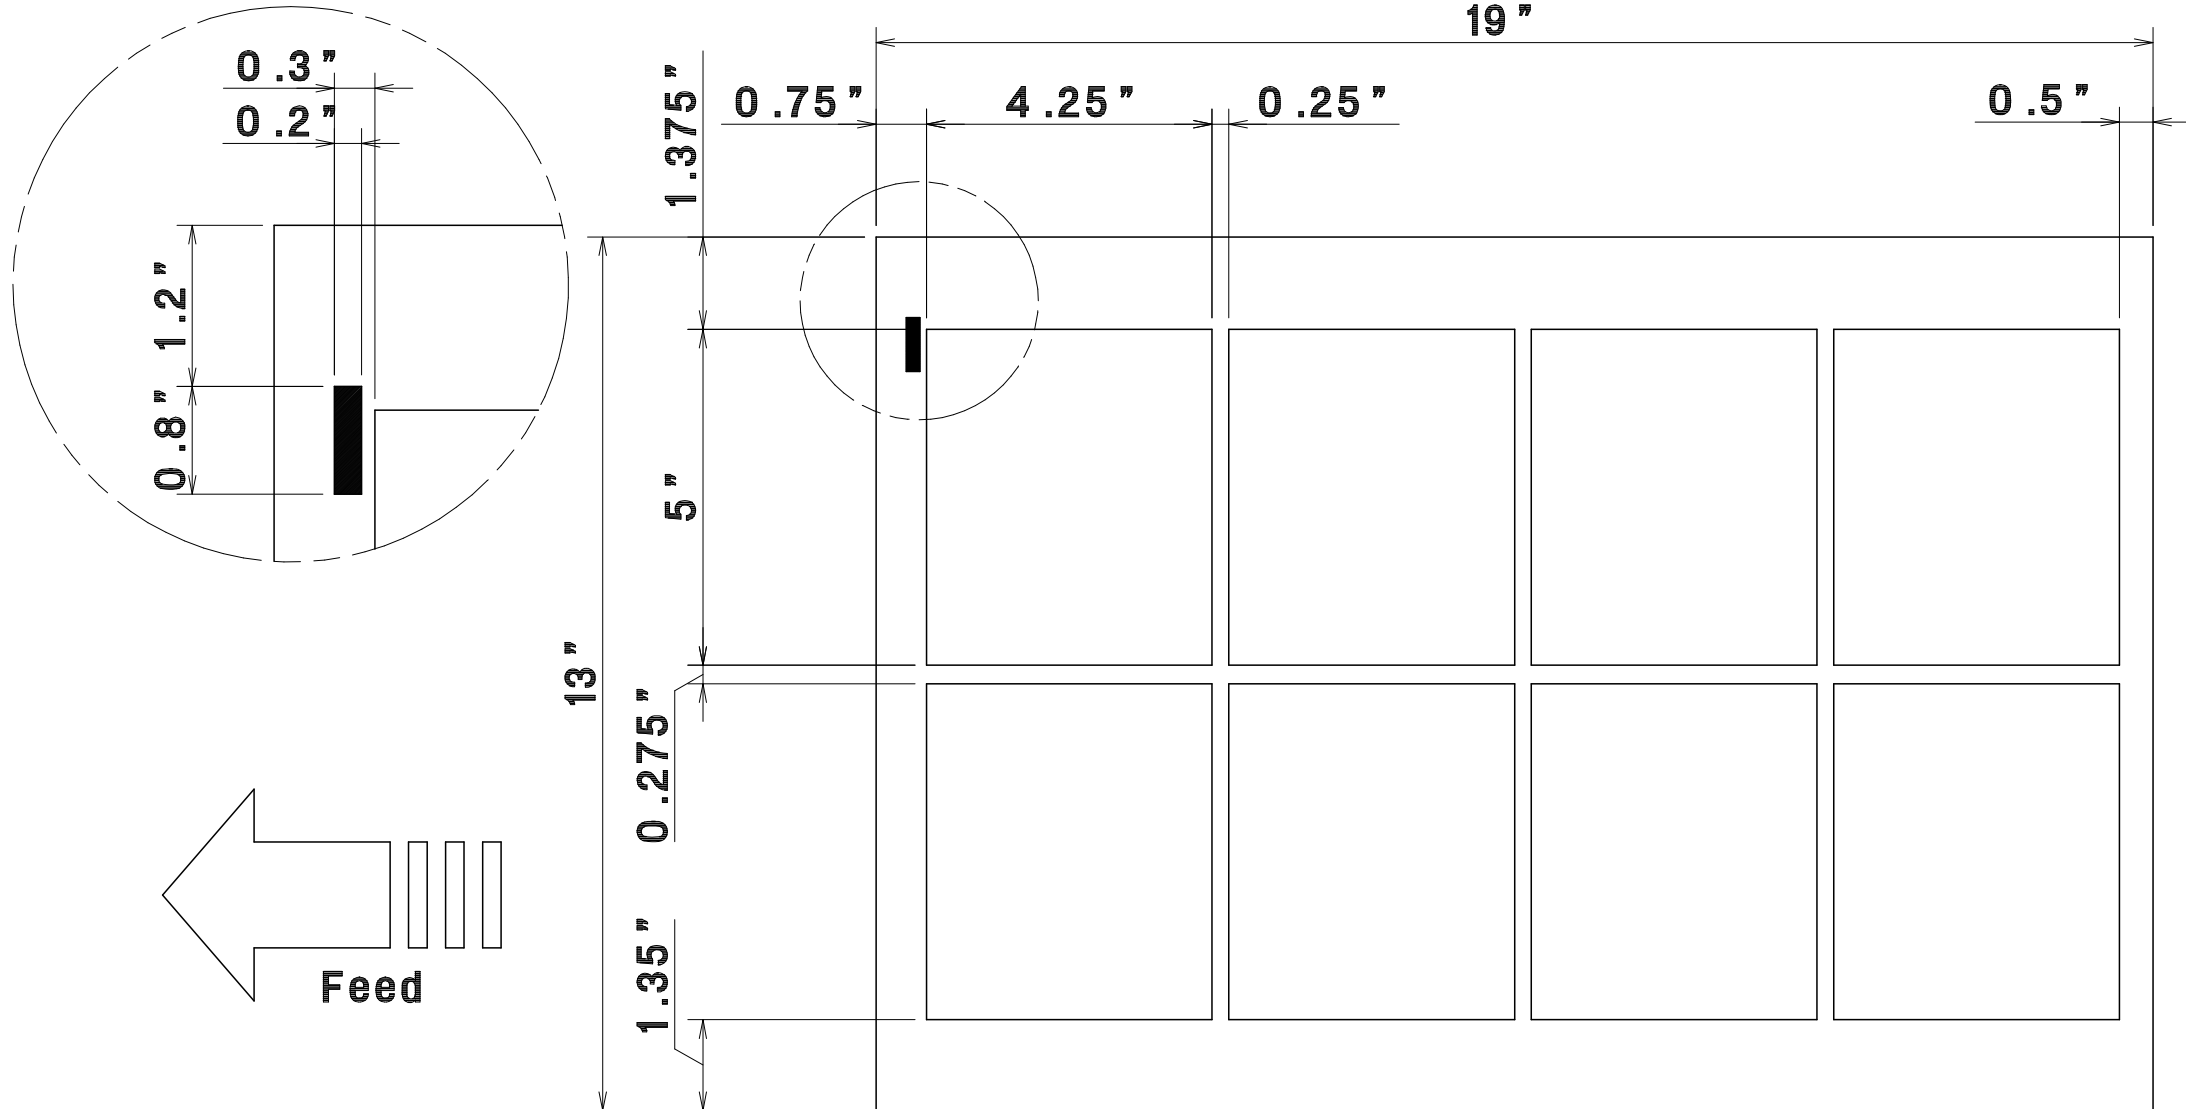

SUPER B → 2"x3.5"
13"x19" Single cut

AeroCut PRESET TEMPLATE

SUPER B → 2"x3.5"
13"x19" Double cut

AeroCut

PRESET TEMPLATE

SUPER B
13"x19"

→ 3.5"x4"
Center crease

AeroCut PRESET TEMPLATE

SUPER B → 3.5"x5"
13"x19"

AeroCut

PRESET TEMPLATE

SUPER B → 5"x7"
13"x19"

AeroCut PRESET TEMPLATE

SUPER B → 3"x5"
13"x19" POST CARD

19"

AeroCut PRESET TEMPLATE

SUPER B → 3.5"x5.5"
13"x19" POST CARD

AeroCut

PRESET TEMPLATE

SUPER B
13"x19"

→ 4"x6"
POST CARD

AeroCut PRESET TEMPLATE

SUPER B → 8"x10"
13"x19" POST CARD

AeroCut PRESET TEMPLATE

SUPER B → 8.5"x14"
13"x19" LEGAL

AeroCut PRESET TEMPLATE

SUPER B → 8.5"x11"
13"x19" LETTER

AeroCut PRESET TEMPLATE

SUPER B → 4.25"x5"
13"x19"

AeroCut

PRESET TEMPLATE

SUPER B → **CD JACKET**
13 "x19 "