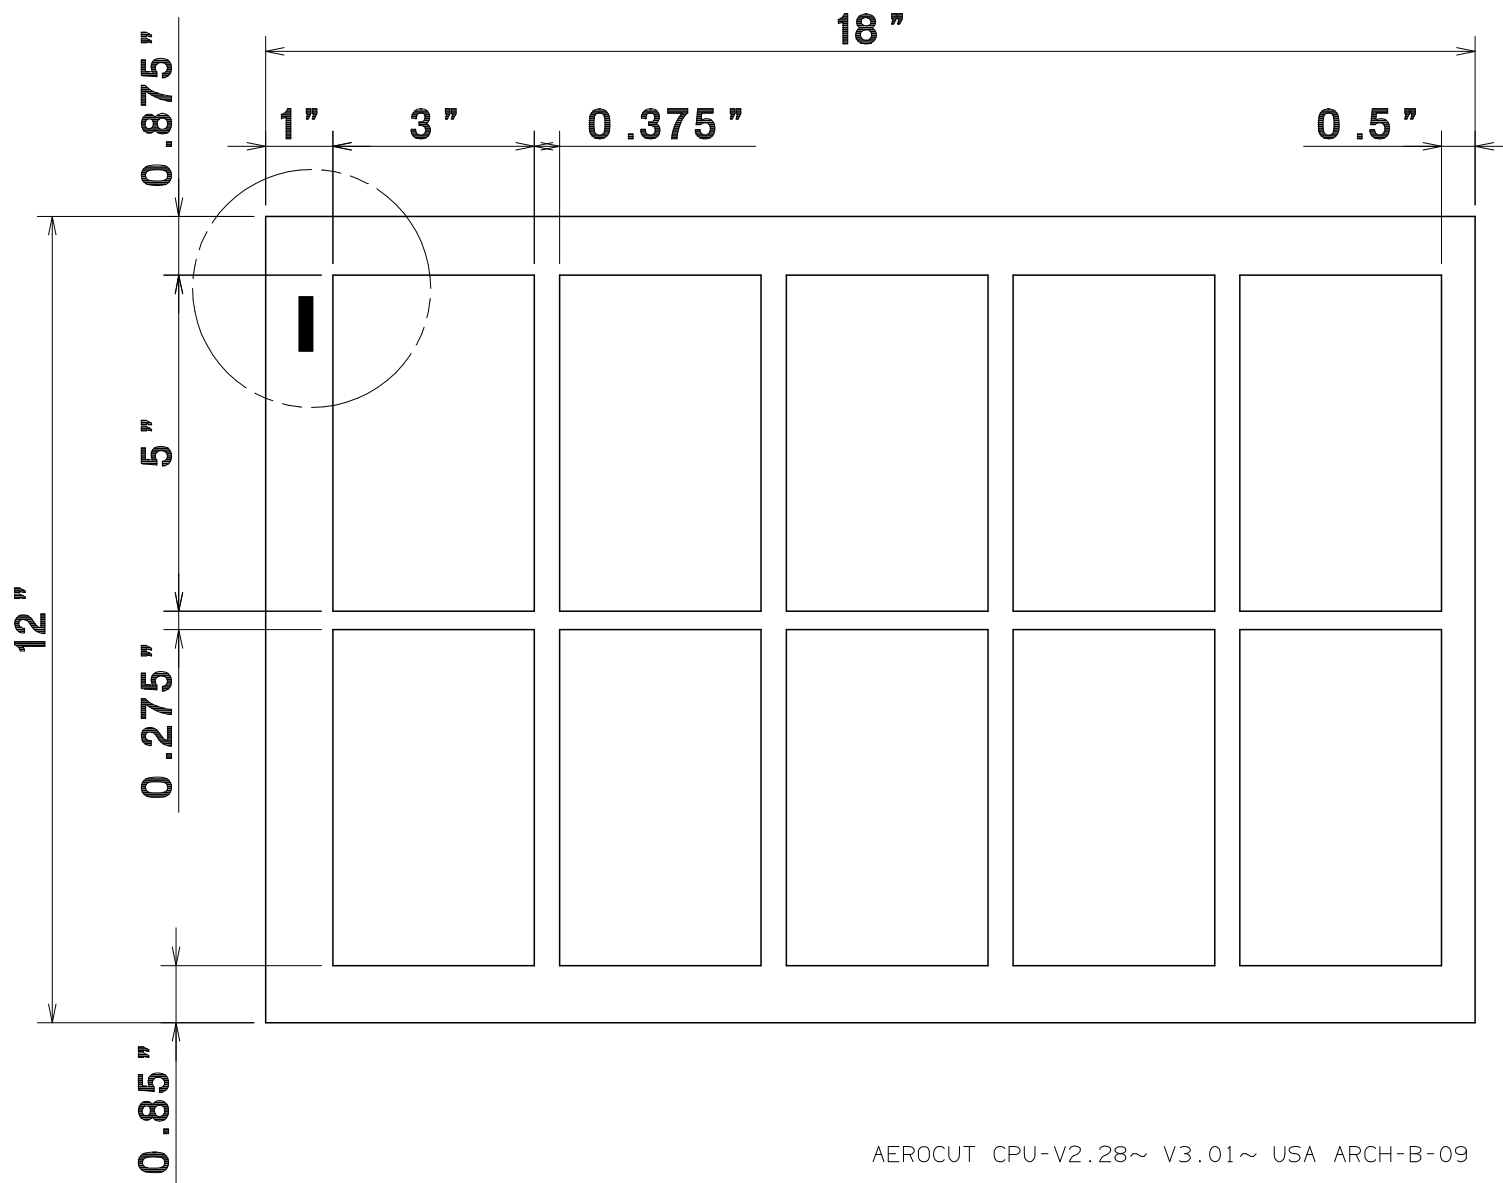

AeroCut

PRESET TEMPLATE

ARCH-B
12"x18"

→ 3"x5"
POST CARD