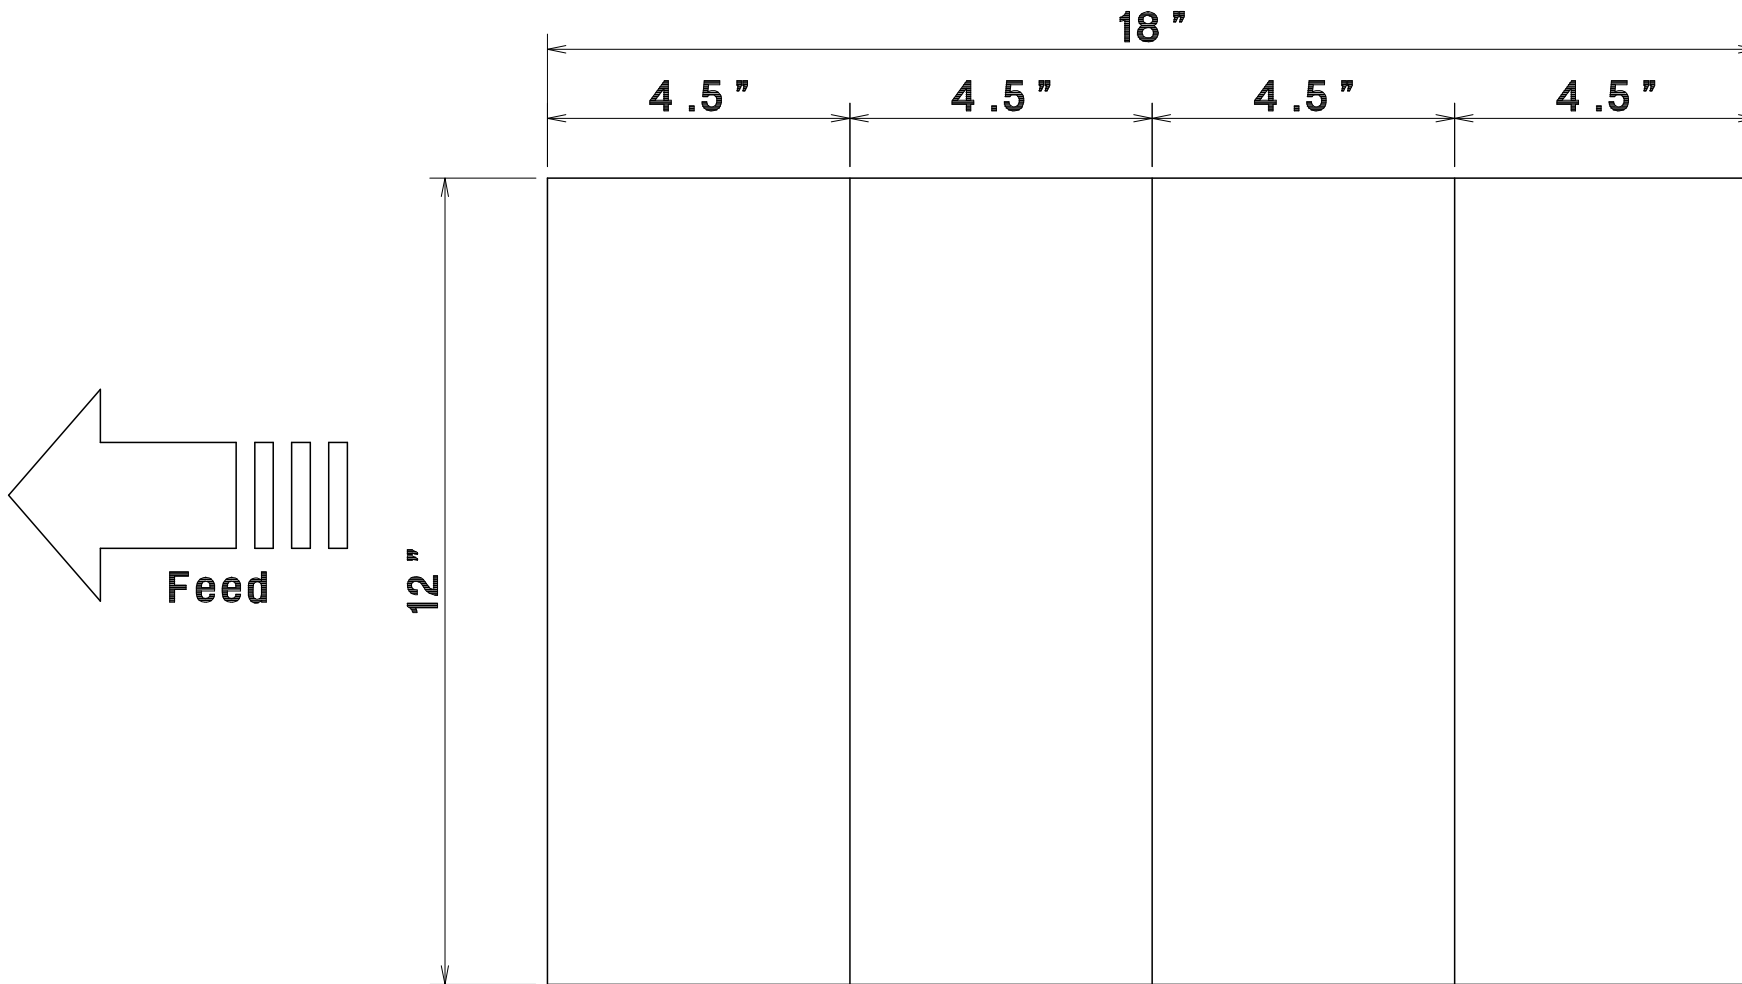

# *AeroCut* PRESET TEMPLATE

ARCH-B  
12"x18" → 5"x7"

*AeroCut*

**PRESET TEMPLATE**

**ARCH-B  
12"x18"**

**/2**

*AeroCut*

**PRESET TEMPLATE**

**ARCH-B  
12"x18"**

**/3**

*AeroCut*

**PRESET TEMPLATE**

**ARCH-B  
12"x18"**

**/4**