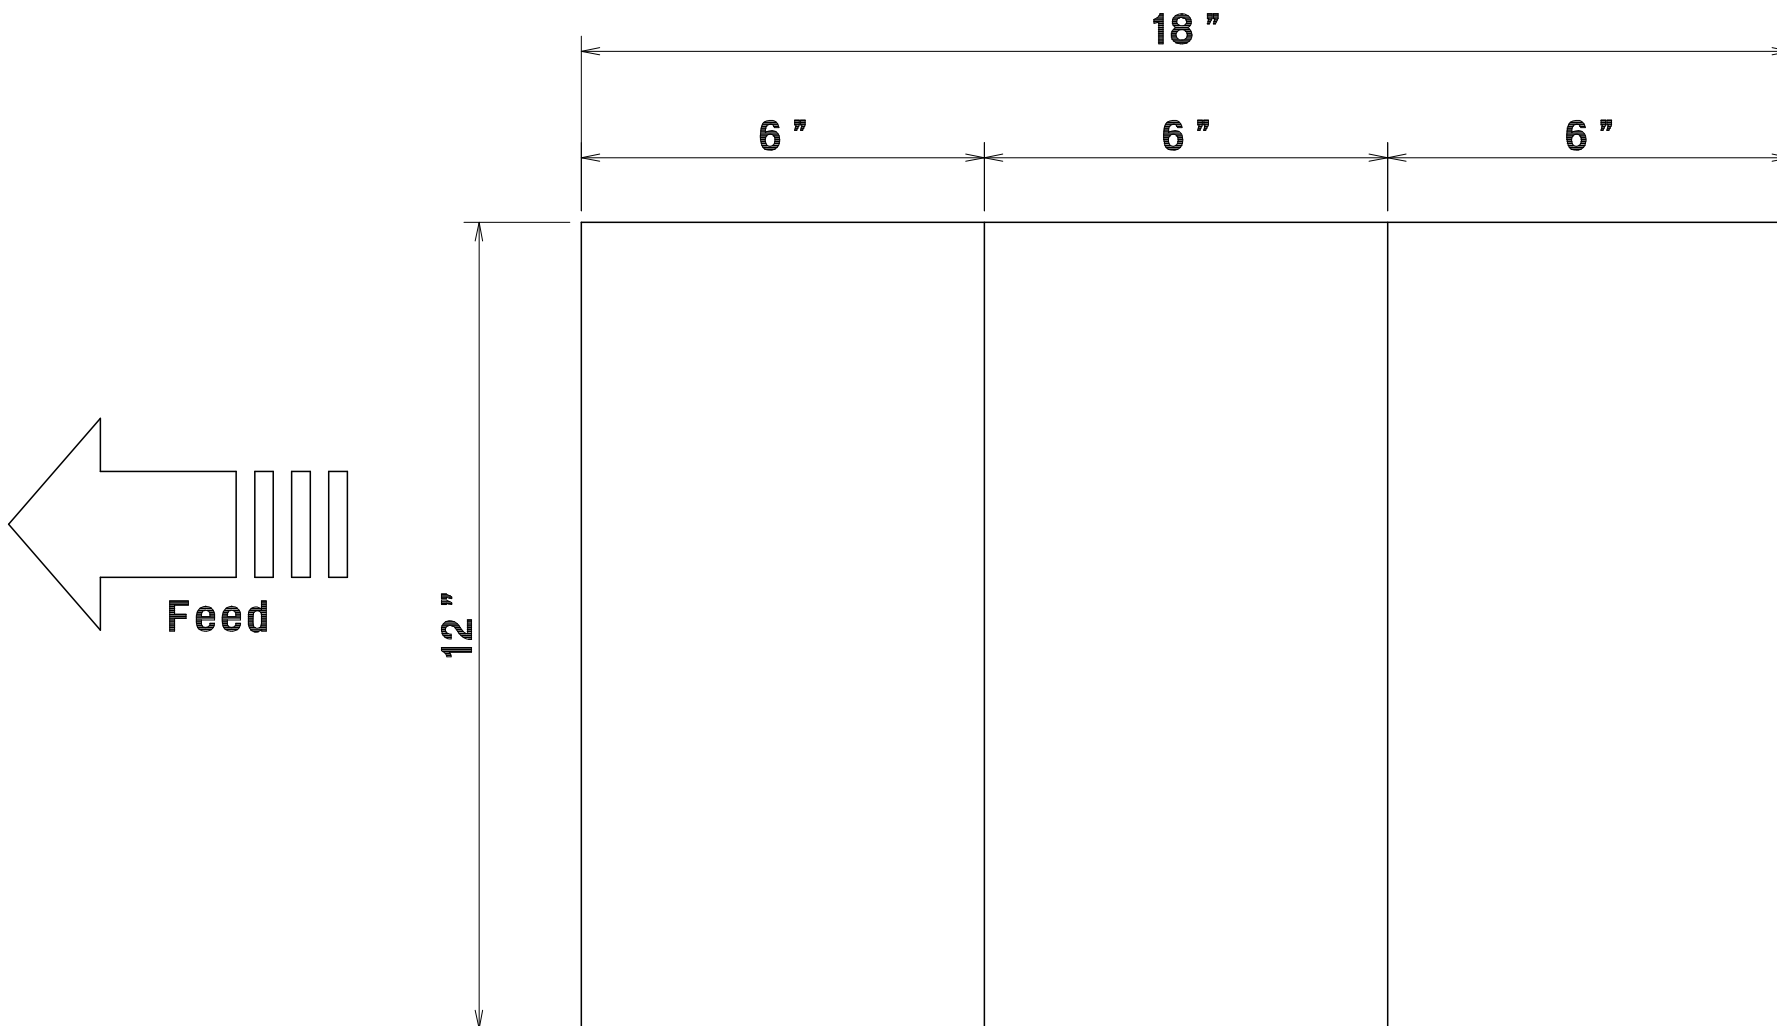

AeroCut

PRESET TEMPLATE

**ARCH-B
12"x18"**

/3