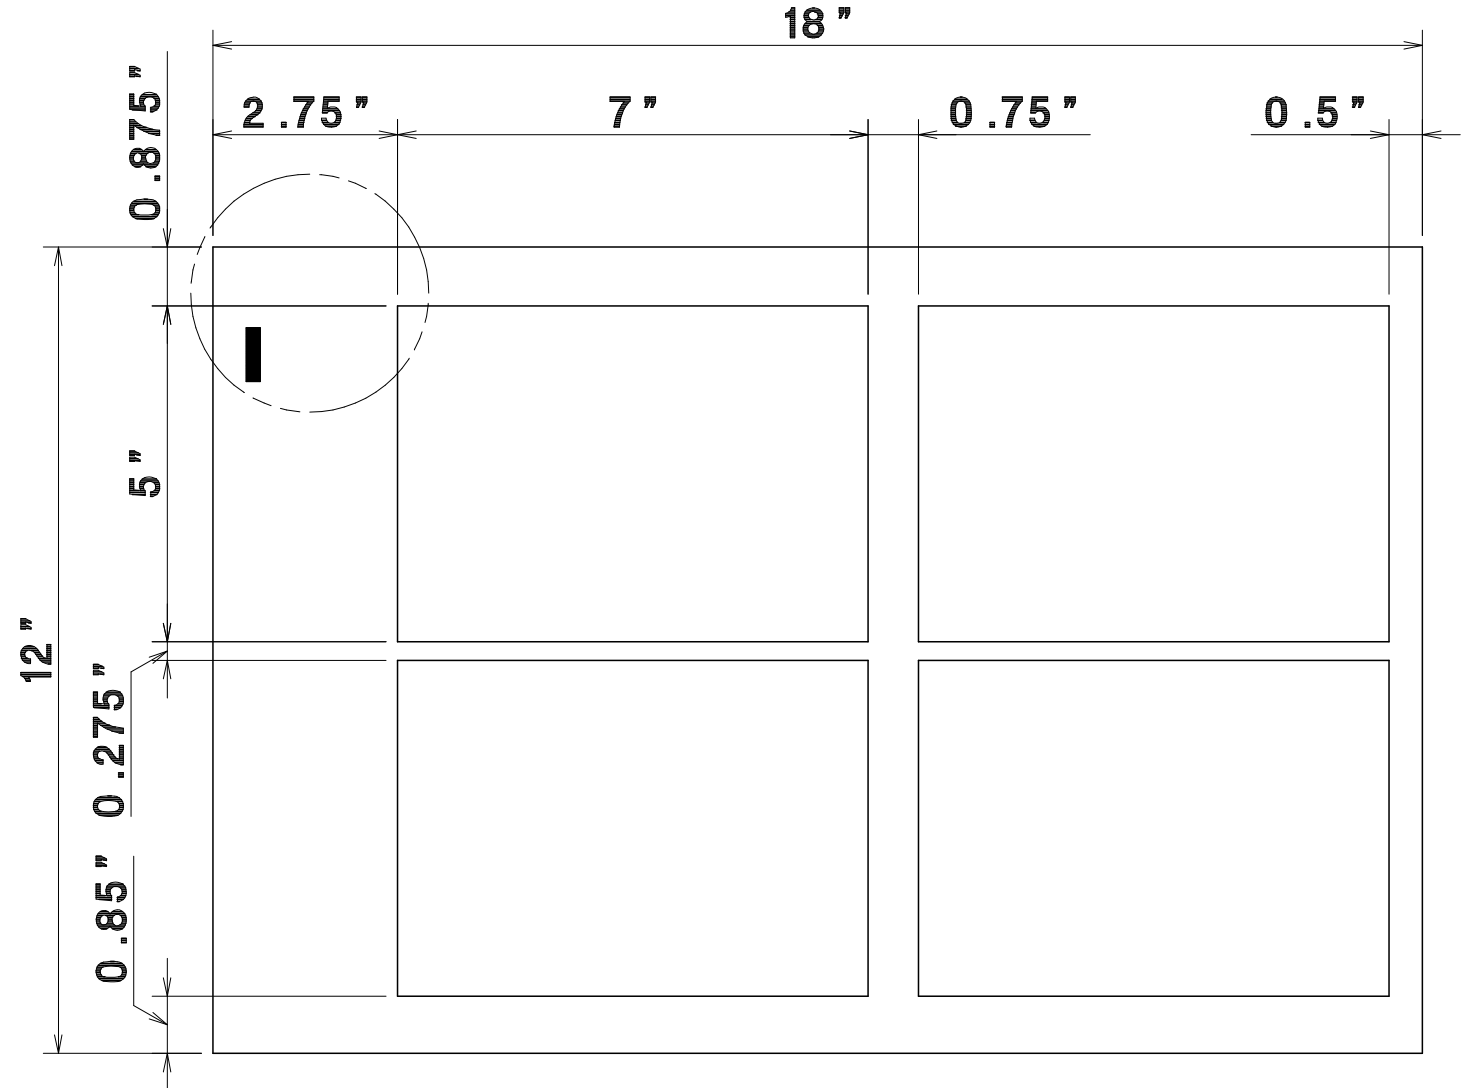

# *AeroCut* PRESET TEMPLATE

ARCH-B  
12"x18"

→ 2"x3.5"  
Single cut

# *AeroCut* PRESET TEMPLATE

ARCH-B  
12"x18"

→ 2"x3.5"  
Double cut

## PRESET TEMPLATE

ARCH-B  
12"x18"

→ 3.5"x5"

# *AeroCut* PRESET TEMPLATE

ARCH-B  
12"x18" → 5"x7"

*AeroCut*

**PRESET TEMPLATE**

**ARCH-B  
12"x18"**

**/2**

*AeroCut*

**PRESET TEMPLATE**