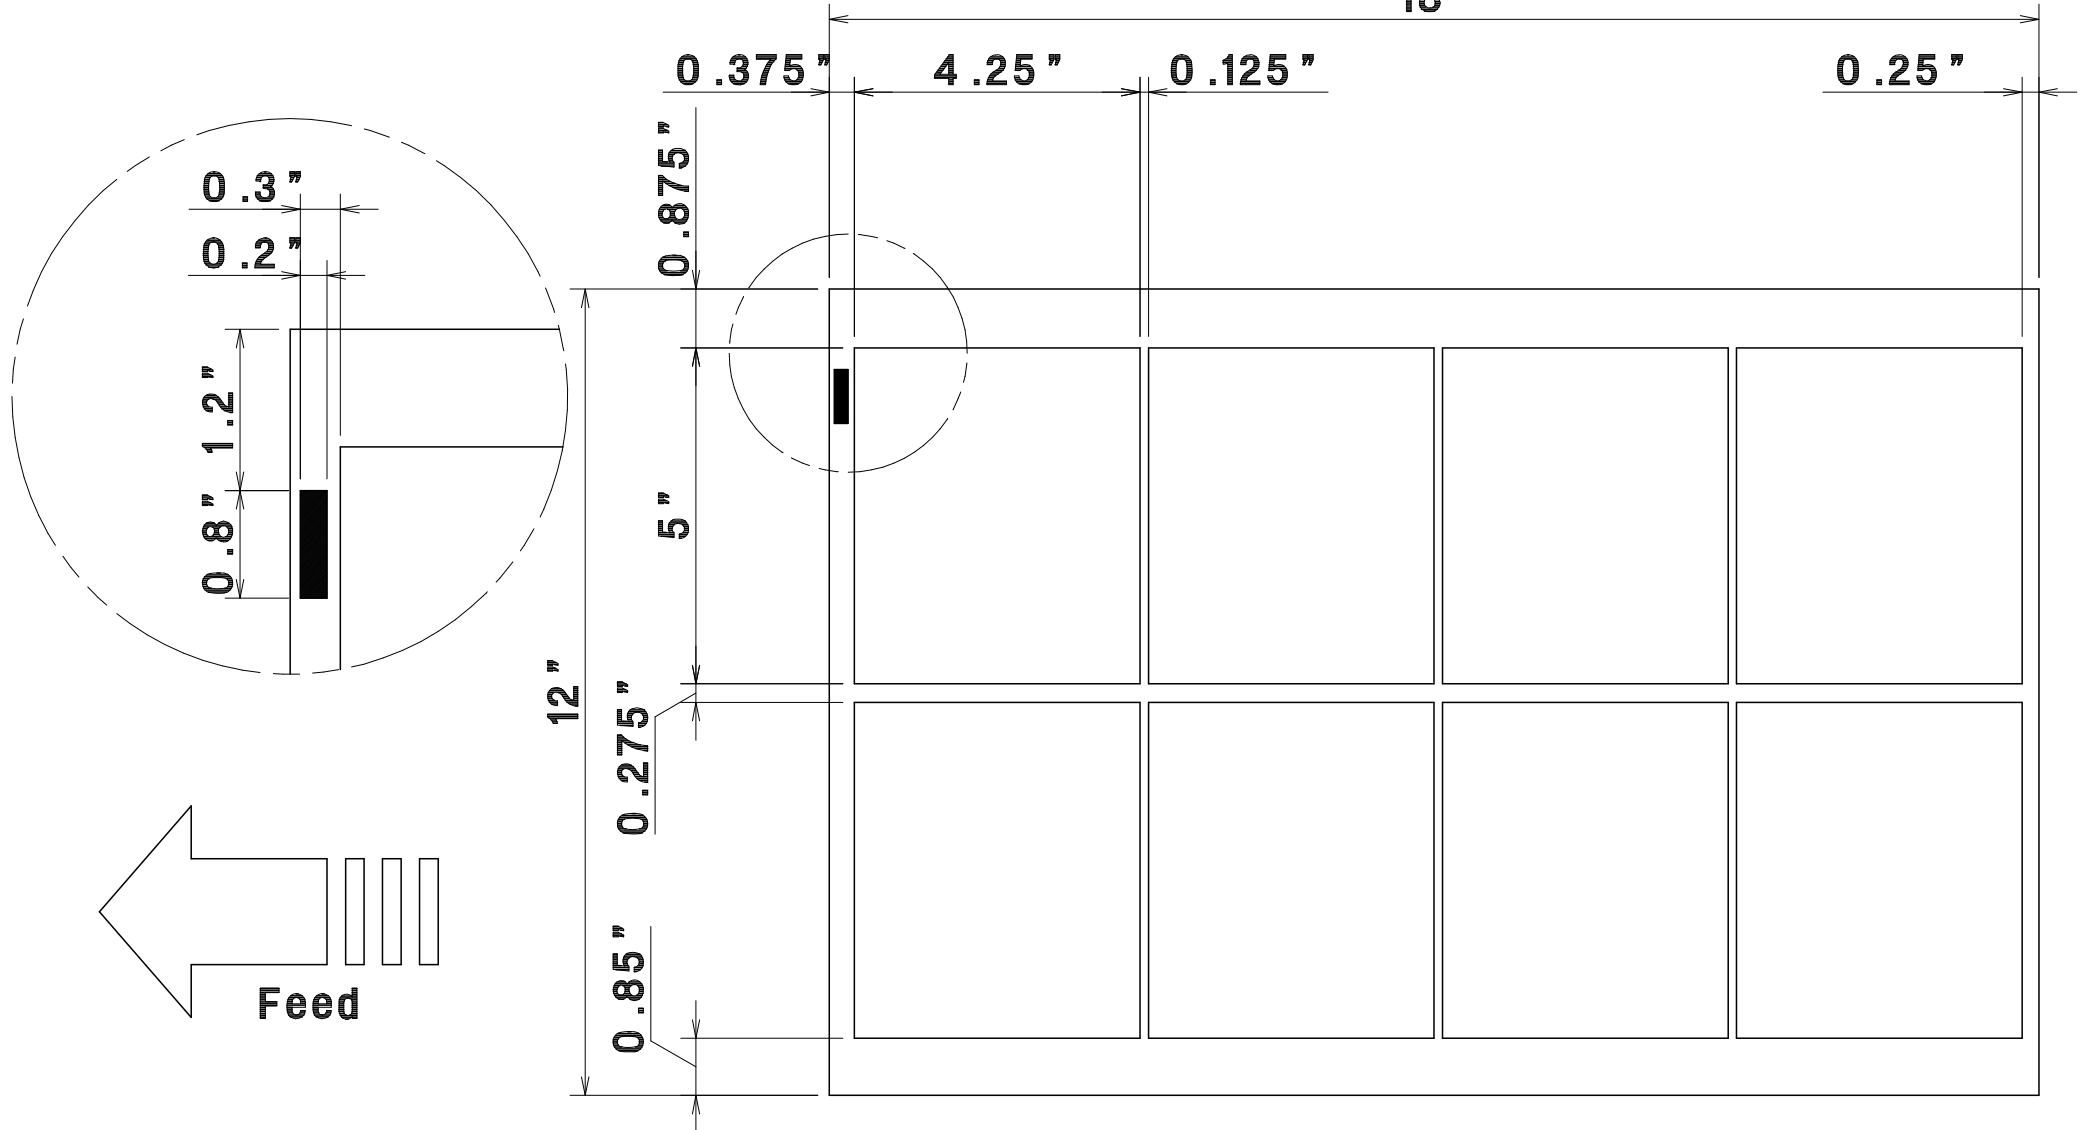

# *AeroCut* PRESET TEMPLATE

ARCH-B  
12"x18"

8.5"x14"  
LEGAL

# *AeroCut* PRESET TEMPLATE

ARCH-B  
12"x18"

8.5"x11"  
LETTER

# *AeroCut* PRESET TEMPLATE

ARCH-B  
12"x18"

→ 4.25"x5"

18"