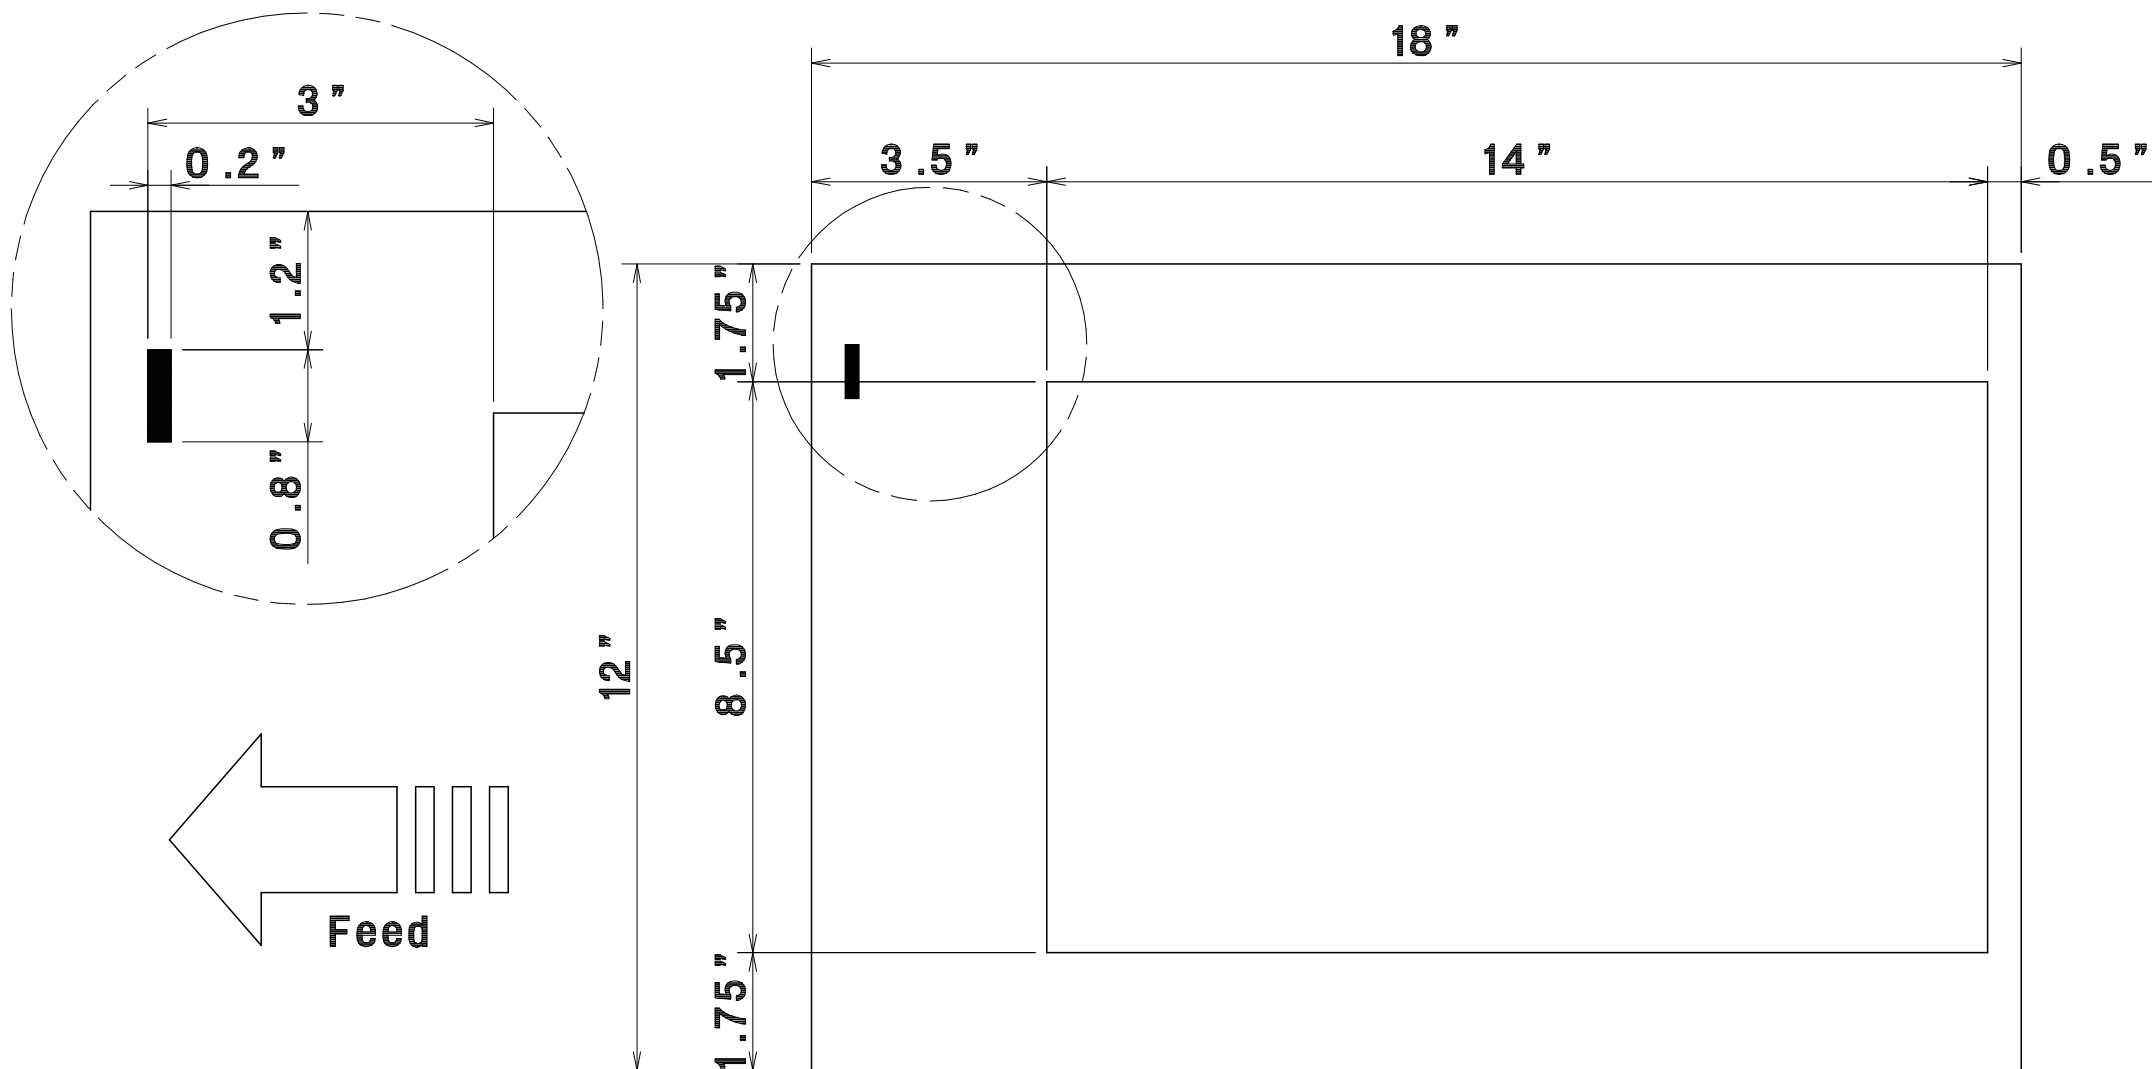

# *AeroCut* PRESET TEMPLATE

ARCH-B  
12"x18"

→ 8"x10"  
POST CARD

# *AeroCut* PRESET TEMPLATE

ARCH-B  
12"x18"

8.5"x14"  
LEGAL