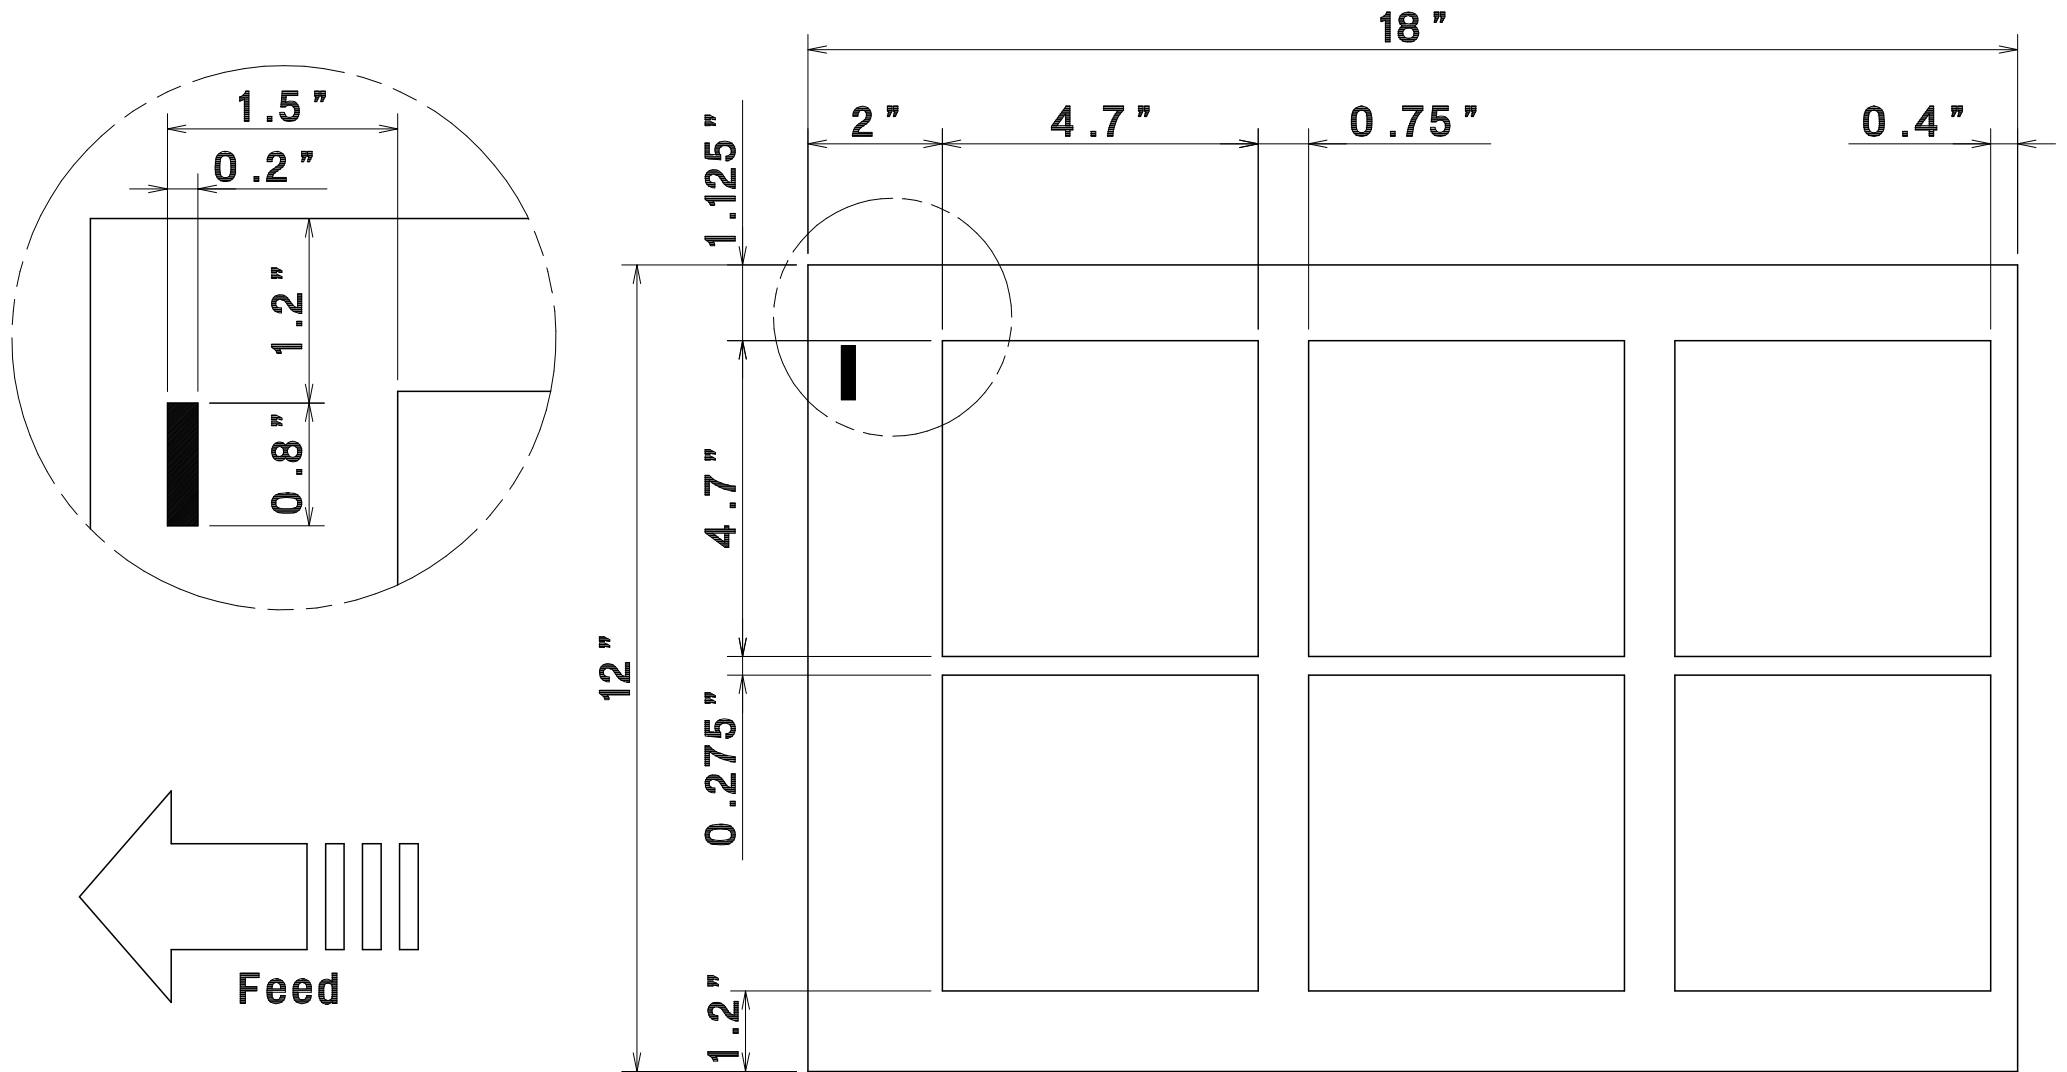

AeroCut

PRESET TEMPLATE

ARCH-B
12"x18"

CD JCKET