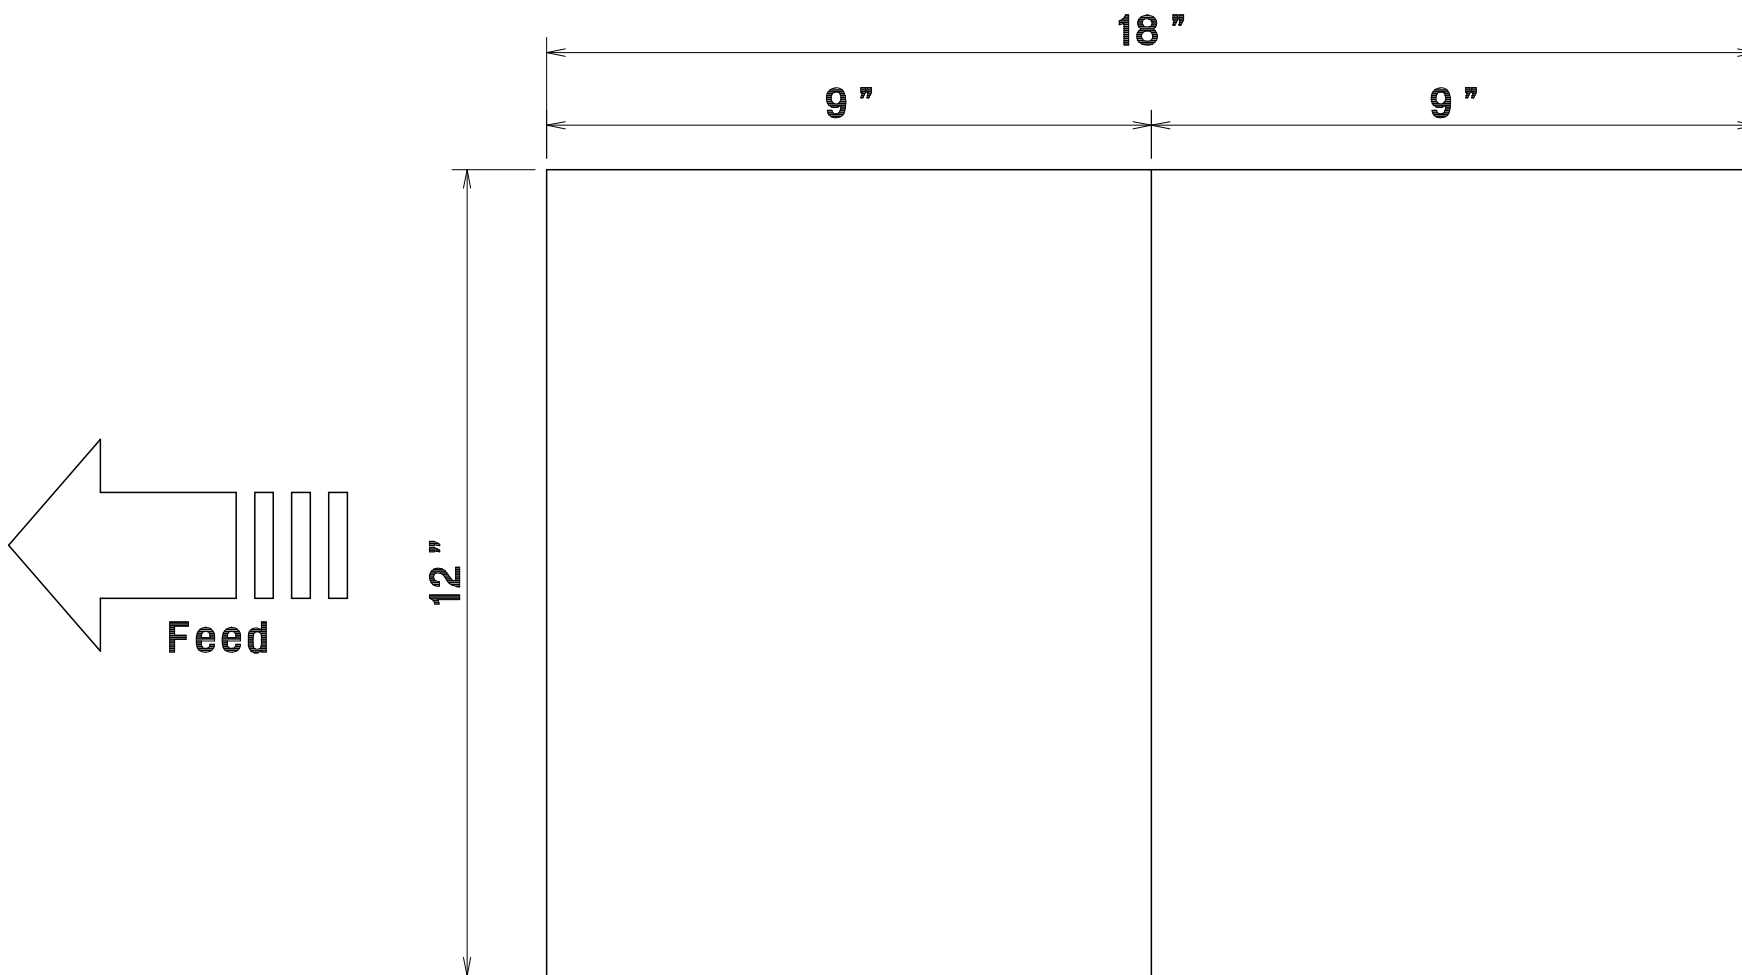

# *AeroCut* PRESET TEMPLATE

ARCH-B  
12"x18" → 5"x7"

*AeroCut*

**PRESET TEMPLATE**

**ARCH-B  
12"x18"**

**/2**

*AeroCut*

**PRESET TEMPLATE**