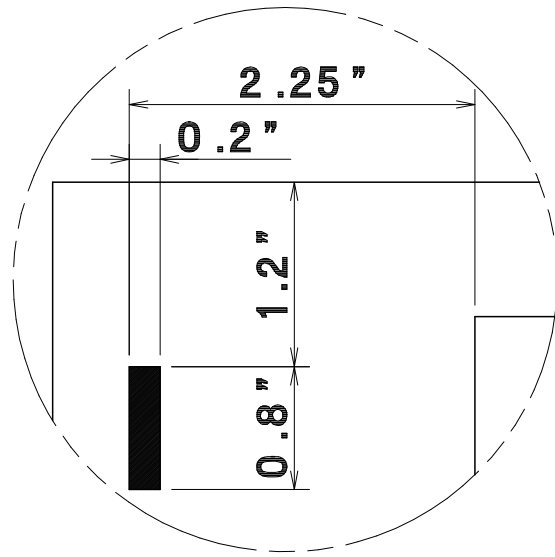

# *AeroCut* PRESET TEMPLATE

ARCH-B  
12"x18"

→ 2"x3.5"  
Single cut

# *AeroCut* PRESET TEMPLATE

ARCH-B  
12"x18"

→ 2"x3.5"  
Double cut

## PRESET TEMPLATE

ARCH-B  
12"x18"

→ 3.5"x5"

# *AeroCut* PRESET TEMPLATE

ARCH-B  
12"x18" → 5"x7"

*AeroCut*

**PRESET TEMPLATE**

**ARCH-B  
12"x18"**

**/2**

*AeroCut*

**PRESET TEMPLATE**