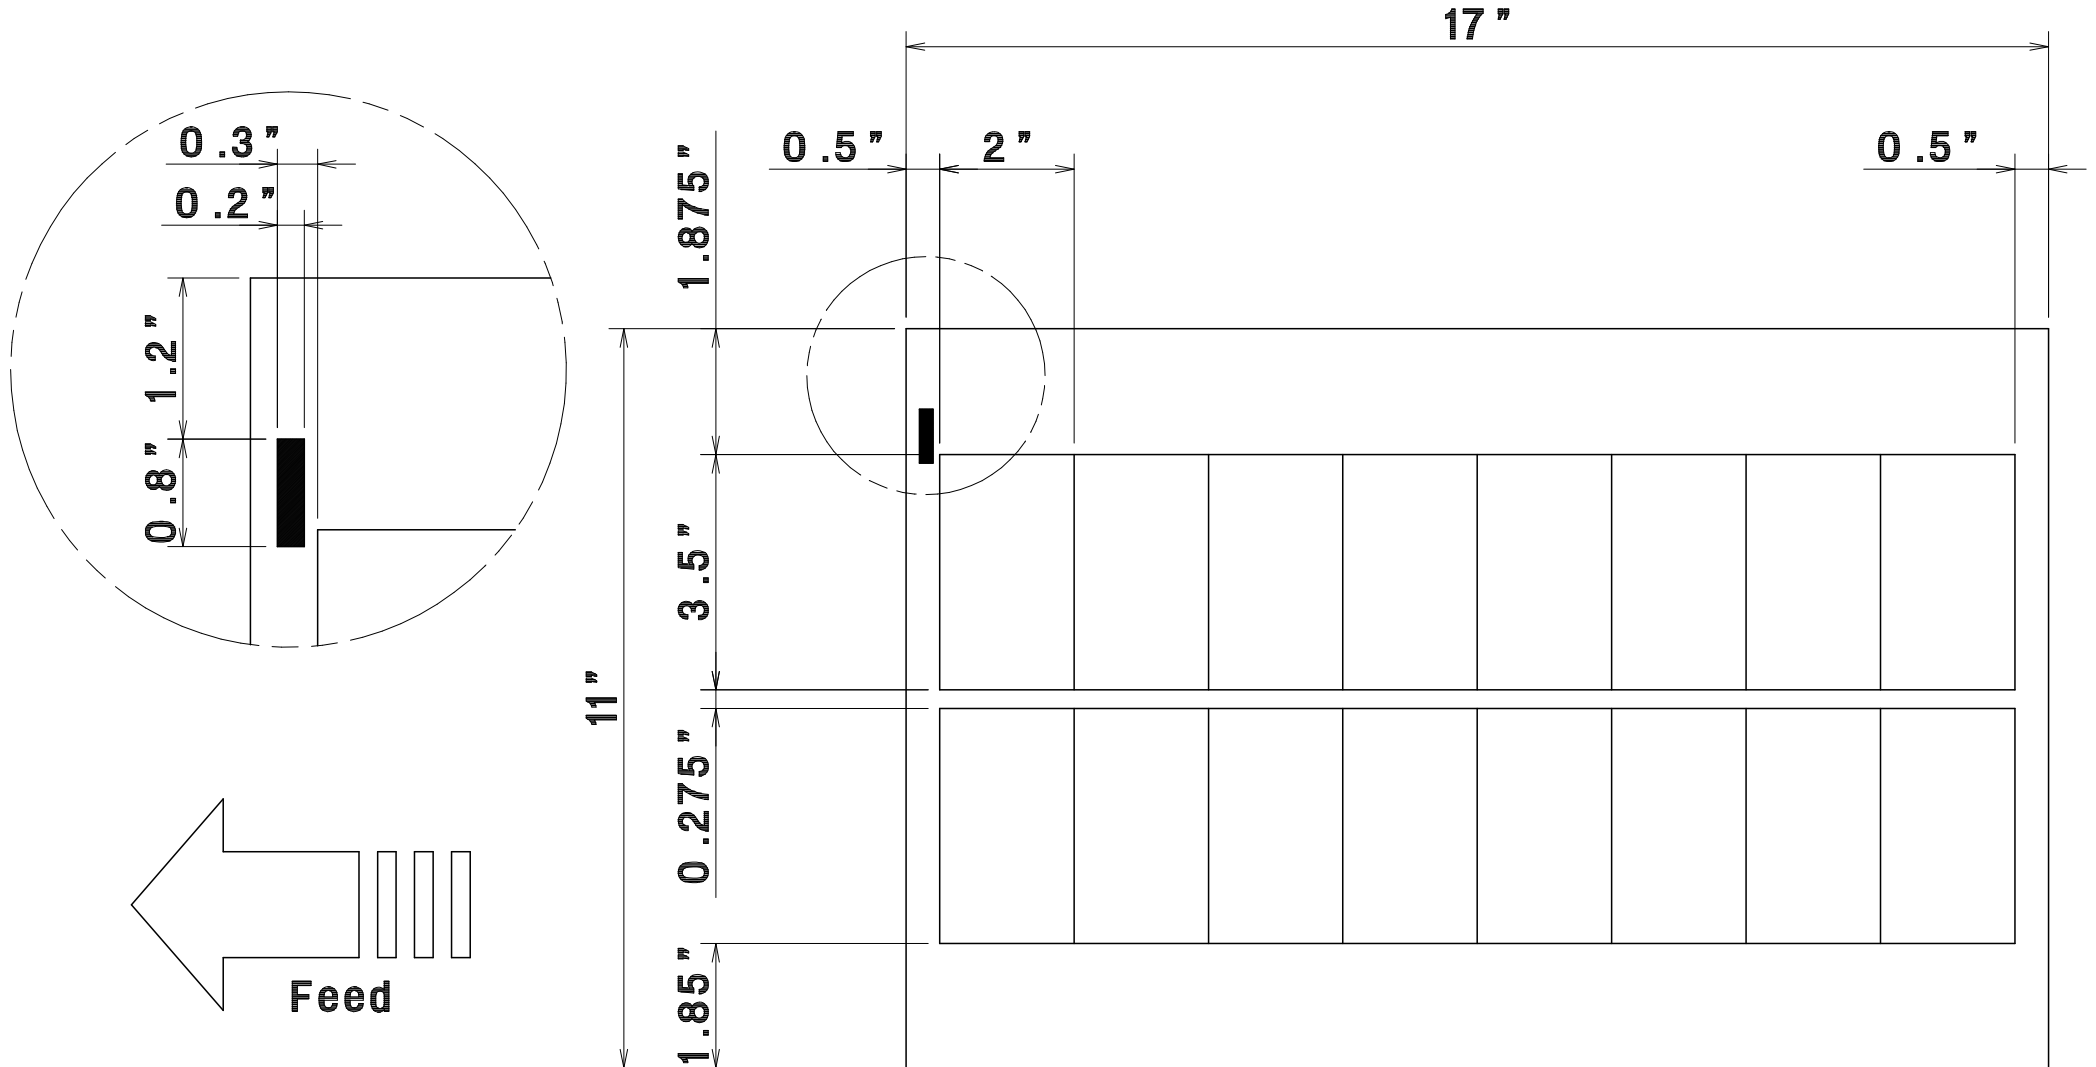

LEDGER
(TABLOID) →
11"x17"

2"x3.5"
Single cut

AeroCut

PRESET TEMPLATE

LEDGER
(TABLOID) →
11"x17"

2"x3.5"
Double cut

AeroCut

PRESET TEMPLATE

LEDGER
(TABLOID)
11"x17"

→ 3.5"x4"
Center crease

AeroCut

PRESET TEMPLATE

LEDGER
(TABLOID) → 3.5"x5"
11"x17"

AeroCut PRESET TEMPLATE

LEDGER
(TABLOID) → 5"x7"
11"x17"

AeroCut

PRESET TEMPLATE

**LEDGER
(TABLOID) → /2
11"x17"**

AeroCut PRESET TEMPLATE

LEDGER
(TABLOID) → /3
11"x17"

AeroCut PRESET TEMPLATE

LEDGER
(TABLOID) → /4
11"x17"

AeroCut

PRESET TEMPLATE

LEDGER
(TABLOID)
11"x17"

→ 3"x5"
POST CARD

AeroCut

PRESET TEMPLATE

**LEDGER
(TABLOID)
11"x17"**

**3.5"x5.5"
POST CARD**

AeroCut PRESET TEMPLATE

LEDGER (TABLOID) → 4"x6" POST CARD
11"x17"