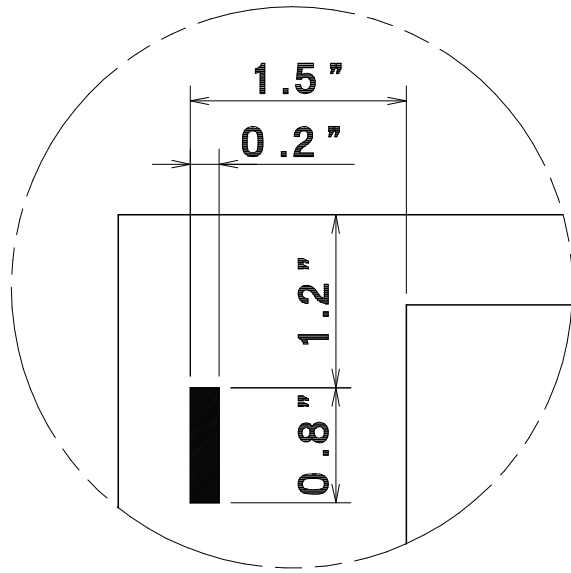

LEDGER
(TABLOID) →
11"x17"

2"x3.5"
Single cut

AeroCut

PRESET TEMPLATE

LEDGER
(TABLOID) →
11"x17"

2"x3.5"
Double cut

AeroCut

PRESET TEMPLATE

PRESET TEMPLATE

**LEDGER
(TABLOID) → /2
11"x17"**

AeroCut PRESET TEMPLATE

LEDGER
(TABLOID) → /3
11"x17"

AeroCut PRESET TEMPLATE

LEDGER
(TABLOID) → /4
11"x17"

AeroCut

PRESET TEMPLATE

AeroCut

PRESET TEMPLATE

**LEDGER
(TABLOID)
11"x17"**

**8"x10"
POST CARD**

AeroCut PRESET TEMPLATE

LEDGER
(TABLOID) → 8.5" x 14"
11" x 17" LEGAL

AeroCut

PRESET TEMPLATE

**LEDGER
(TABLOID) → 4.25"x5"
11"x17"**

AeroCut PRESET TEMPLATE

LEDGER
(TABLOID) → CD JACKET
11"x17"

AeroCut PRESET TEMPLATE

LEDGER
(TABLOID)
11"x17"

→ CD JCKET
(CREASE)