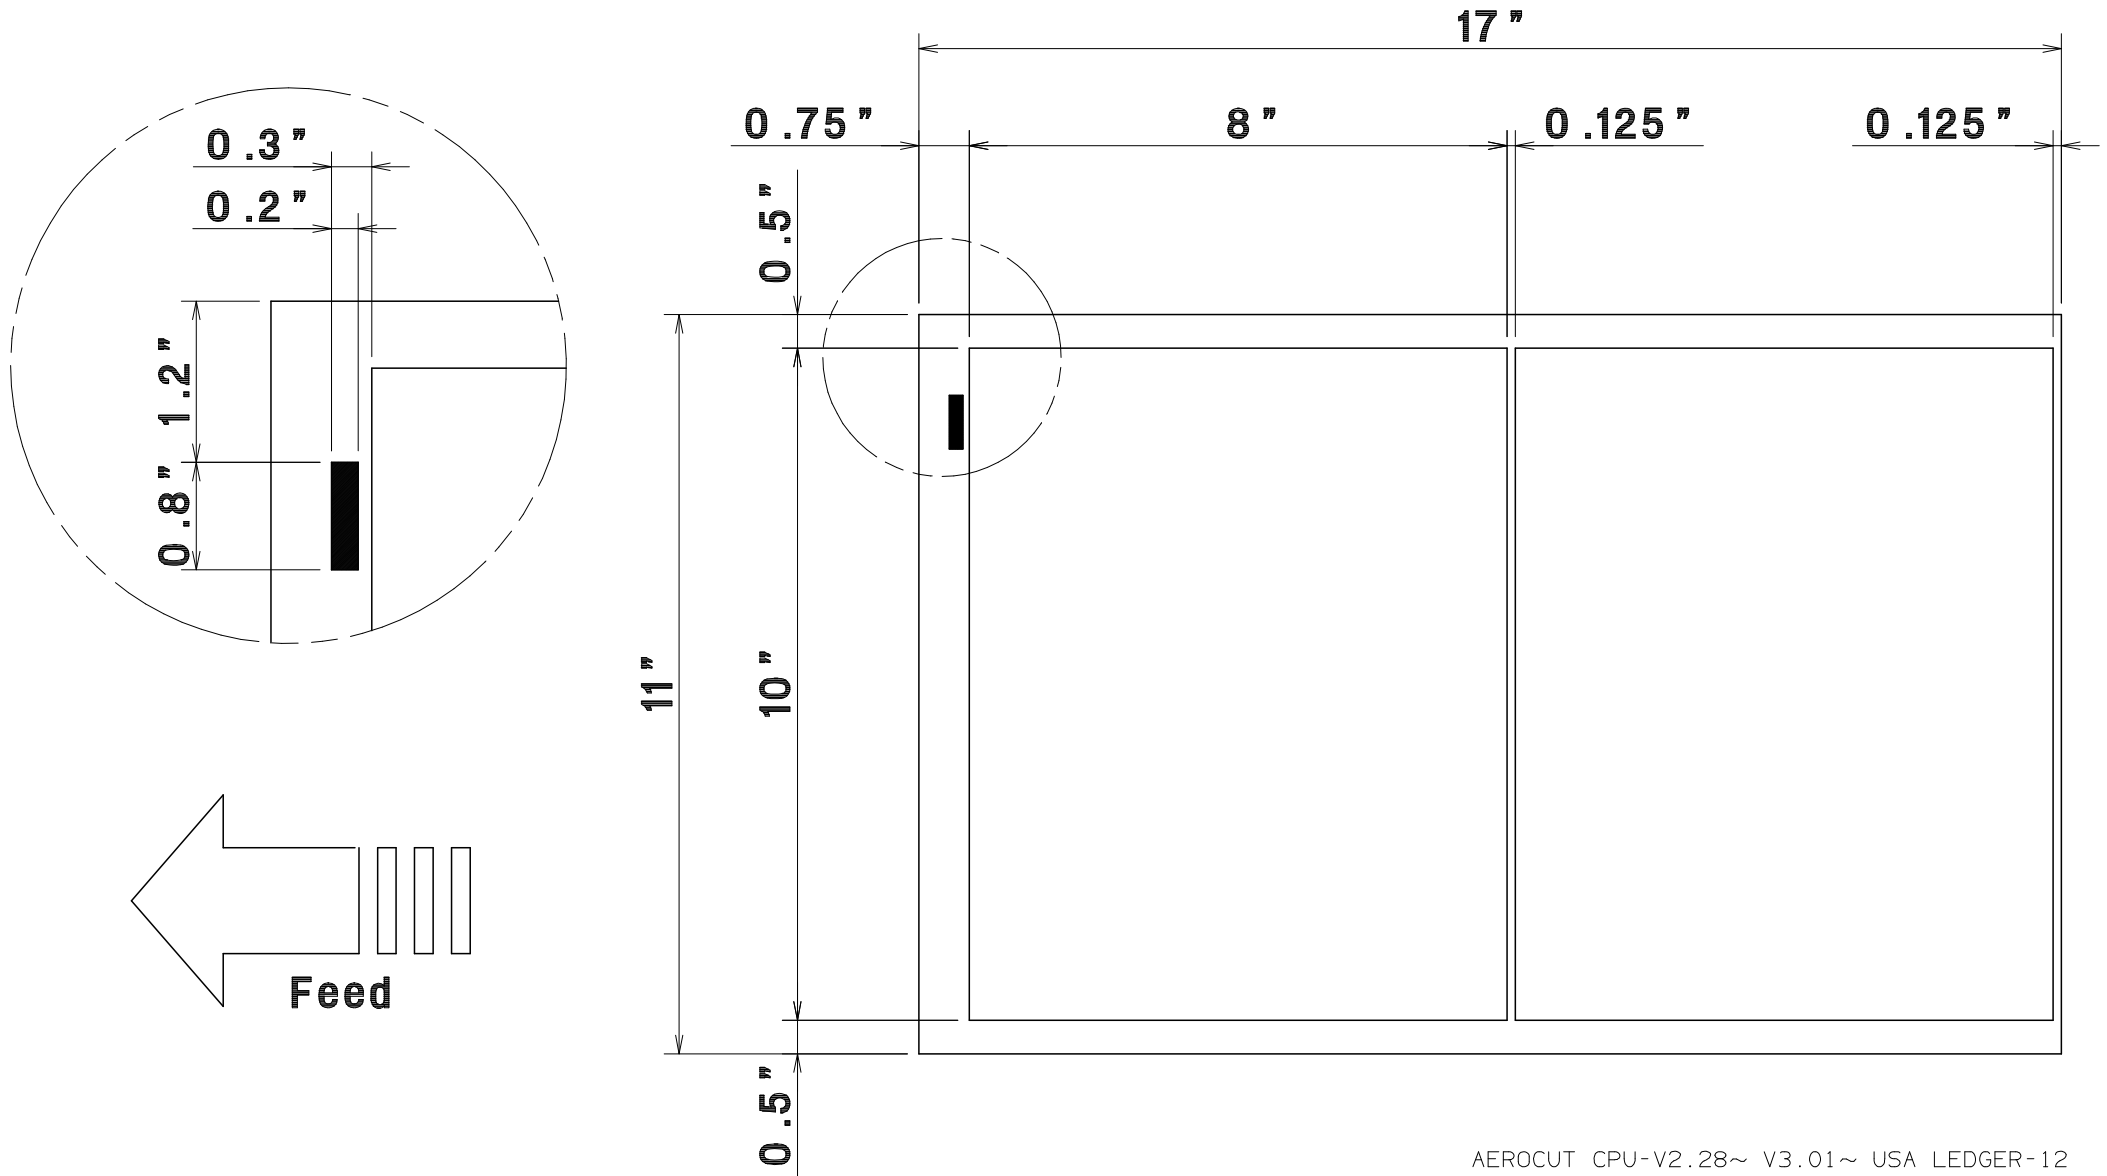

LEDGER
(TABLOID) →
11"x17"

2"x3.5"
Single cut

AeroCut

PRESET TEMPLATE

LEDGER
(TABLOID) →
11"x17"

2"x3.5"
Double cut

AeroCut

PRESET TEMPLATE

PRESET TEMPLATE

**LEDGER
(TABLOID) → /2
11"x17"**

AeroCut PRESET TEMPLATE

LEDGER
(TABLOID) → /3
11"x17"

AeroCut PRESET TEMPLATE

LEDGER
(TABLOID) → /4
11"x17"

AeroCut

PRESET TEMPLATE

LEDGER
(TABLOID)
11"x17"

→ 3"x5"
POST CARD

AeroCut

PRESET TEMPLATE

**LEDGER
(TABLOID)
11"x17"**

**3.5"x5.5"
POST CARD**

AeroCut PRESET TEMPLATE

LEDGER (TABLOID) → 4"x6" POST CARD
11"x17"

AeroCut

PRESET TEMPLATE

**LEDGER
(TABLOID)
11"x17"**

**8"x10"
POST CARD**

AeroCut PRESET TEMPLATE

LEDGER
(TABLOID) → 8.5" x 14"
11" x 17" LEGAL

AeroCut

PRESET TEMPLATE