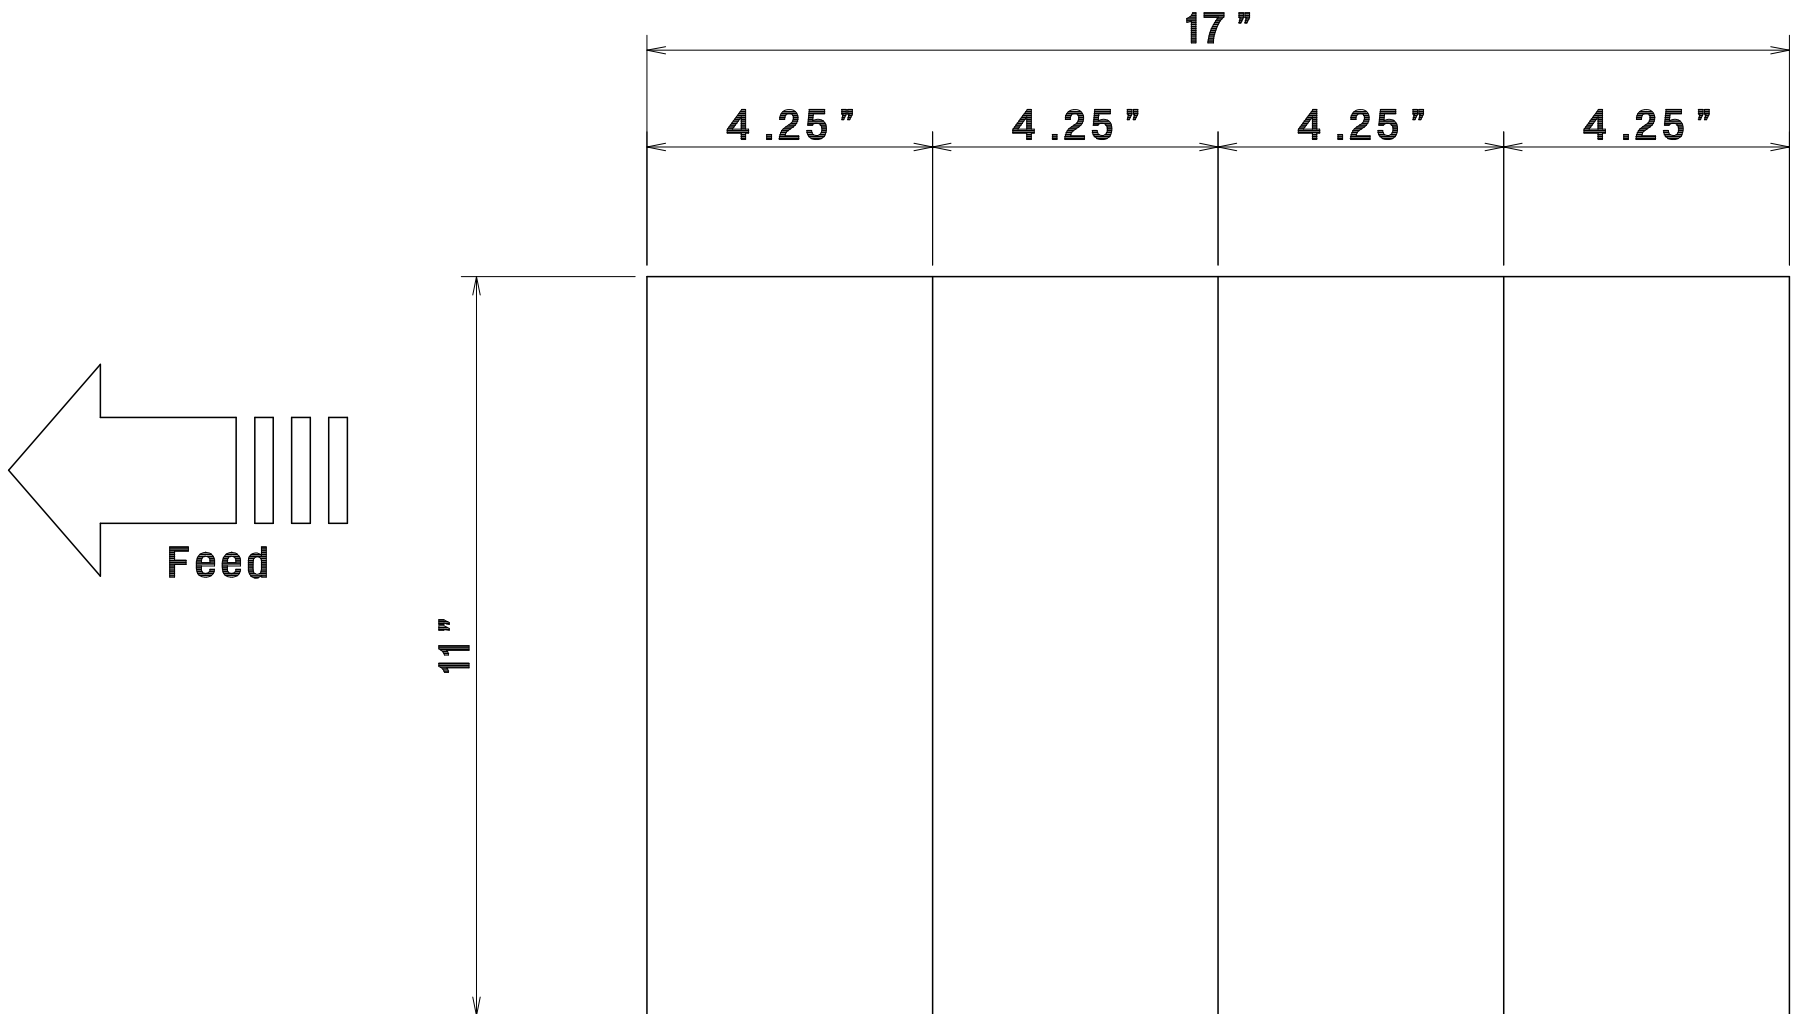

PRESET TEMPLATE

**LEDGER
(TABLOID) → /2
11"x17"**

AeroCut PRESET TEMPLATE

LEDGER
(TABLOID) → /3
11"x17"

AeroCut PRESET TEMPLATE

LEDGER
(TABLOID) → /4
11"x17"

AeroCut

PRESET TEMPLATE