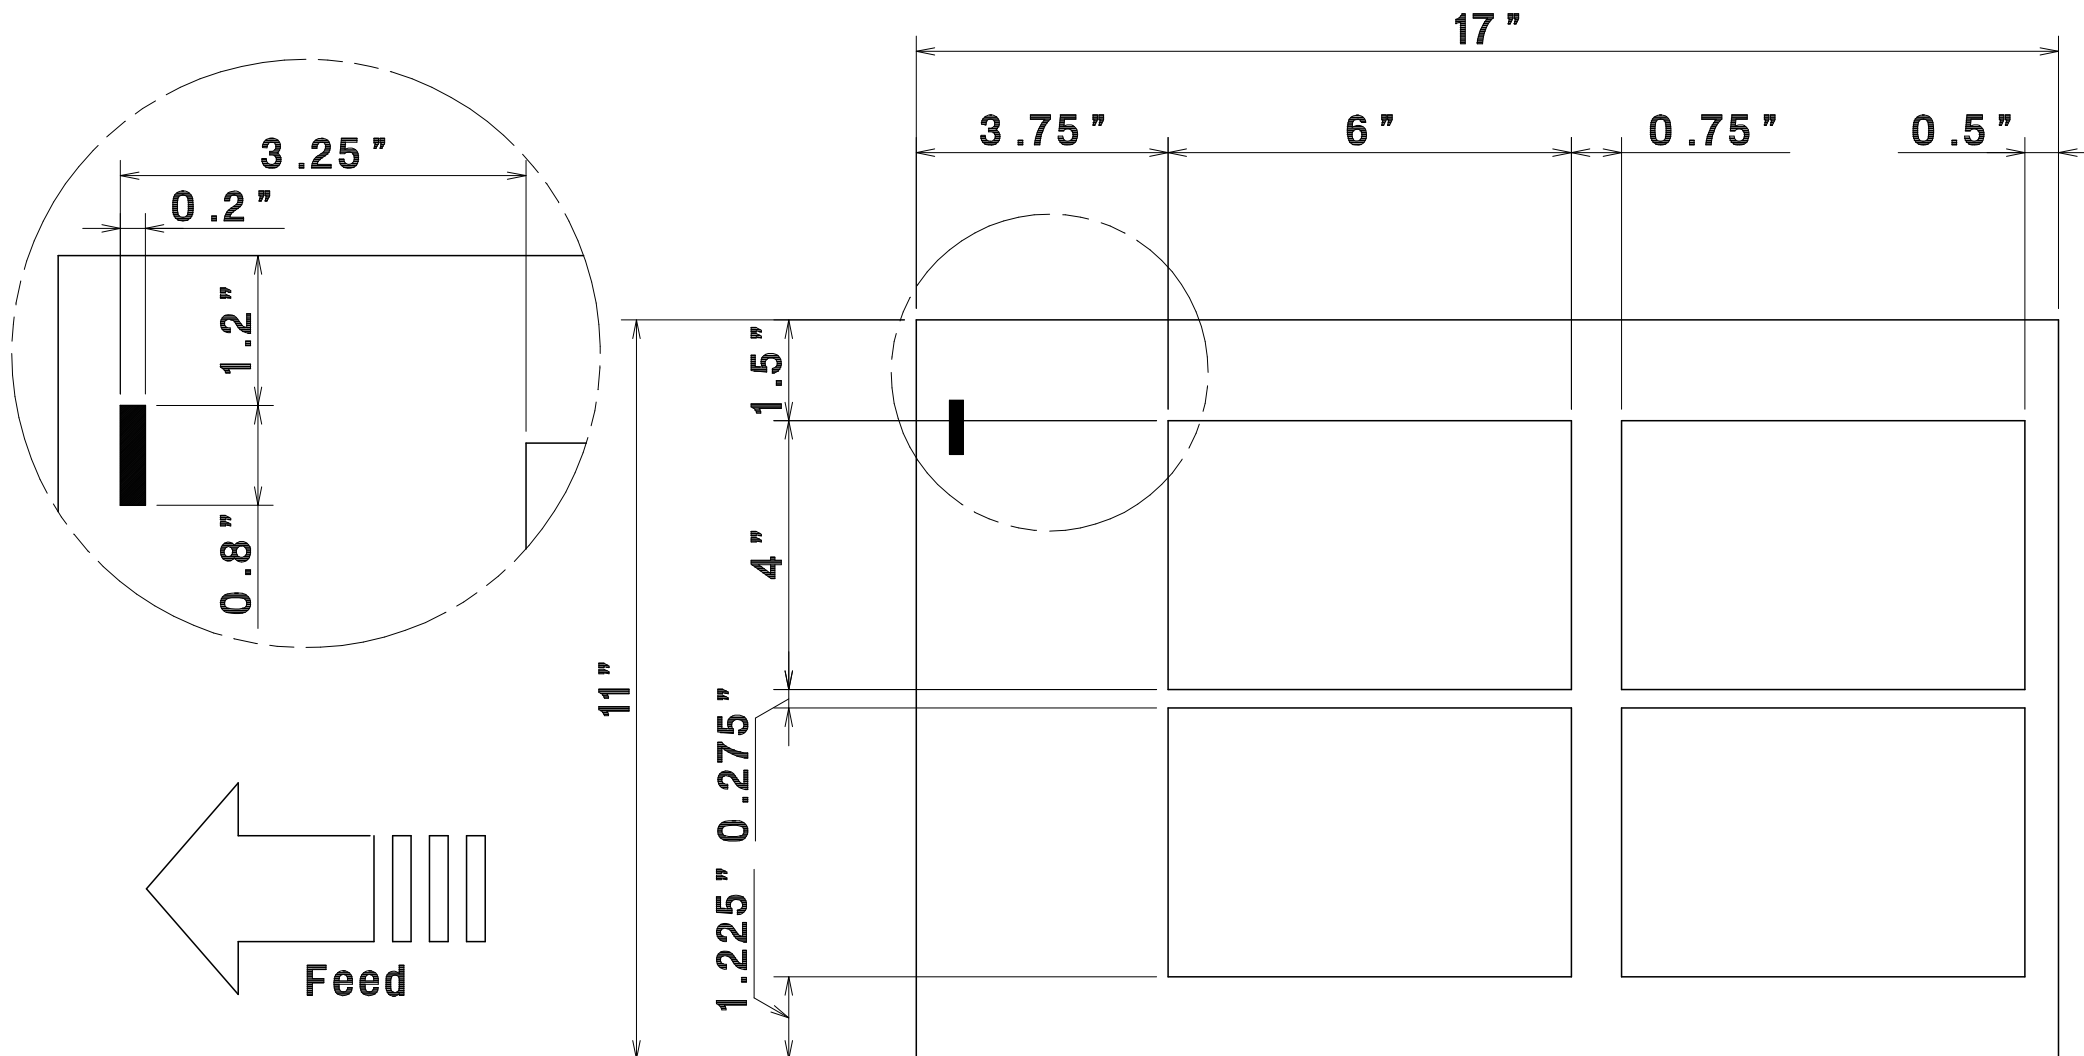

LEDGER
(TABLOID) →
11"x17"

2"x3.5"
Single cut

AeroCut

PRESET TEMPLATE

LEDGER
(TABLOID) →
11"x17"

2"x3.5"
Double cut

AeroCut

PRESET TEMPLATE

PRESET TEMPLATE

**LEDGER
(TABLOID) → /2
11"x17"**

AeroCut PRESET TEMPLATE

LEDGER
(TABLOID) → /3
11"x17"

AeroCut PRESET TEMPLATE

LEDGER
(TABLOID) → /4
11"x17"

AeroCut

PRESET TEMPLATE

LEDGER
(TABLOID)
11"x17"

→ 3"x5"
POST CARD

AeroCut

PRESET TEMPLATE

**LEDGER
(TABLOID)
11"x17"**

**3.5"x5.5"
POST CARD**

AeroCut PRESET TEMPLATE

LEDGER (TABLOID) → 4"x6" POST CARD
11"x17"

AeroCut

PRESET TEMPLATE

**LEDGER
(TABLOID)
11"x17"**

**8"x10"
POST CARD**

AeroCut PRESET TEMPLATE

LEDGER
(TABLOID) → 8.5" x 14"
11" x 17" LEGAL

AeroCut

PRESET TEMPLATE