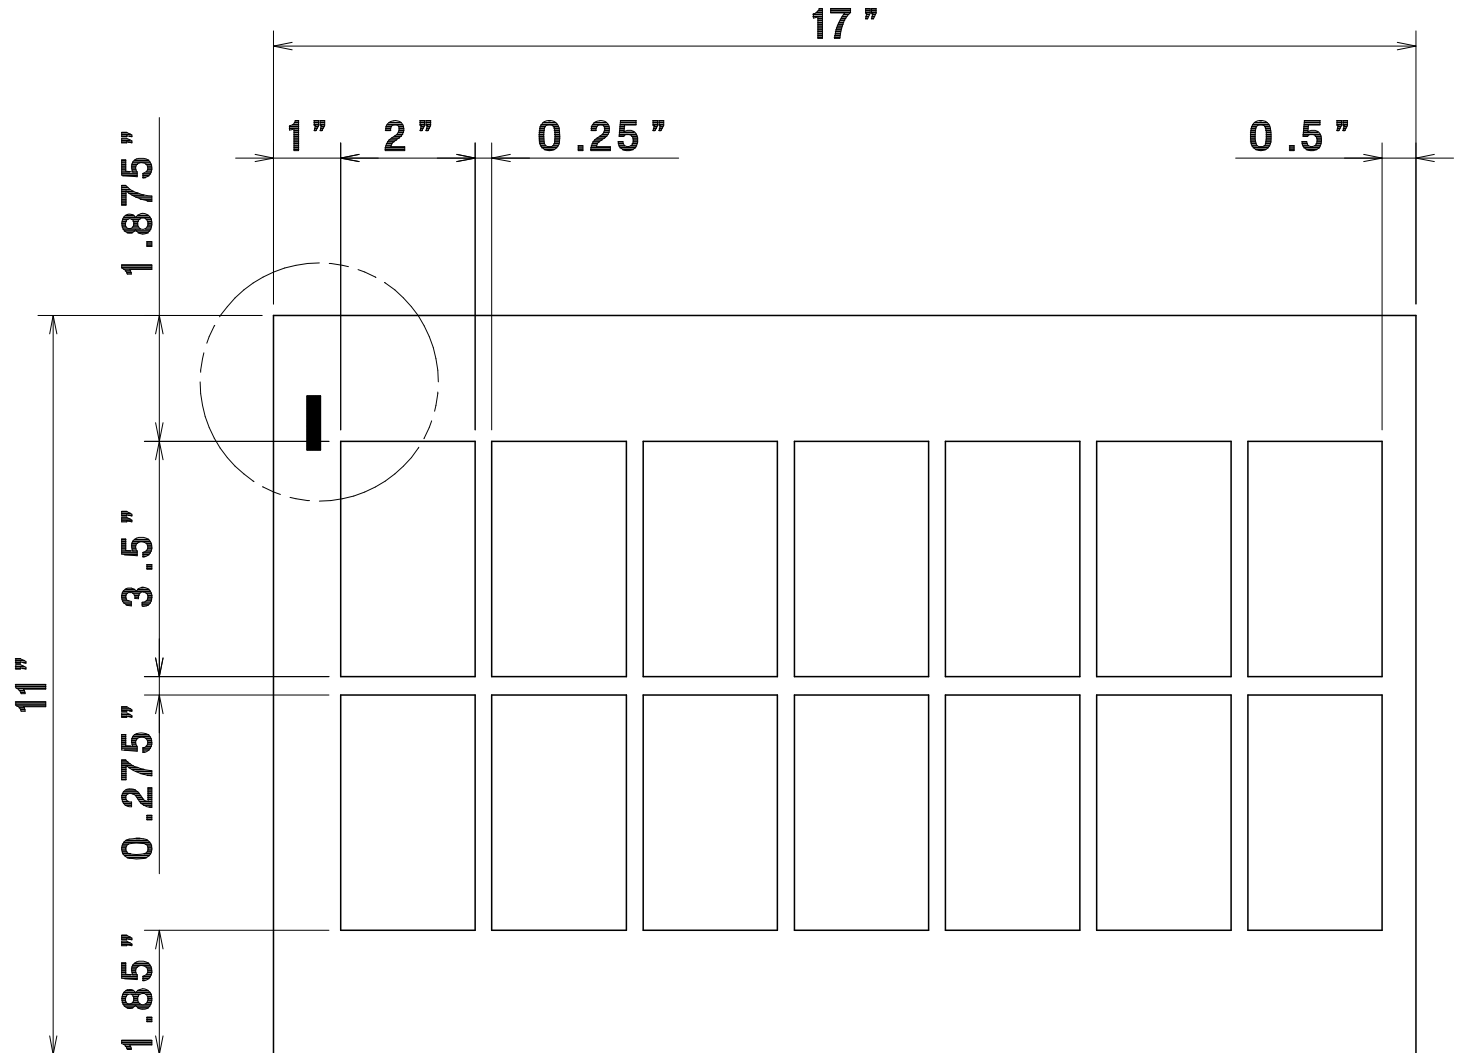

LEDGER
(TABLOID) →
11"x17"

2"x3.5"
Single cut

AeroCut

PRESET TEMPLATE

LEDGER
(TABLOID) →
11"x17"

2"x3.5"
Double cut

AeroCut

PRESET TEMPLATE

LEDGER
(TABLOID)
11"x17"

→ 3.5"x4"
Center crease

AeroCut

PRESET TEMPLATE

LEDGER
(TABLOID) → 3.5"x5"
11"x17"

AeroCut PRESET TEMPLATE

LEDGER
(TABLOID) → 5"x7"
11"x17"

AeroCut

PRESET TEMPLATE

**LEDGER
(TABLOID) → /2
11"x17"**

AeroCut PRESET TEMPLATE

LEDGER
(TABLOID) → /3
11"x17"

AeroCut PRESET TEMPLATE

LEDGER
(TABLOID) → /4
11"x17"

AeroCut

PRESET TEMPLATE

LEDGER
(TABLOID)
11"x17"

→ 3"x5"
POST CARD

AeroCut

PRESET TEMPLATE

**LEDGER
(TABLOID)
11"x17"**

**3.5"x5.5"
POST CARD**

AeroCut PRESET TEMPLATE

LEDGER (TABLOID) → 4"x6" POST CARD
11"x17"