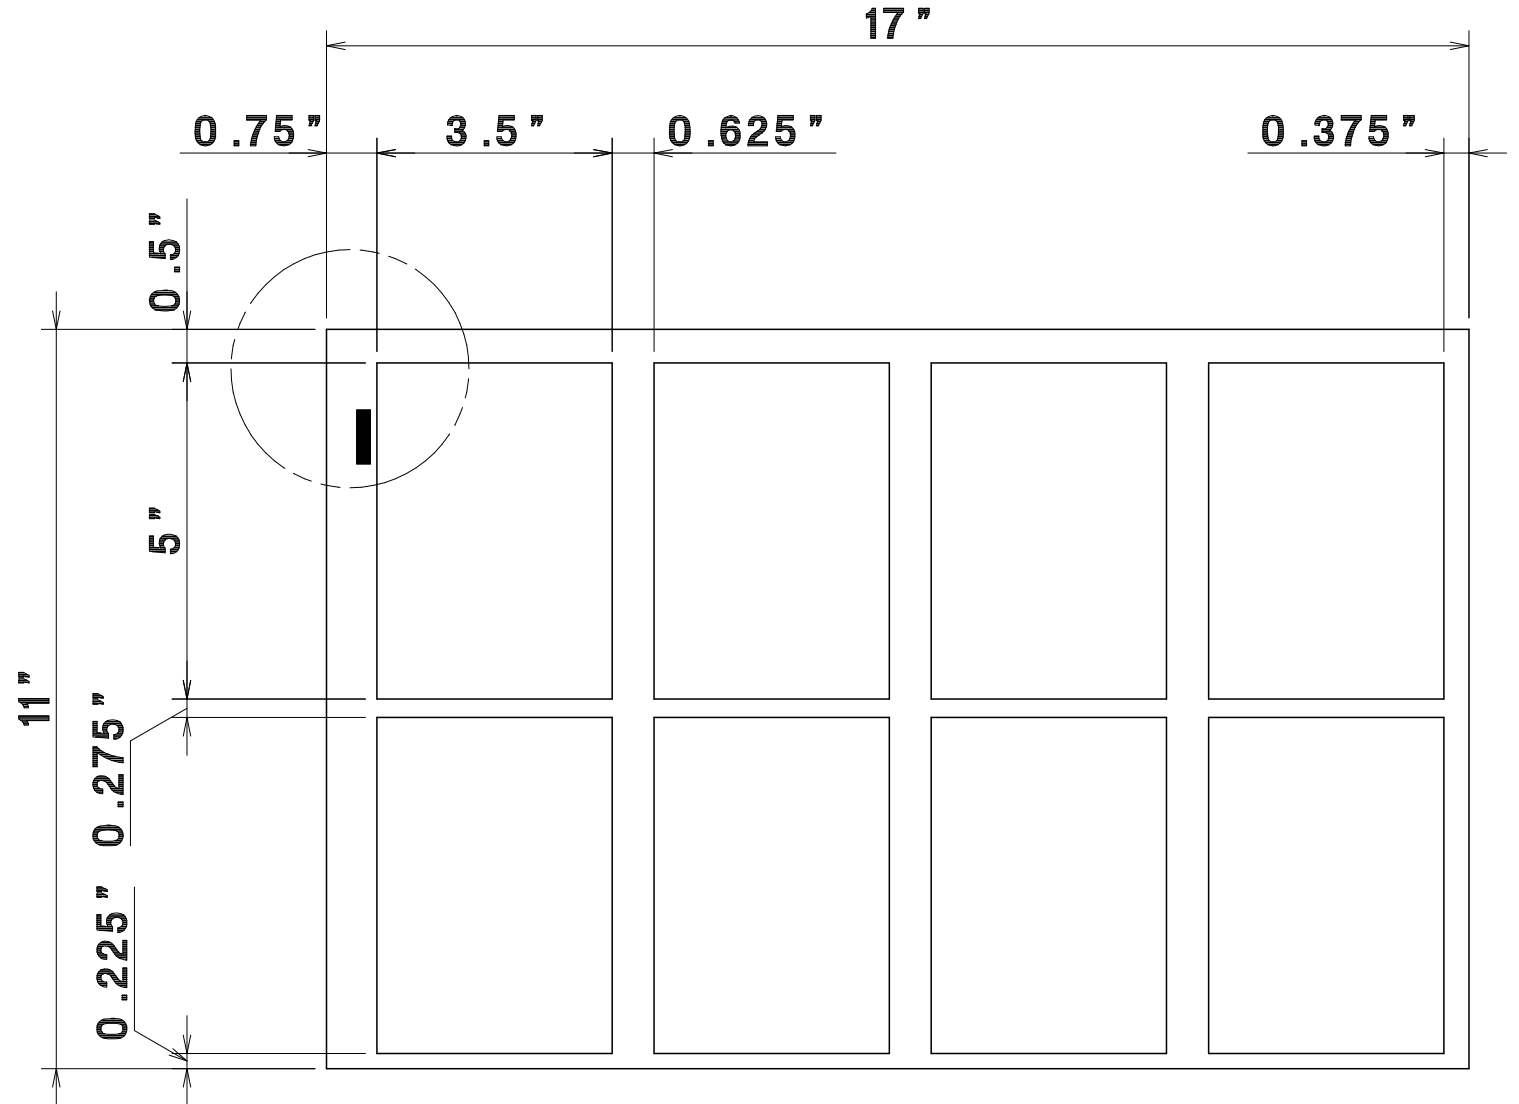

LEDGER
(TABLOID) →
11"x17"

2"x3.5"
Single cut

AeroCut

PRESET TEMPLATE

LEDGER
(TABLOID) →
11"x17"

2"x3.5"
Double cut

AeroCut

PRESET TEMPLATE

LEDGER
(TABLOID)
11"x17"

→ 3.5"x4"
Center crease

AeroCut

PRESET TEMPLATE

LEDGER
(TABLOID) → 3.5"x5"
11"x17"

AeroCut PRESET TEMPLATE

LEDGER
(TABLOID) → 5"x7"
11"x17"

AeroCut

PRESET TEMPLATE

**LEDGER
(TABLOID) → /2
11"x17"**

AeroCut PRESET TEMPLATE

LEDGER
(TABLOID) → /3
11"x17"

AeroCut PRESET TEMPLATE

LEDGER
(TABLOID) → /4
11"x17"

AeroCut

PRESET TEMPLATE

AeroCut

PRESET TEMPLATE

**LEDGER
(TABLOID)
11"x17"**

**8"x10"
POST CARD**

AeroCut PRESET TEMPLATE

LEDGER
(TABLOID) → 8.5" x 14"
11" x 17" LEGAL

AeroCut

PRESET TEMPLATE