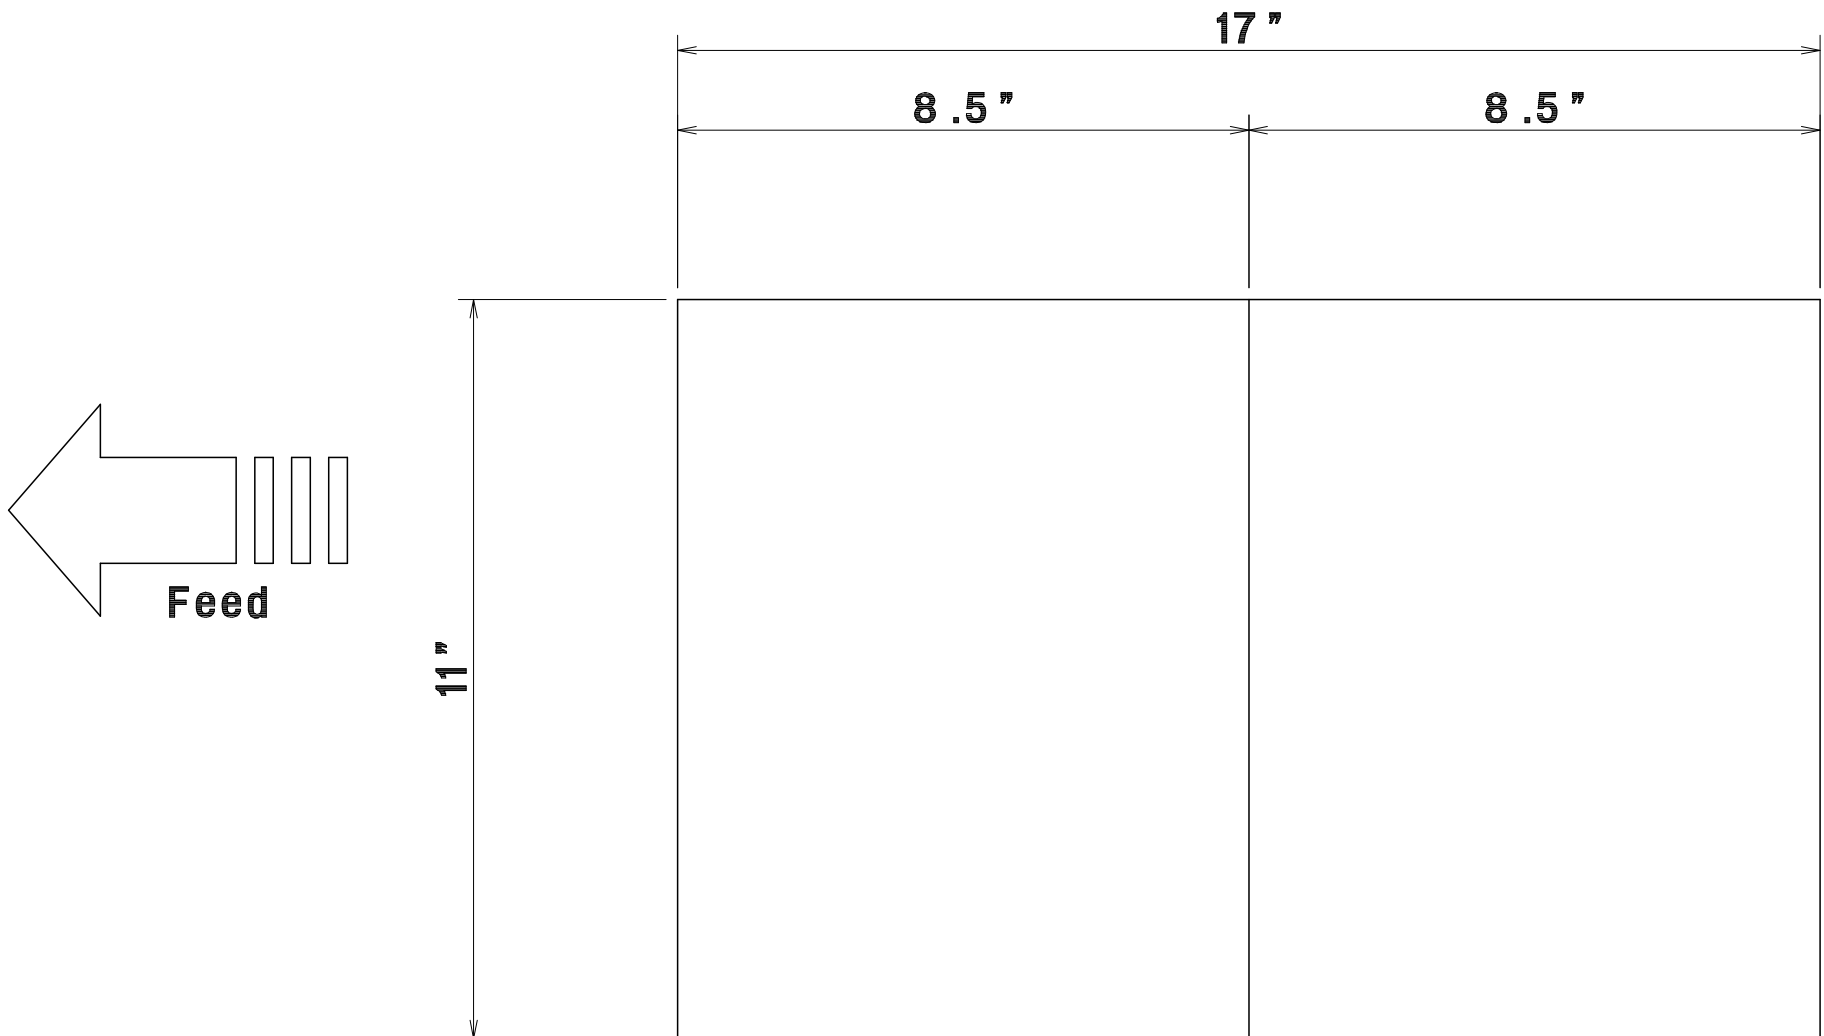

LEDGER
(TABLOID) →
11"x17"

2"x3.5"
Single cut

AeroCut

PRESET TEMPLATE

LEDGER
(TABLOID) →
11"x17"

2"x3.5"
Double cut

AeroCut

PRESET TEMPLATE

LEDGER
(TABLOID)
11"x17"

→ 3.5"x4"
Center crease

AeroCut

PRESET TEMPLATE

LEDGER
(TABLOID) → 3.5"x5"
11"x17"

AeroCut PRESET TEMPLATE

LEDGER
(TABLOID) → 5"x7"
11"x17"

AeroCut

PRESET TEMPLATE

**LEDGER
(TABLOID) → /2
11"x17"**

AeroCut PRESET TEMPLATE

LEDGER
(TABLOID) → /3
11"x17"

AeroCut PRESET TEMPLATE

LEDGER
(TABLOID) → /4
11"x17"

AeroCut

PRESET TEMPLATE