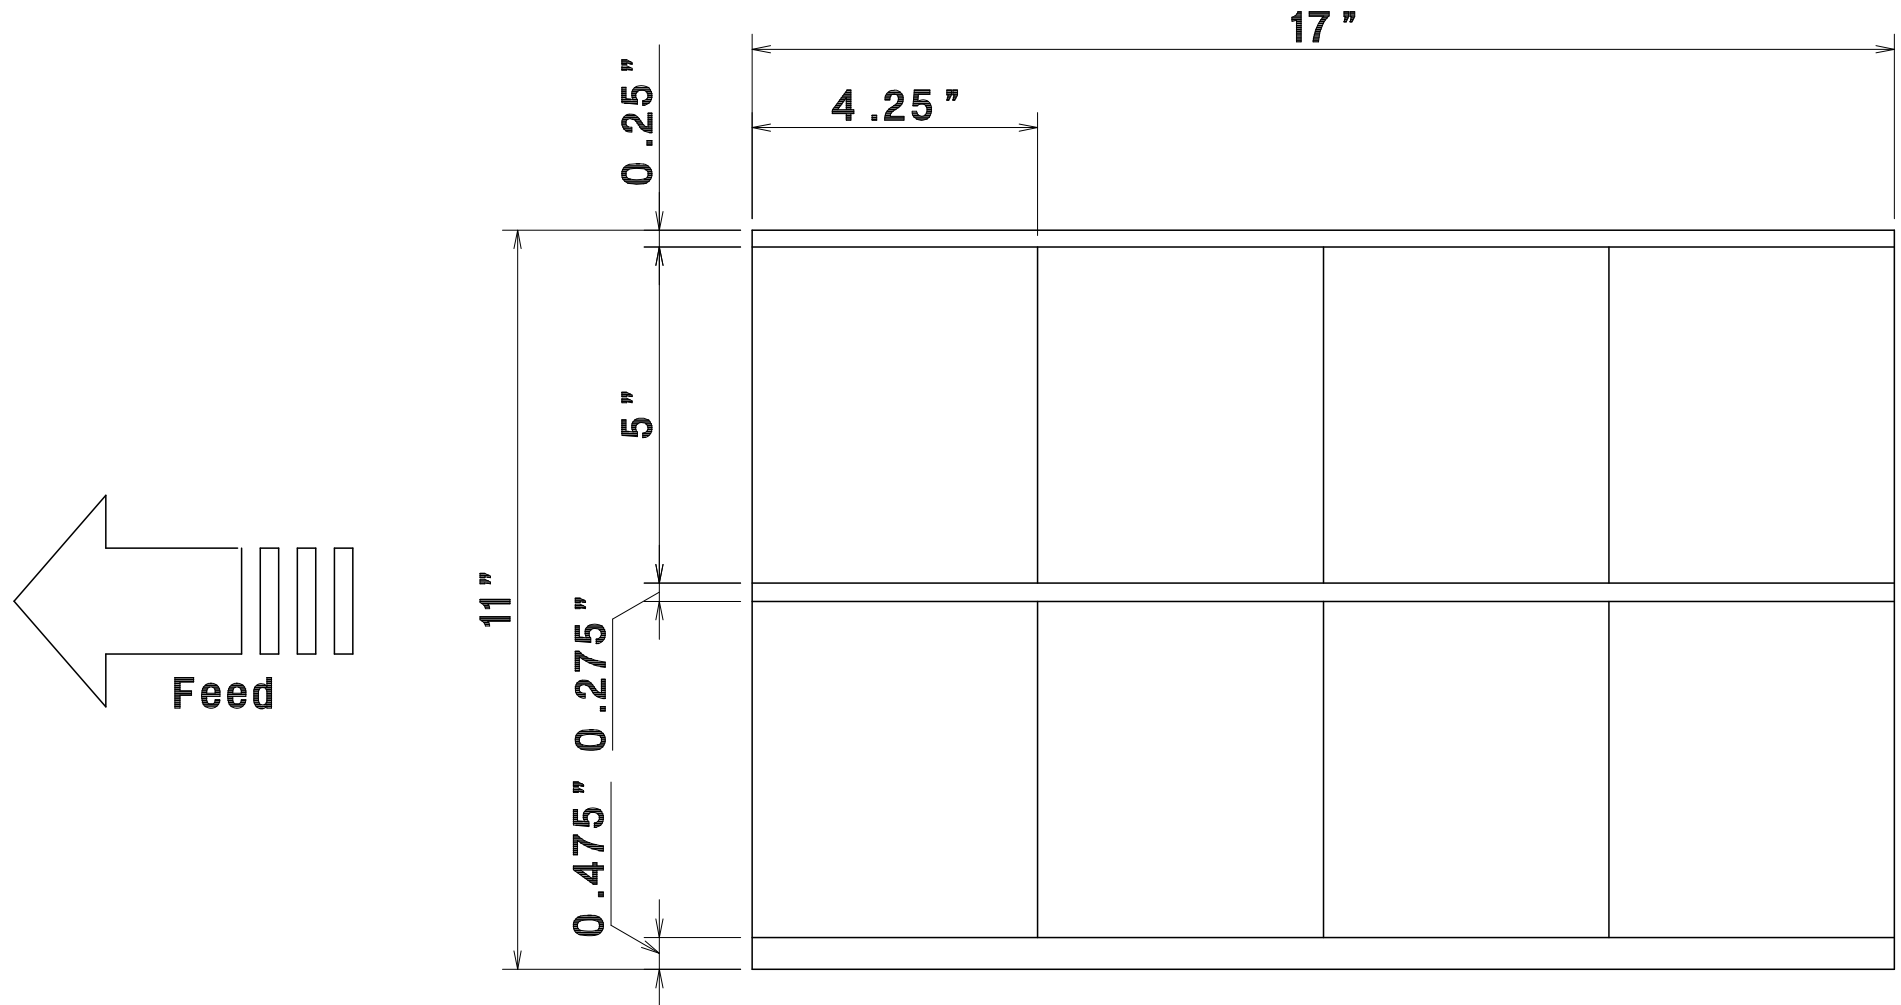

PRESET TEMPLATE

**LEDGER
(TABLOID) → /2
11"x17"**

AeroCut PRESET TEMPLATE

LEDGER
(TABLOID) → /3
11"x17"

AeroCut PRESET TEMPLATE

LEDGER
(TABLOID) → /4
11"x17"

AeroCut

PRESET TEMPLATE

LEDGER
(TABLOID)
11"x17"

→ 3"x5"
POST CARD

AeroCut

PRESET TEMPLATE

**LEDGER
(TABLOID)
11"x17"**

**3.5"x5.5"
POST CARD**

AeroCut PRESET TEMPLATE

LEDGER (TABLOID) → 4"x6" POST CARD
11"x17"

AeroCut

PRESET TEMPLATE

**LEDGER
(TABLOID)
11"x17"**

**8"x10"
POST CARD**

AeroCut PRESET TEMPLATE

LEDGER
(TABLOID) → 8.5" x 14"
11" x 17" LEGAL

AeroCut

PRESET TEMPLATE

**LEDGER
(TABLOID) → 4.25"x5"
11"x17"**

AeroCut PRESET TEMPLATE

LEDGER
(TABLOID) → CD JACKET
11"x17"

AeroCut PRESET TEMPLATE

LEDGER
(TABLOID)
11"x17"

→ CD JCKET
(CREASE)