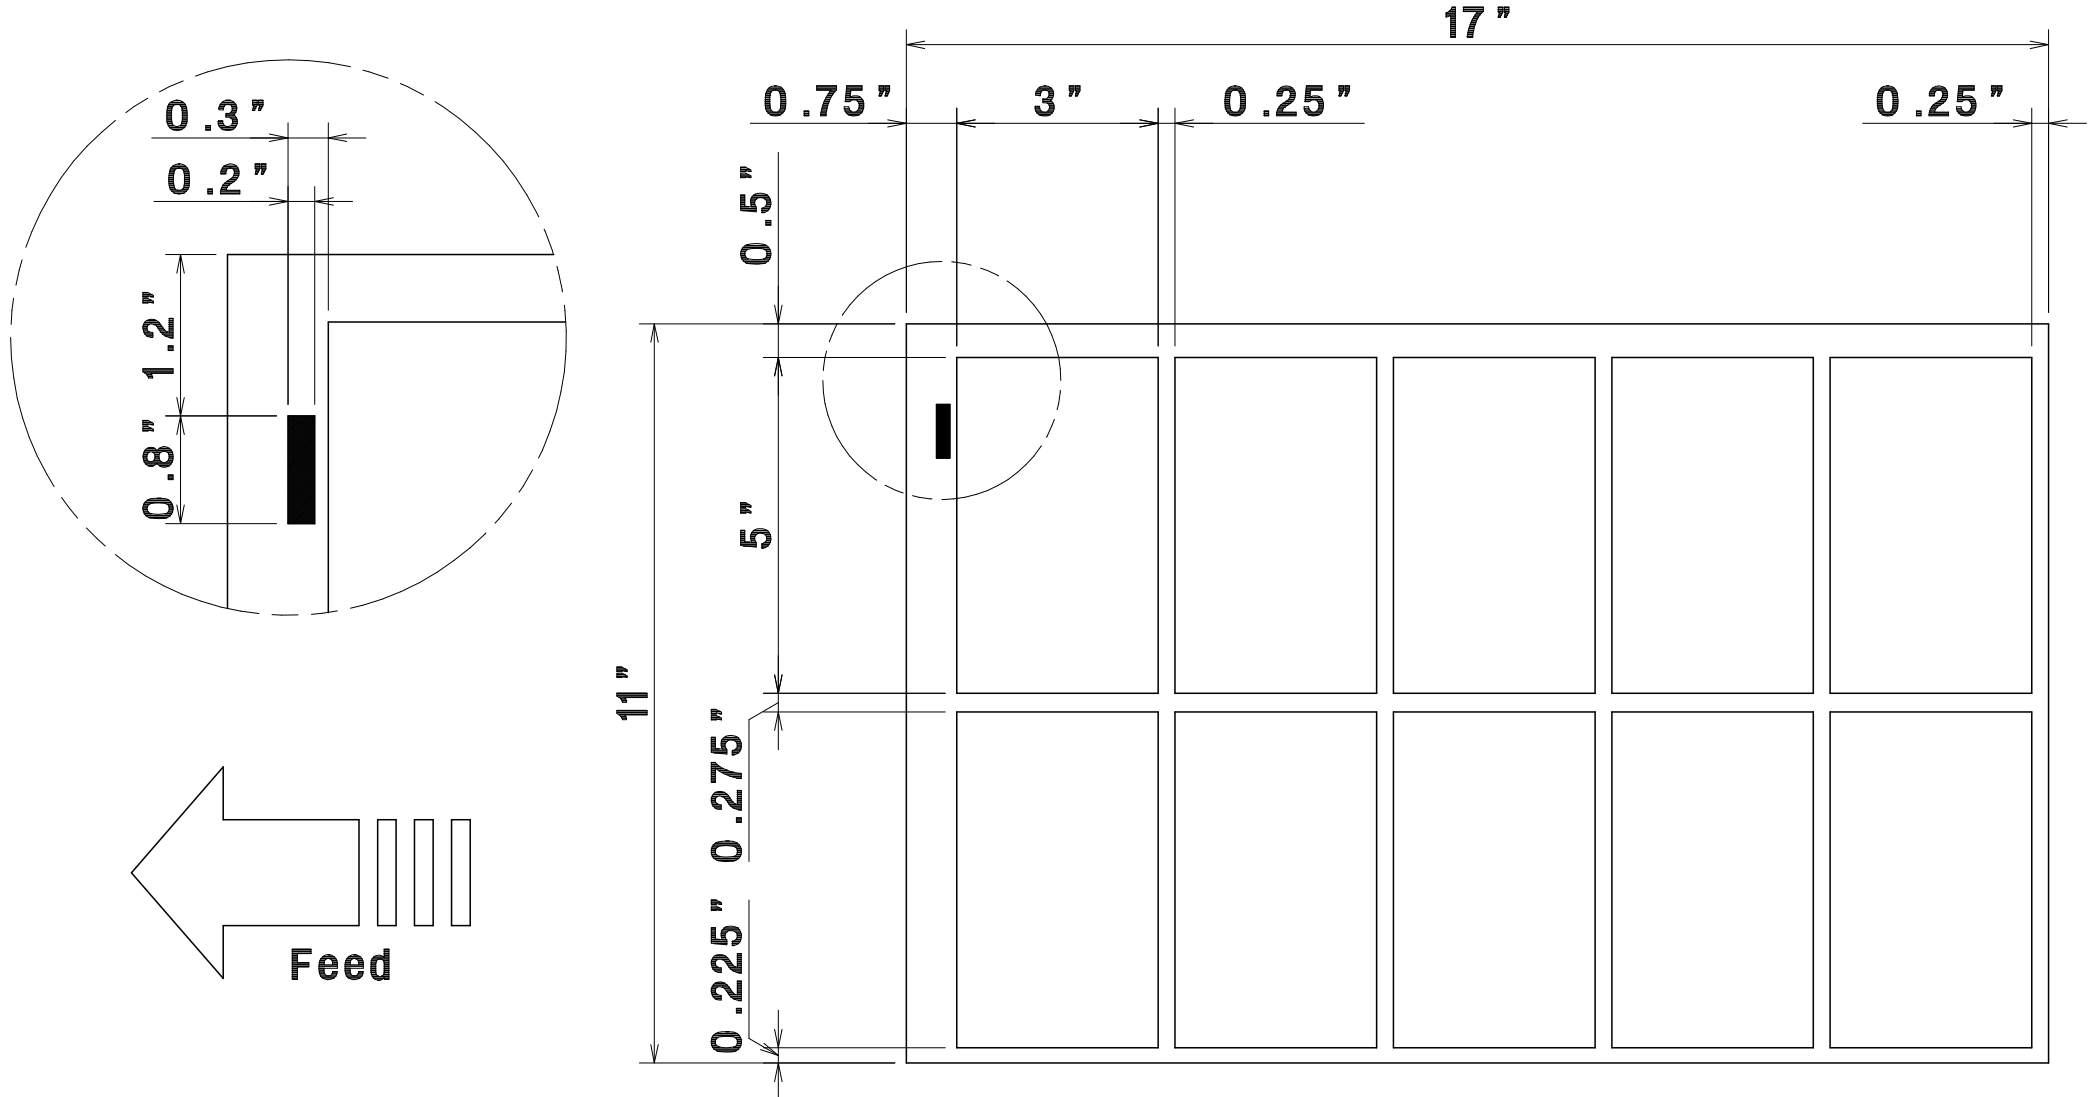

LEDGER
(TABLOID) →
11"x17"

2"x3.5"
Single cut

AeroCut

PRESET TEMPLATE

LEDGER
(TABLOID) →
11"x17"

2"x3.5"
Double cut

AeroCut

PRESET TEMPLATE

LEDGER
(TABLOID)
11"x17"

→ 3.5"x4"
Center crease

AeroCut

PRESET TEMPLATE

LEDGER
(TABLOID) → 3.5"x5"
11"x17"

AeroCut PRESET TEMPLATE

LEDGER
(TABLOID) → 5"x7"
11"x17"

AeroCut

PRESET TEMPLATE

**LEDGER
(TABLOID) → /2
11"x17"**

AeroCut PRESET TEMPLATE

LEDGER
(TABLOID) → /3
11"x17"

AeroCut PRESET TEMPLATE

LEDGER
(TABLOID) → /4
11"x17"

AeroCut

PRESET TEMPLATE

LEDGER
(TABLOID)
11"x17"

→ 3"x5"
POST CARD

AeroCut

PRESET TEMPLATE

**LEDGER
(TABLOID)
11"x17"**

**3.5"x5.5"
POST CARD**

AeroCut PRESET TEMPLATE

LEDGER (TABLOID) → 4"x6" POST CARD
11"x17"