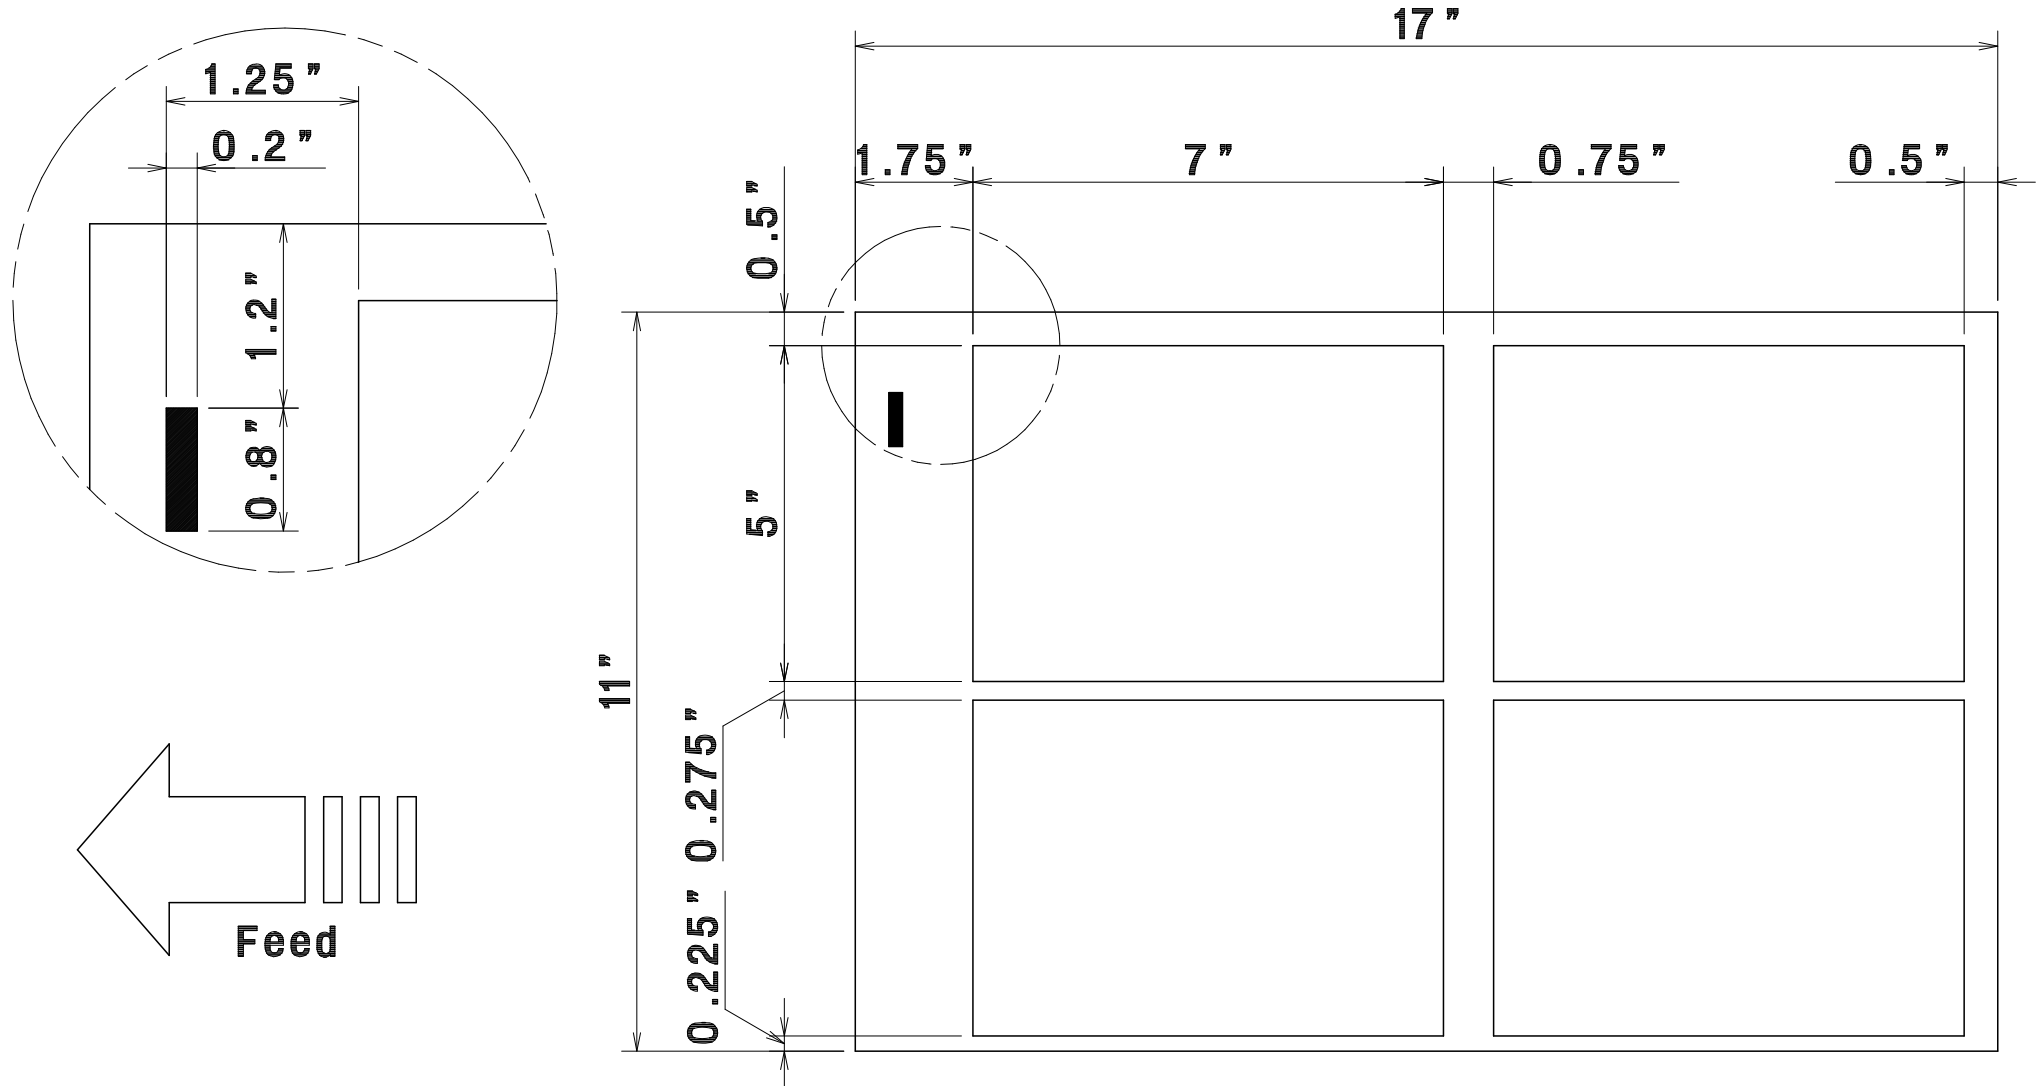

LEDGER
(TABLOID) →
11"x17"

2"x3.5"
Single cut

AeroCut

PRESET TEMPLATE

LEDGER
(TABLOID) →
11"x17"

2"x3.5"
Double cut

AeroCut

PRESET TEMPLATE

LEDGER
(TABLOID)
11"x17"

→ 3.5"x4"
Center crease

AeroCut

PRESET TEMPLATE

LEDGER
(TABLOID) → 3.5"x5"
11"x17"

AeroCut PRESET TEMPLATE

LEDGER
(TABLOID) → 5"x7"
11"x17"

AeroCut

PRESET TEMPLATE

**LEDGER
(TABLOID) → /2
11"x17"**

AeroCut PRESET TEMPLATE

LEDGER
(TABLOID) → /3
11"x17"

AeroCut PRESET TEMPLATE

LEDGER
(TABLOID) → /4
11"x17"

AeroCut

PRESET TEMPLATE

LEDGER
(TABLOID)
11"x17"

→ 3"x5"
POST CARD

AeroCut

PRESET TEMPLATE

**LEDGER
(TABLOID)
11"x17"**

**3.5"x5.5"
POST CARD**

AeroCut PRESET TEMPLATE

LEDGER (TABLOID) → 4"x6" POST CARD
11"x17"