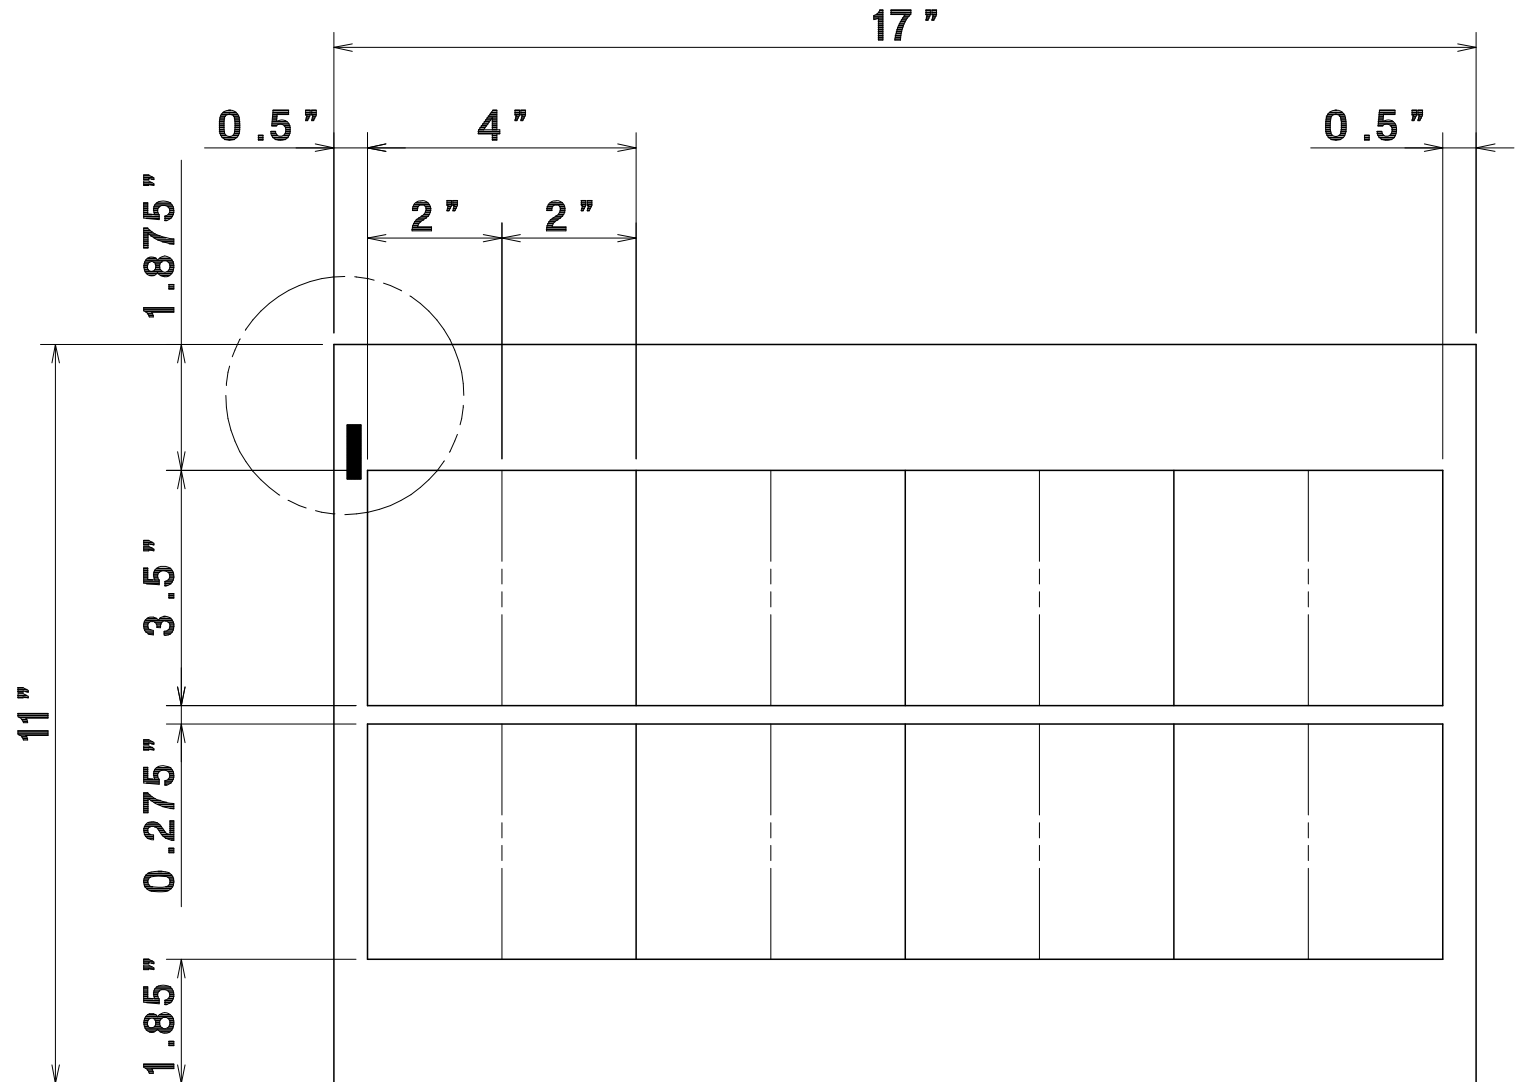

LEDGER
(TABLOID) →
11"x17"

2"x3.5"
Single cut

AeroCut

PRESET TEMPLATE

LEDGER
(TABLOID) →
11"x17"

2"x3.5"
Double cut

AeroCut

PRESET TEMPLATE

LEDGER
(TABLOID)
11"x17"

→ 3.5"x4"
Center crease

AeroCut

PRESET TEMPLATE

LEDGER
(TABLOID) → 3.5"x5"
11"x17"

AeroCut PRESET TEMPLATE

LEDGER
(TABLOID) → 5"x7"
11"x17"

AeroCut

PRESET TEMPLATE

**LEDGER
(TABLOID) → /2
11"x17"**

AeroCut PRESET TEMPLATE

LEDGER
(TABLOID) → /3
11"x17"

AeroCut PRESET TEMPLATE

LEDGER
(TABLOID) → /4
11"x17"

AeroCut

PRESET TEMPLATE

LEDGER
(TABLOID)
11"x17"

→ 3"x5"
POST CARD

AeroCut

PRESET TEMPLATE

**LEDGER
(TABLOID)
11"x17"**

**3.5"x5.5"
POST CARD**

AeroCut PRESET TEMPLATE

LEDGER (TABLOID) → 4"x6" POST CARD
11"x17"