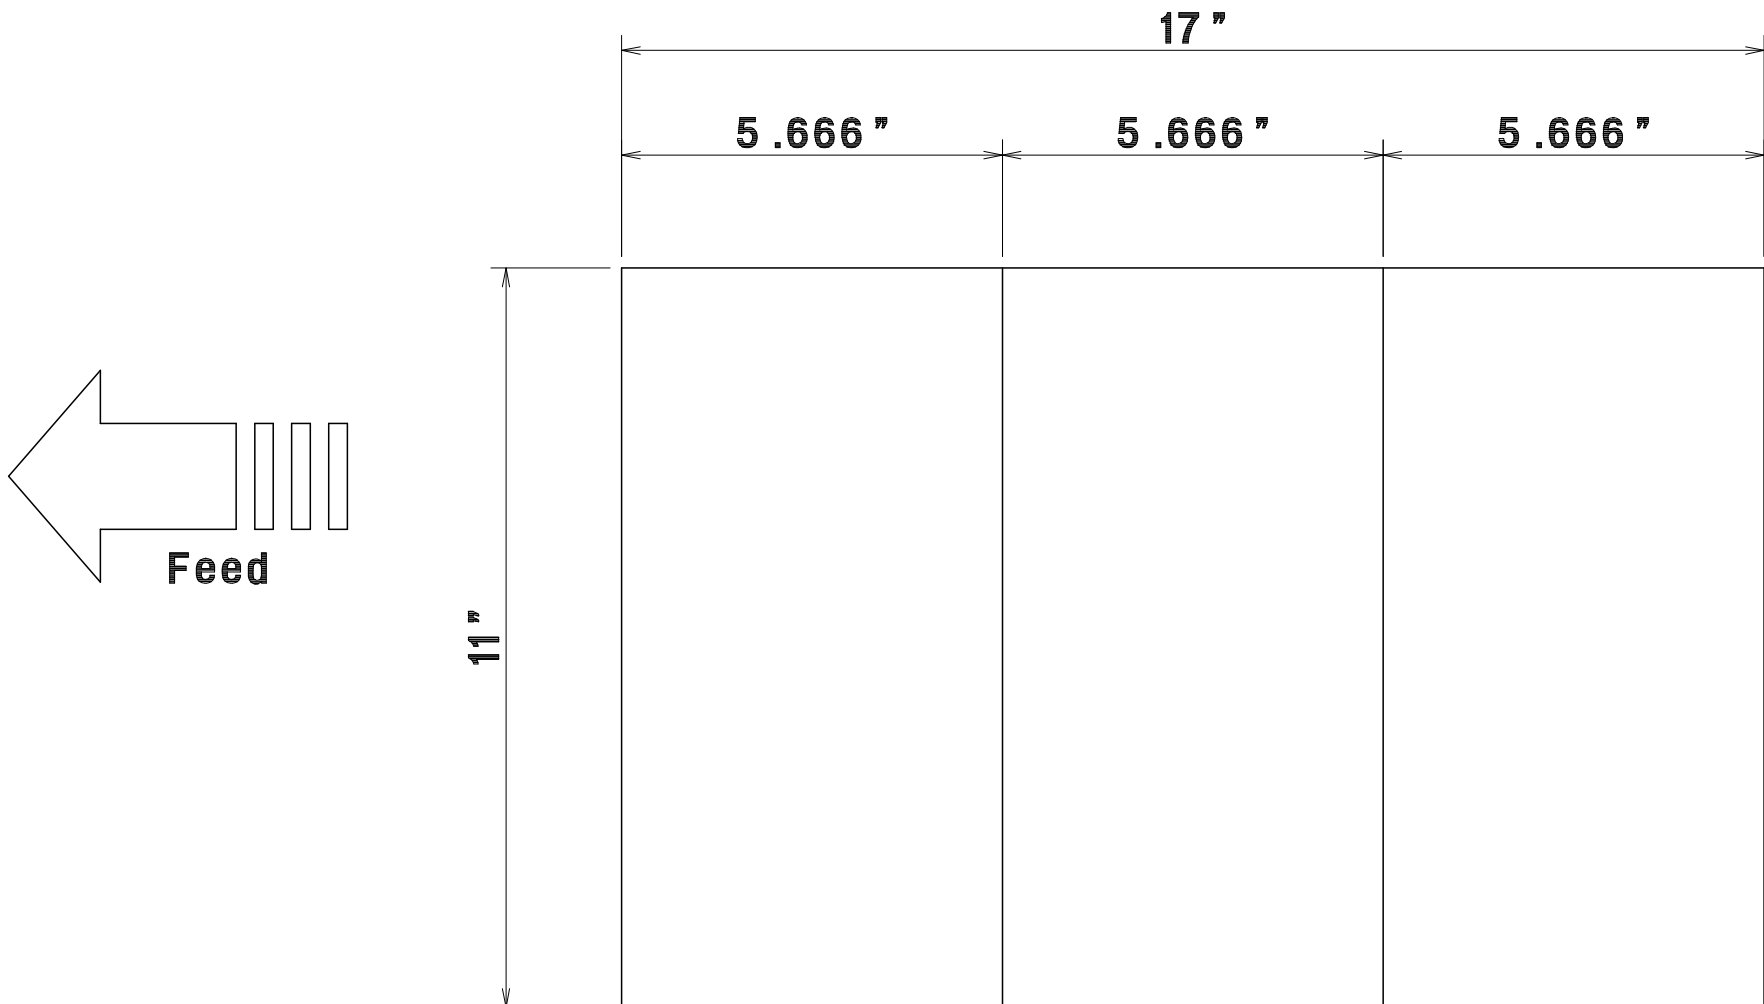

LEDGER
(TABLOID) →
11"x17"

2"x3.5"
Single cut

AeroCut

PRESET TEMPLATE

LEDGER
(TABLOID) →
11"x17"

2"x3.5"
Double cut

AeroCut

PRESET TEMPLATE

LEDGER
(TABLOID)
11"x17"

→ 3.5"x4"
Center crease

AeroCut

PRESET TEMPLATE

LEDGER
(TABLOID) → 3.5"x5"
11"x17"

AeroCut PRESET TEMPLATE

LEDGER
(TABLOID) → 5"x7"
11"x17"

AeroCut

PRESET TEMPLATE

**LEDGER
(TABLOID) → /2
11"x17"**

AeroCut PRESET TEMPLATE

LEDGER
(TABLOID) → /3
11"x17"

AeroCut PRESET TEMPLATE

LEDGER
(TABLOID) → /4
11"x17"

AeroCut

PRESET TEMPLATE