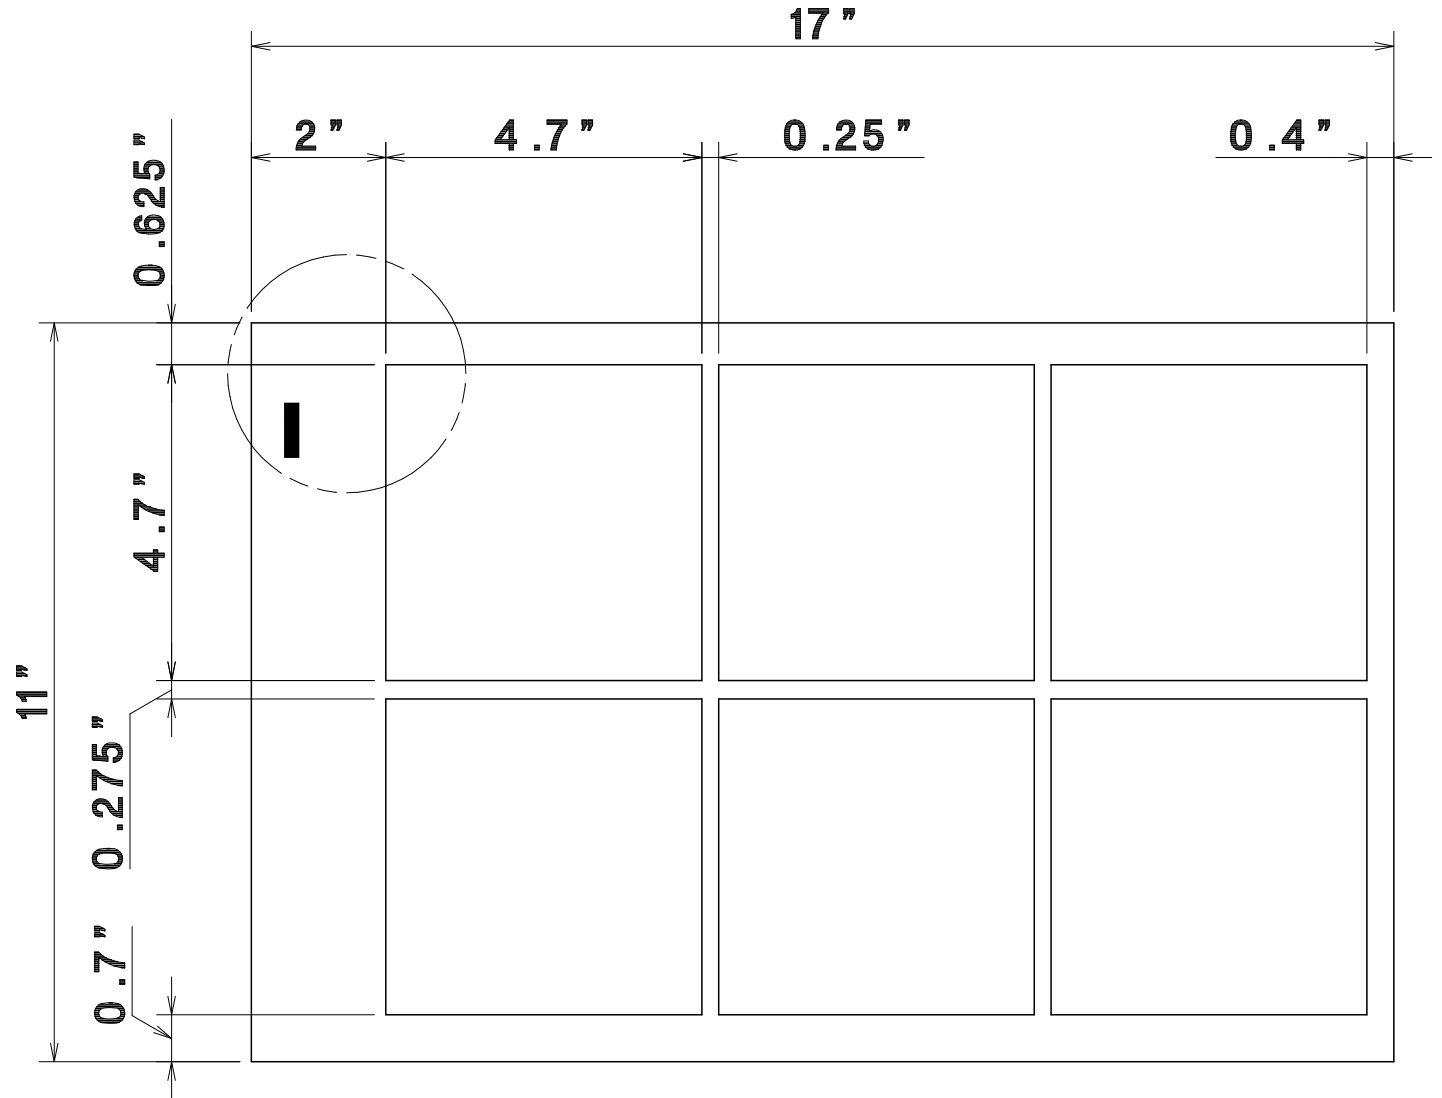

AeroCut PRESET TEMPLATE

LEDGER
(TABLOID) → CD JACKET
11"x17"